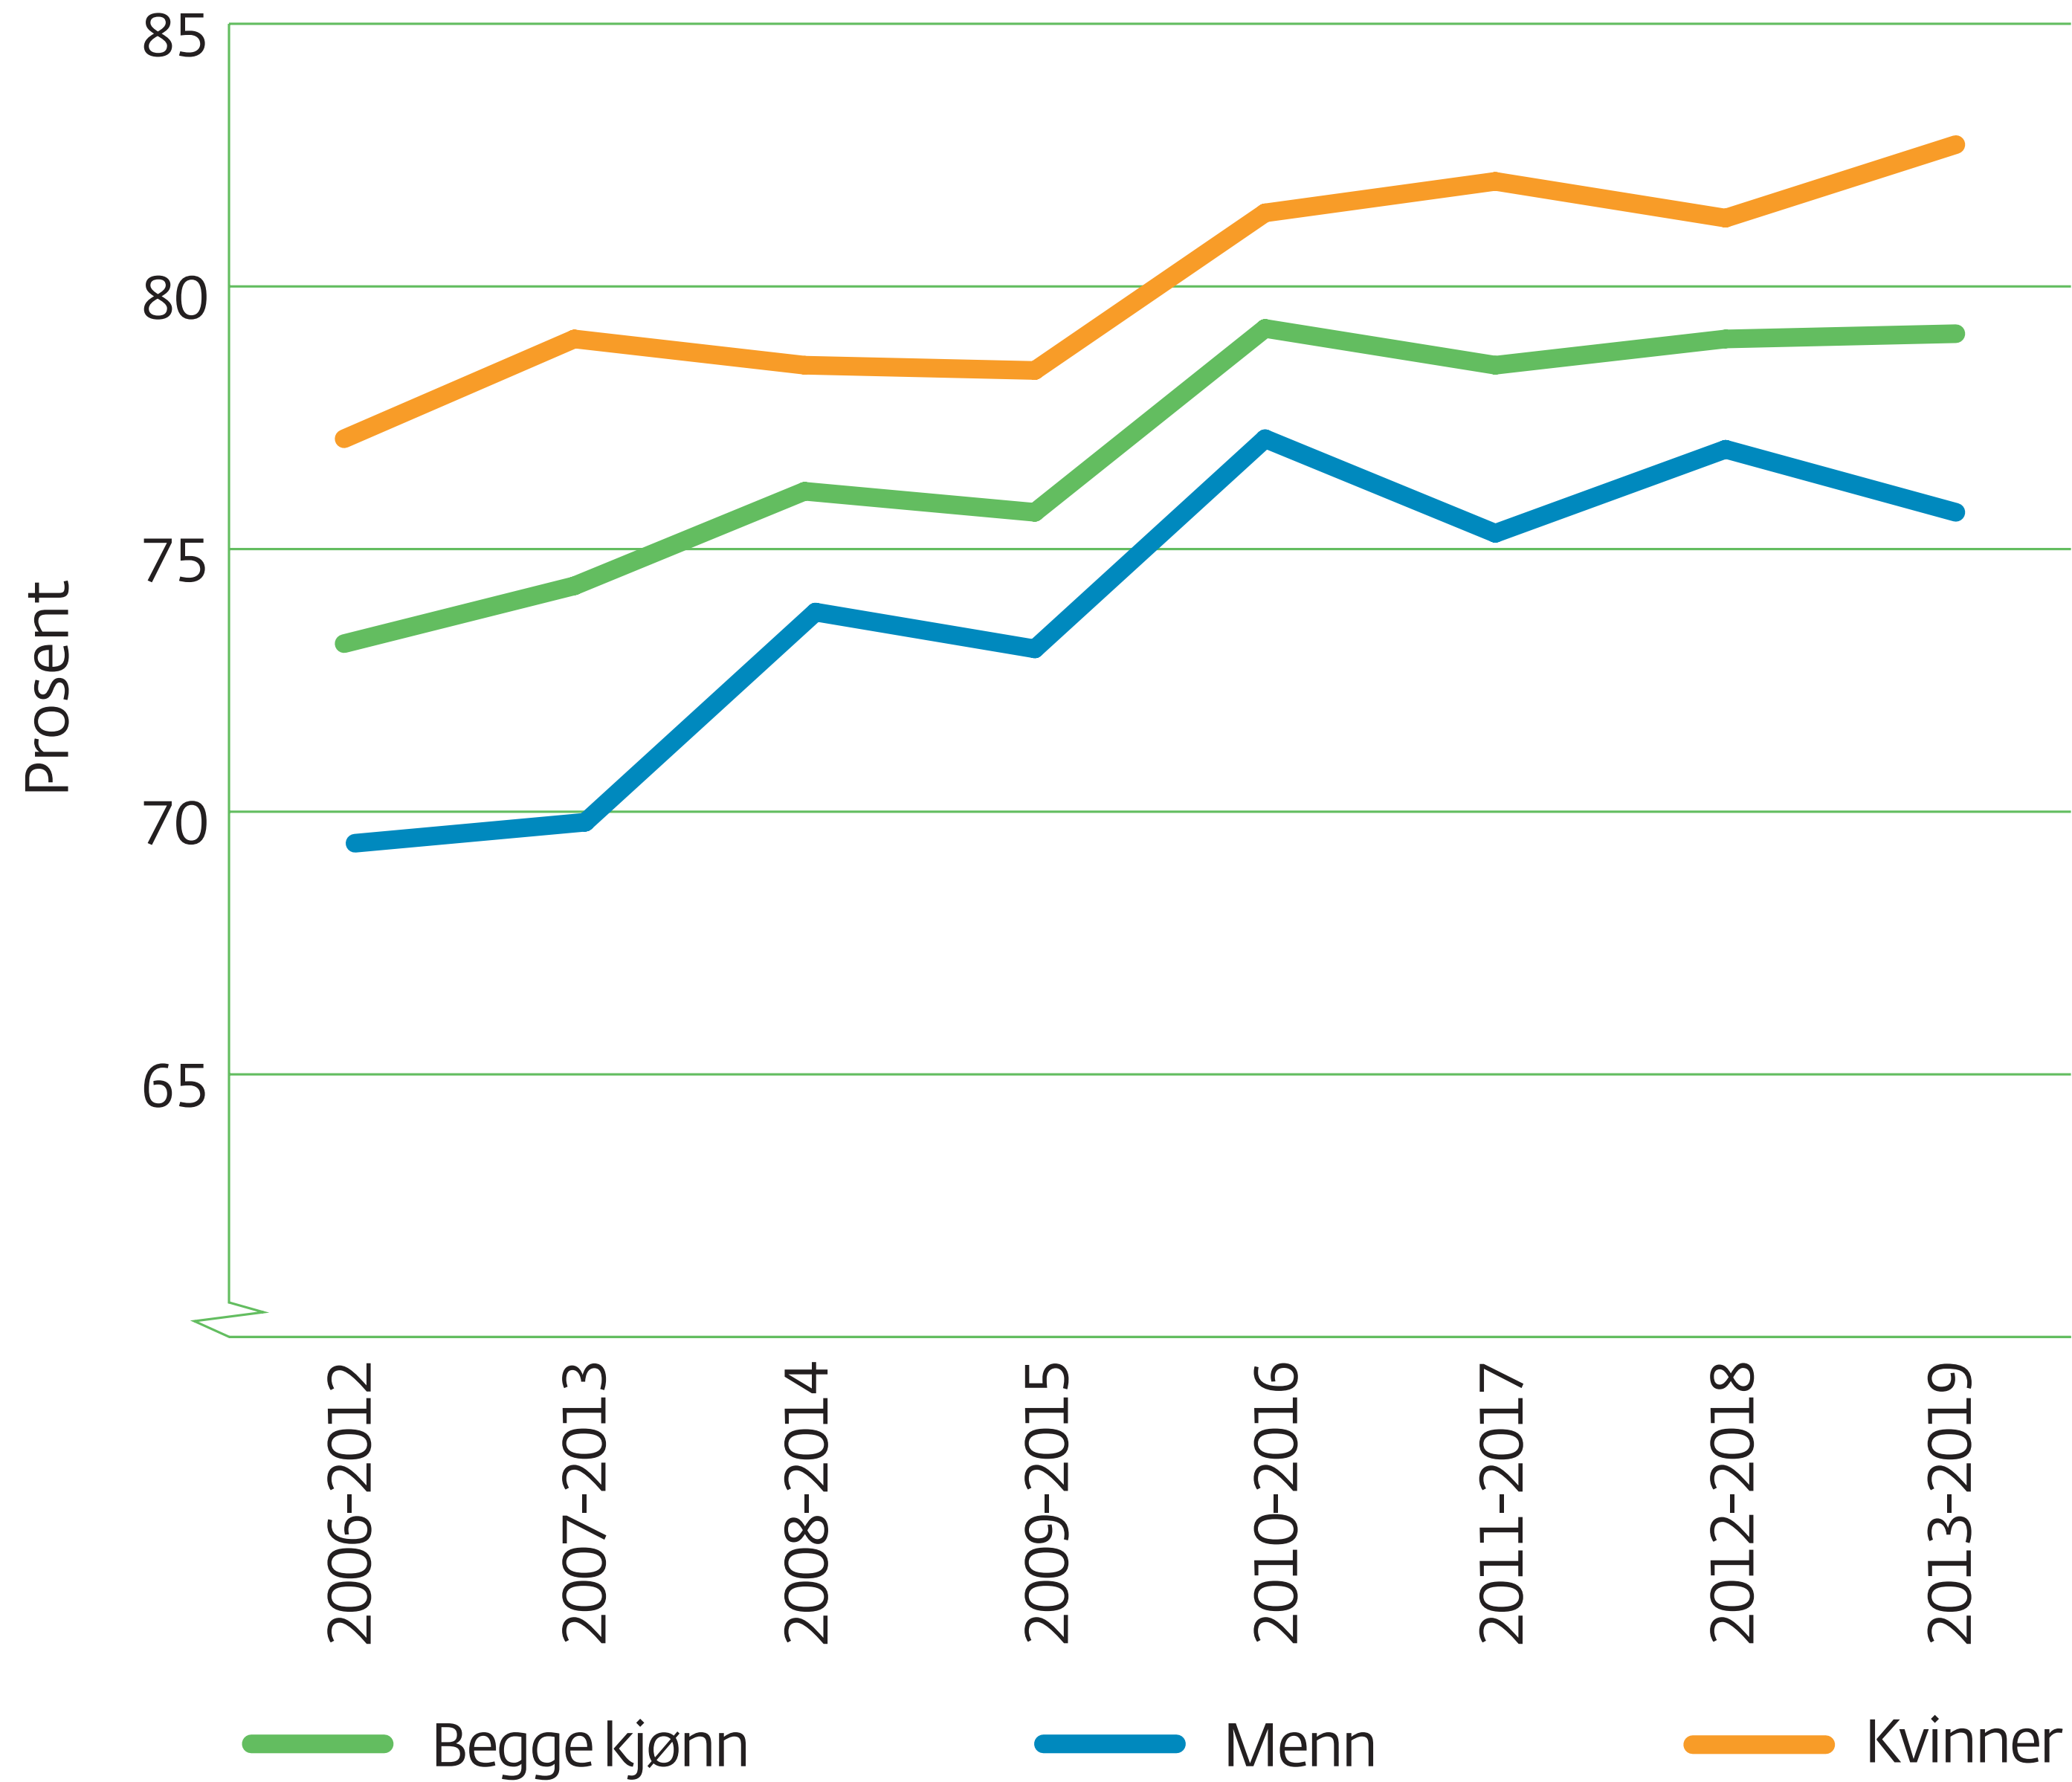

Gjennomføring av vidaregåande opplæring, studie- eller yrkeskompetanse i løpet av fem/seks år etter kjønn, Møre og Romsdal

Kjelde: SSB

Møre og Romsdal
fylkeskommune

mrfylke.no/fylkesstatistikk