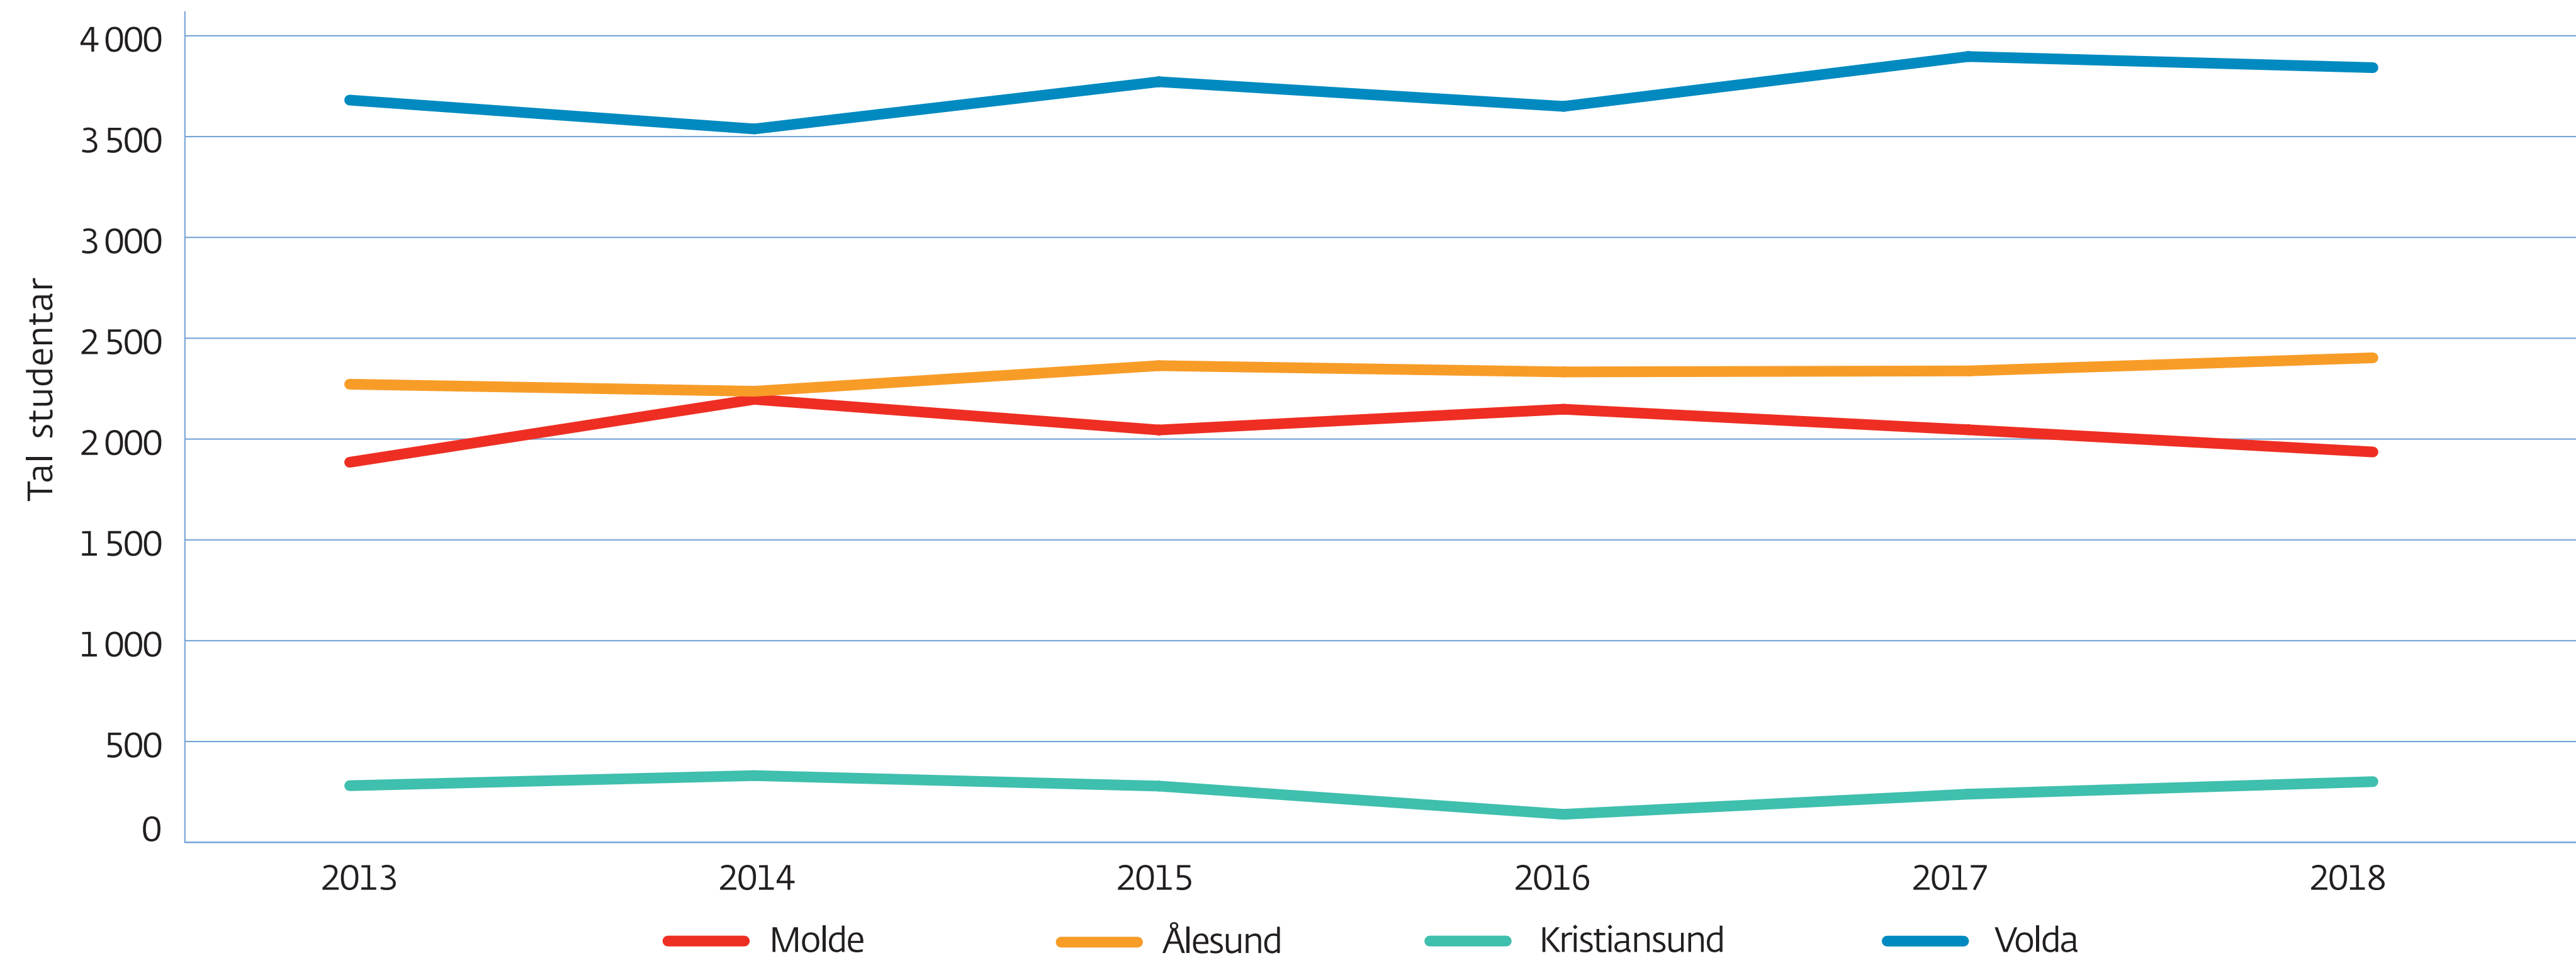

# Studentar i høgare utdanning ved høgskolane i Møre og Romsdal etter skolekommune

Kjelde: SSB

Møre og Romsdal  
fylkeskommune

[mrfylke.no/fylkesstatistikk](http://mrfylke.no/fylkesstatistikk)