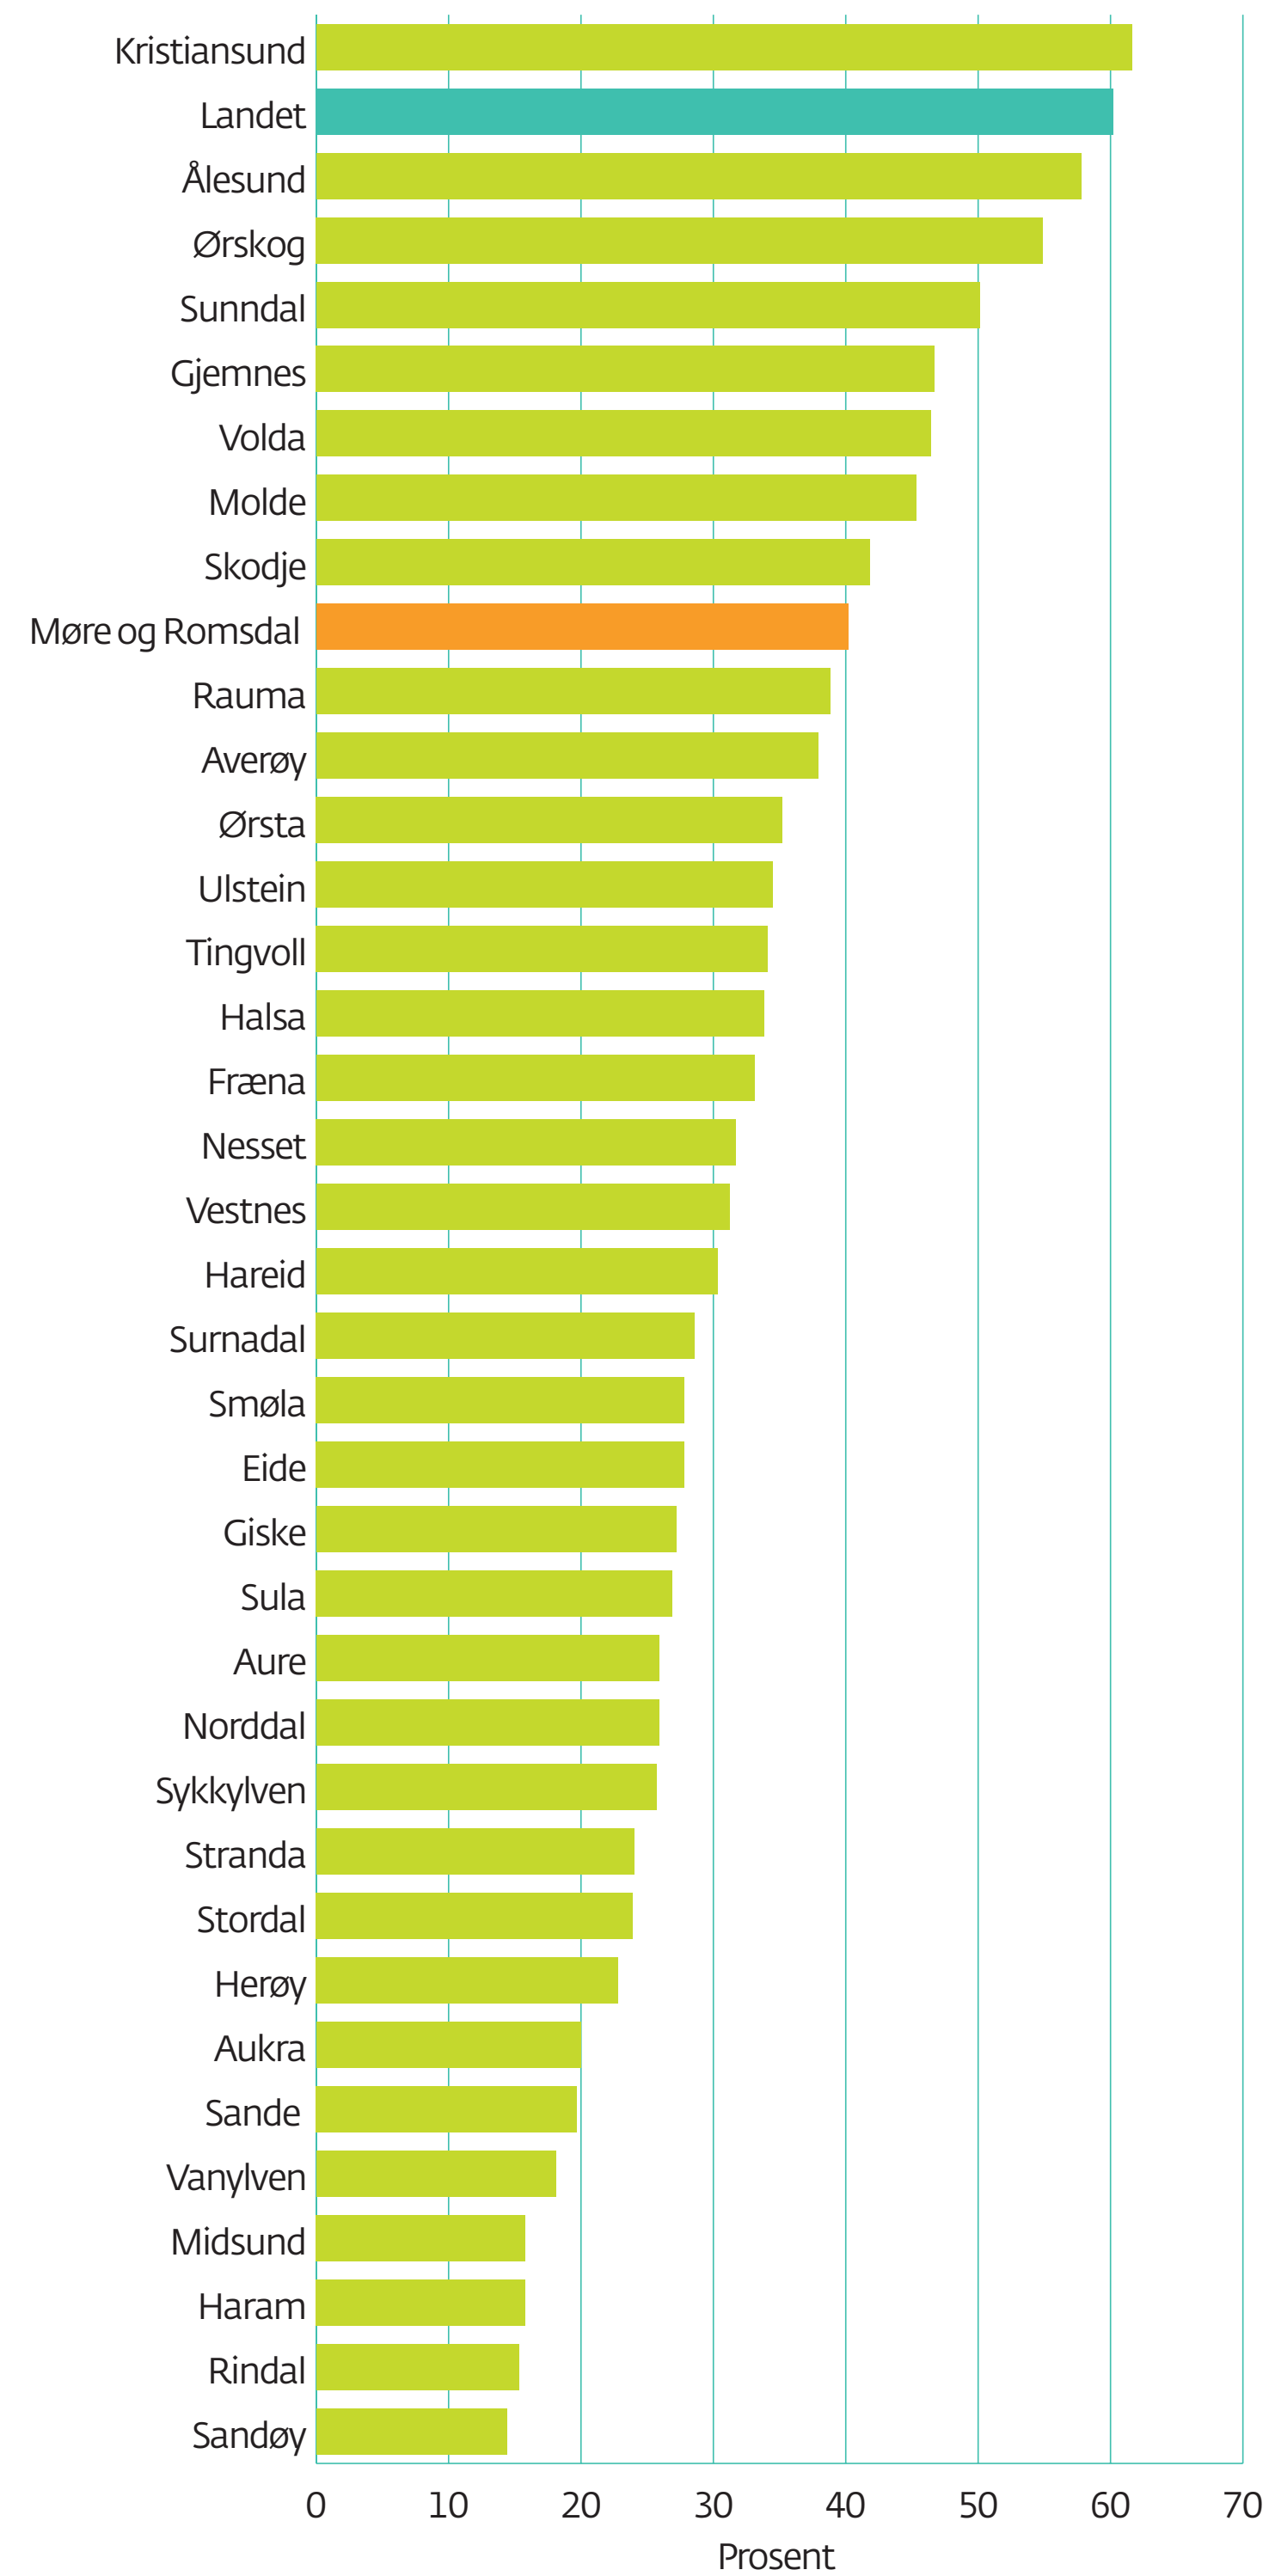

Melde lovbrøt per 1 000 innbyggjarar (årleg gjennomsnitt) 2016–2017

Kjelde: SSB

Møre og Romsdal
fylkeskommune

www.mrfylke.no/fylkesstatistikk