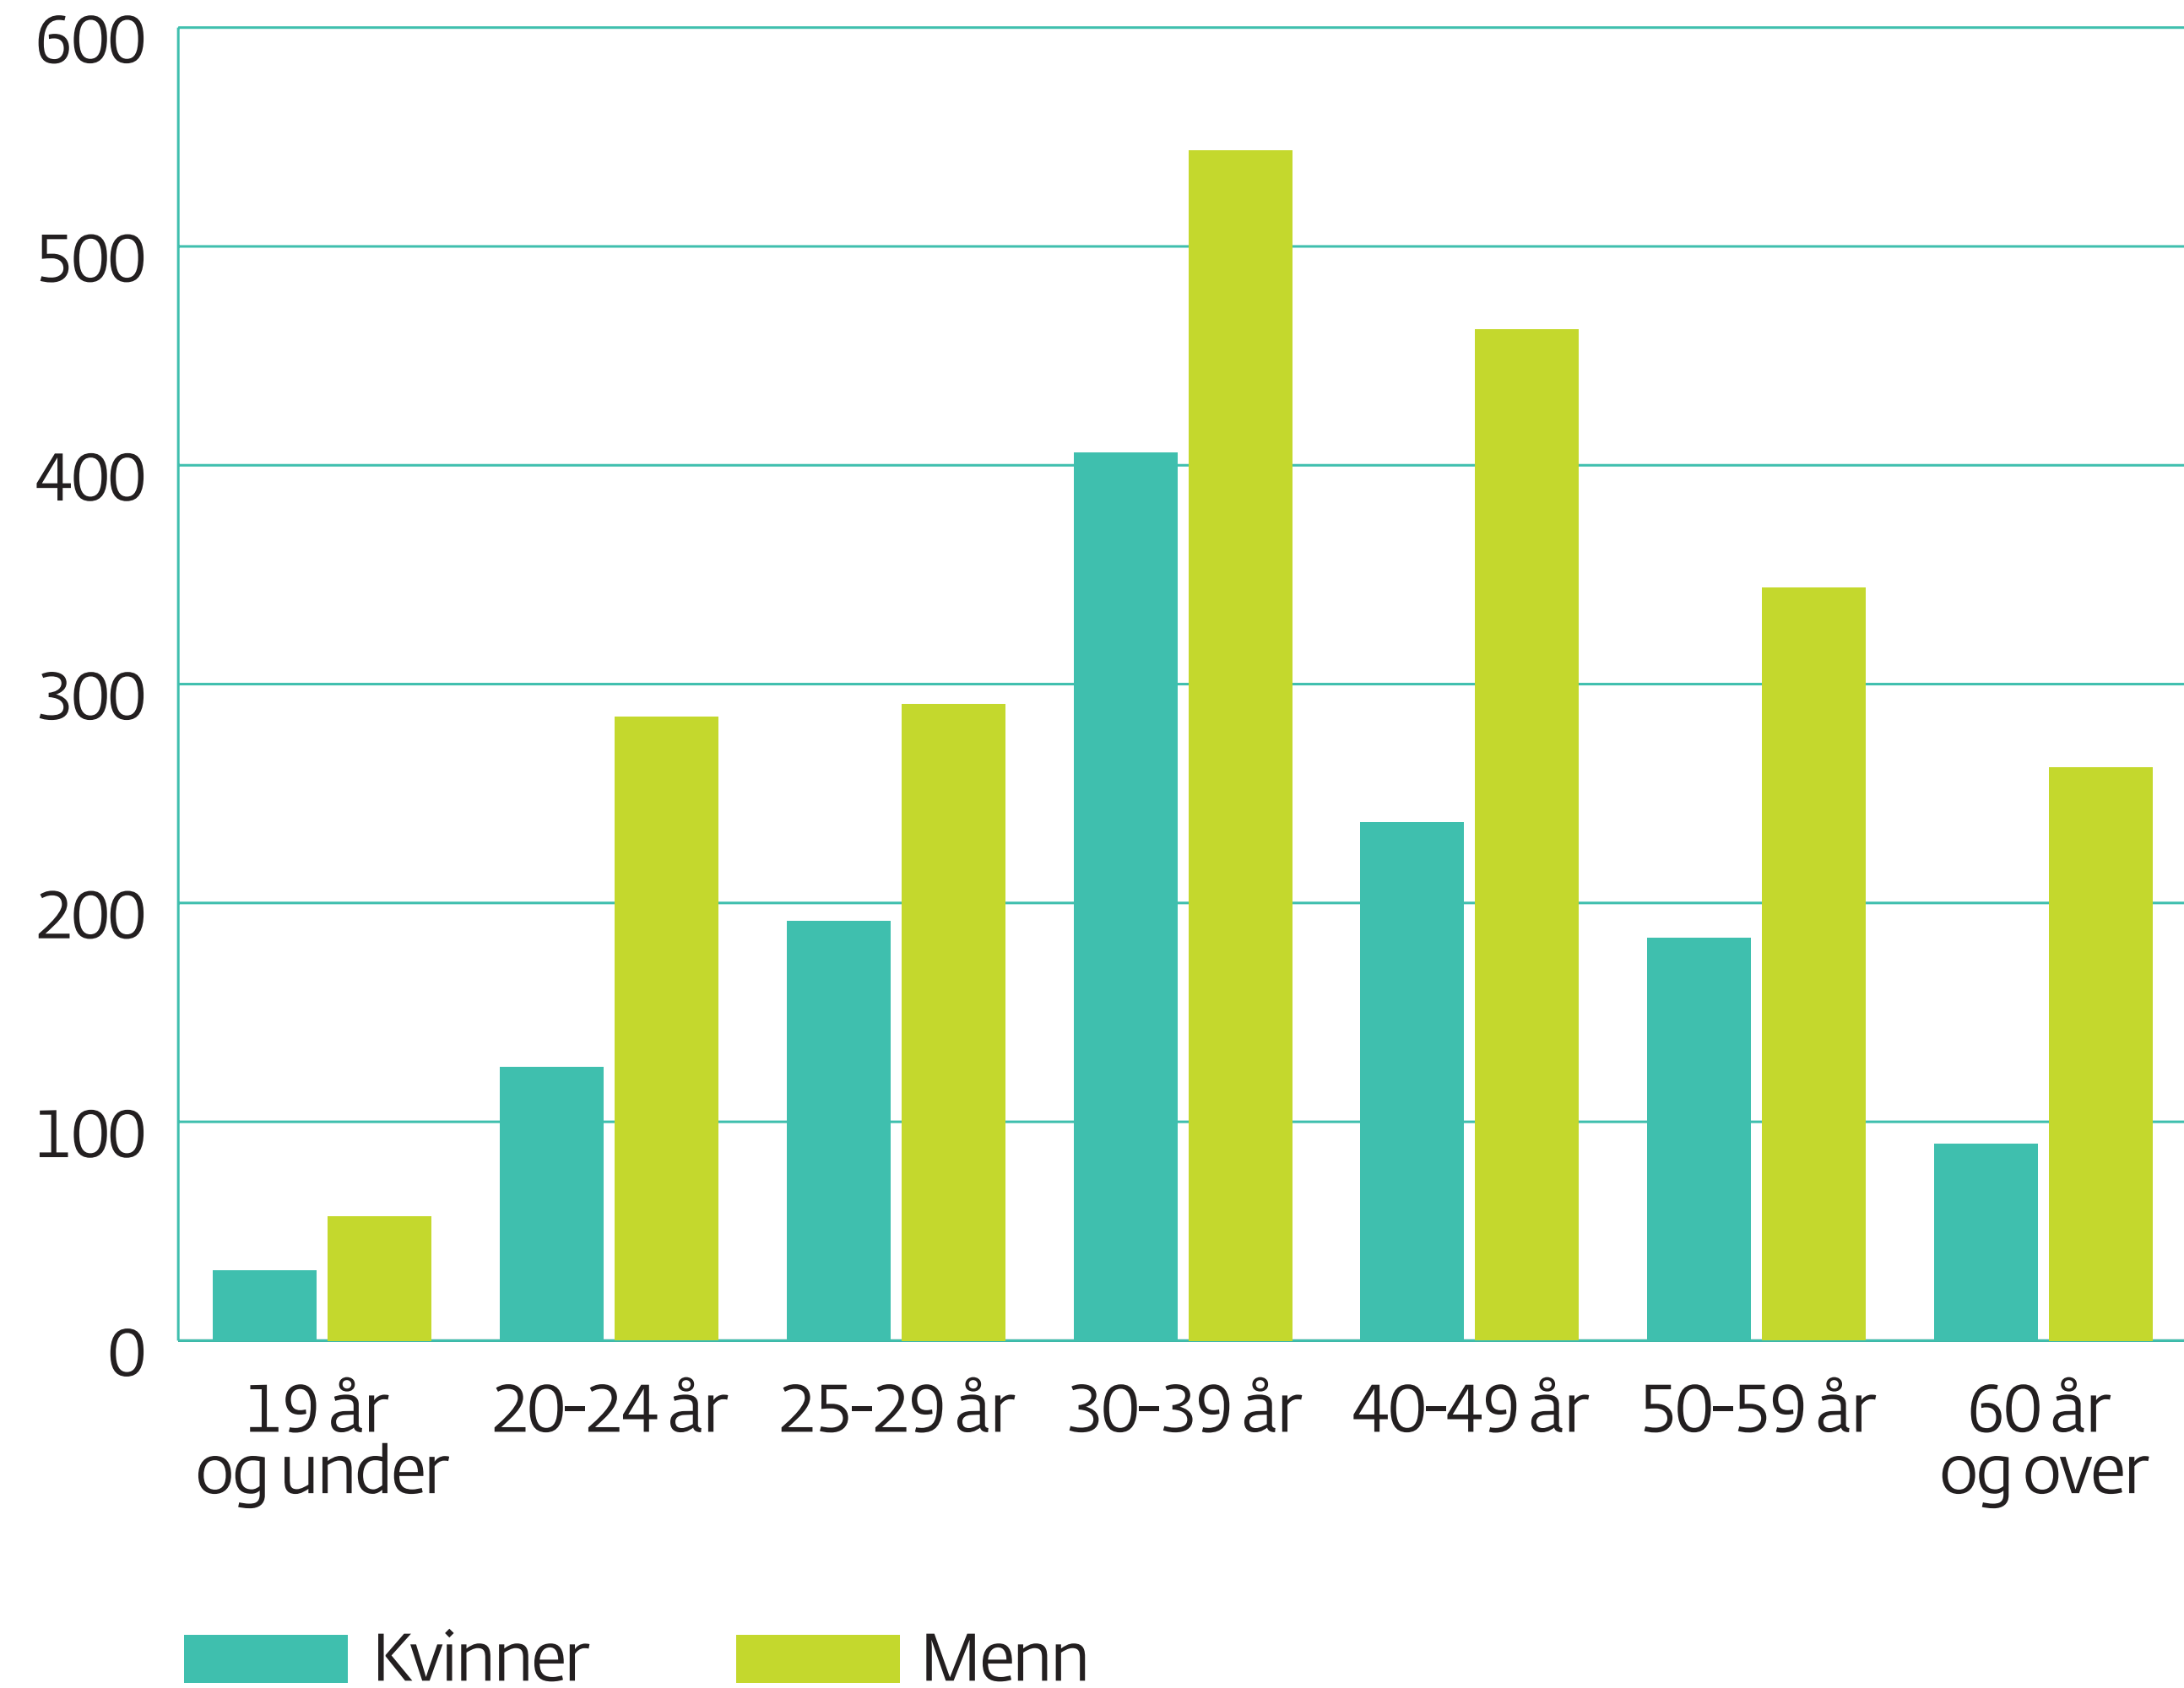

# Tal arbeidsledige etter kjønn og alder i Møre og Romsdal, gjennomsnitt siste året august 2017 til juli 2018

Kjelde: NAV

Møre og Romsdal  
fylkeskommune

[www.mrfylke.no/fylkesstatistikk](http://www.mrfylke.no/fylkesstatistikk)