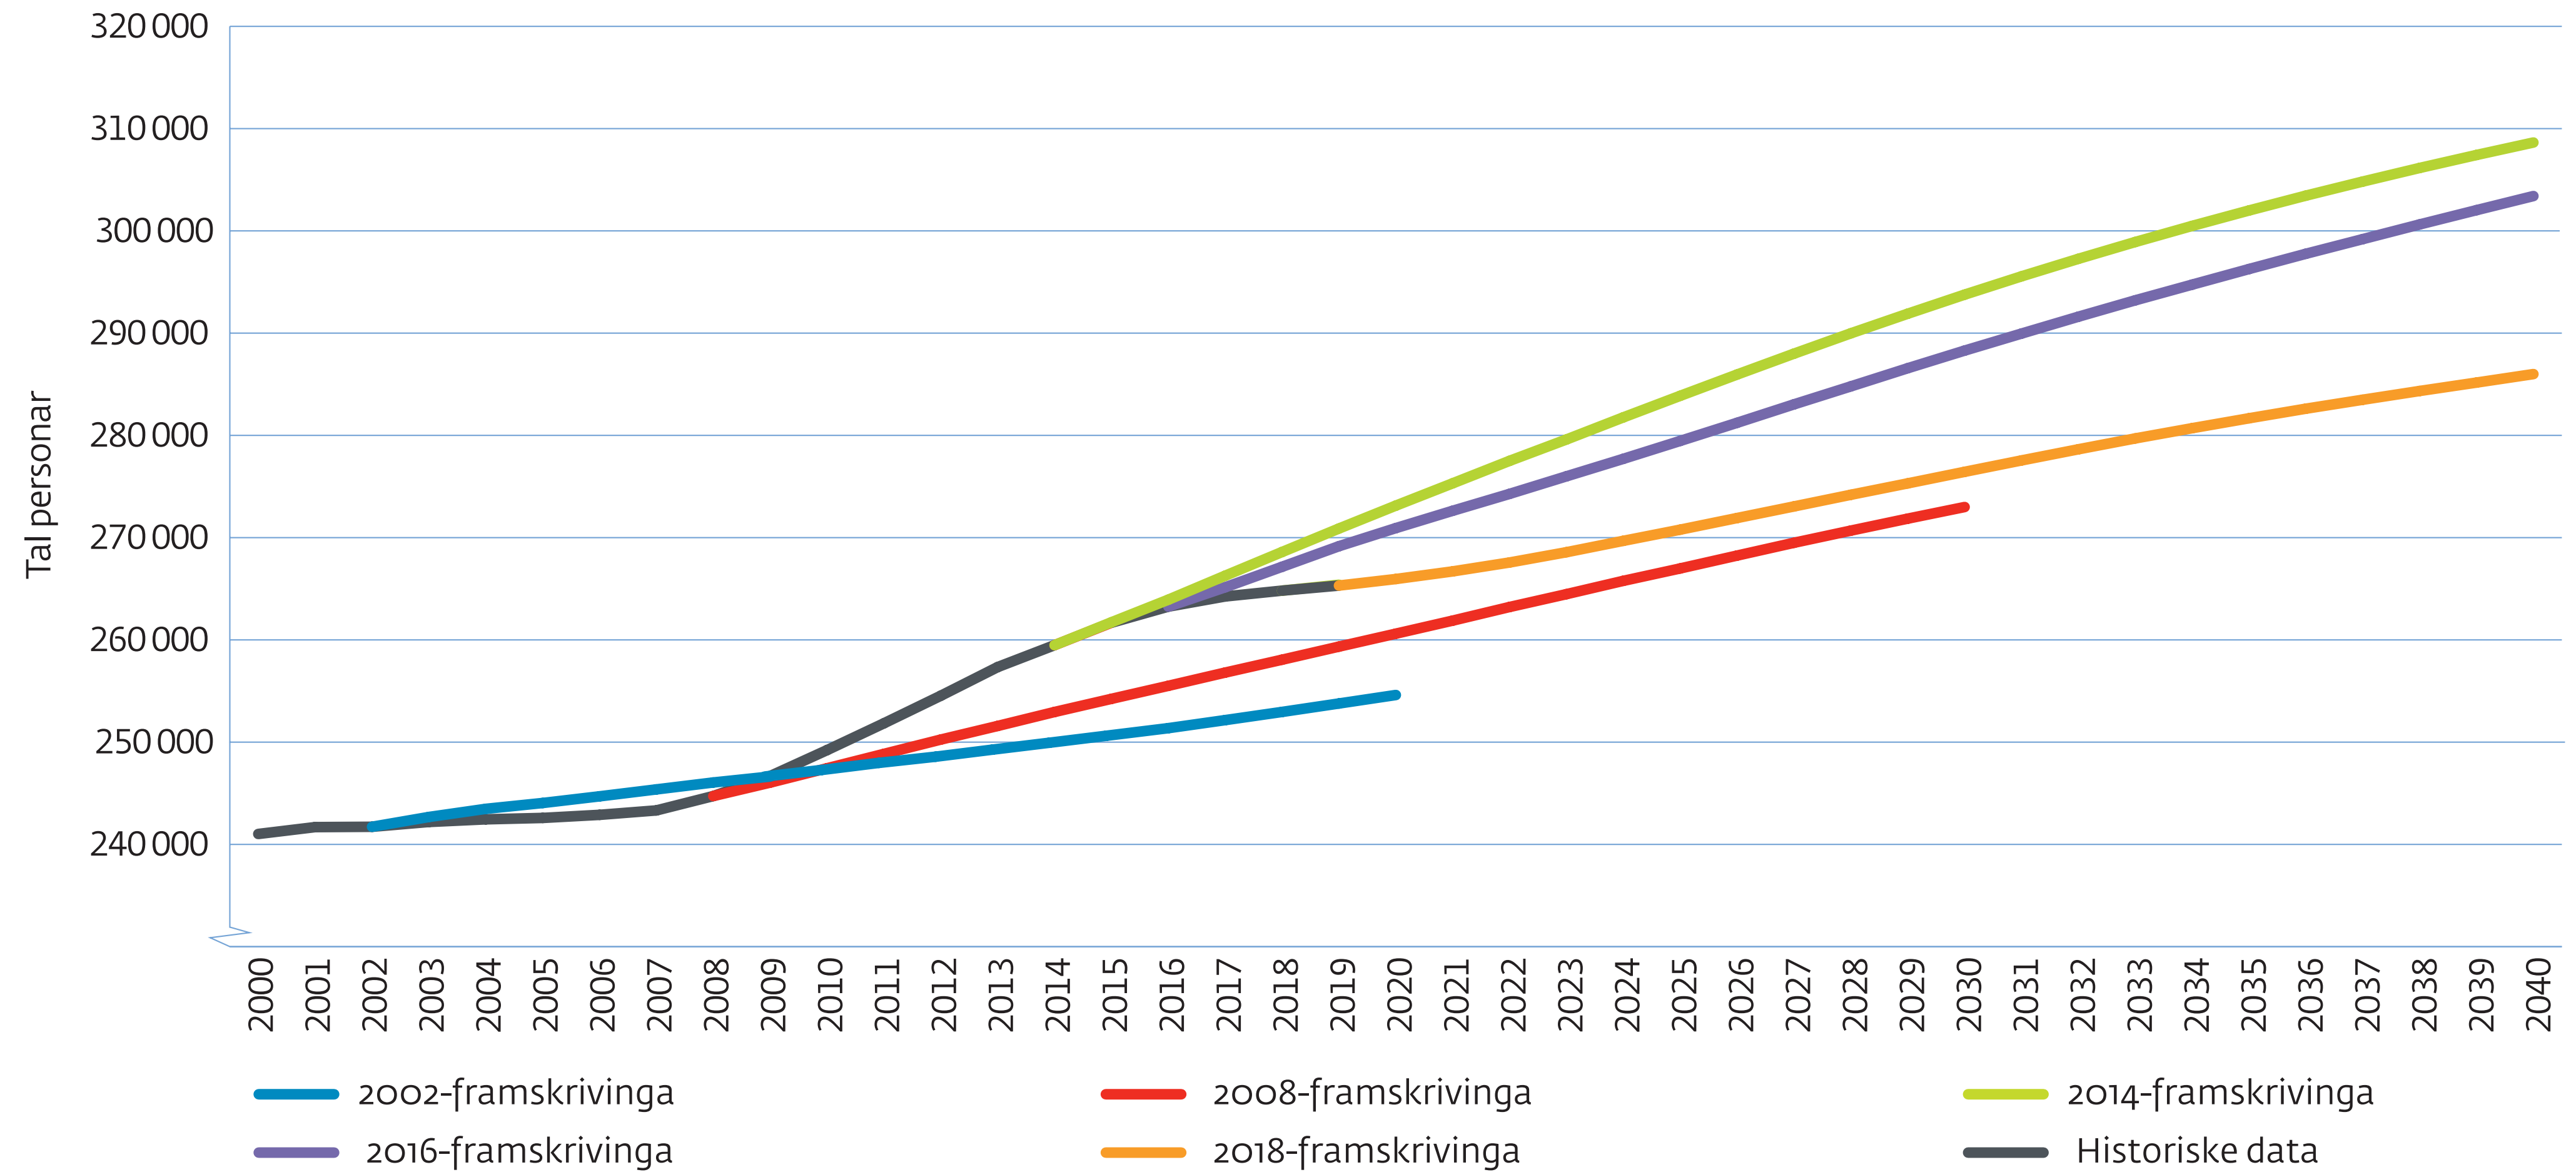

# Folketalsframskrivingar\* over tid, hovudalternativet, Møre og Romsdal (kommunar per 1.1.2019)

Kjelde: SSB

Møre og Romsdal  
fylkeskommune

[mrfylke.no/fylkesstatistikk](http://mrfylke.no/fylkesstatistikk)