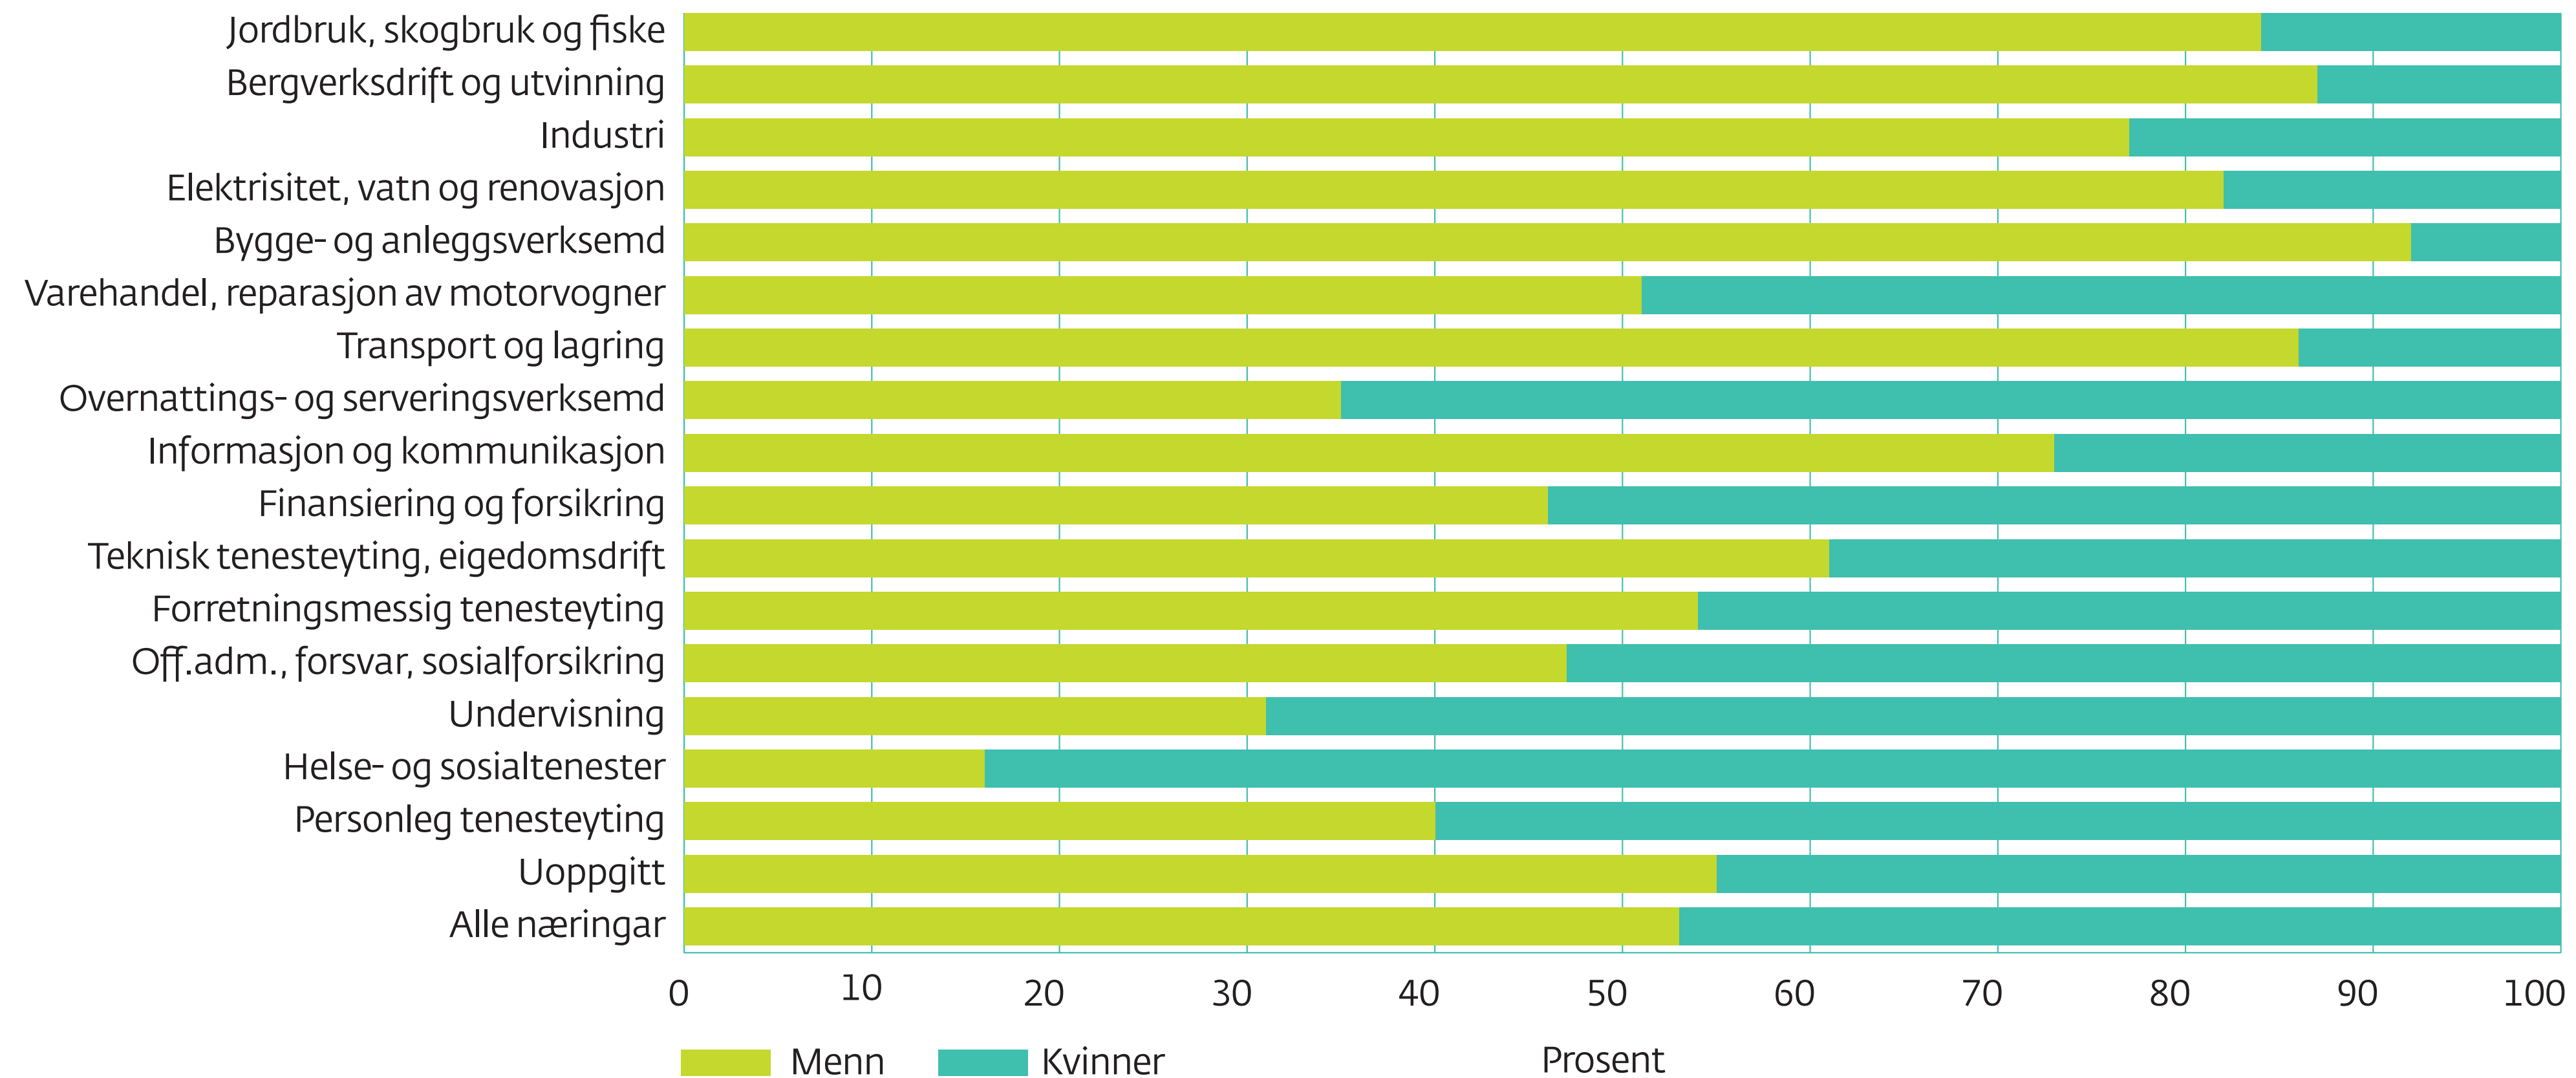

Sysselsette etter arbeidsstad, etter næringsgrupper og kjønn, Møre og Romsdal, 2017

Kjelde: SSB

Møre og Romsdal
fylkeskommune

www.mrfylke.no/fylkesstatistikk