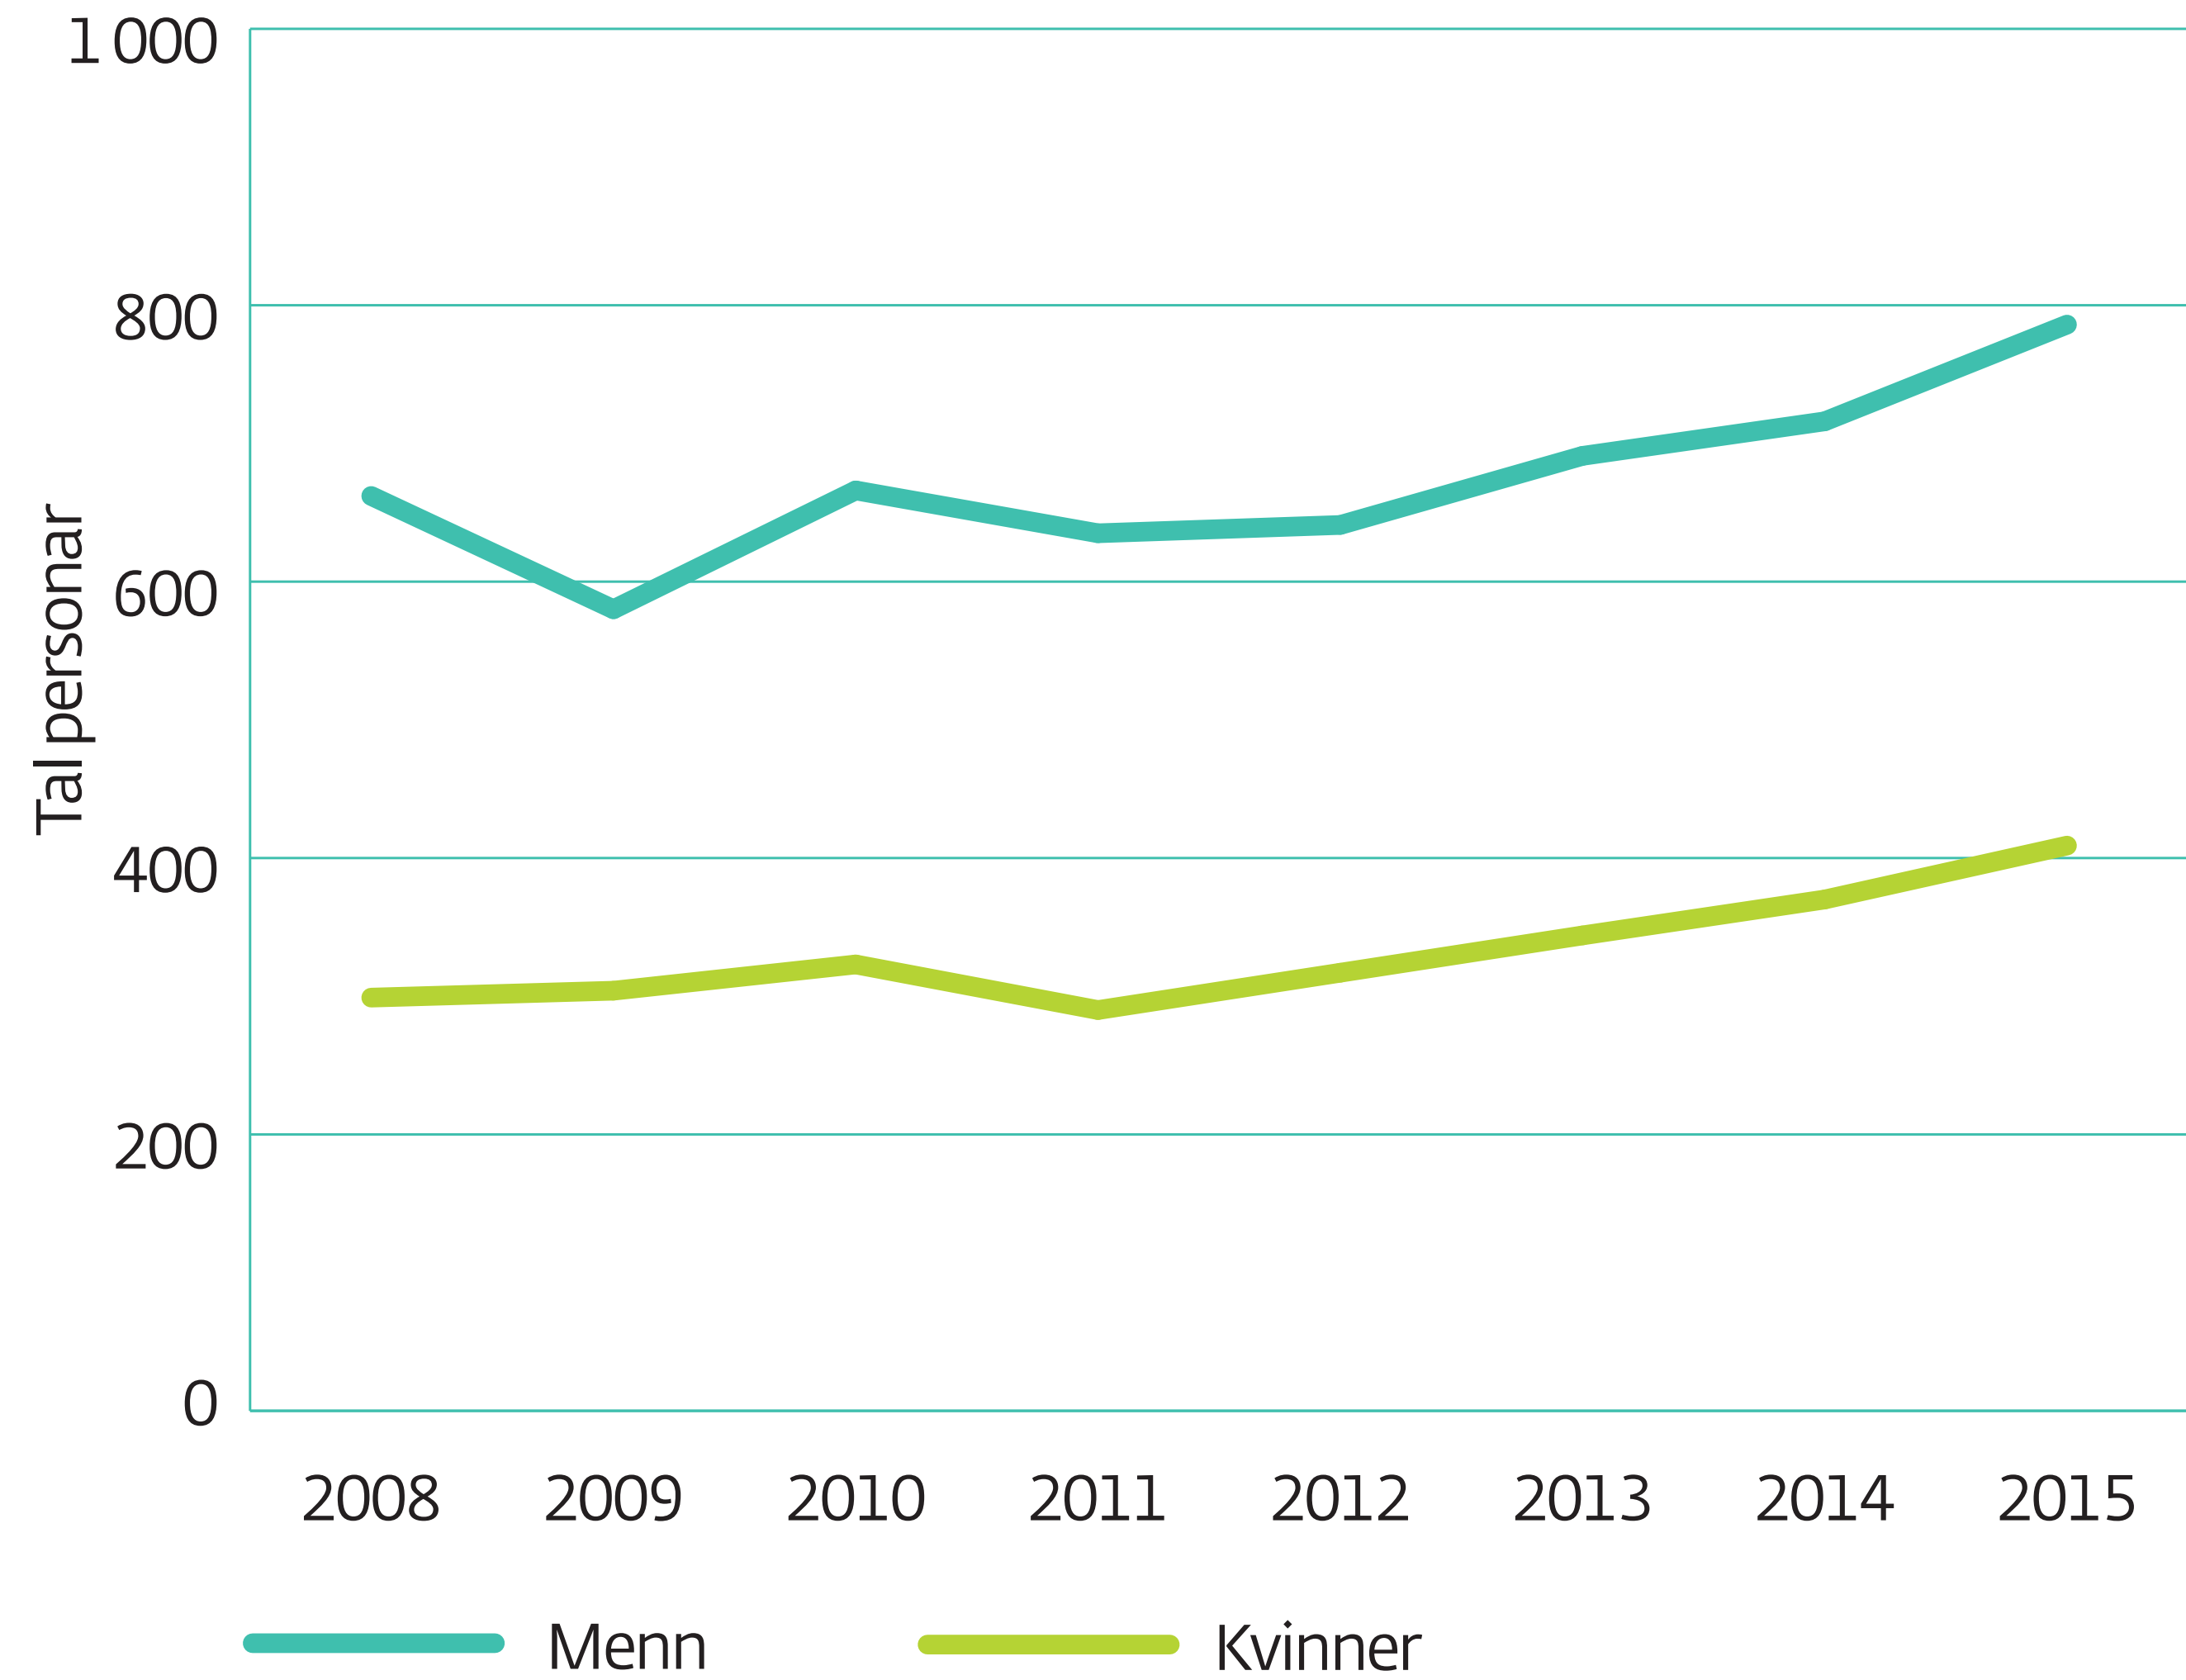

Menn og kvinner i leiar-roller i nyetablerte enkeltpersonforetak i Møre og Romsdal, 2008–2015

Kjelde: SSB

Møre og Romsdal
fylkeskommune

www.mrfylke.no/fylkesstatistikk