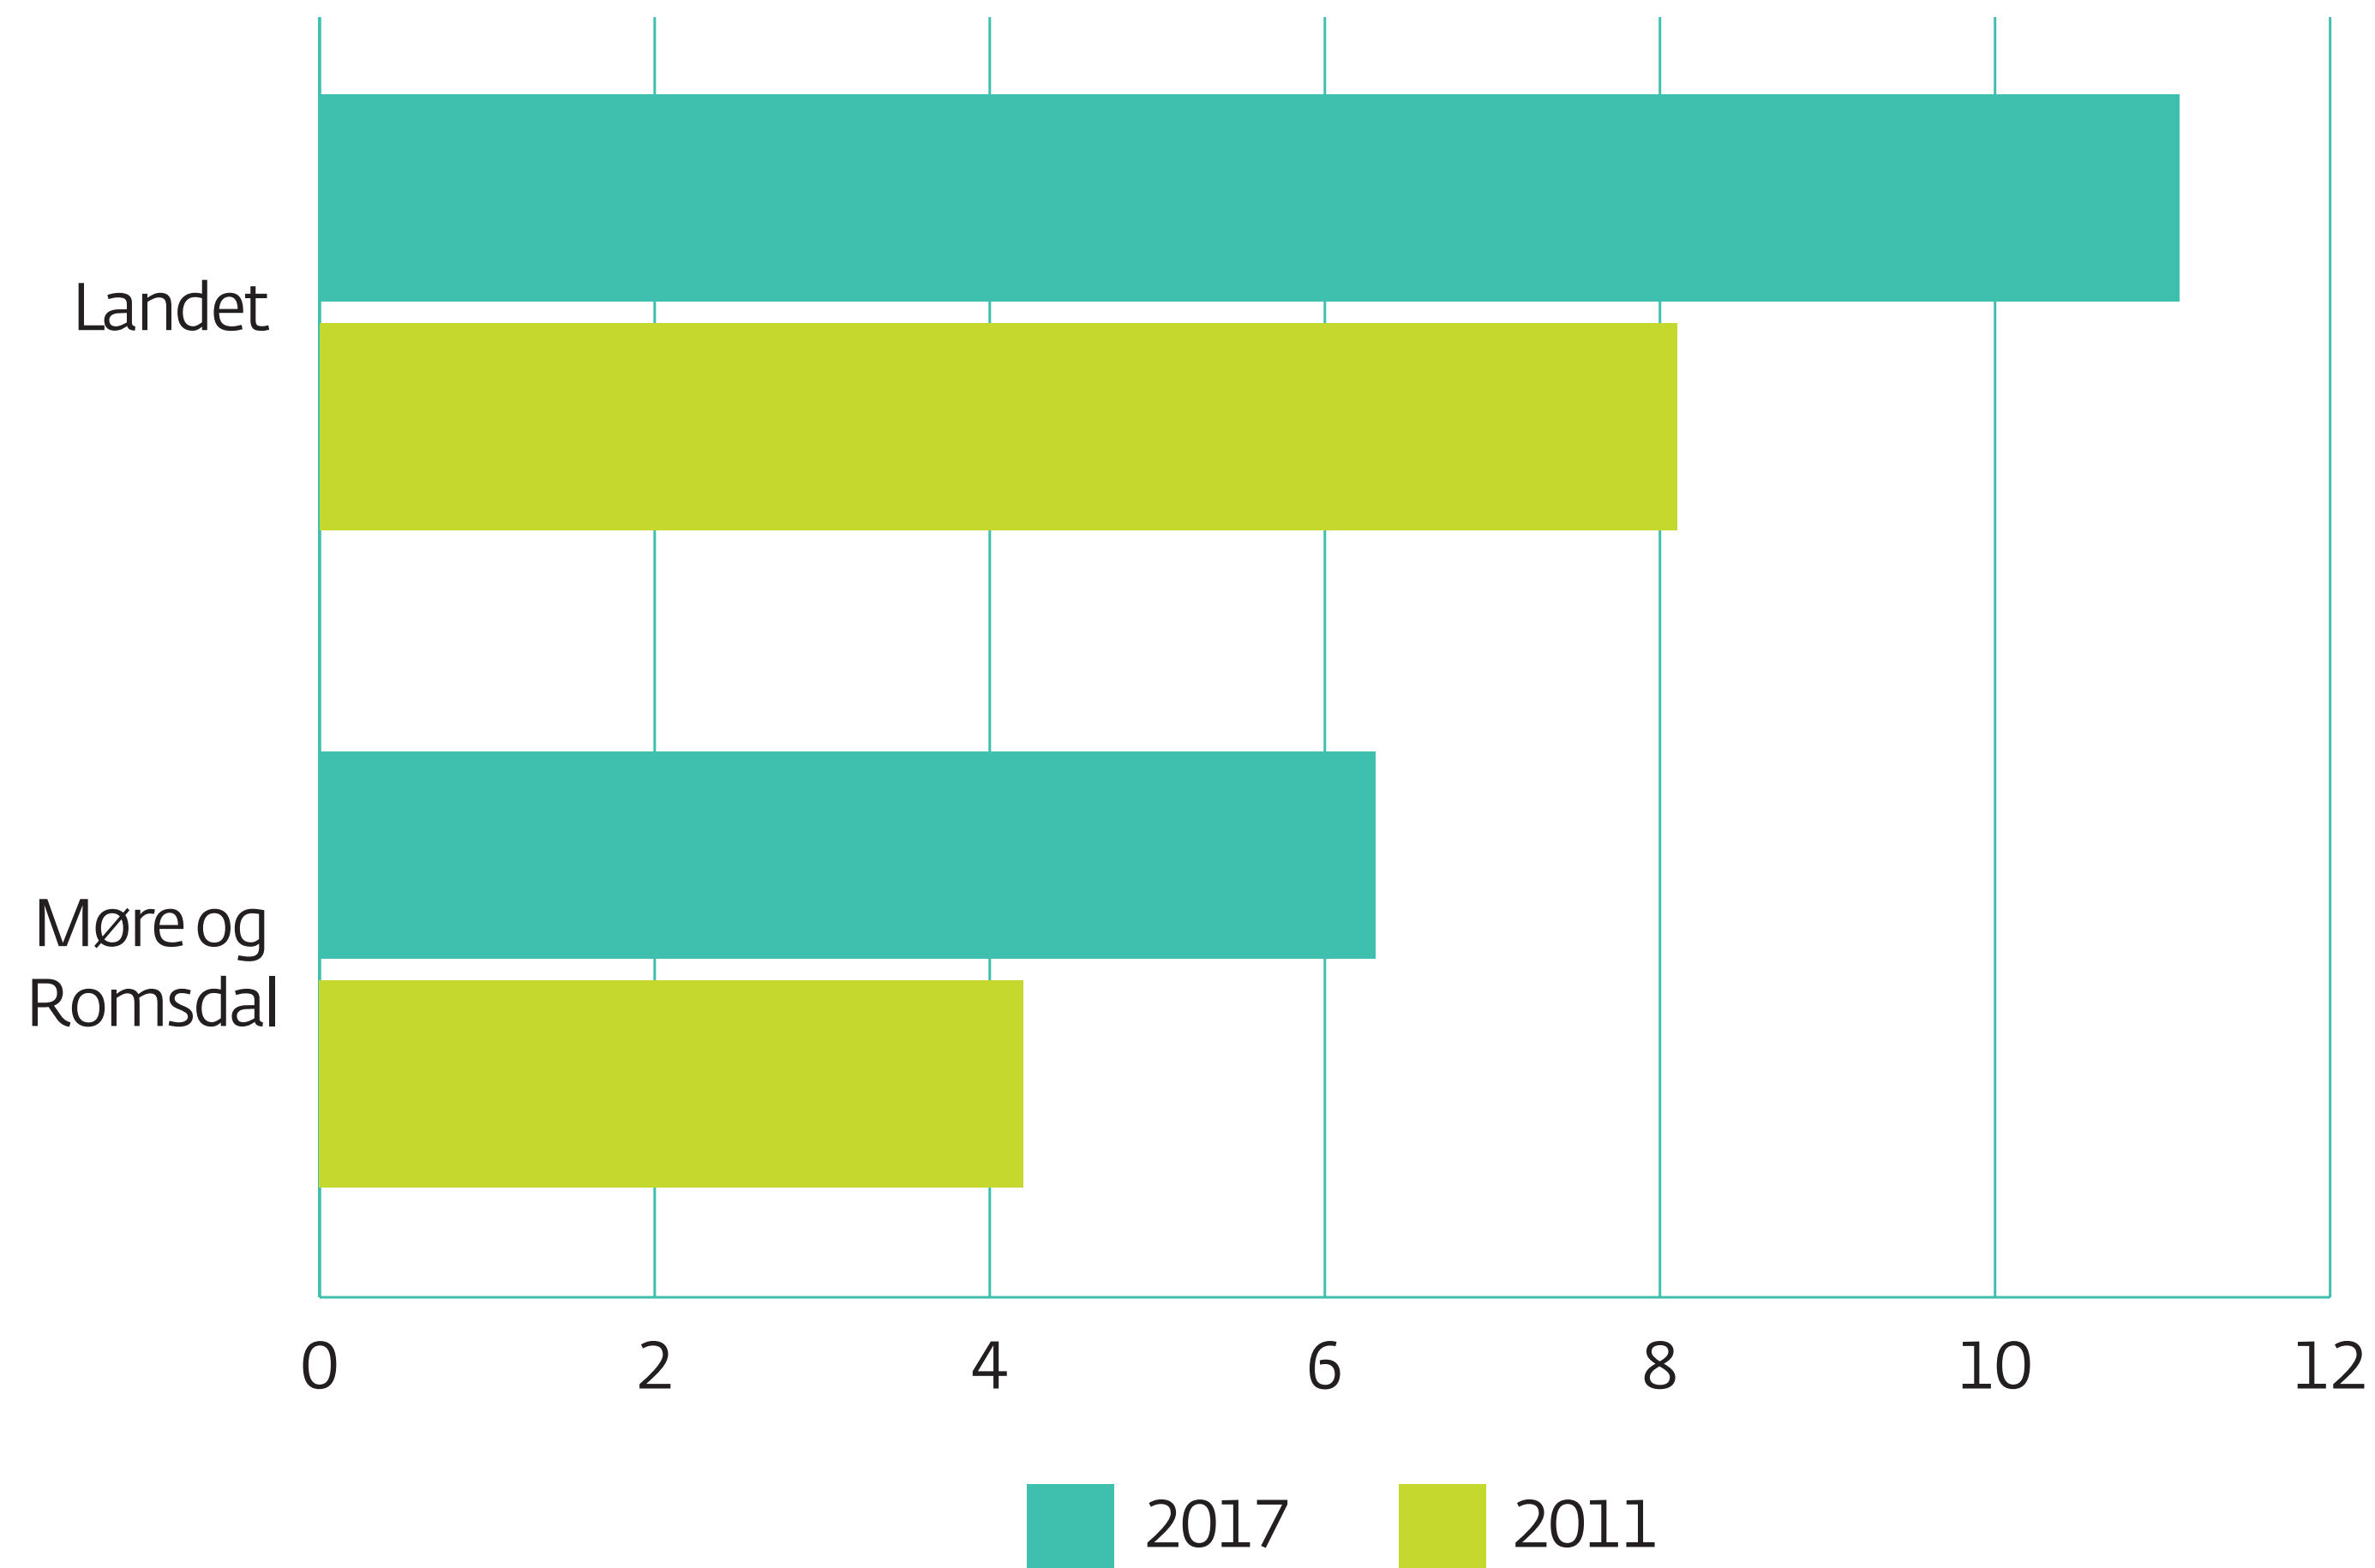

Syssette med lang* høgare utdanning i prosent av syssette, 2011 og 2017

Kjelde: SSB

Møre og Romsdal
fylkeskommune

www.mrfylke.no/fylkesstatistikk