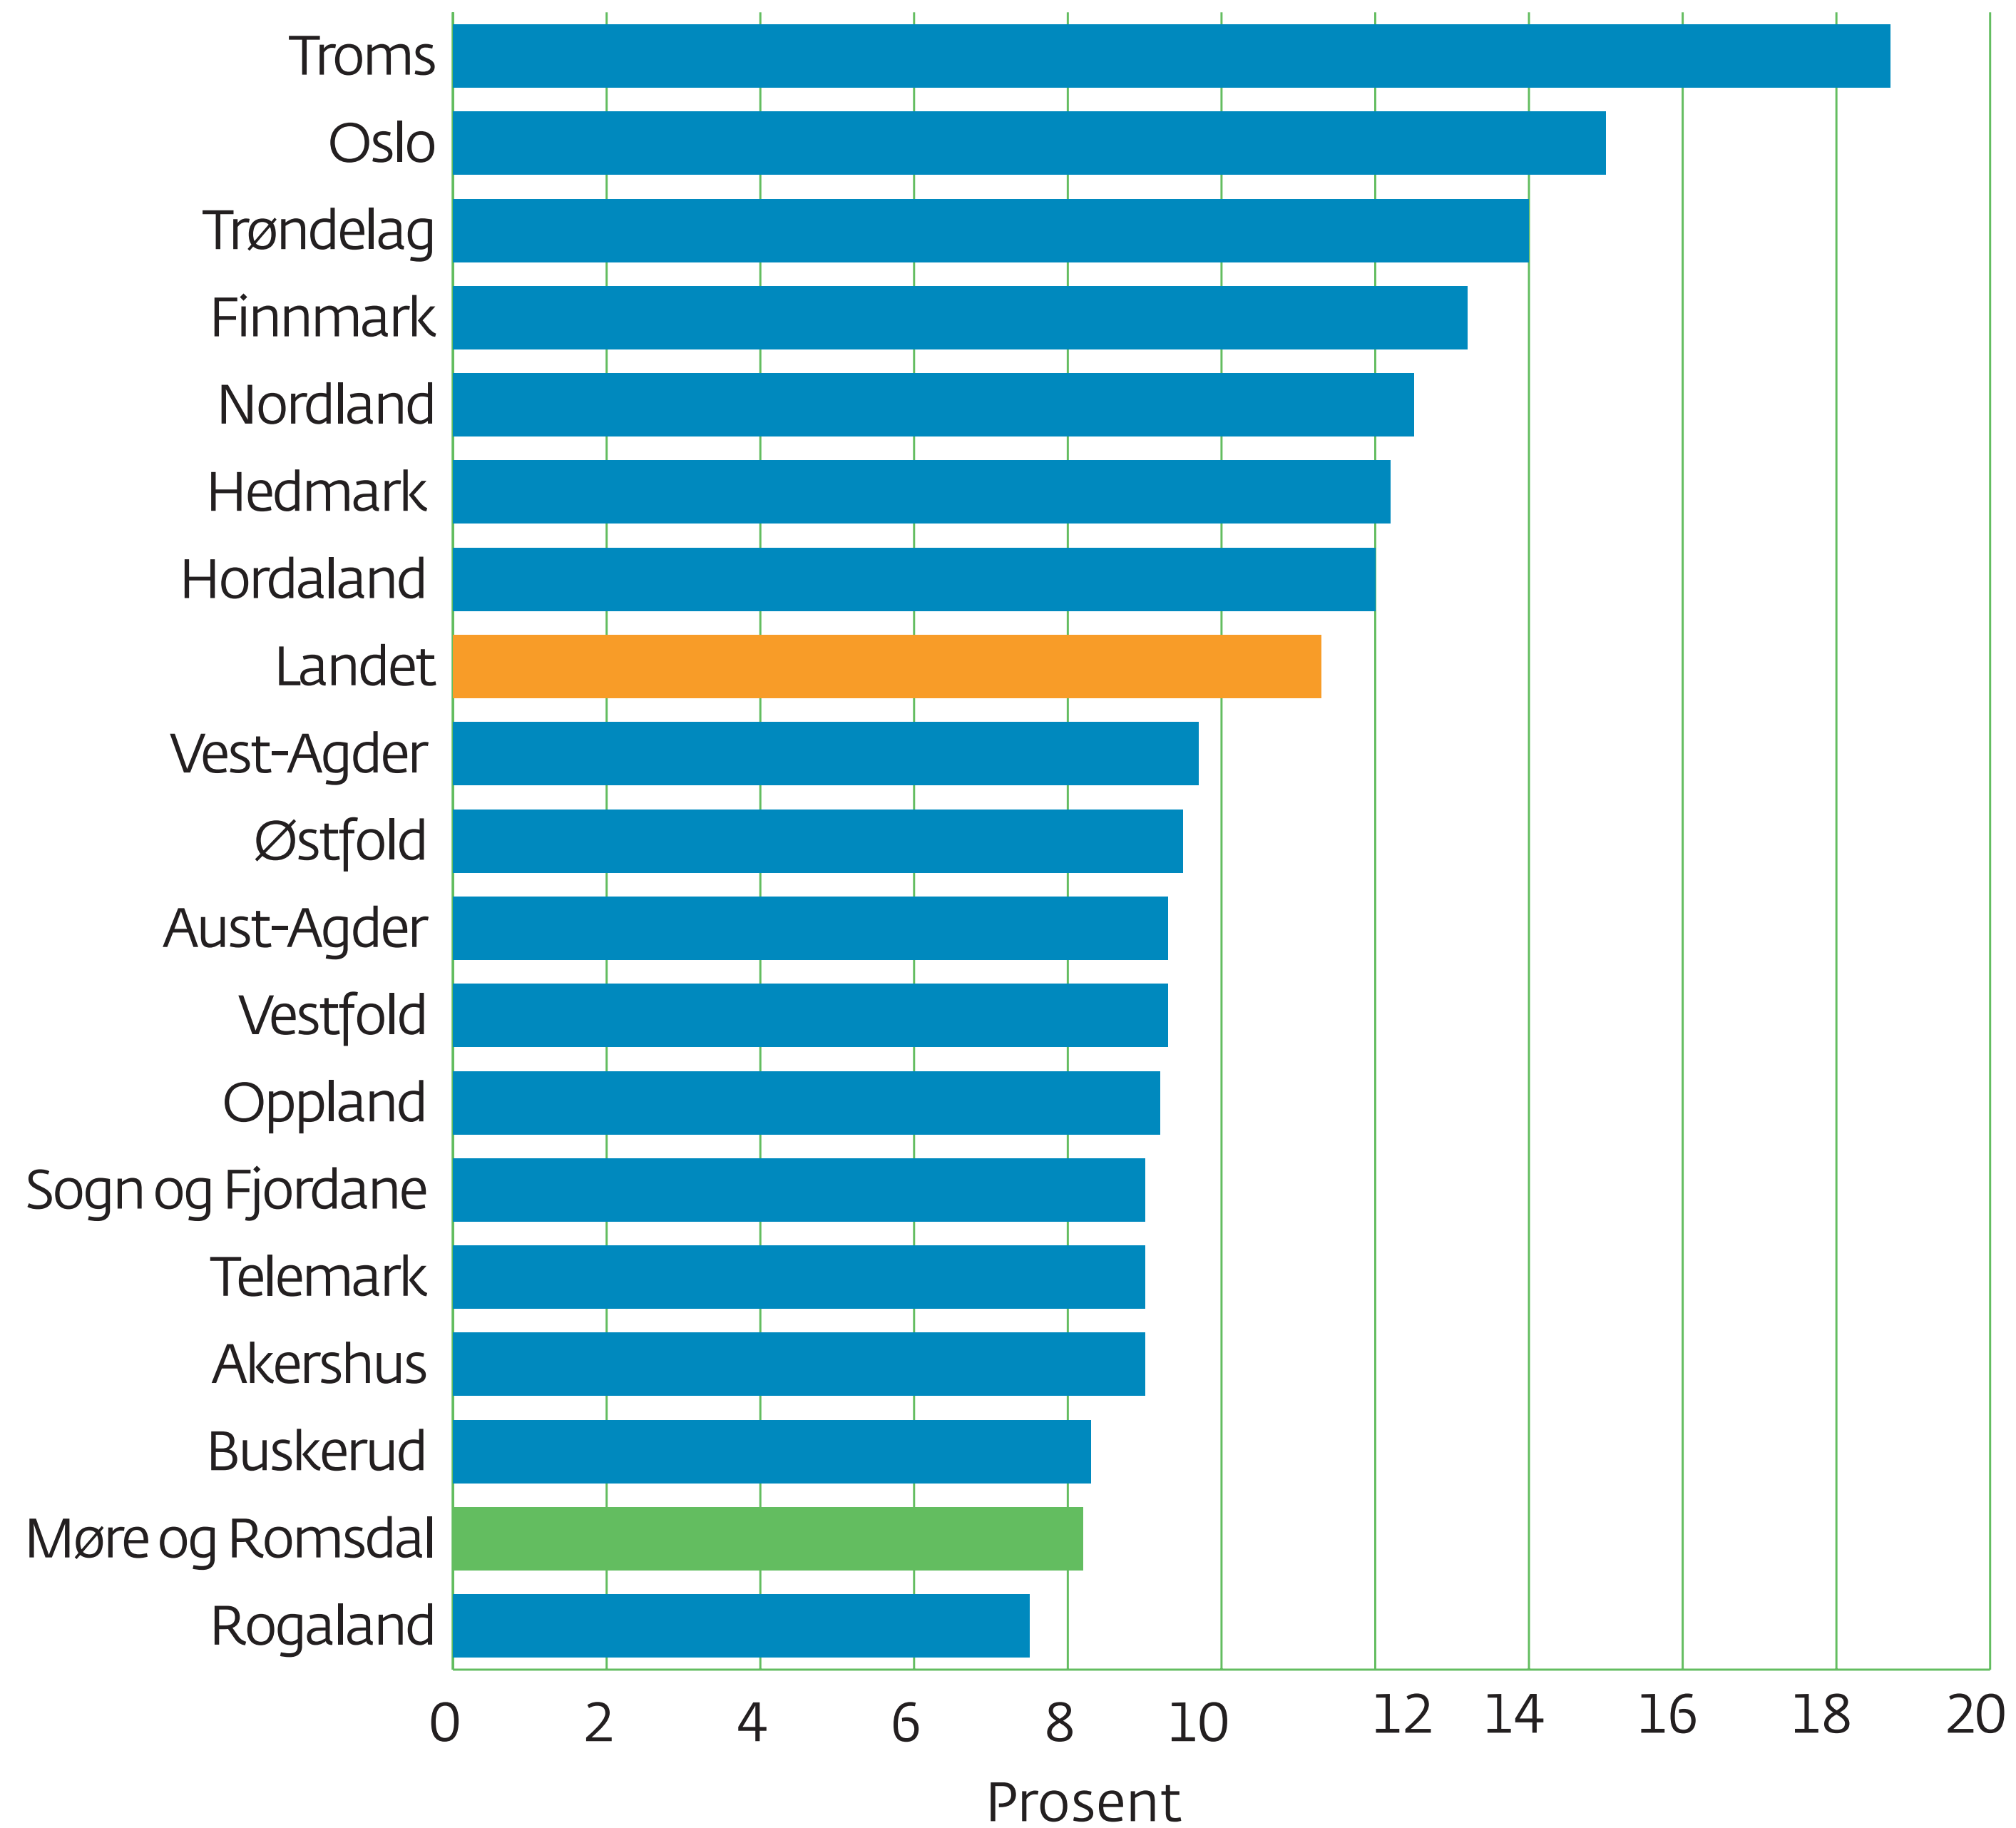

Andel statlege arbeidsplassar av alle arbeidsplassar, 2019, prosent

Kjelde: SSB

Møre og Romsdal
fylkeskommune

mrfylke.no/fylkesstatistikk