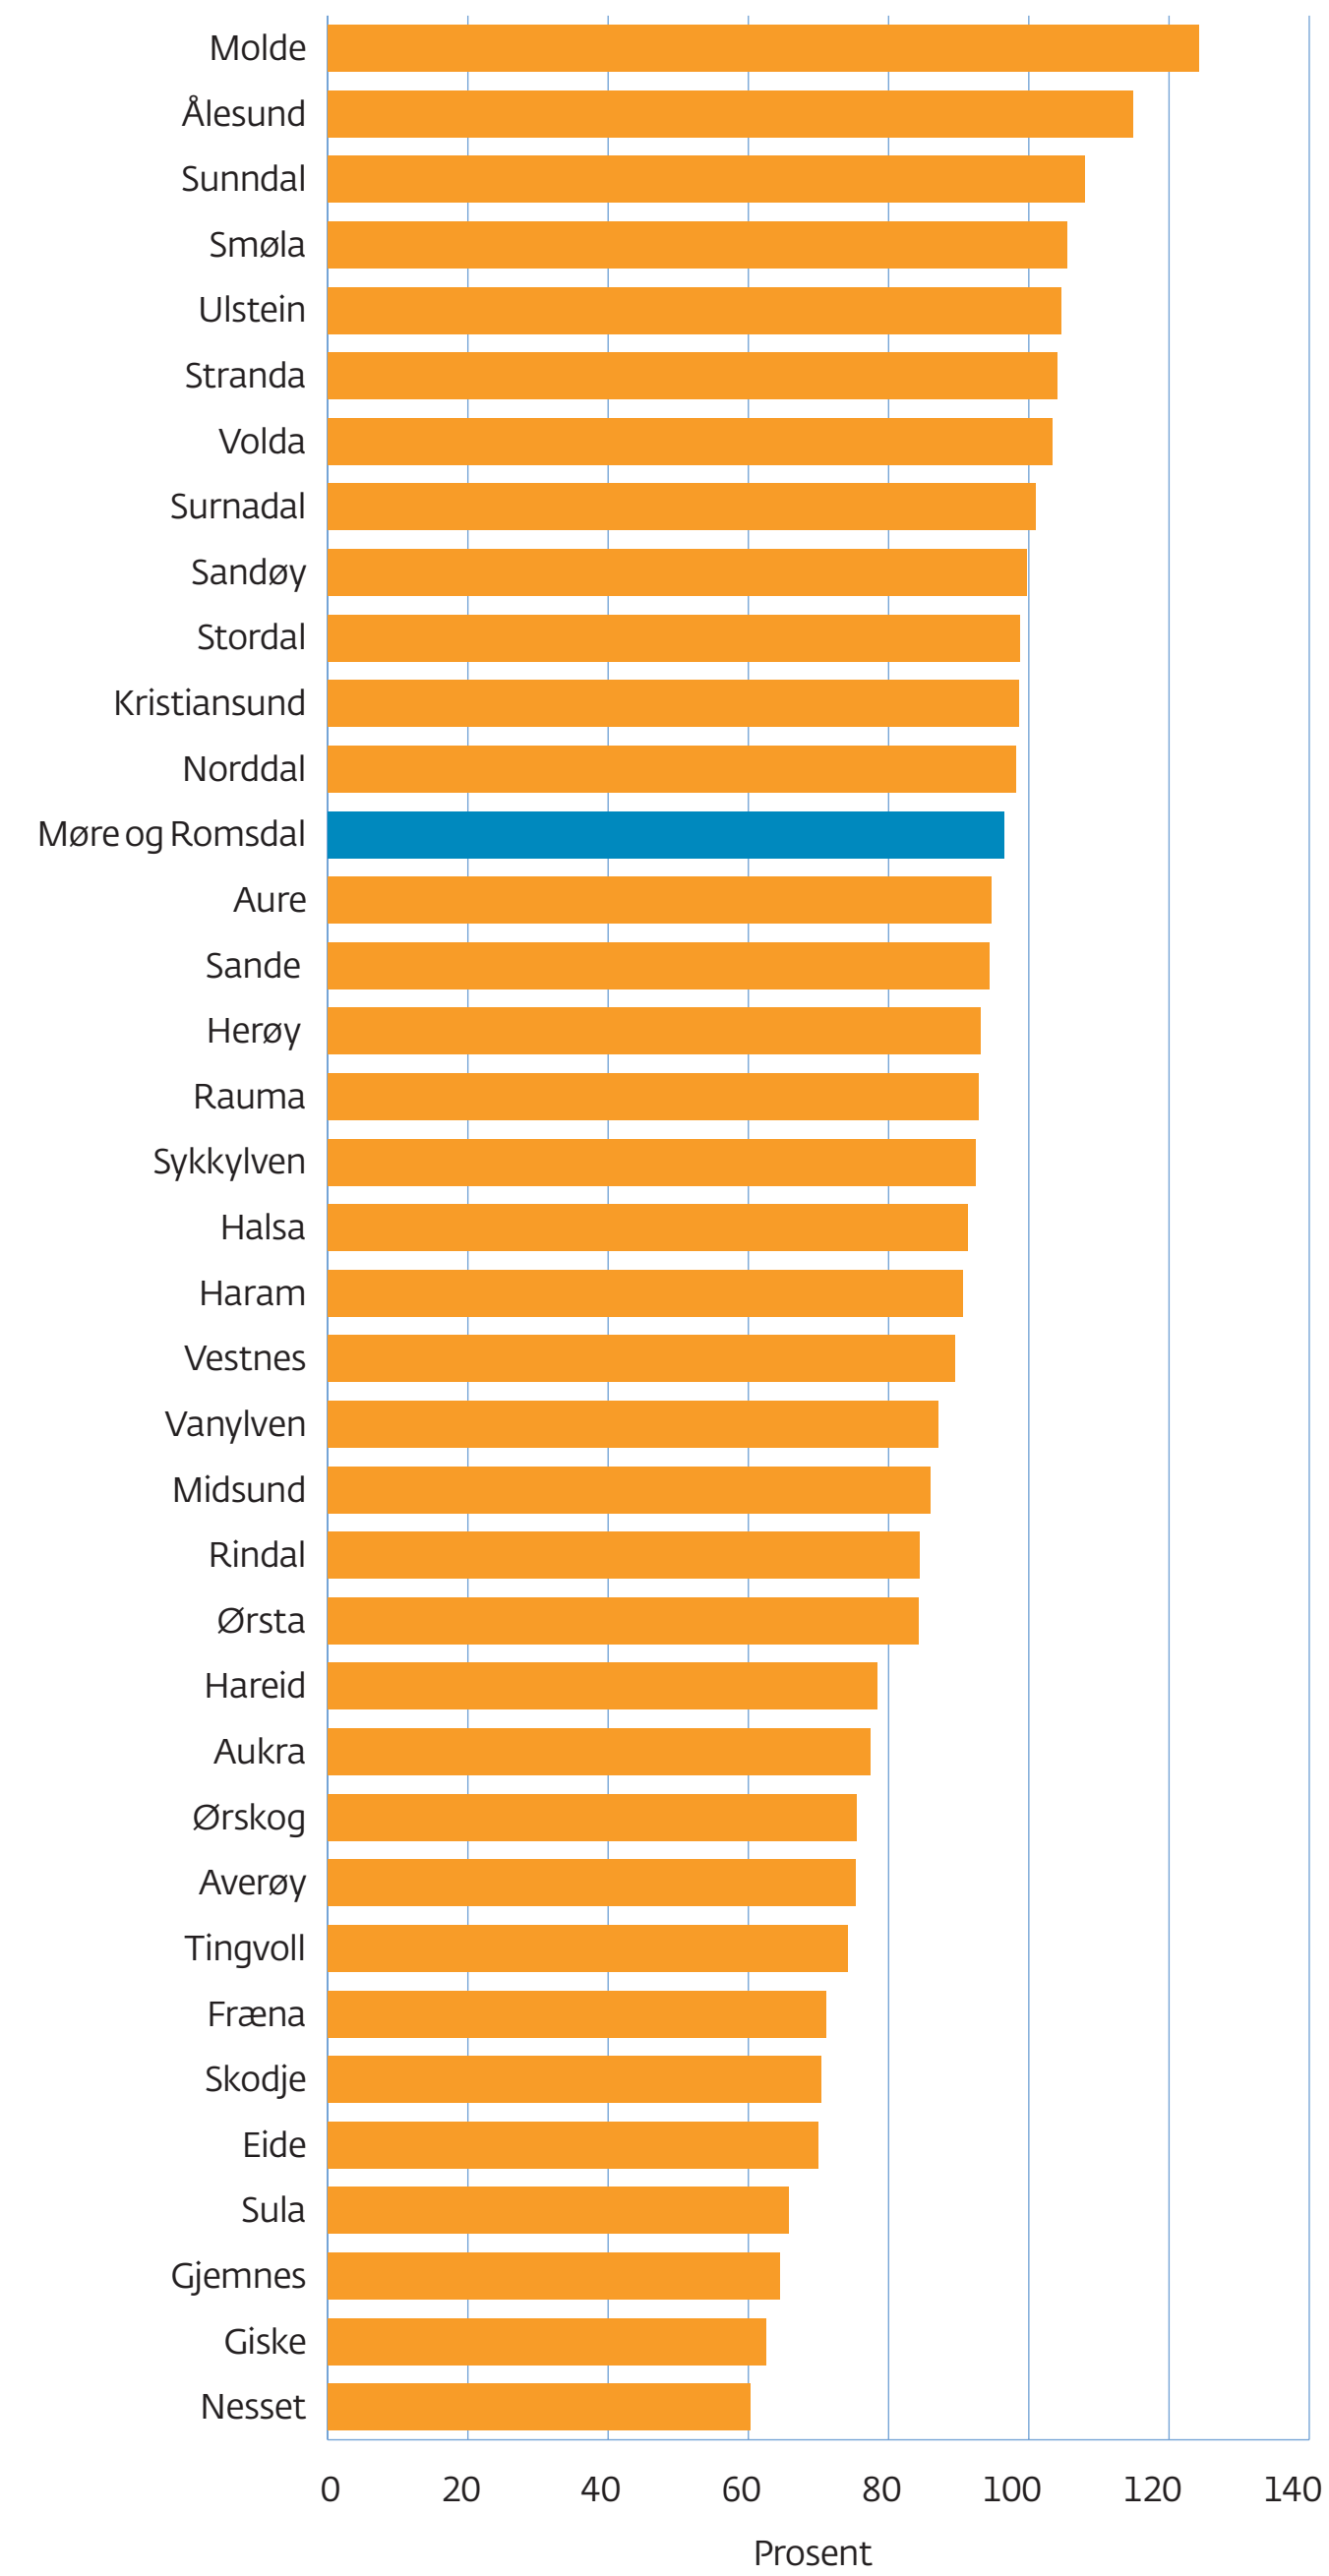

# Arbeidsplassdekning, per 4. kvartal 2018

Kjelde: SSB

Møre og Romsdal  
fylkeskommune

[mrfylke.no/fylkesstatistikk](http://mrfylke.no/fylkesstatistikk)