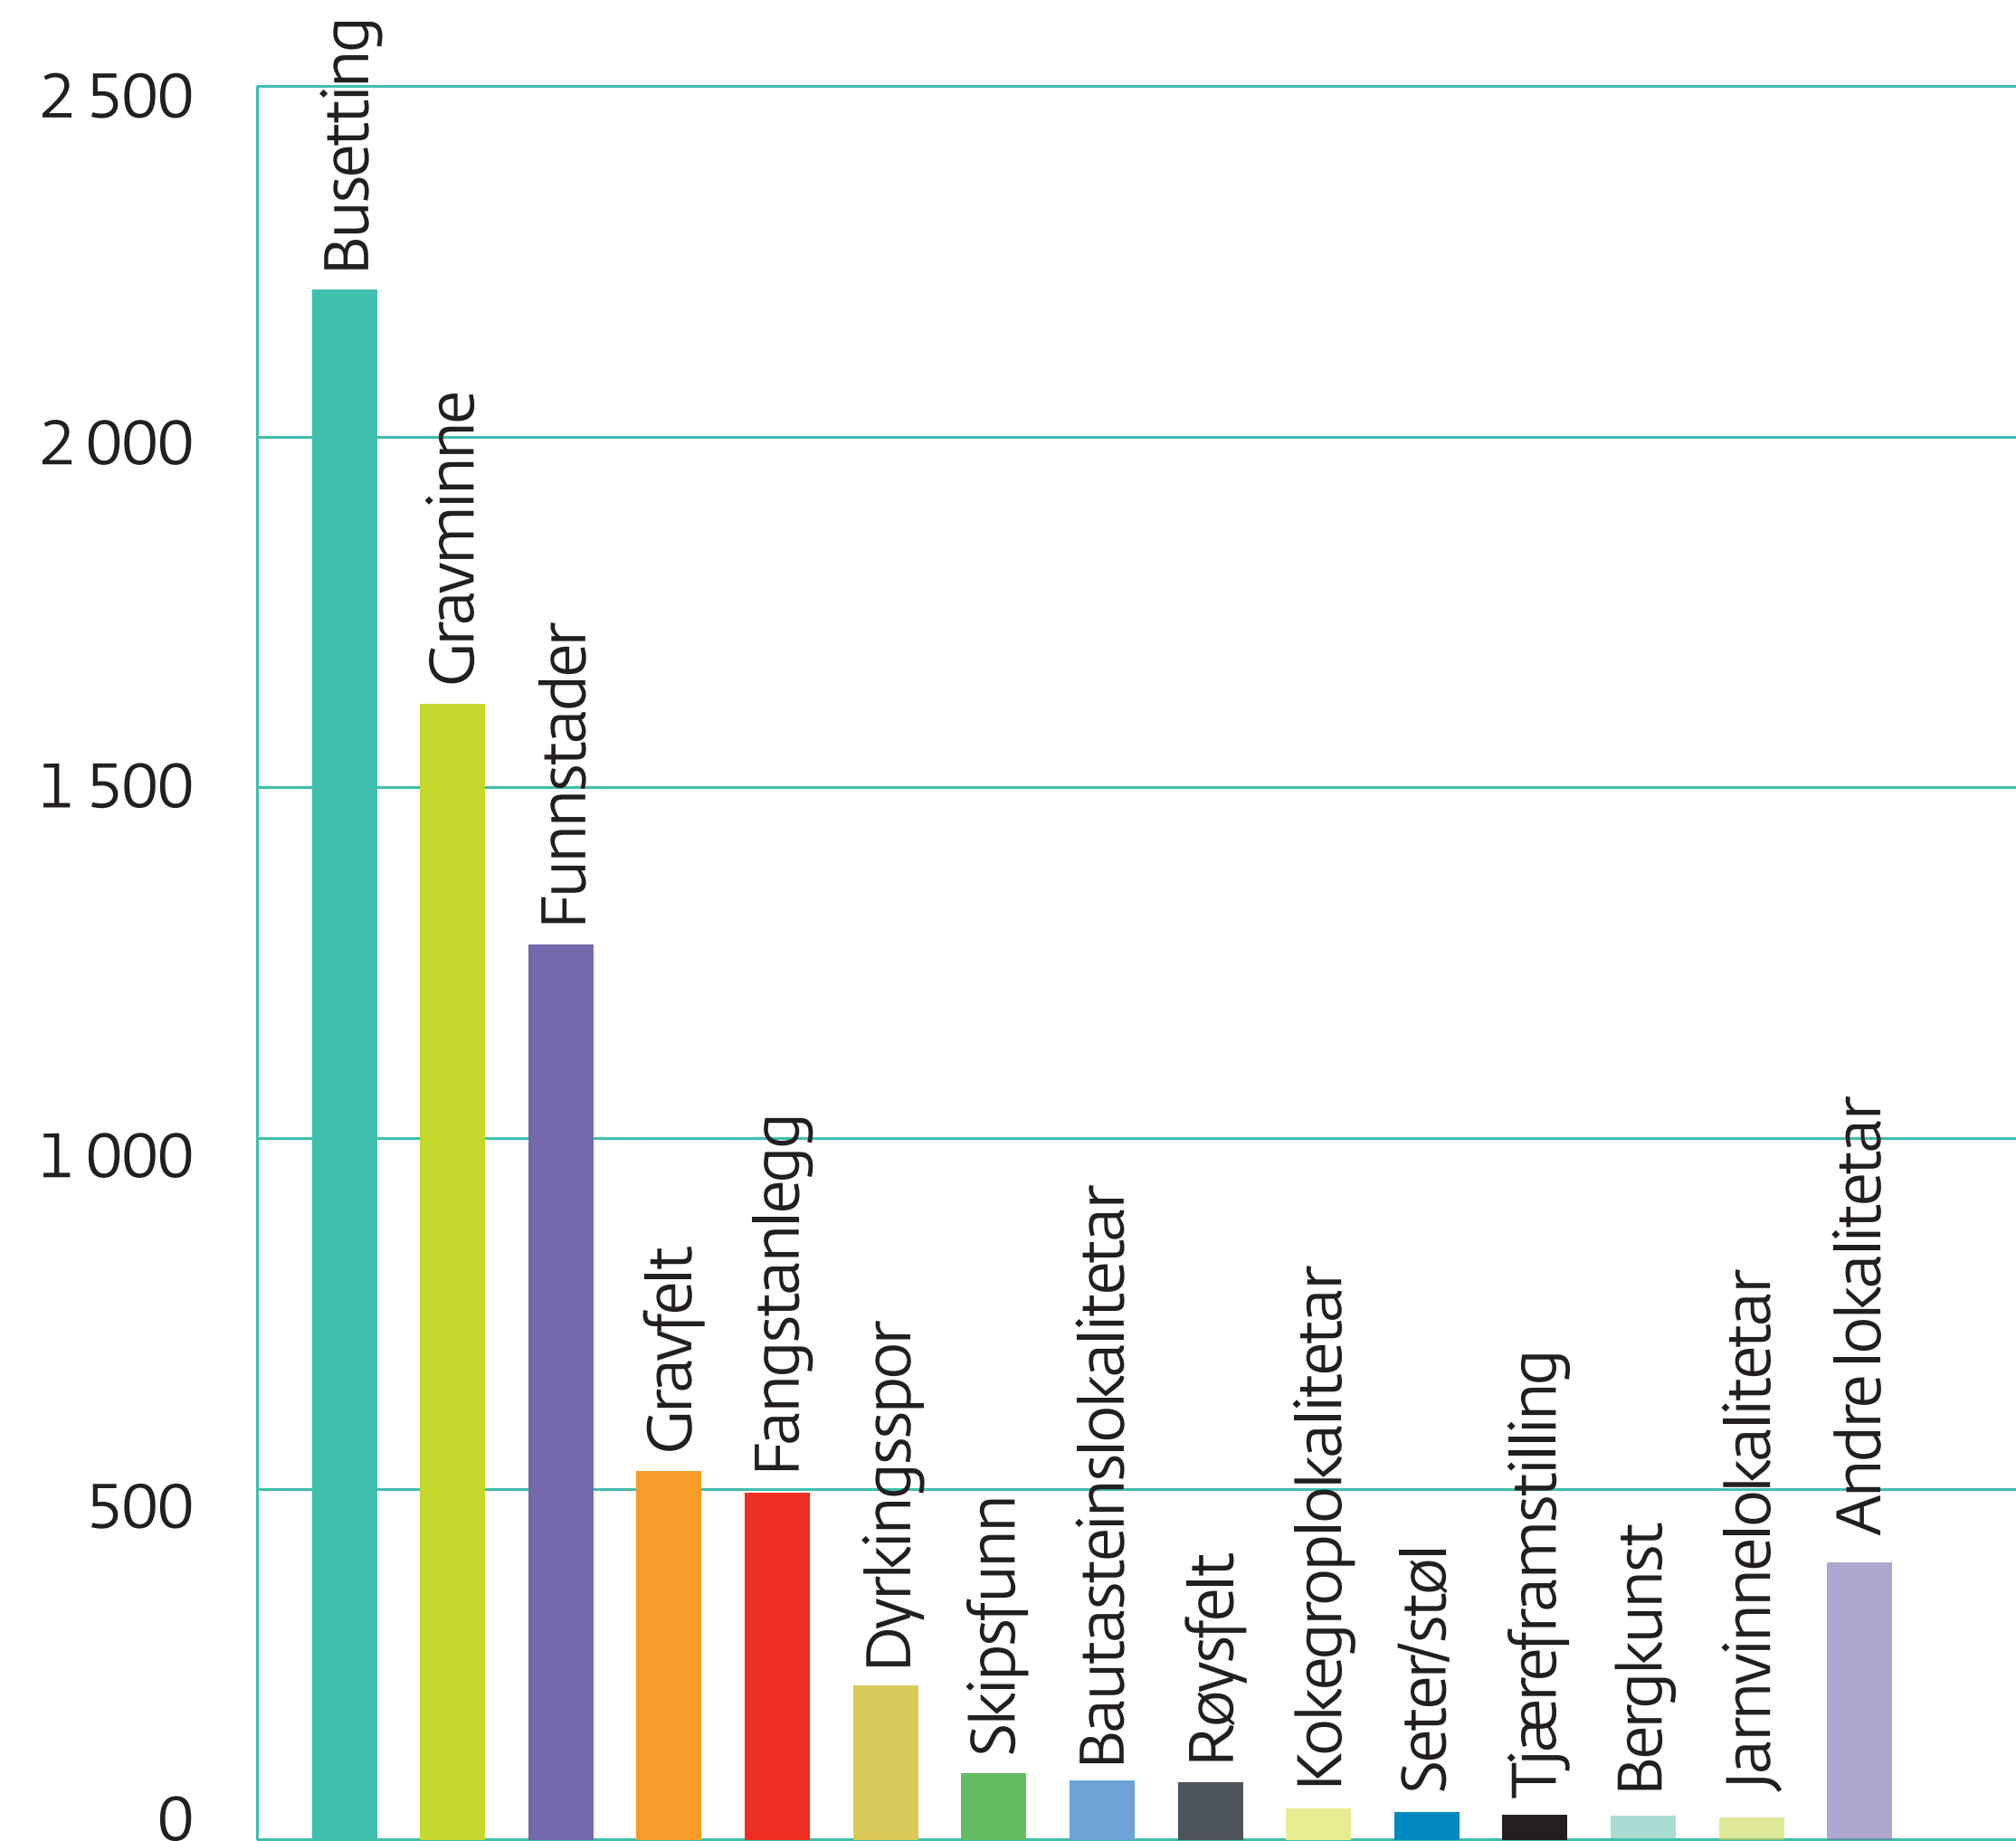

Arkeologiske kulturminner fordelt på type 01.01.2018

Kjelde: Askeladden, Riksantikvarens kulturminnedatabase

Møre og Romsdal
fylkeskommune

www.mrfylke.no/fylkesstatistikk