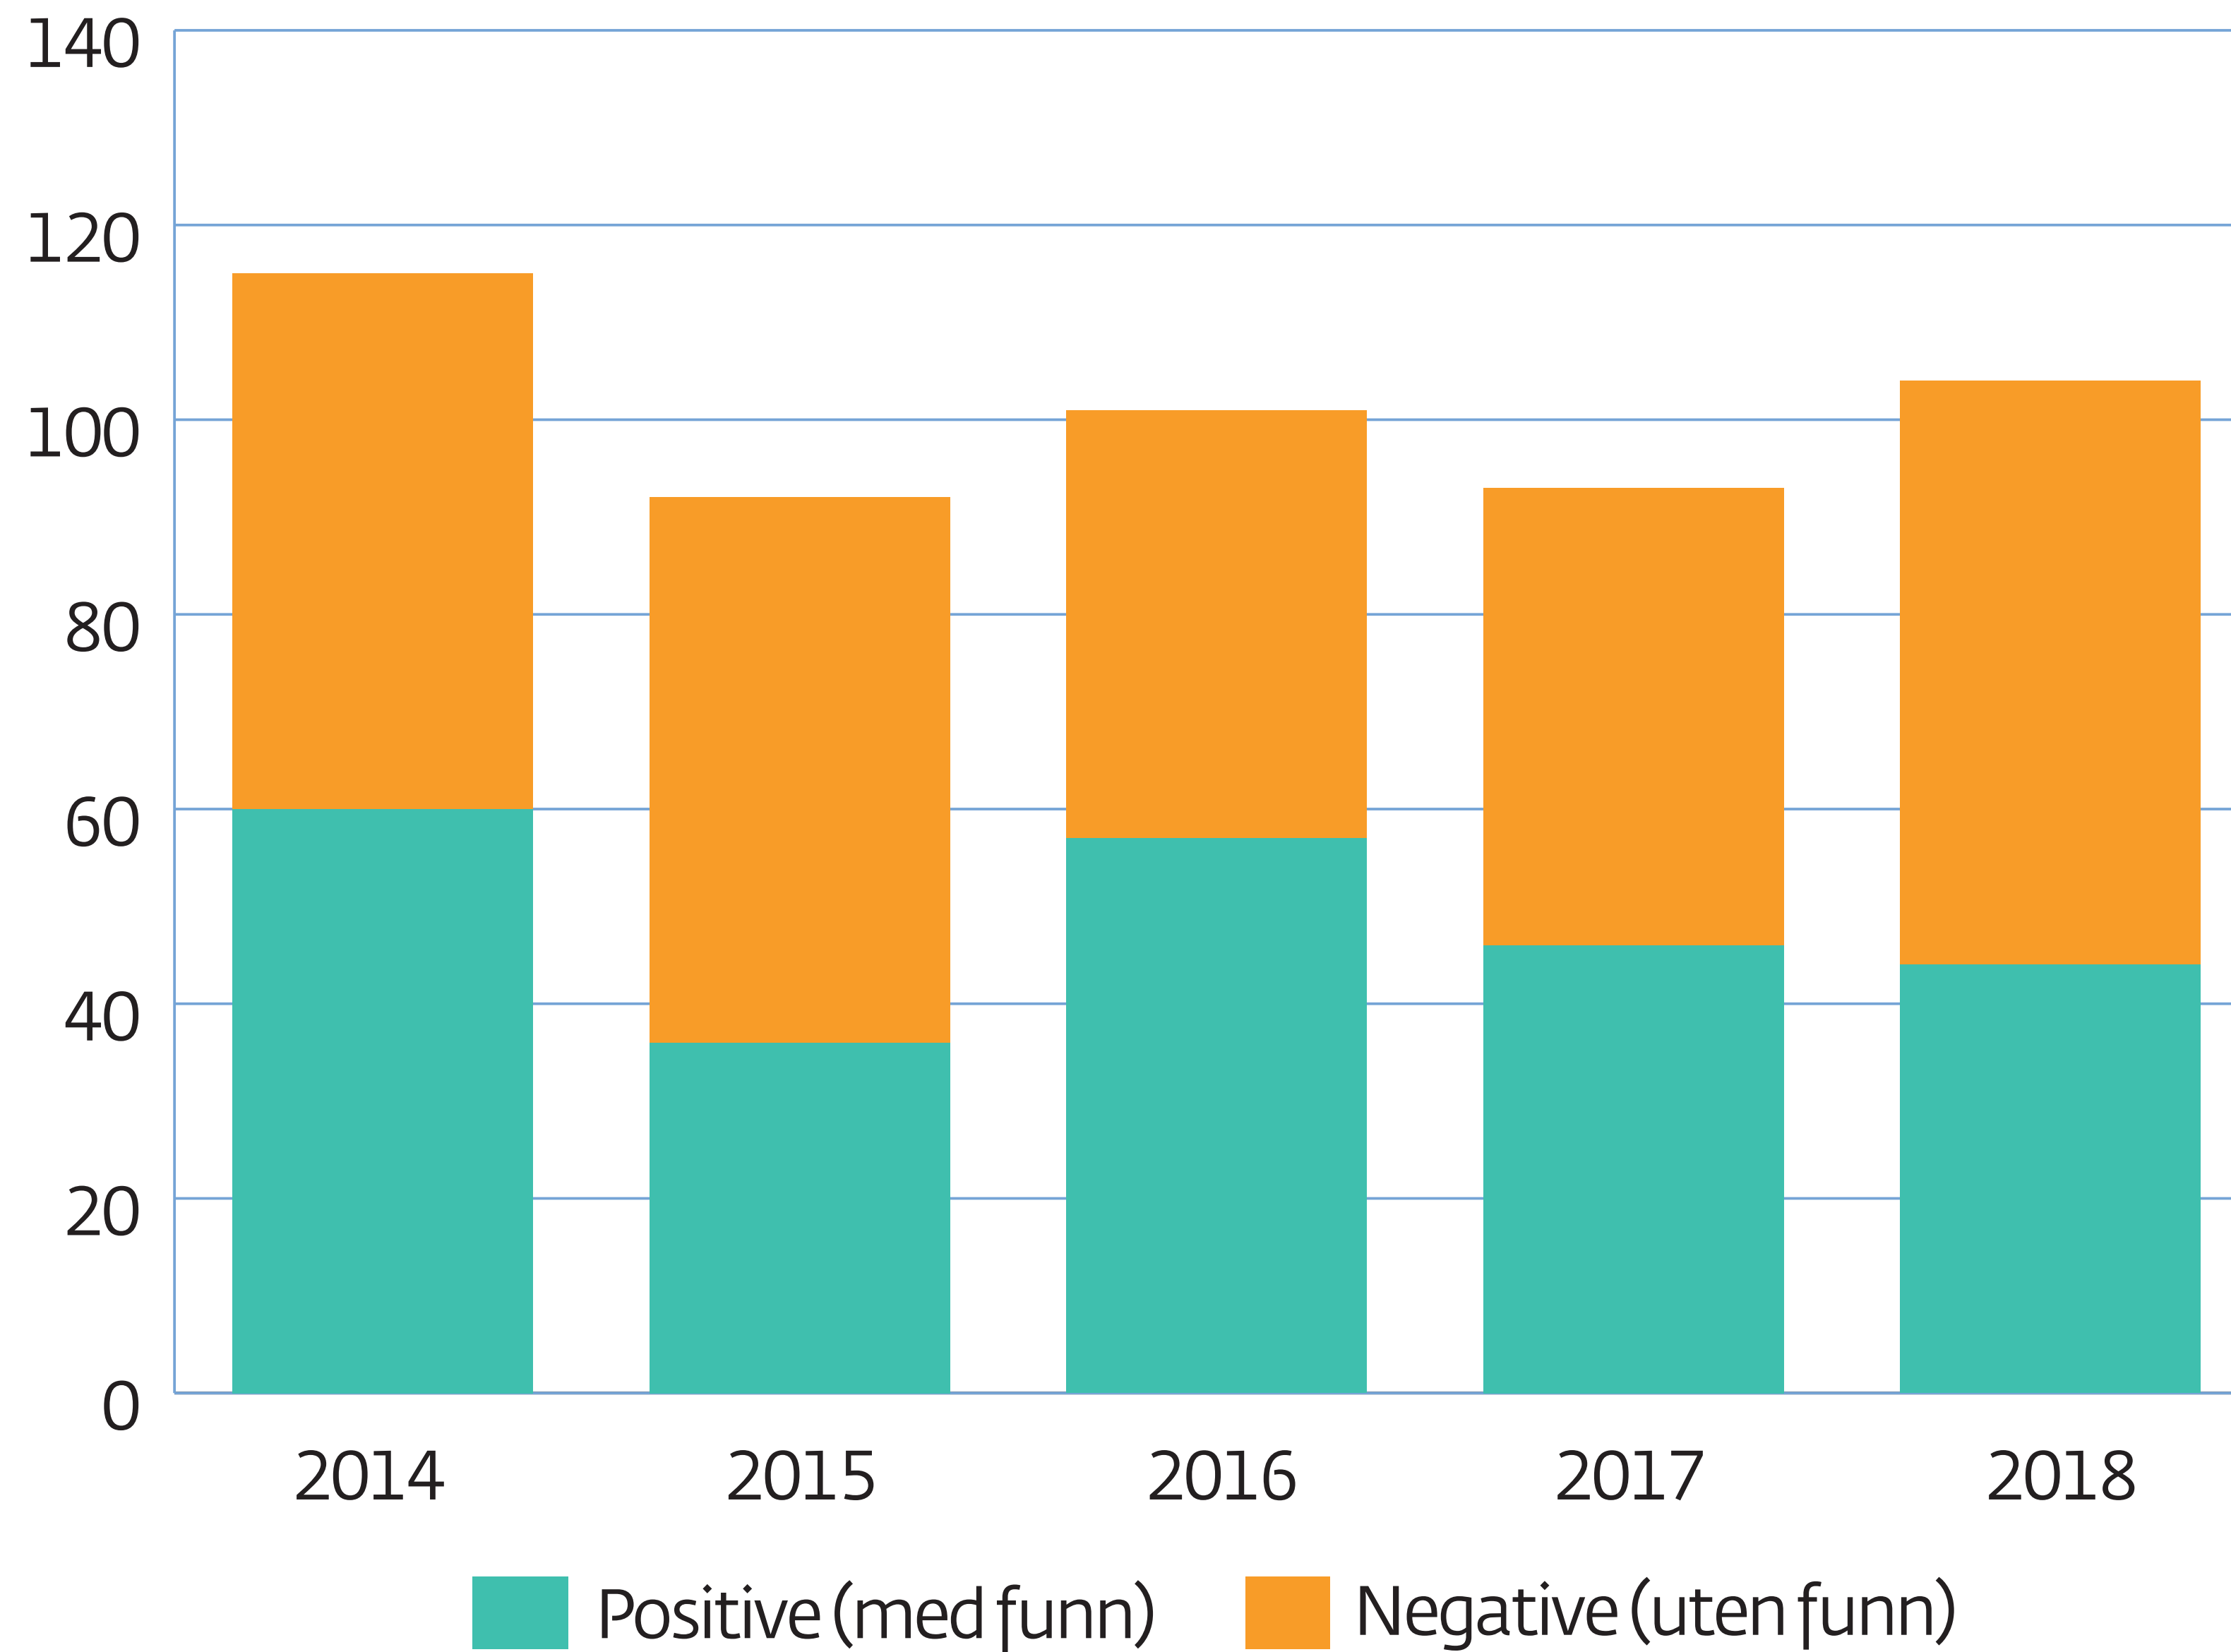

# Arkeologiske registreringsprosjekt (jf kml § 9) i Møre og Romsdal

Kjelde: Møre og Romsdal fylkeskommune

Møre og Romsdal  
fylkeskommune

[mrfylke.no/fylkesstatistikk](http://mrfylke.no/fylkesstatistikk)