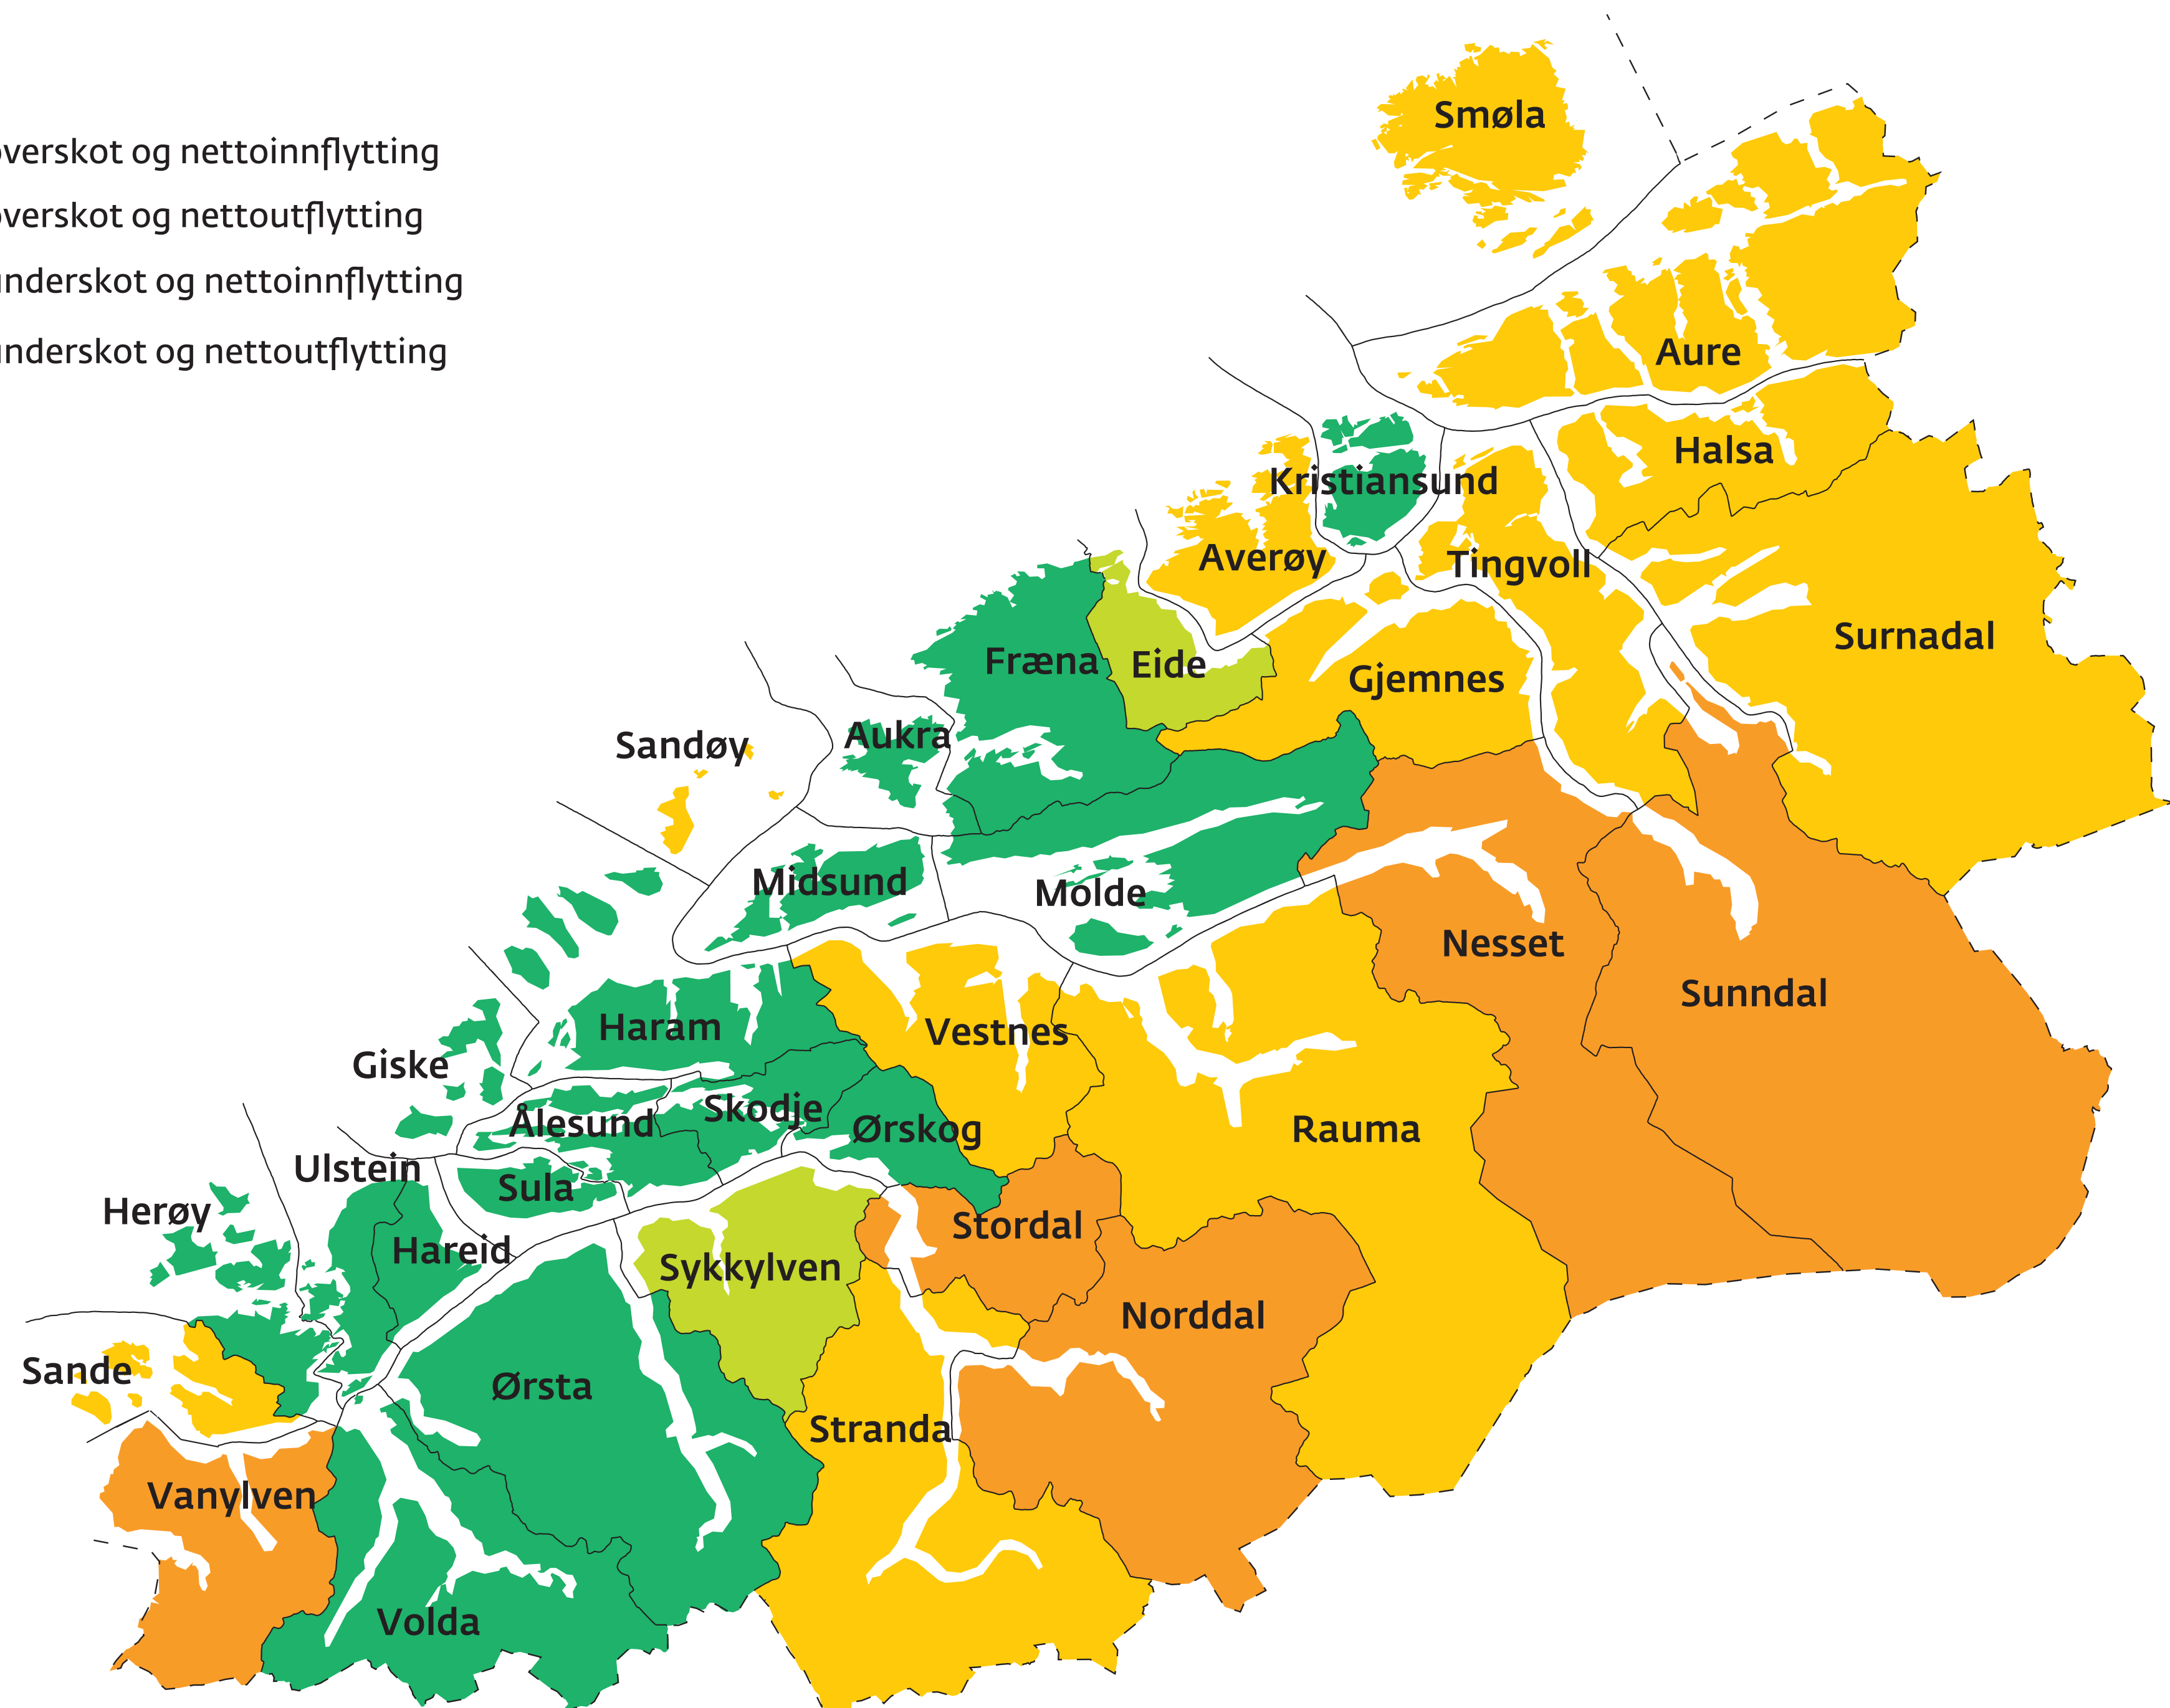

Befolkningsutvikling fordelt på fødselsoverskot og nettoutflytting 2008–2018

Kjelde: SSB

-  Fødselsoverskot og nettoinnflytting
-  Fødselsoverskot og nettoutflytting
-  Fødselsunderskot og nettoinnflytting
-  Fødselsunderskot og nettoutflytting

Møre og Romsdal
fylkeskommune

mrfylke.no/fylkesstatistikk