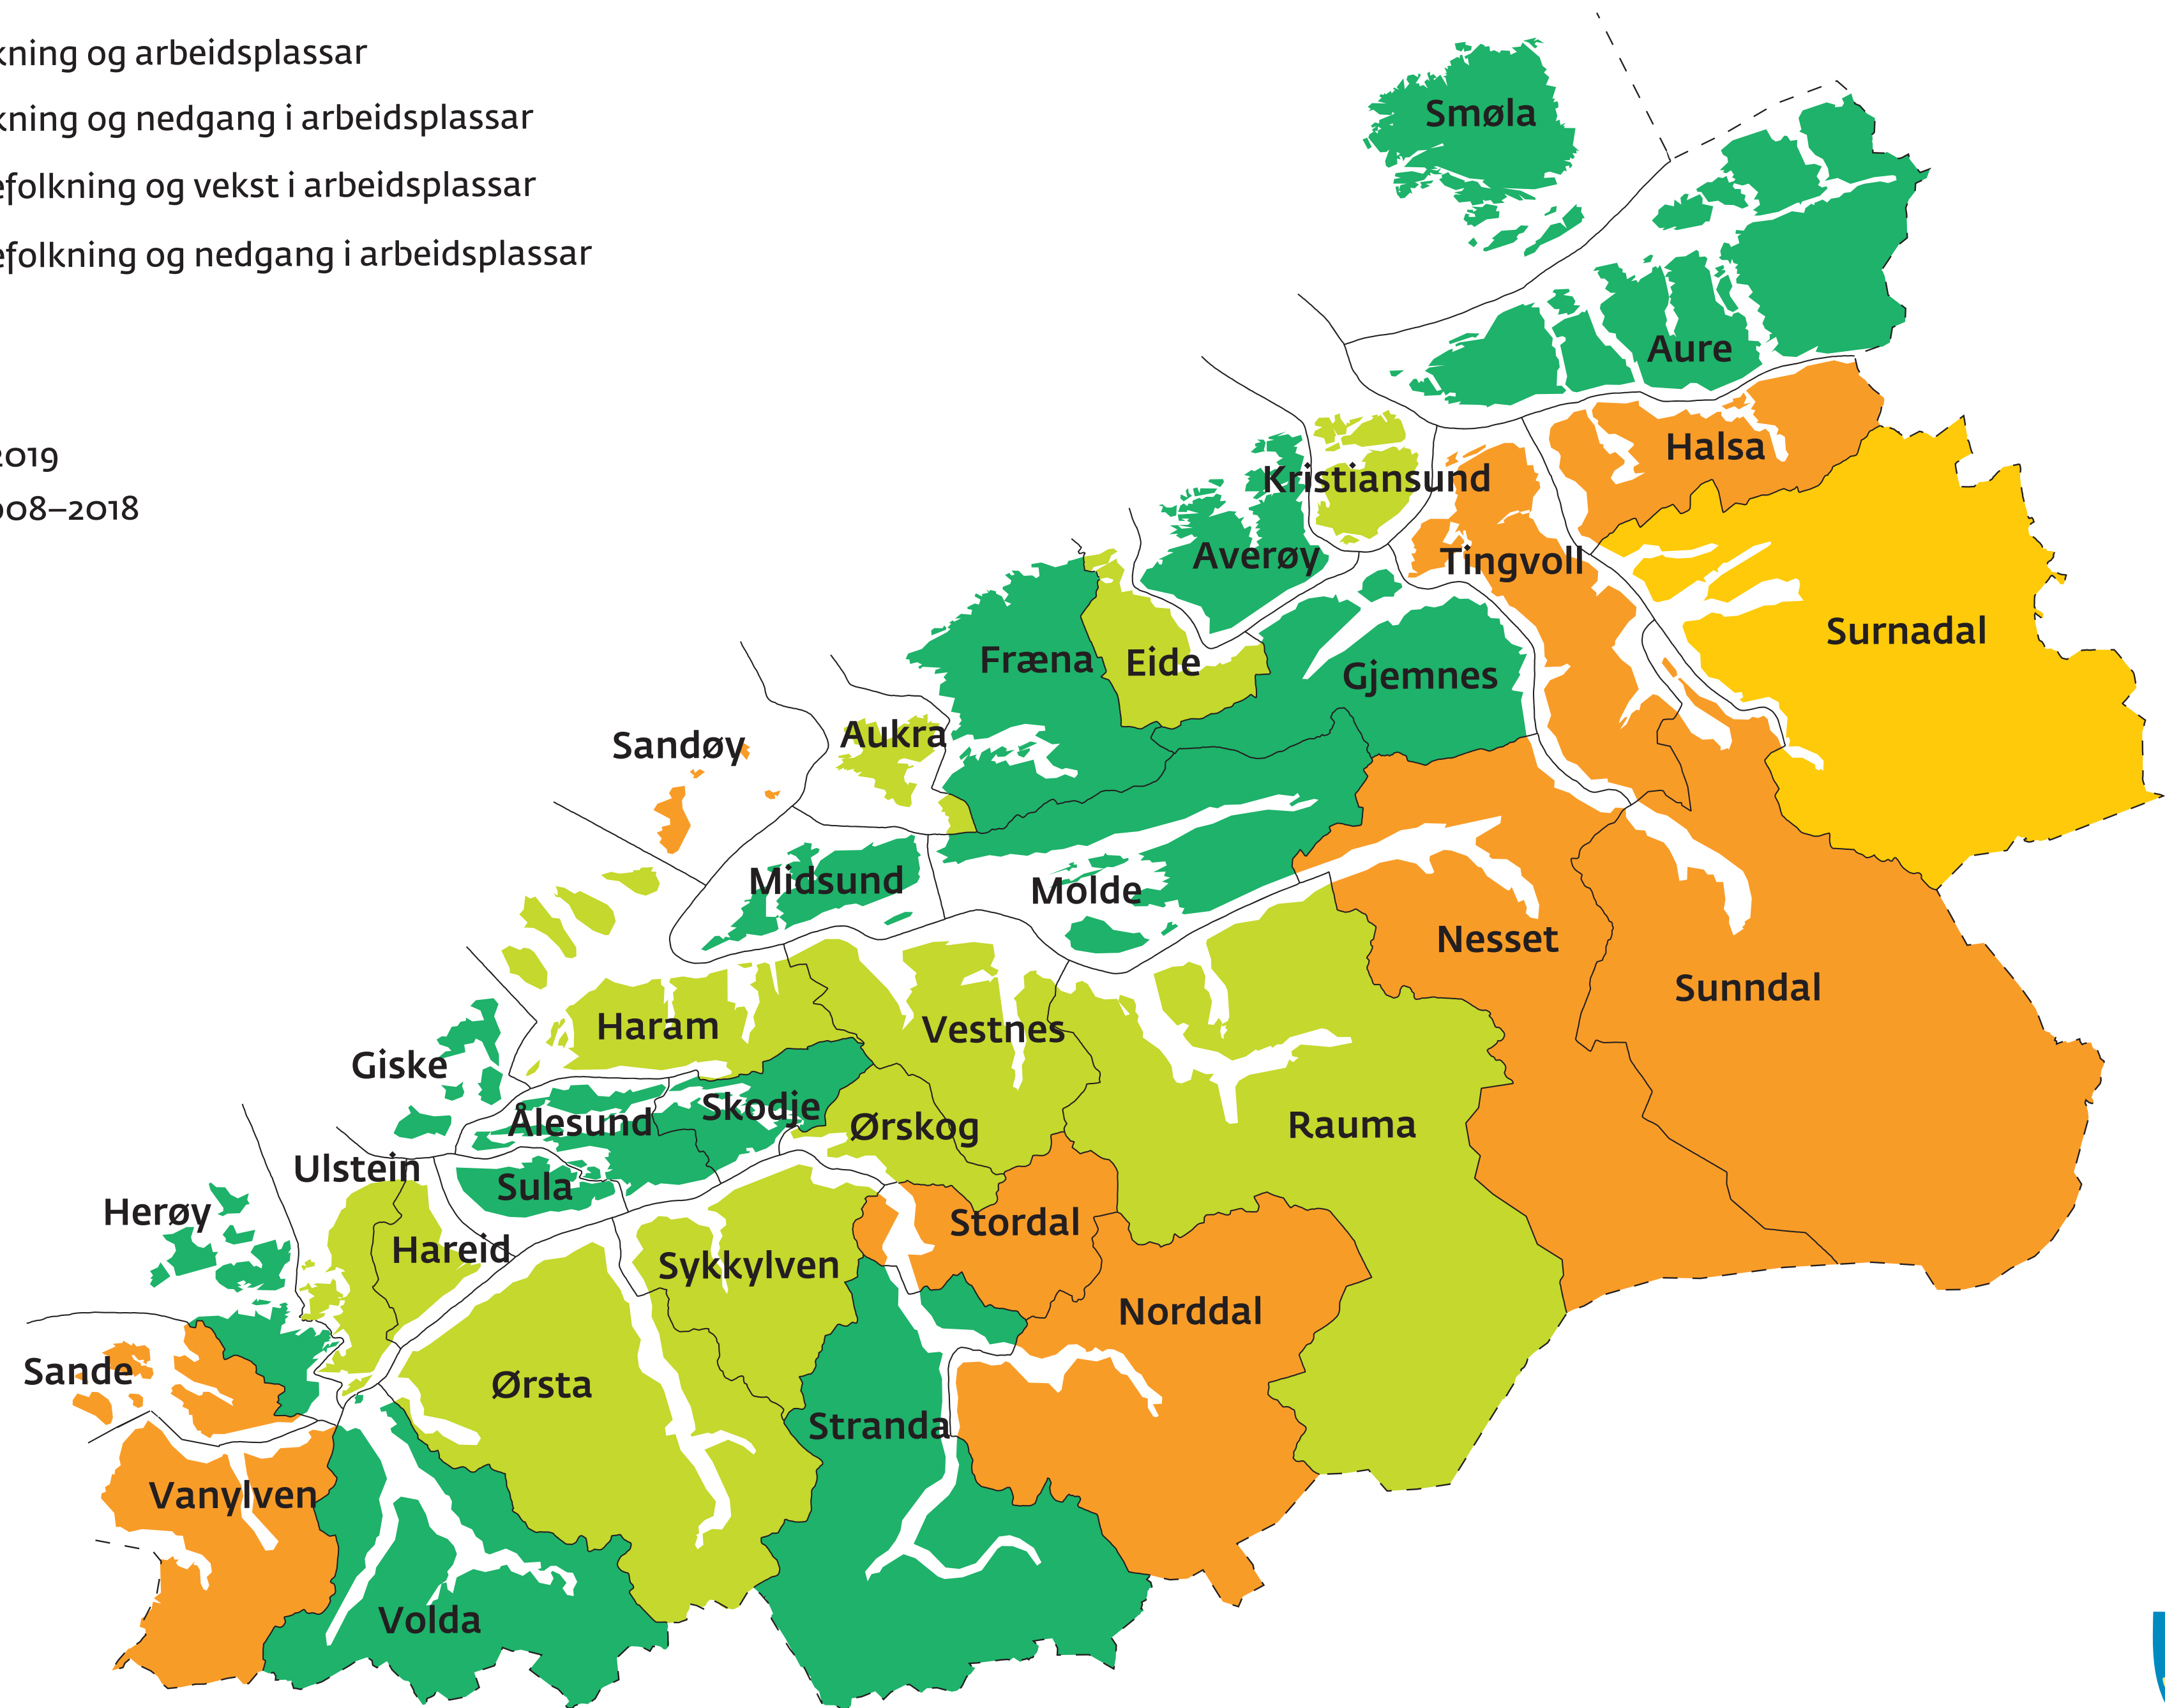

Befolkningsutvikling og sysselsettingsutvikling Møre og Romsdal

Kjelde: SSB

-  Vekst i befolkning og arbeidsplassar
-  Vekst i befolkning og nedgang i arbeidsplassar
-  Nedgang i befolkning og vekst i arbeidsplassar
-  Nedgang i befolkning og nedgang i arbeidsplassar

Folketalsutvikling 2009–2019
Sysselsettingsutvikling 2008–2018

Møre og Romsdal
fylkeskommune

mrfylke.no/fylkesstatistikk