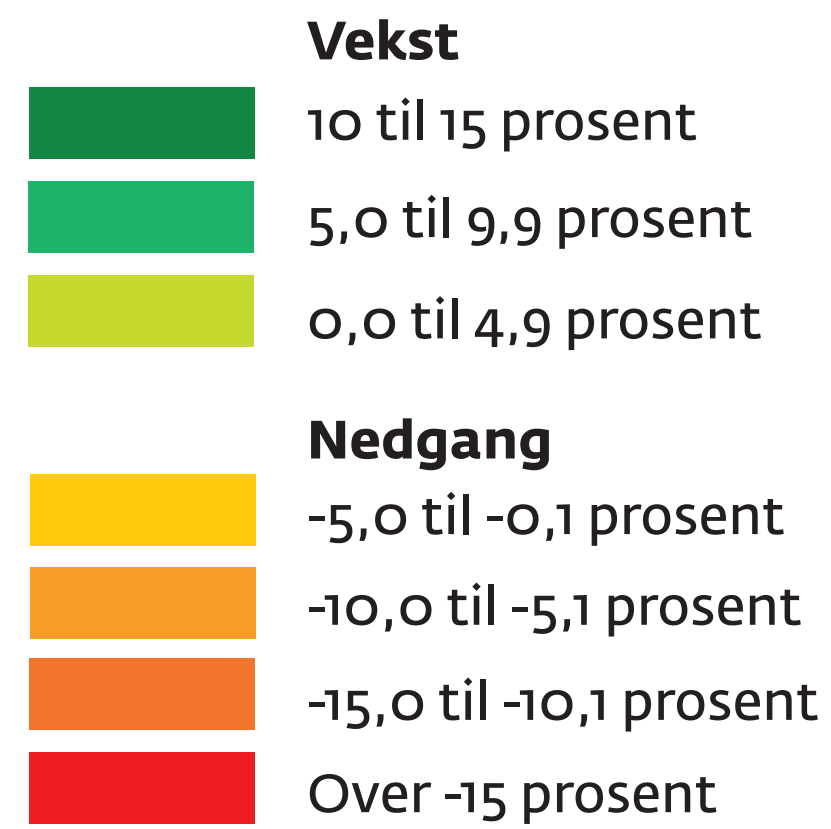

Befolkningsvekst 2019–2030, hovudalternativet. Kommunestruktur per 2020

Kjelde: SSB

Møre og Romsdal
fylkeskommune

mrfylke.no/fylkesstatistikk