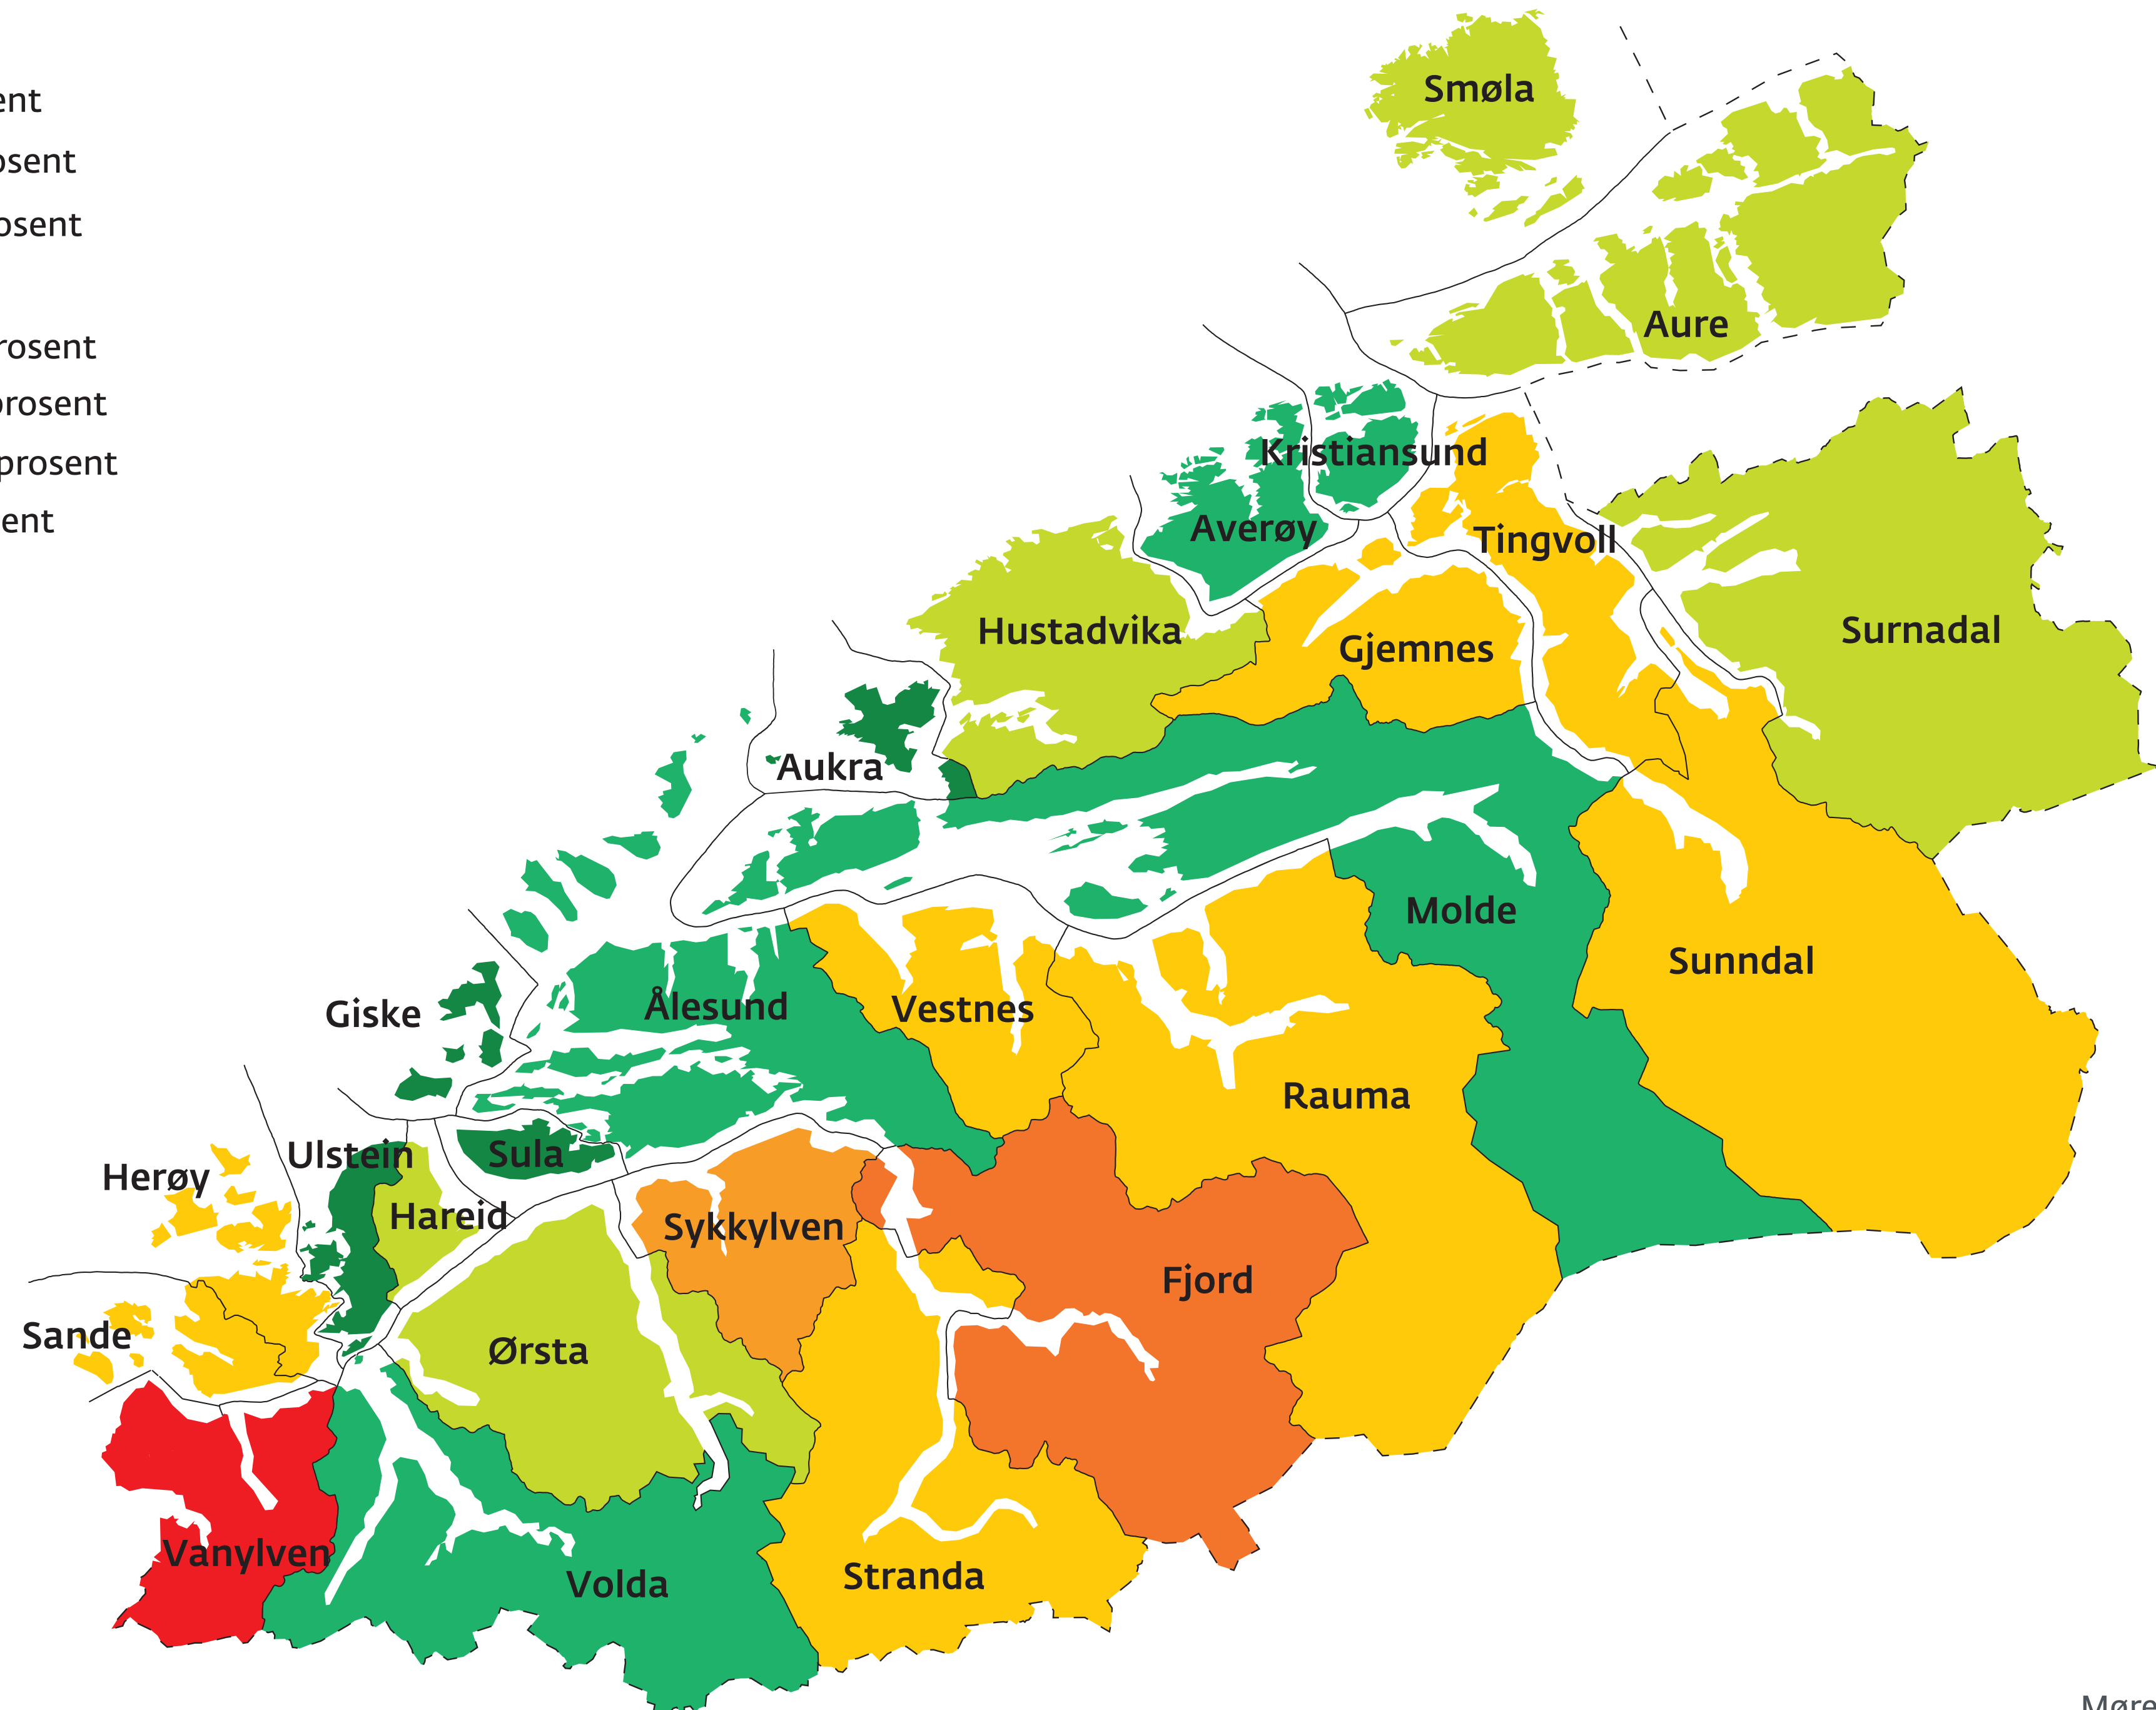

Befolkningsvekst 2019–2030, hovudalternativet. Kommunestruktur per 2020

Kjelde: SSB

Møre og Romsdal
fylkeskommune

mrfylke.no/fylkesstatistikk