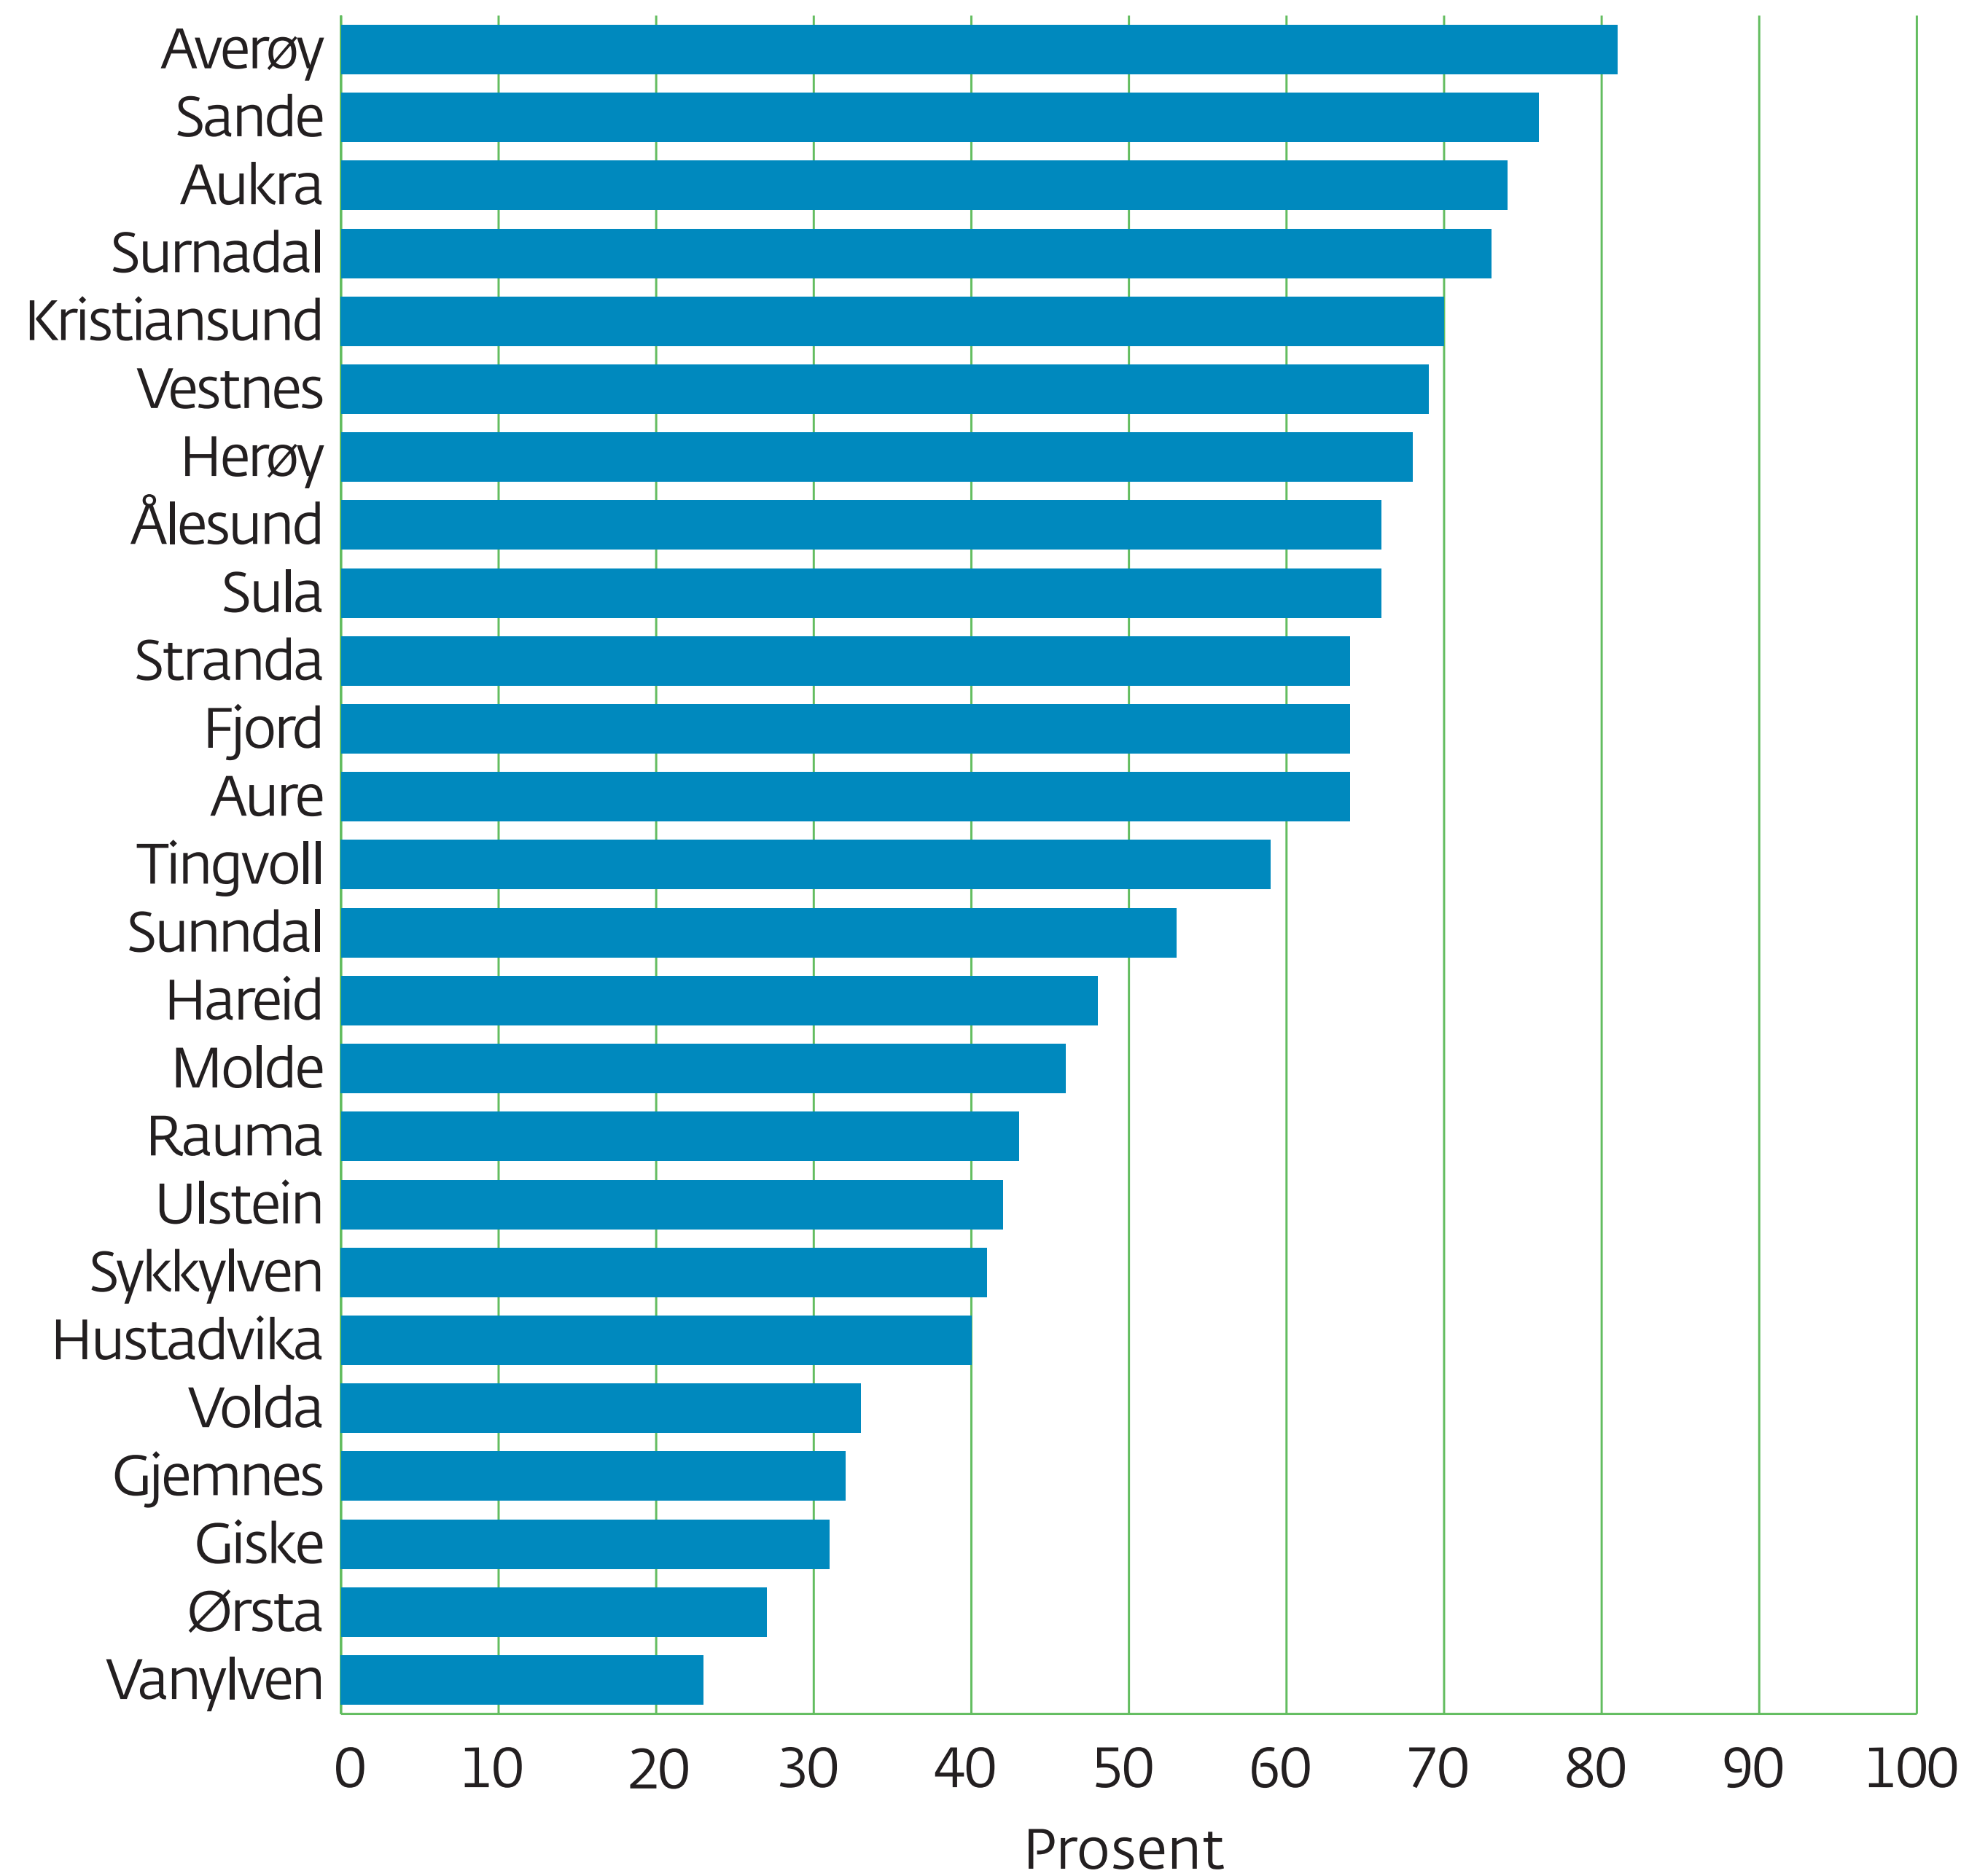

Busette i tettstader* med trygg tilgang til rekreasjonsareal, 2018, prosent

Kjelde: SSB

*I Smøla kommune er det ikkje registrert tettstad.

Møre og Romsdal
fylkeskommune

mrfylke.no/fylkesstatistikk