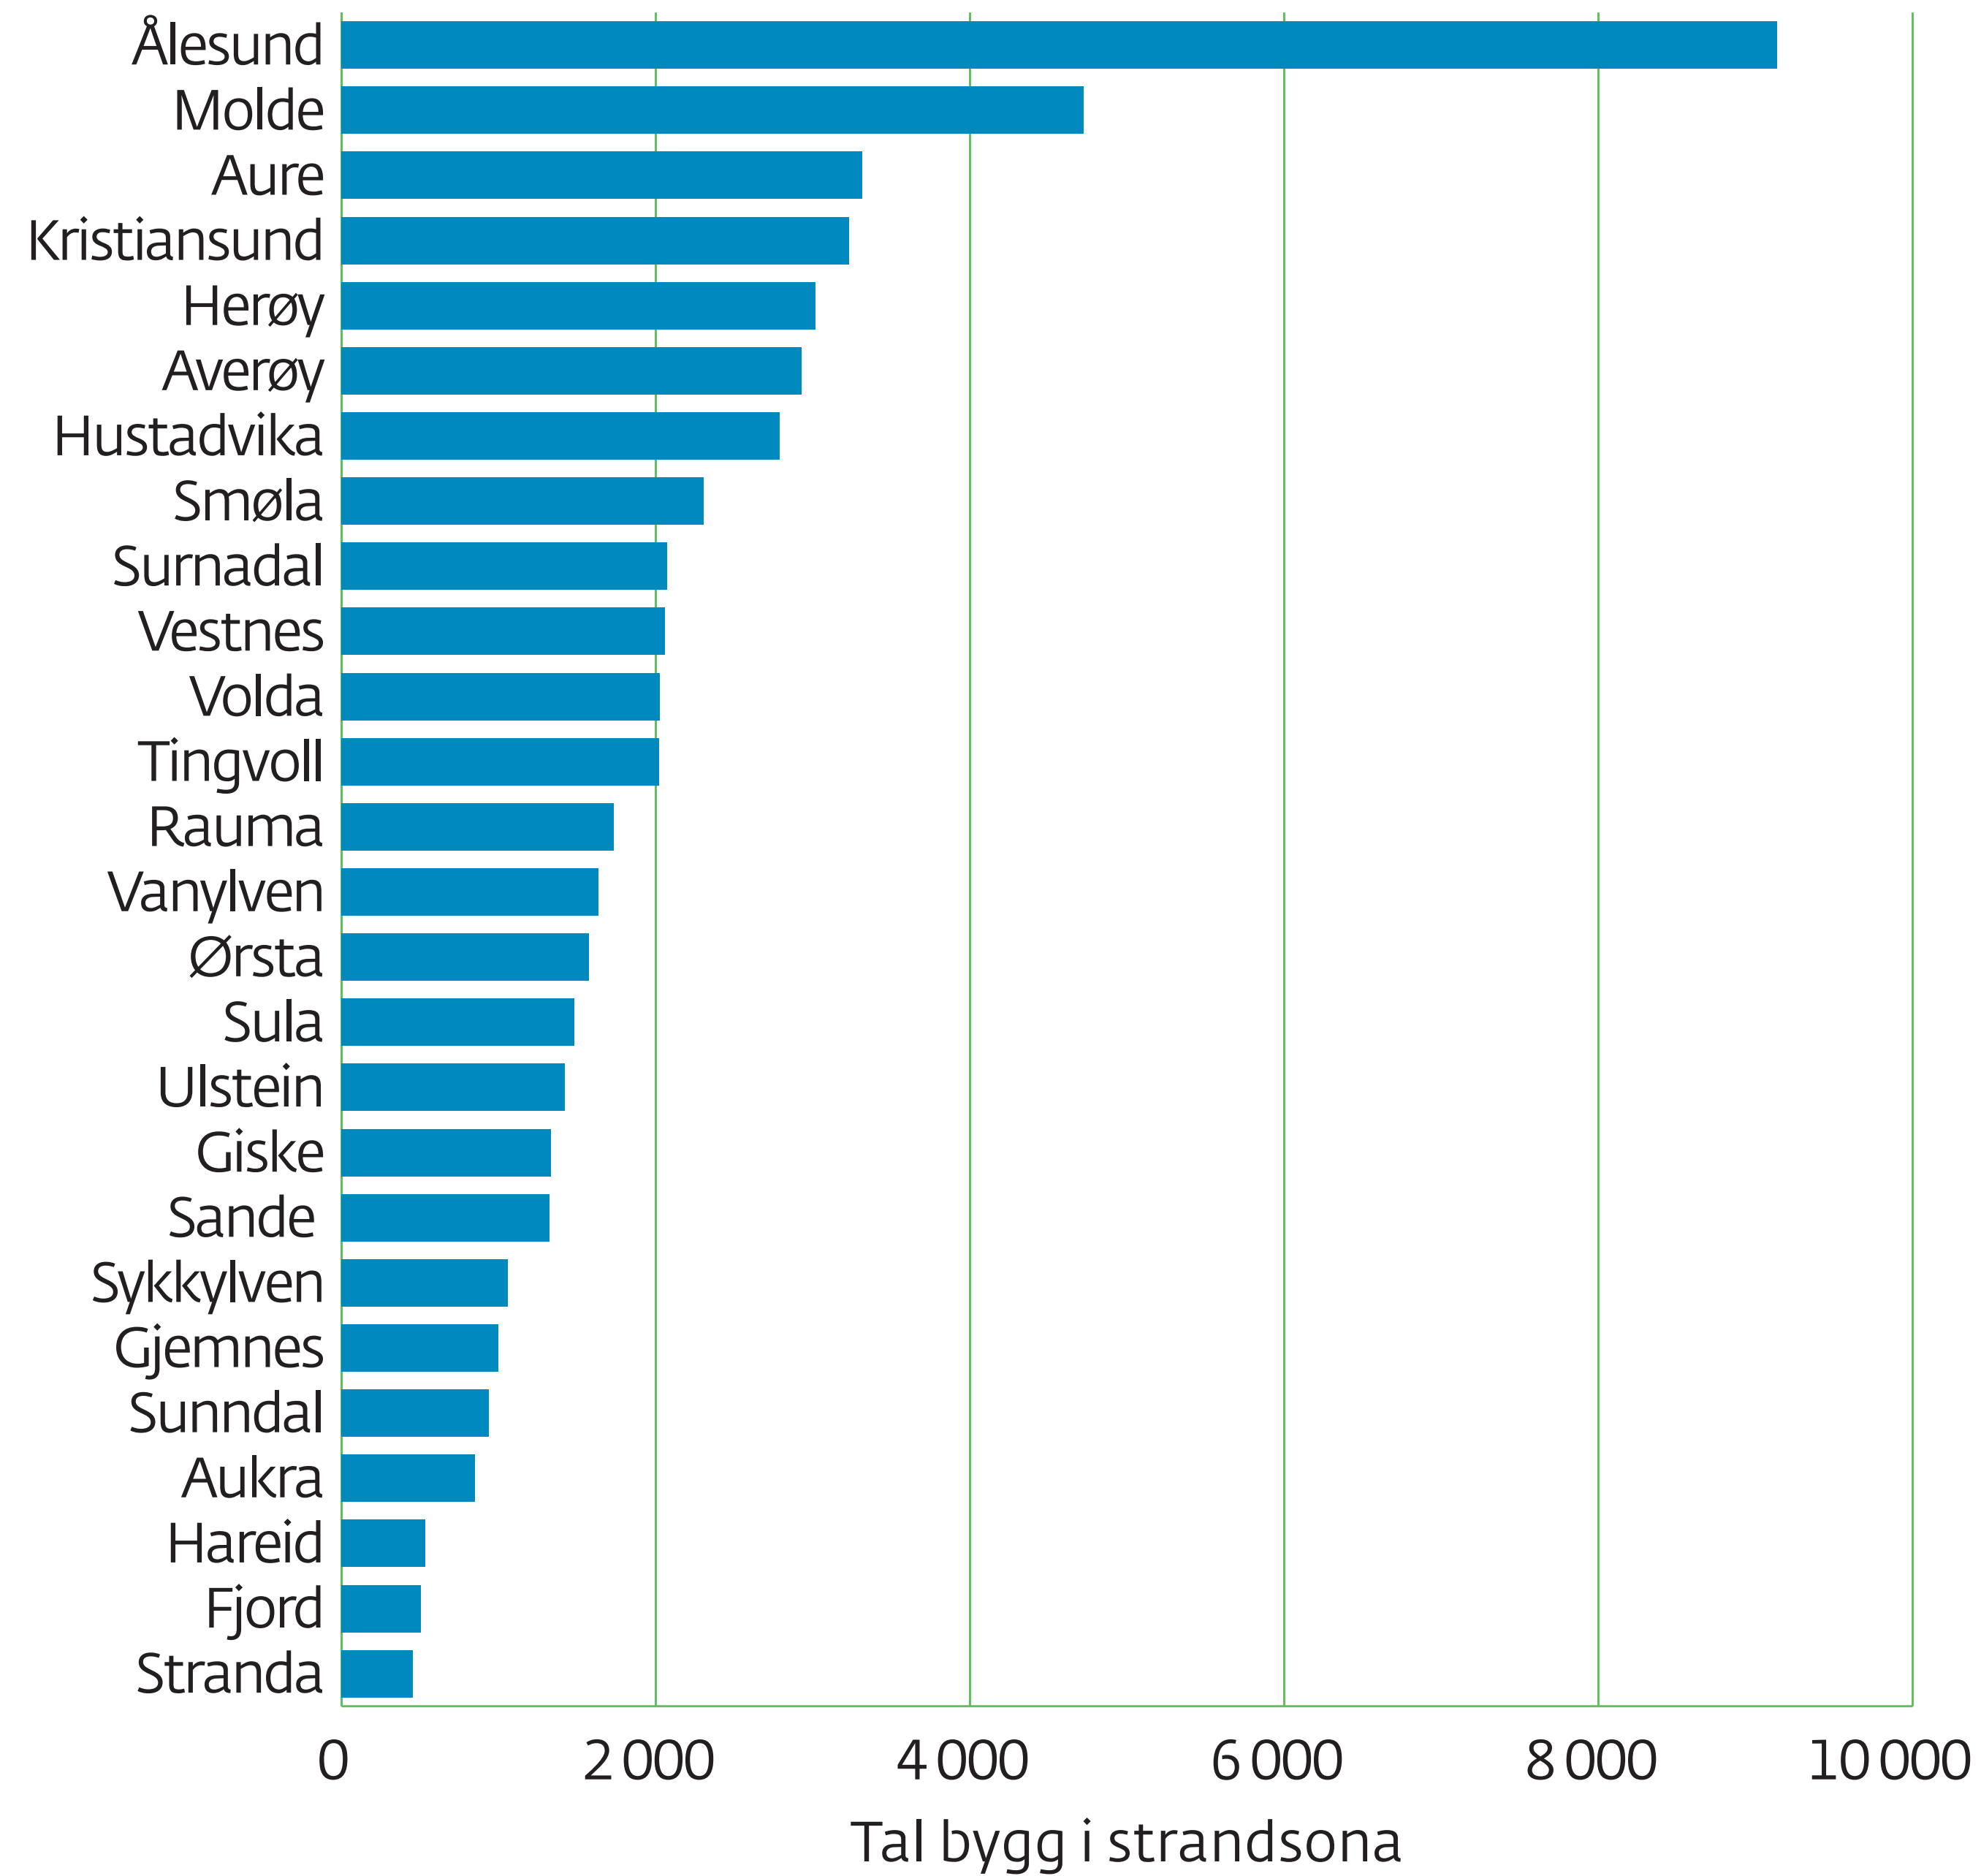

Bygg i strandsona, alle typer bygg, Møre og Romsdal, 2020

Kjelde: SSB

Møre og Romsdal
fylkeskommune

mrfylke.no/fylkesstatistikk