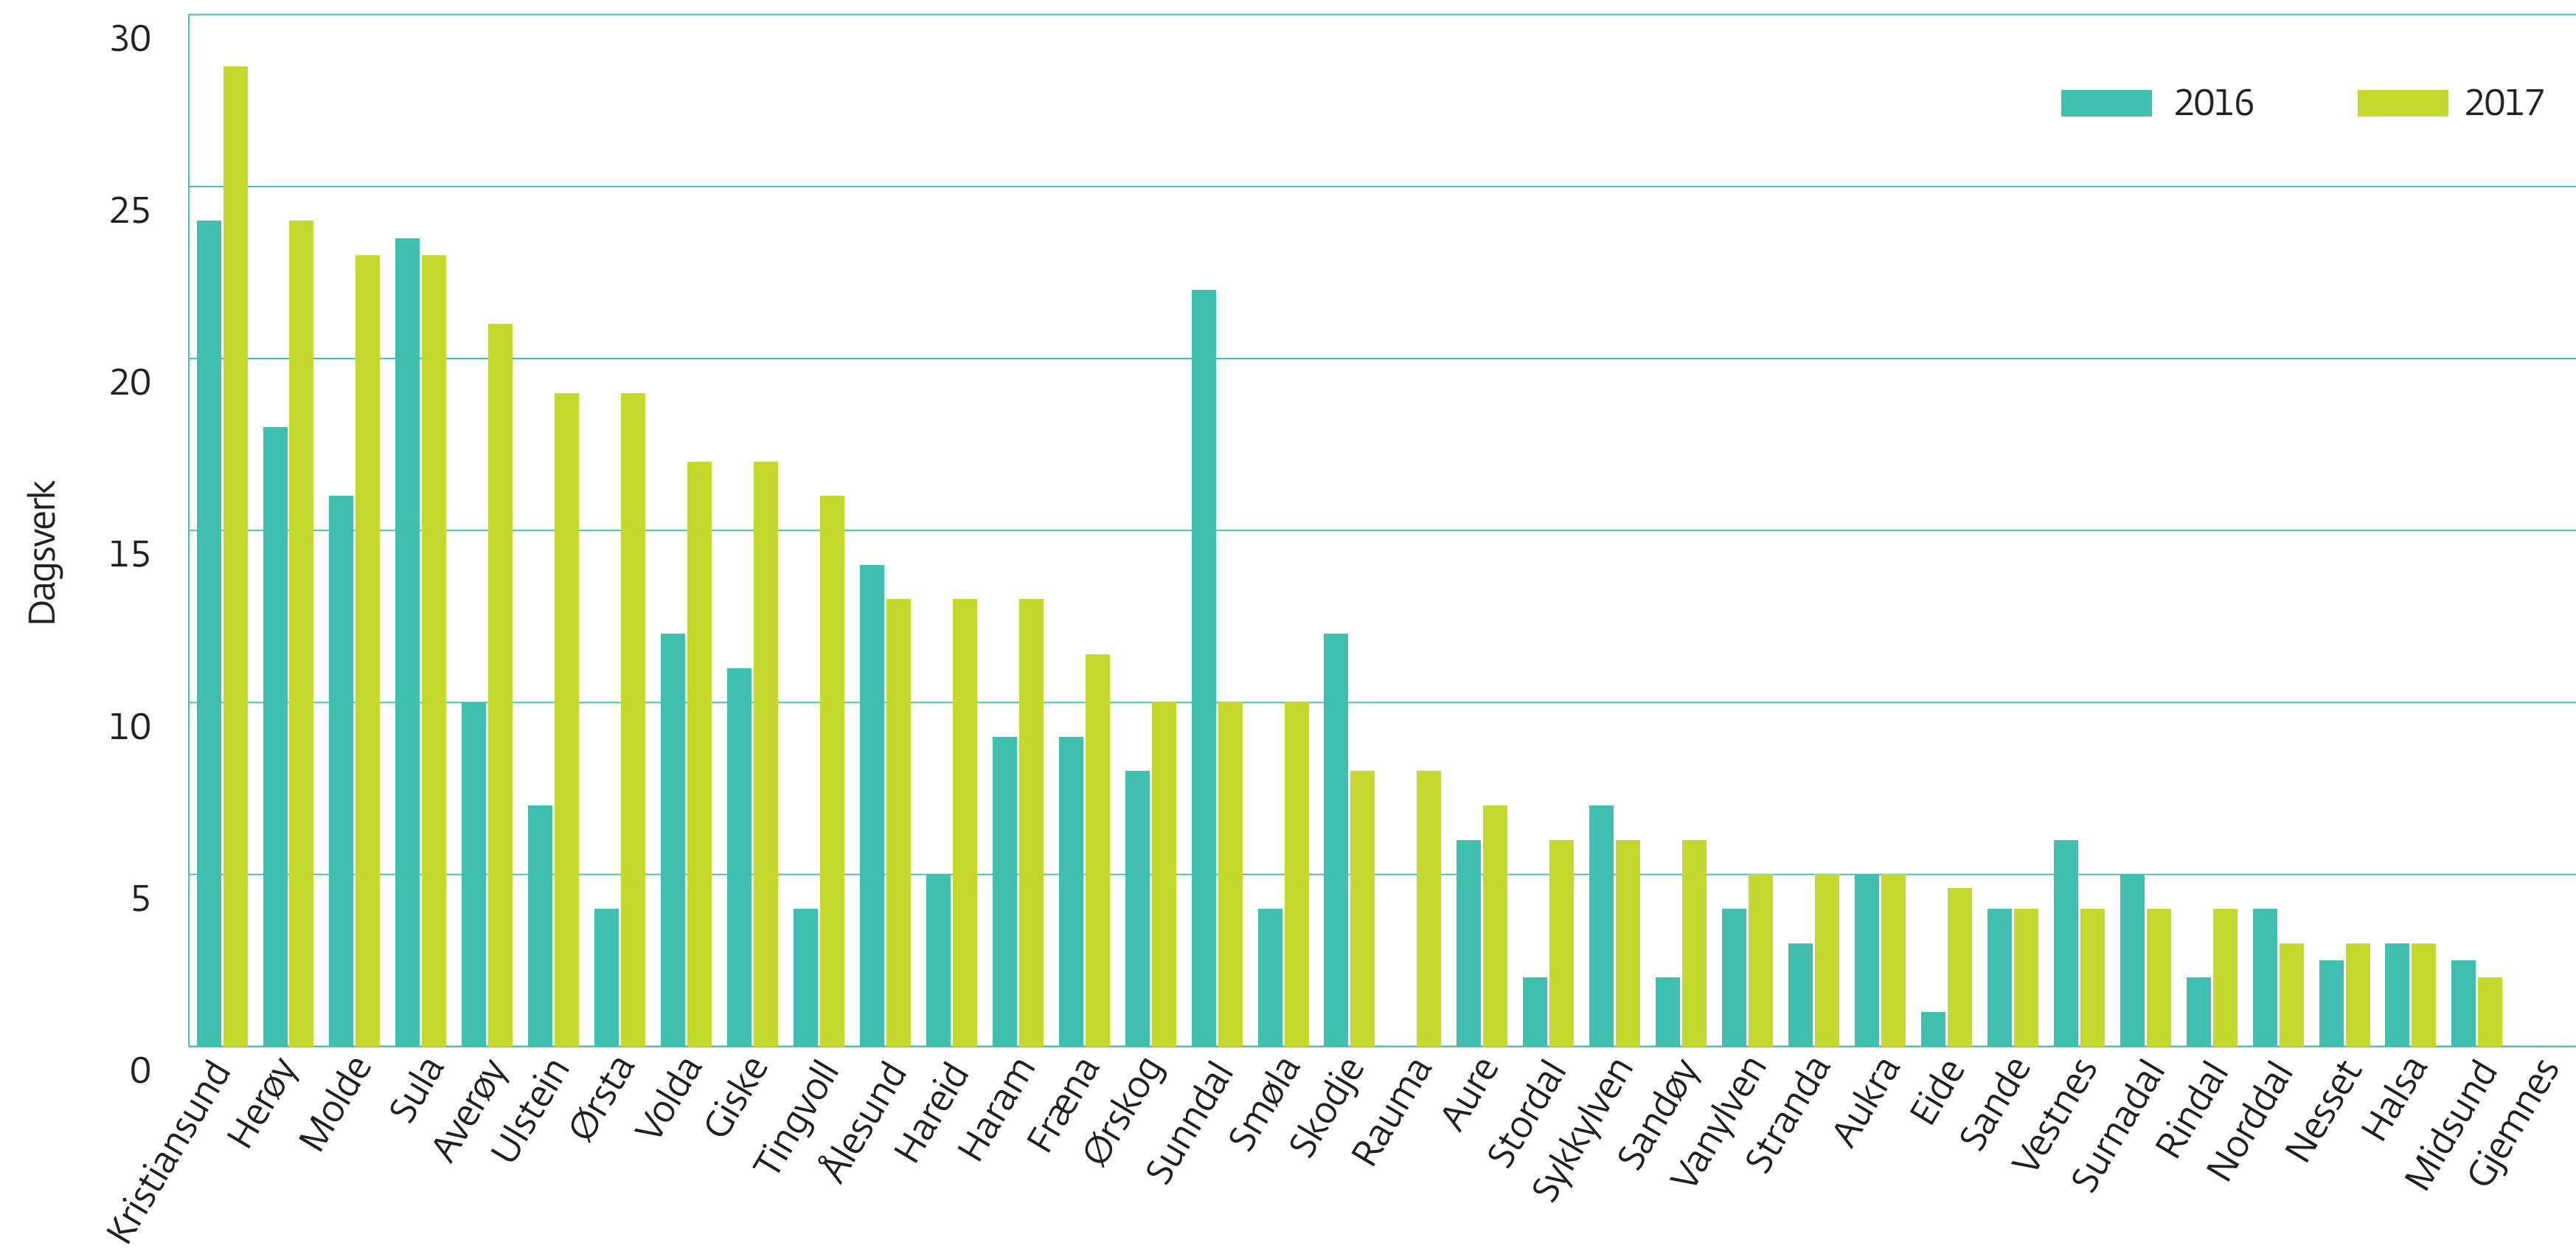

Dagsverk brukt til faglege kurs og konferansar

Kjelde: Nasjonalbiblioteket og Møre og Romsdal fylkesbibliotek

Møre og Romsdal
fylkeskommune

www.mrfylke.no/fylkesstatistikk