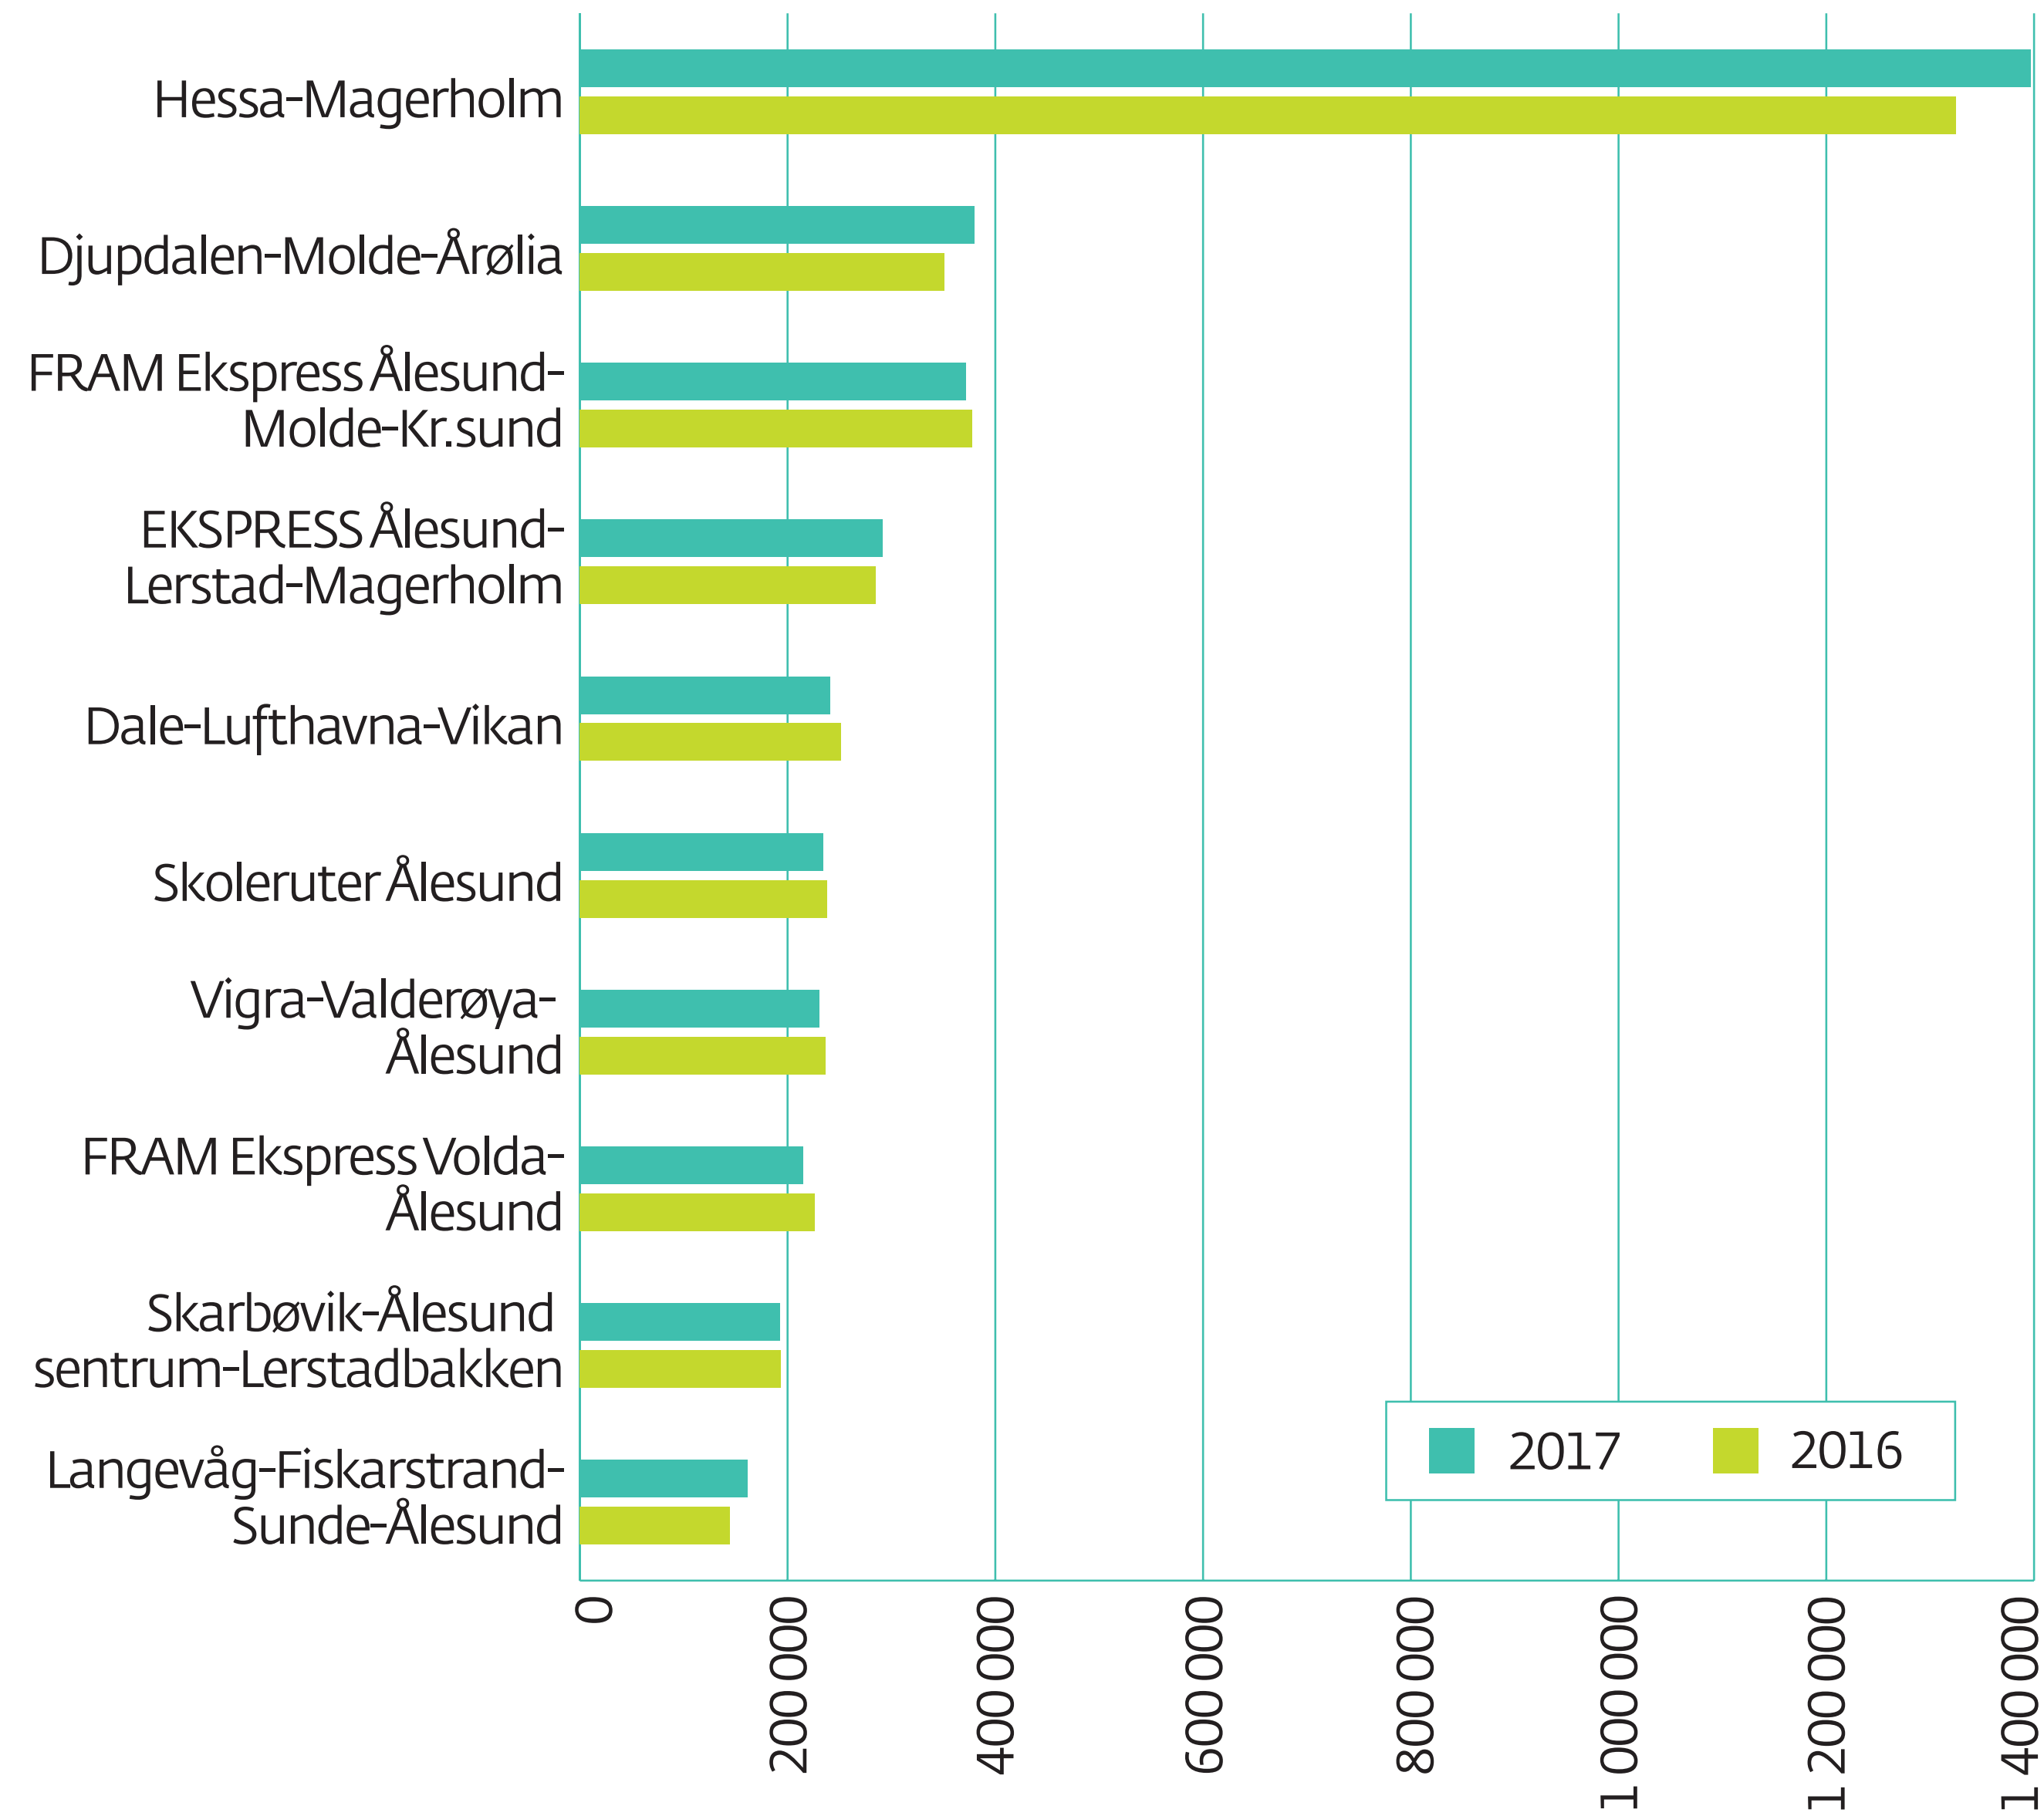

Dei 10 mest nytta bussrutene i Møre og Romsdal 2015–2017

Kjelde: Møre og Romsdal fylkeskommune

Møre og Romsdal
fylkeskommune

www.mrfylke.no/fylkesstatistikk