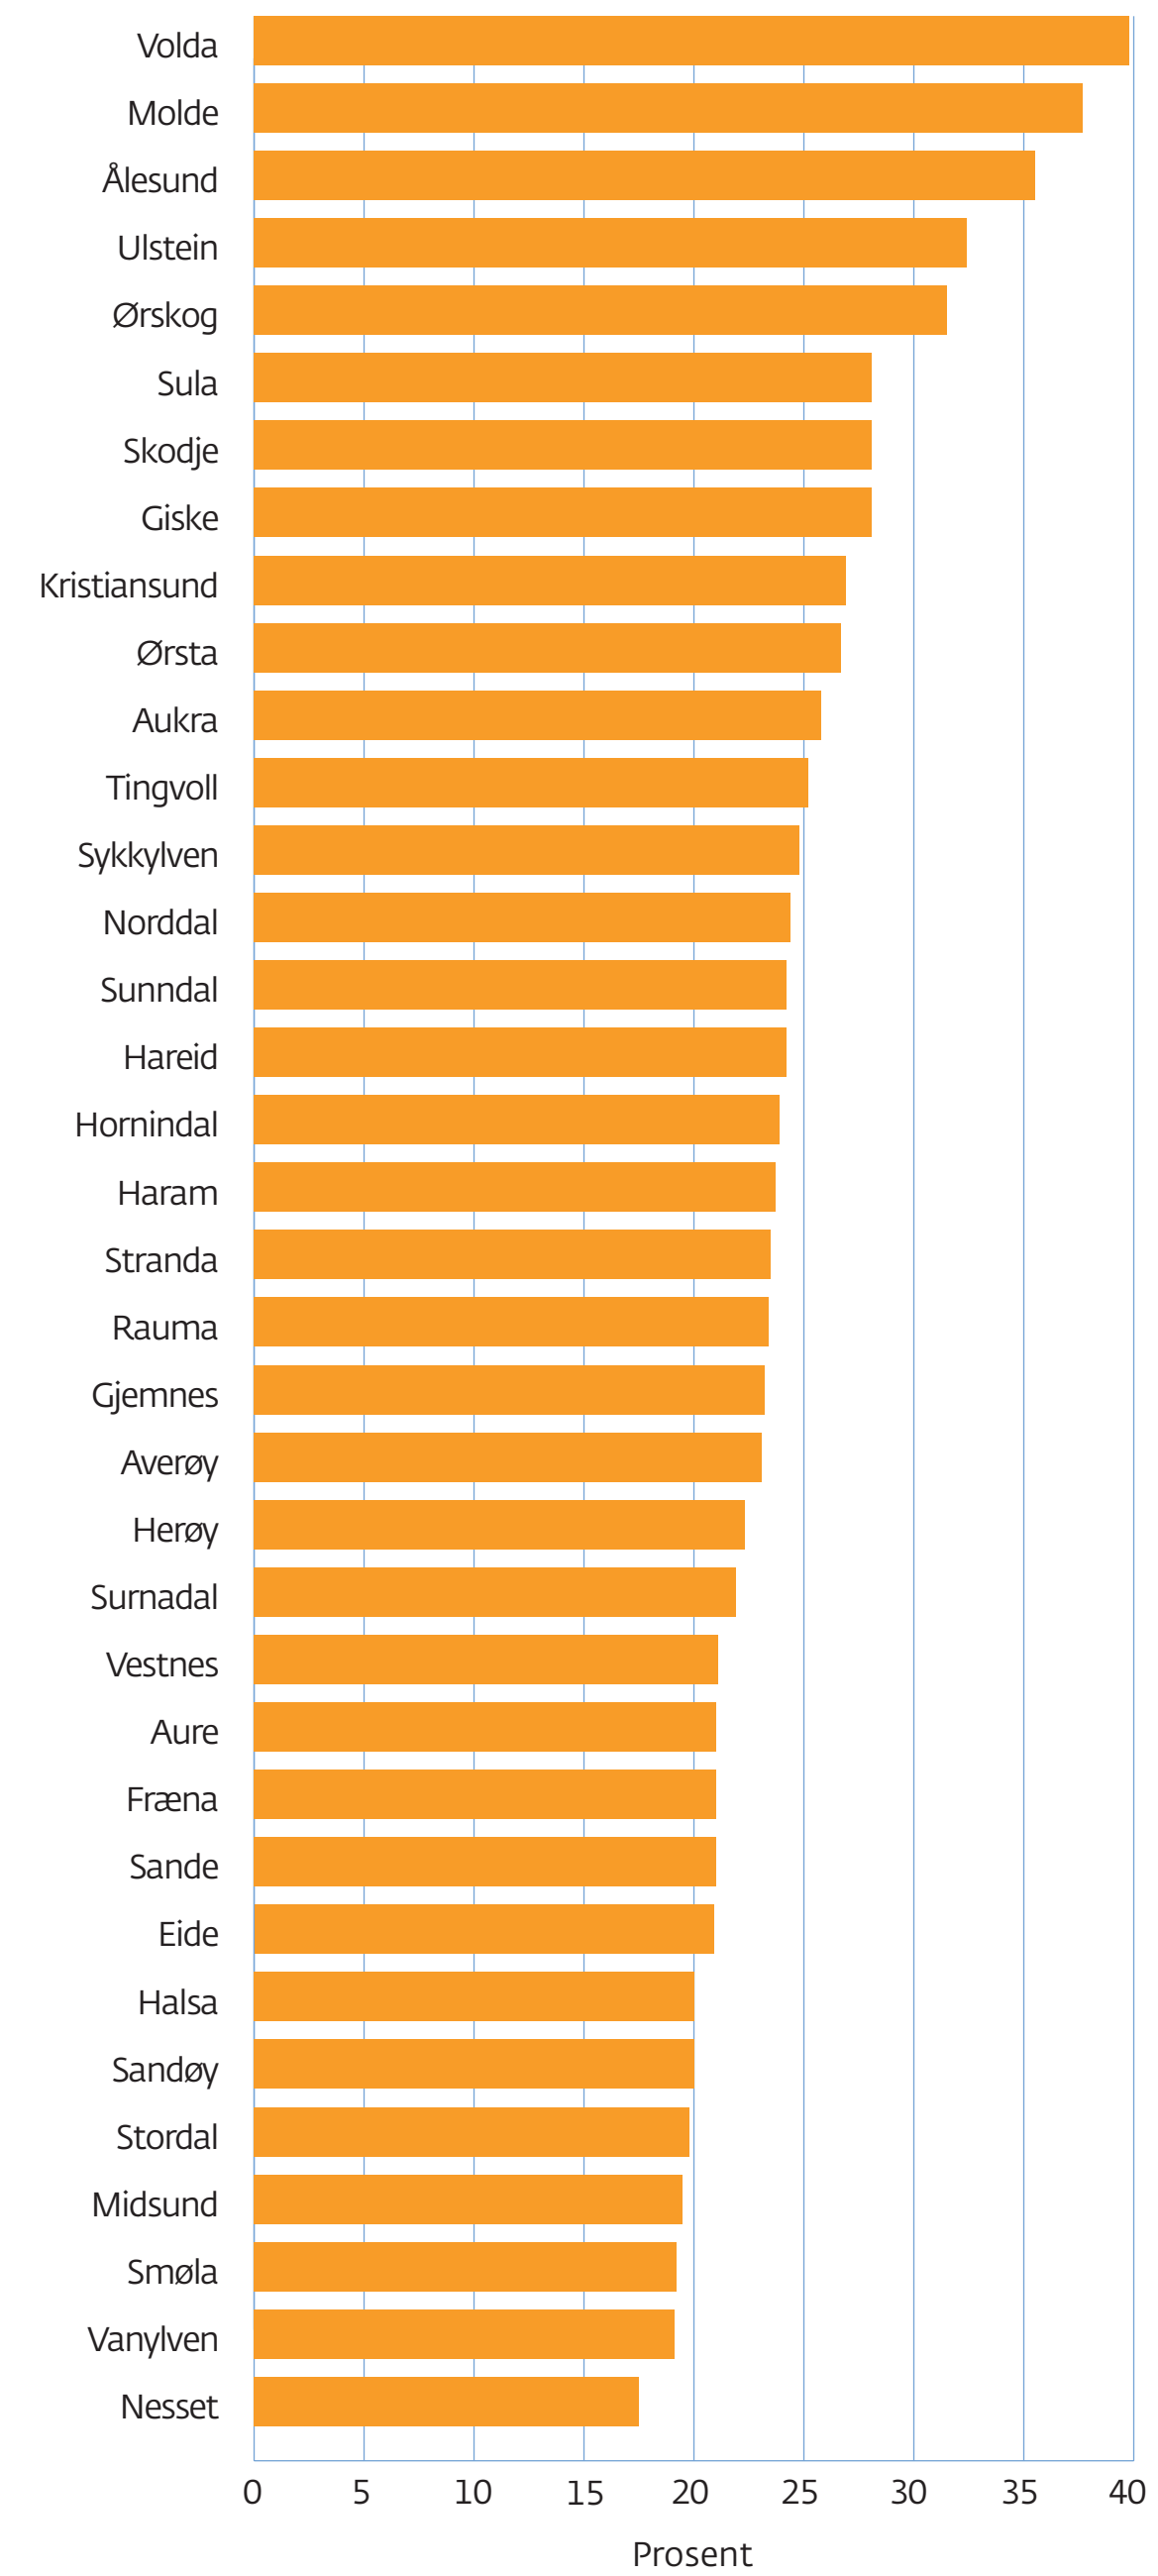

Del av befolkninga 16 år eller eldre med høgare utdanning, 2018, prosent

Kjelde: SSB

Møre og Romsdal
fylkeskommune

mrfylke.no/fylkesstatistikk