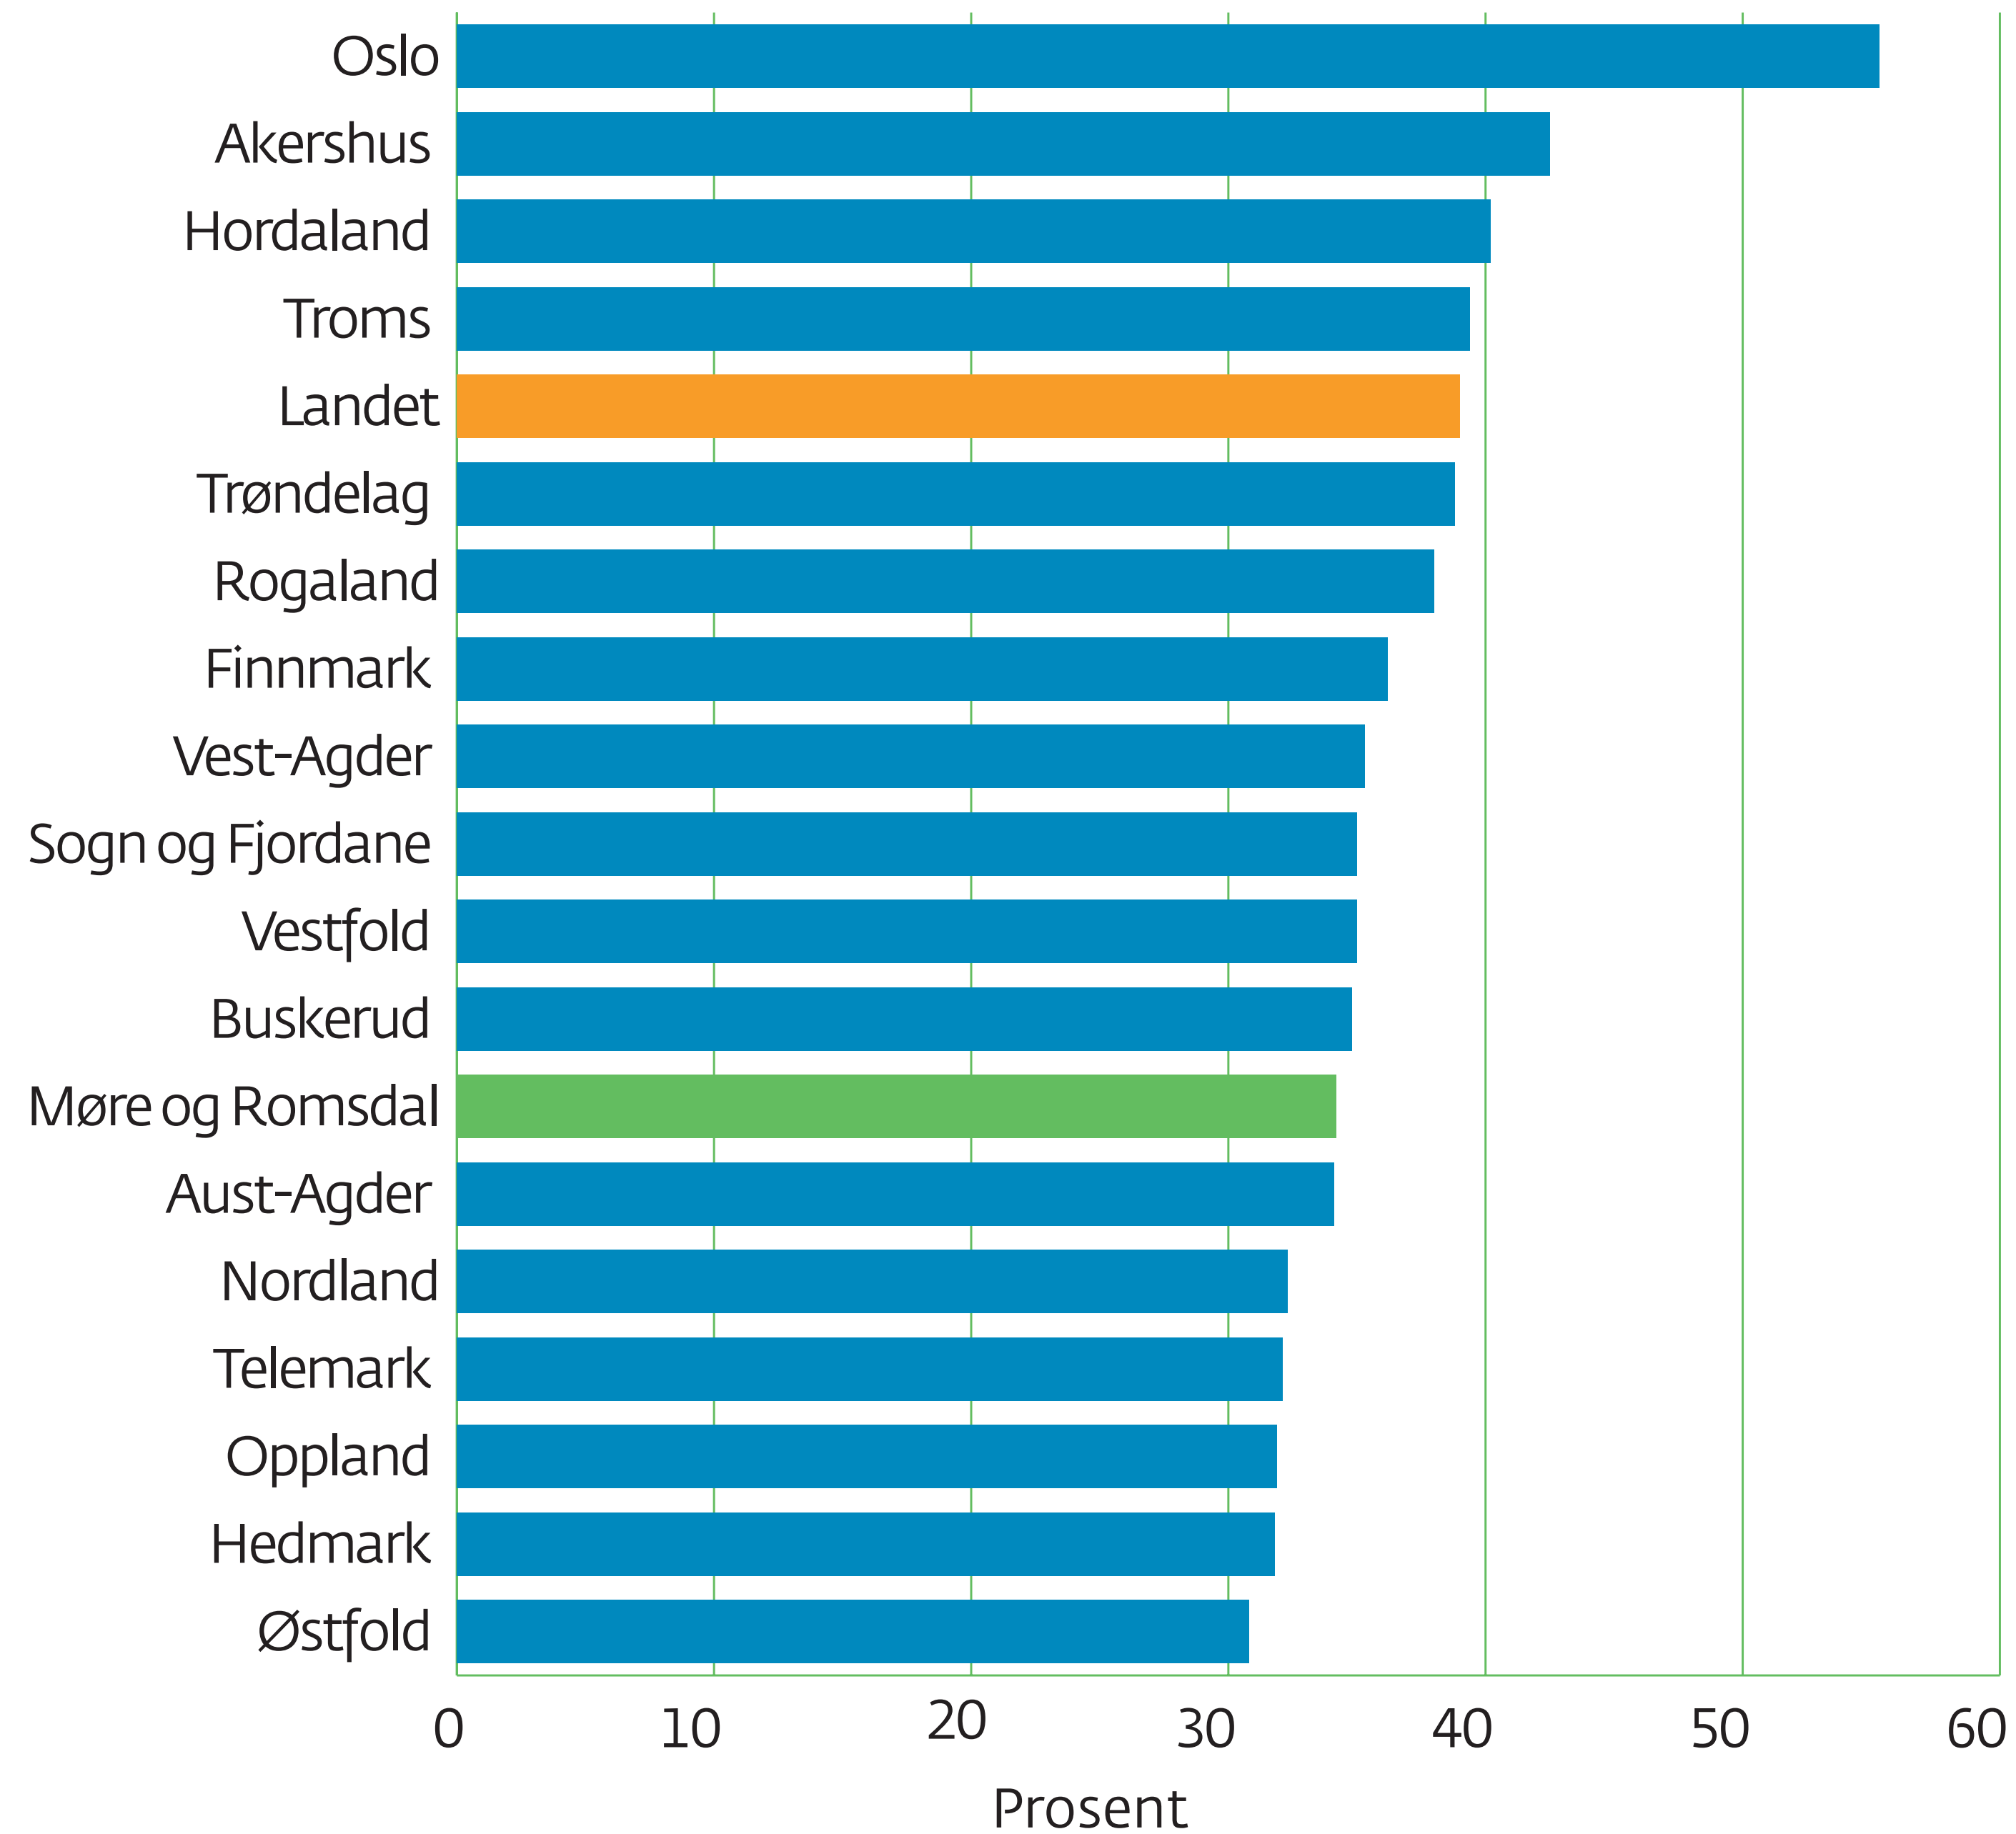

# Del av kvinner i befolkninga 16 år eller eldre med høgare utdanning, 2019, prosent

Kjelde: SSB

Møre og Romsdal  
fylkeskommune

[mrfylke.no/fylkesstatistikk](http://mrfylke.no/fylkesstatistikk)