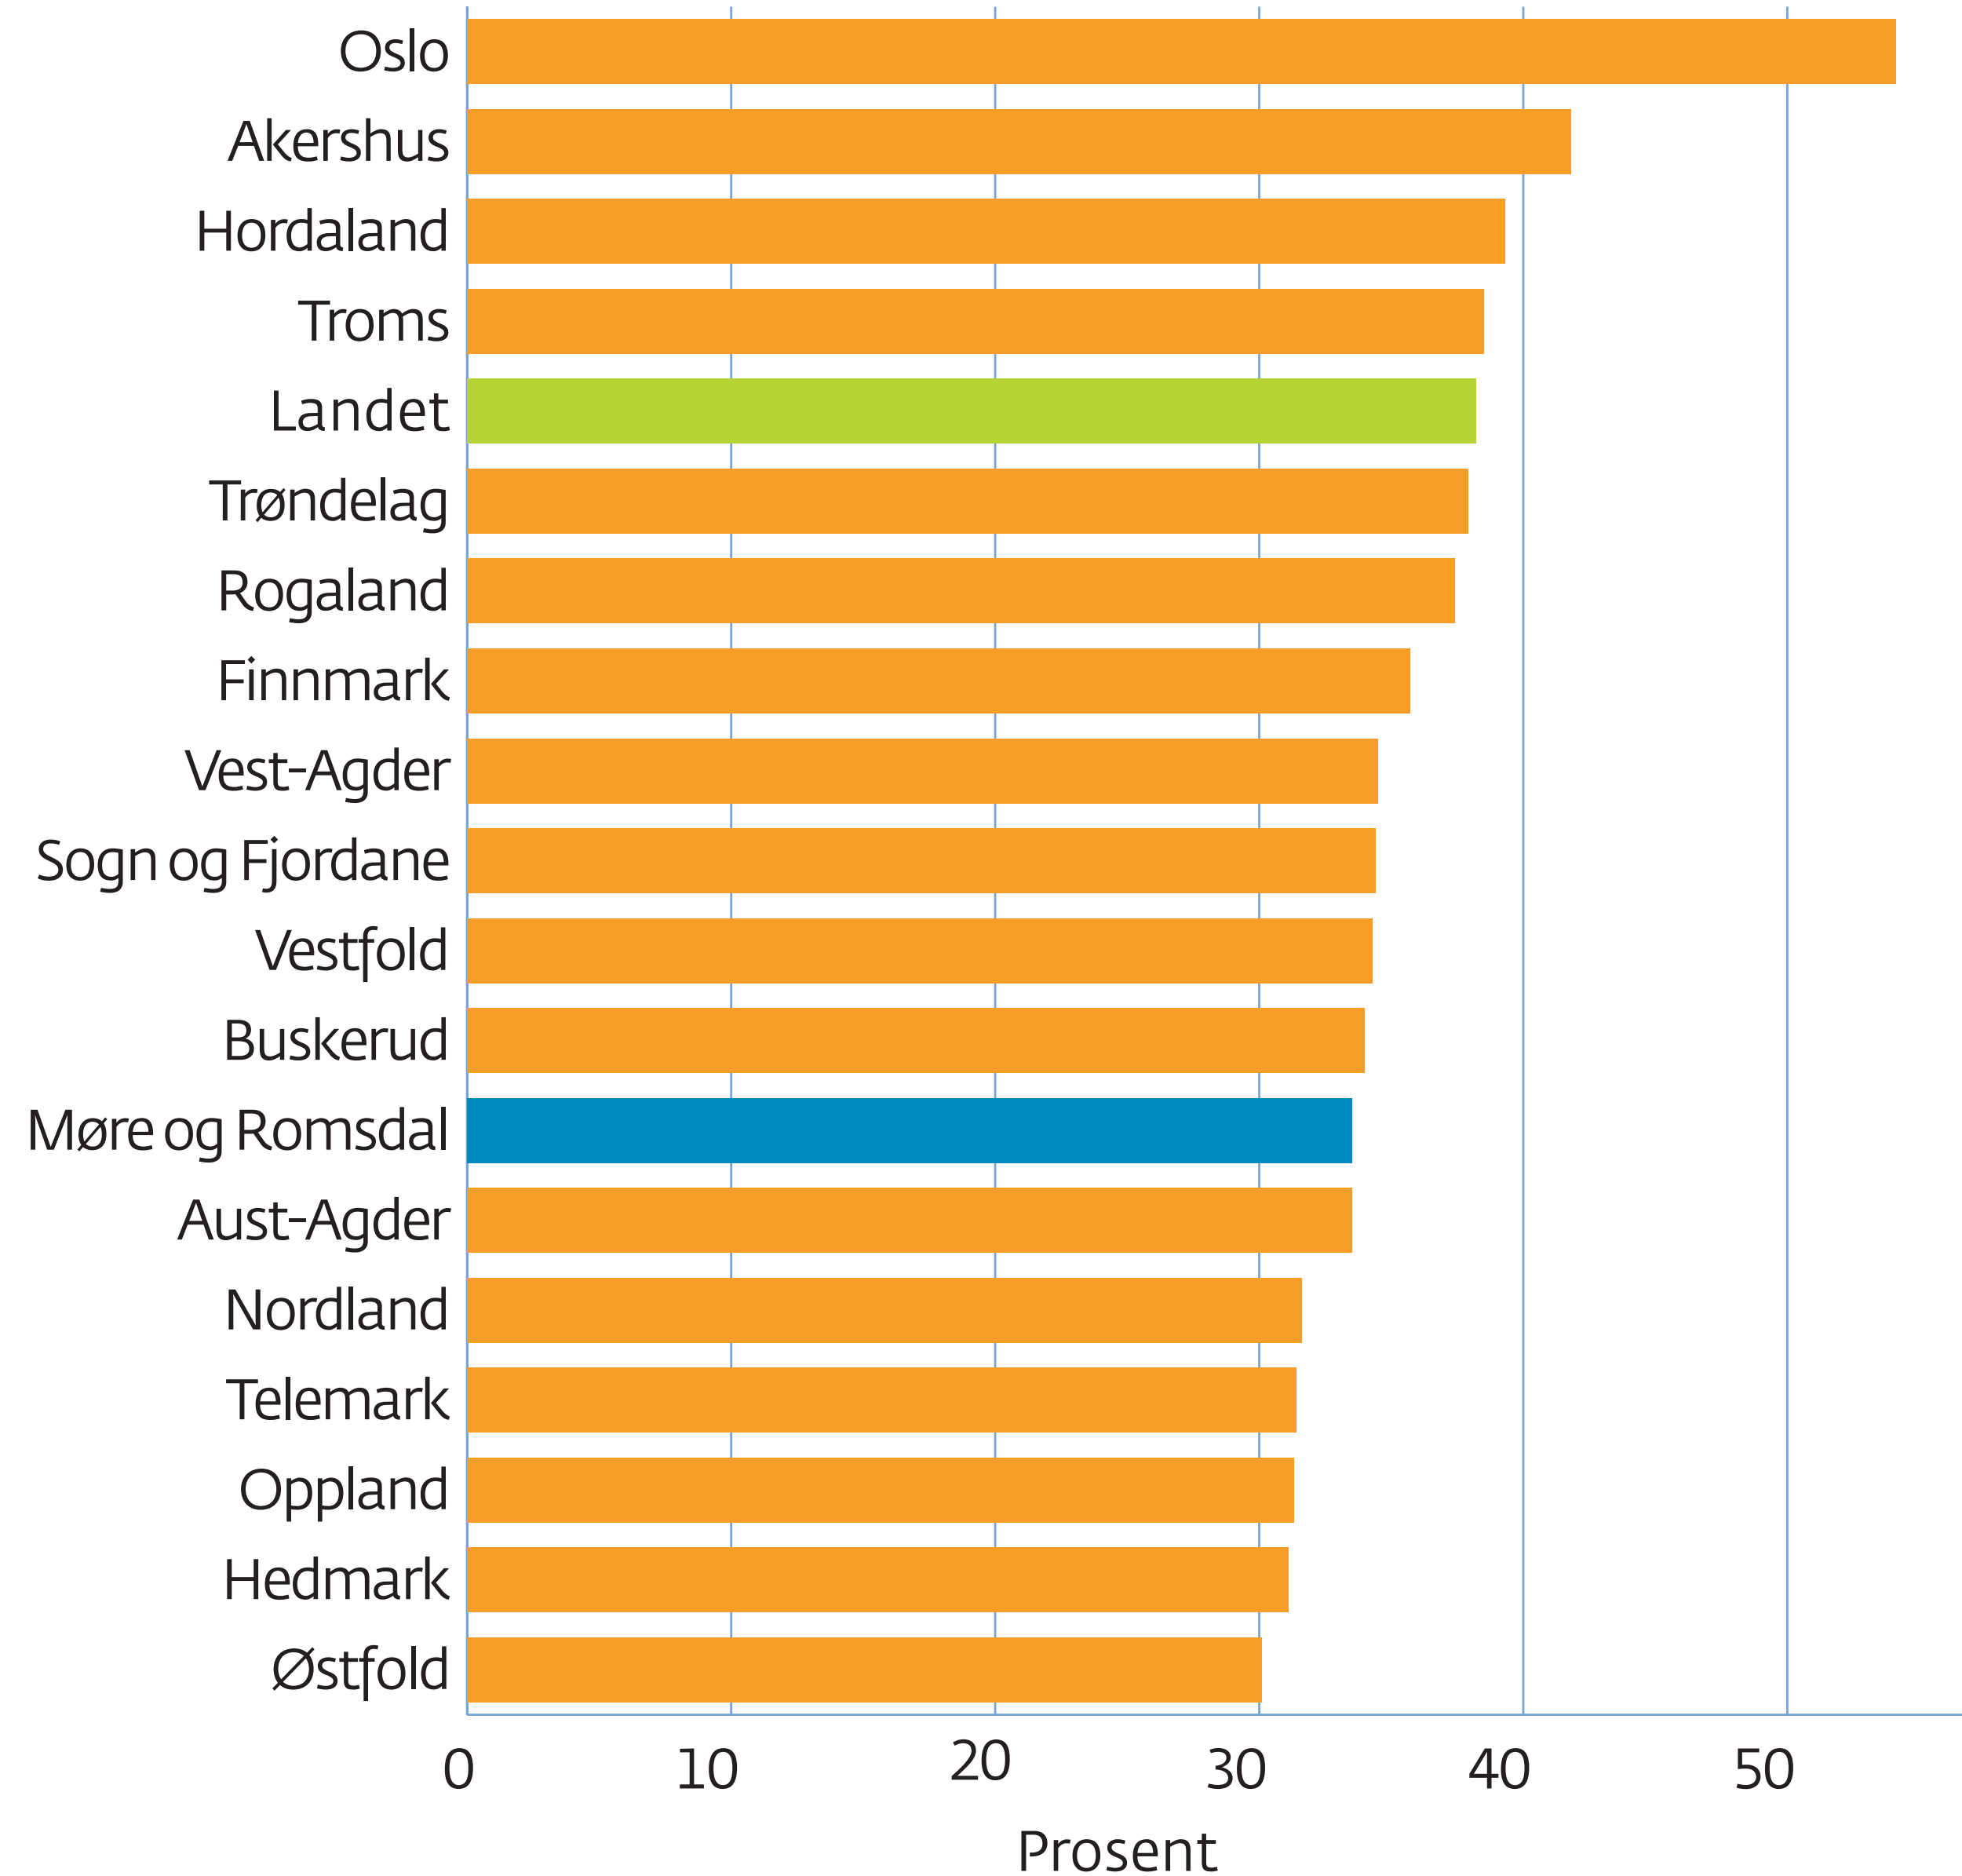

Del av kvinner i befolkninga 16 år eller eldre med høgare utdanning, 2018, prosent

Kjelde: SSB

Møre og Romsdal
fylkeskommune

mrfylke.no/fylkesstatistikk