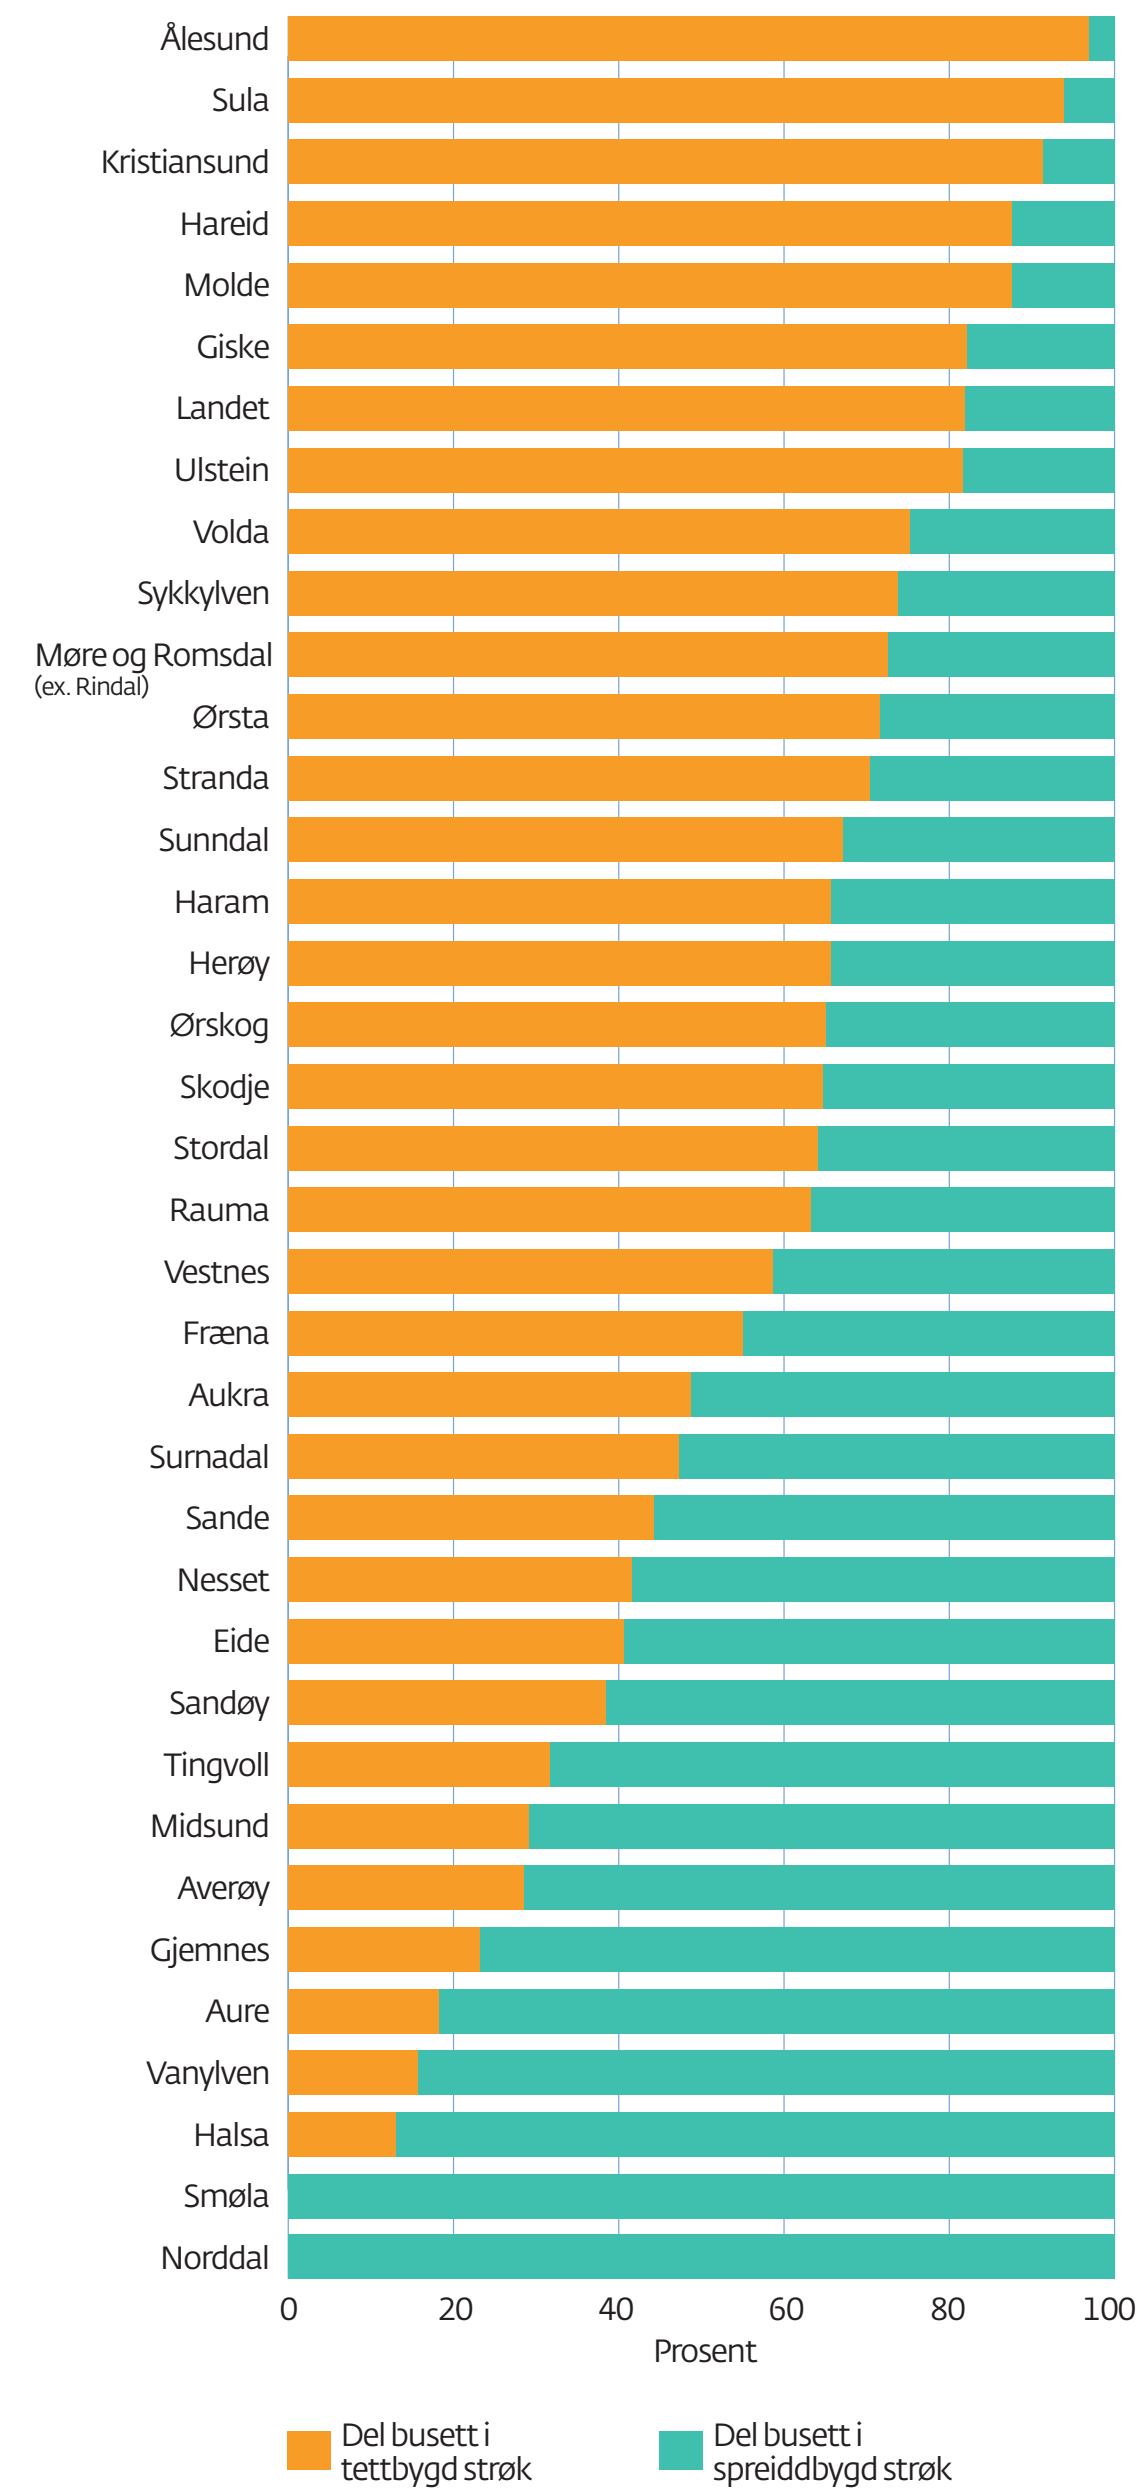

Del busett i tettbygd/spreiddbygd strøk, 2018

Kjelde: SSB

Møre og Romsdal
fylkeskommune

mrfylke.no/fylkesstatistikk