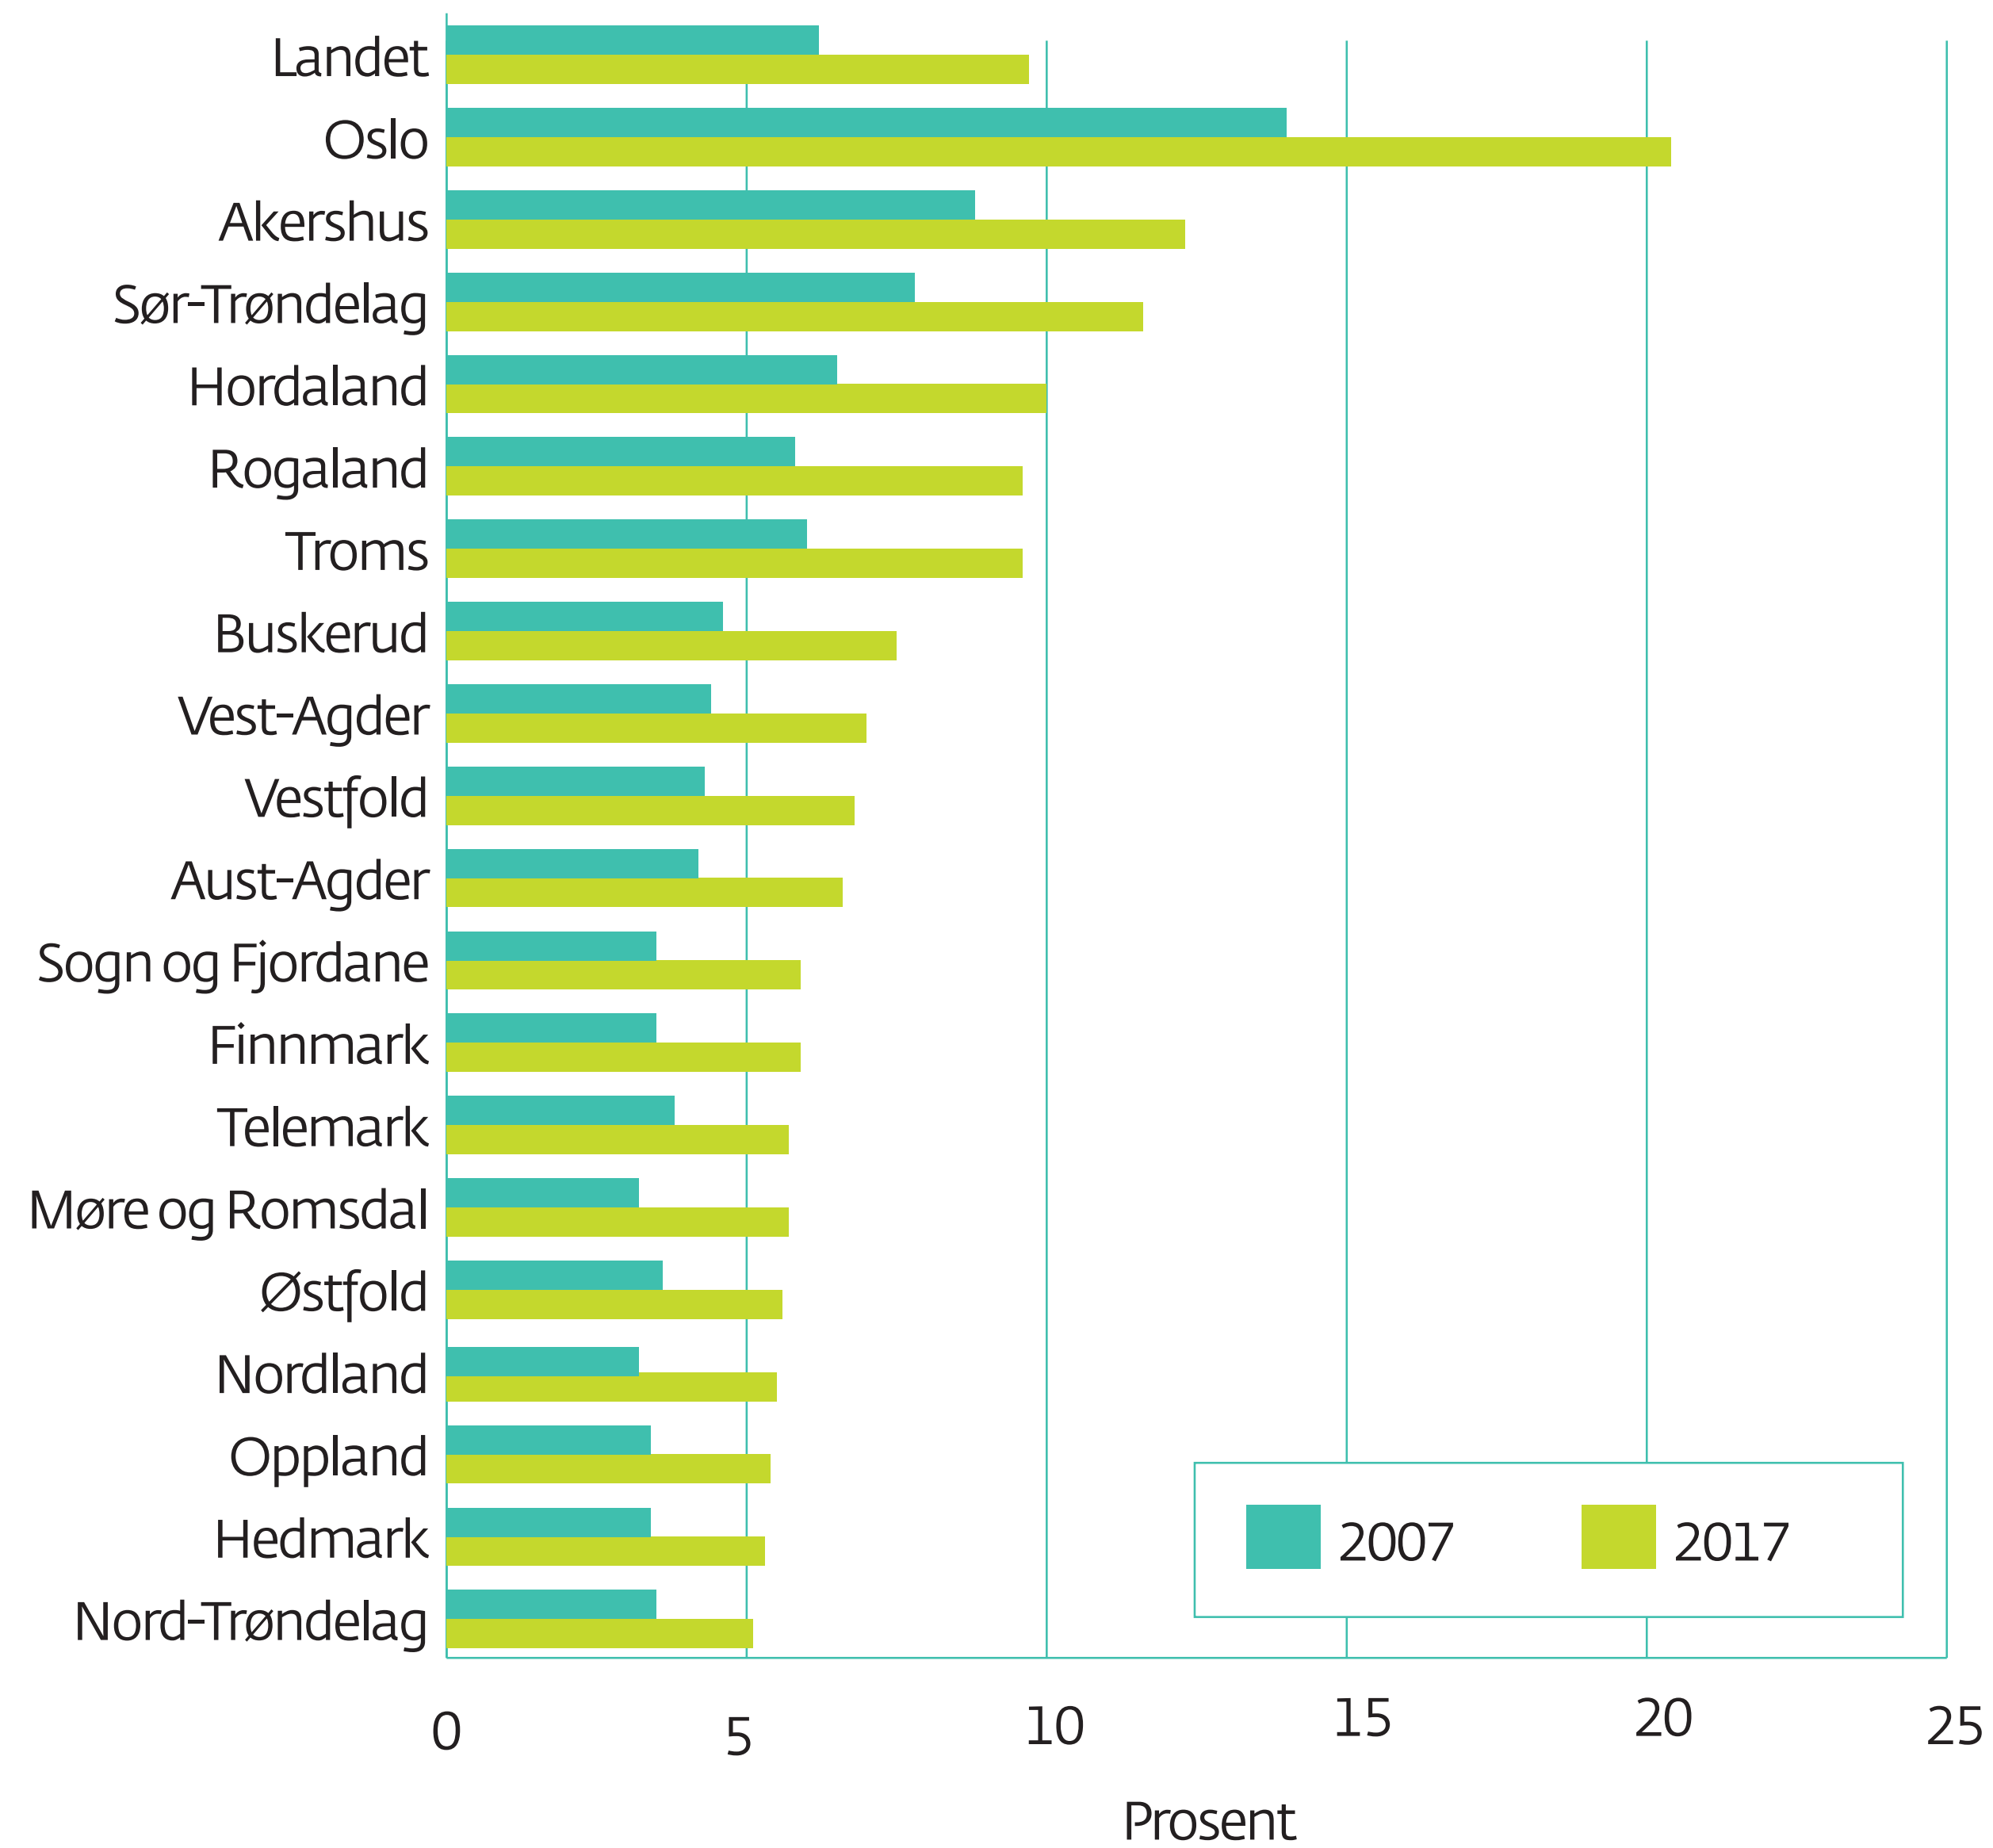

Del personar med lang høgare utdanning*, 2007 og 2017

Kjelde: SSB

*Lang høgare utdanning: Meir enn 4 år.

Møre og Romsdal
fylkeskommune

www.mrfylke.no/fylkesstatistikk