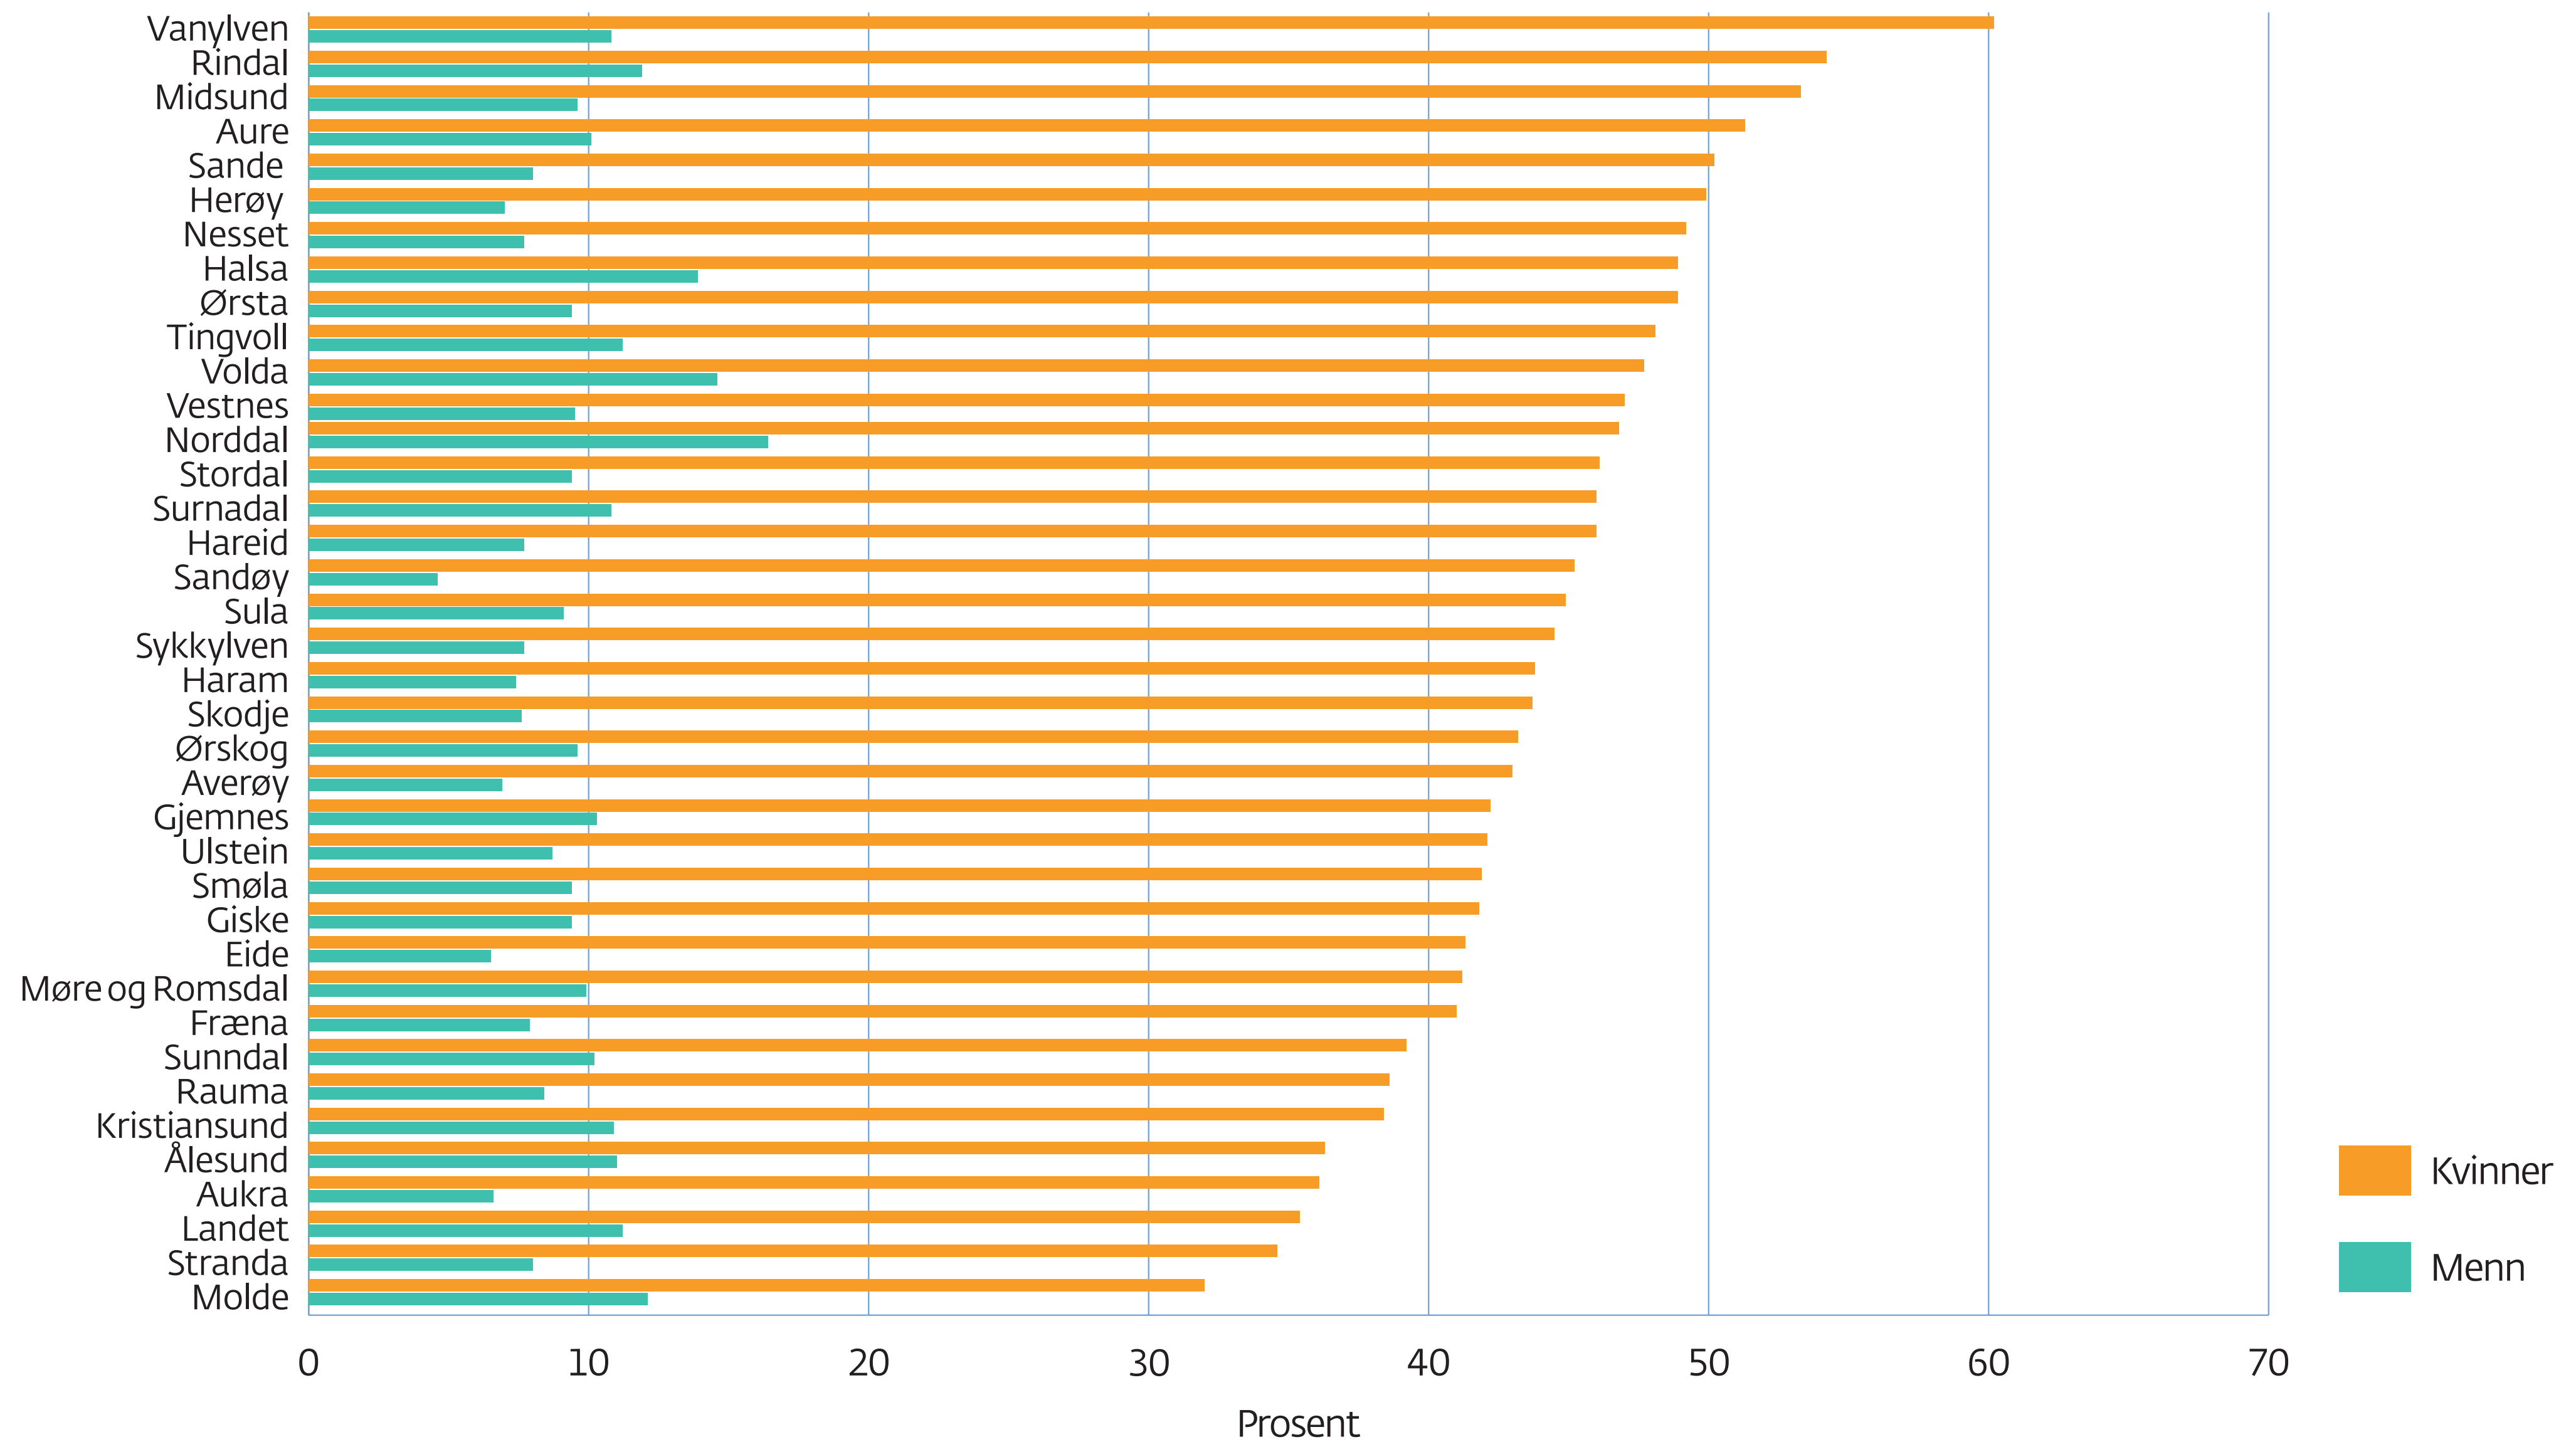

Del sysselsette (20–66 år) som jobbar deltid, 2017, prosent

Kjelde: SSB

Møre og Romsdal
fylkeskommune

mrfylke.no/fylkesstatistikk