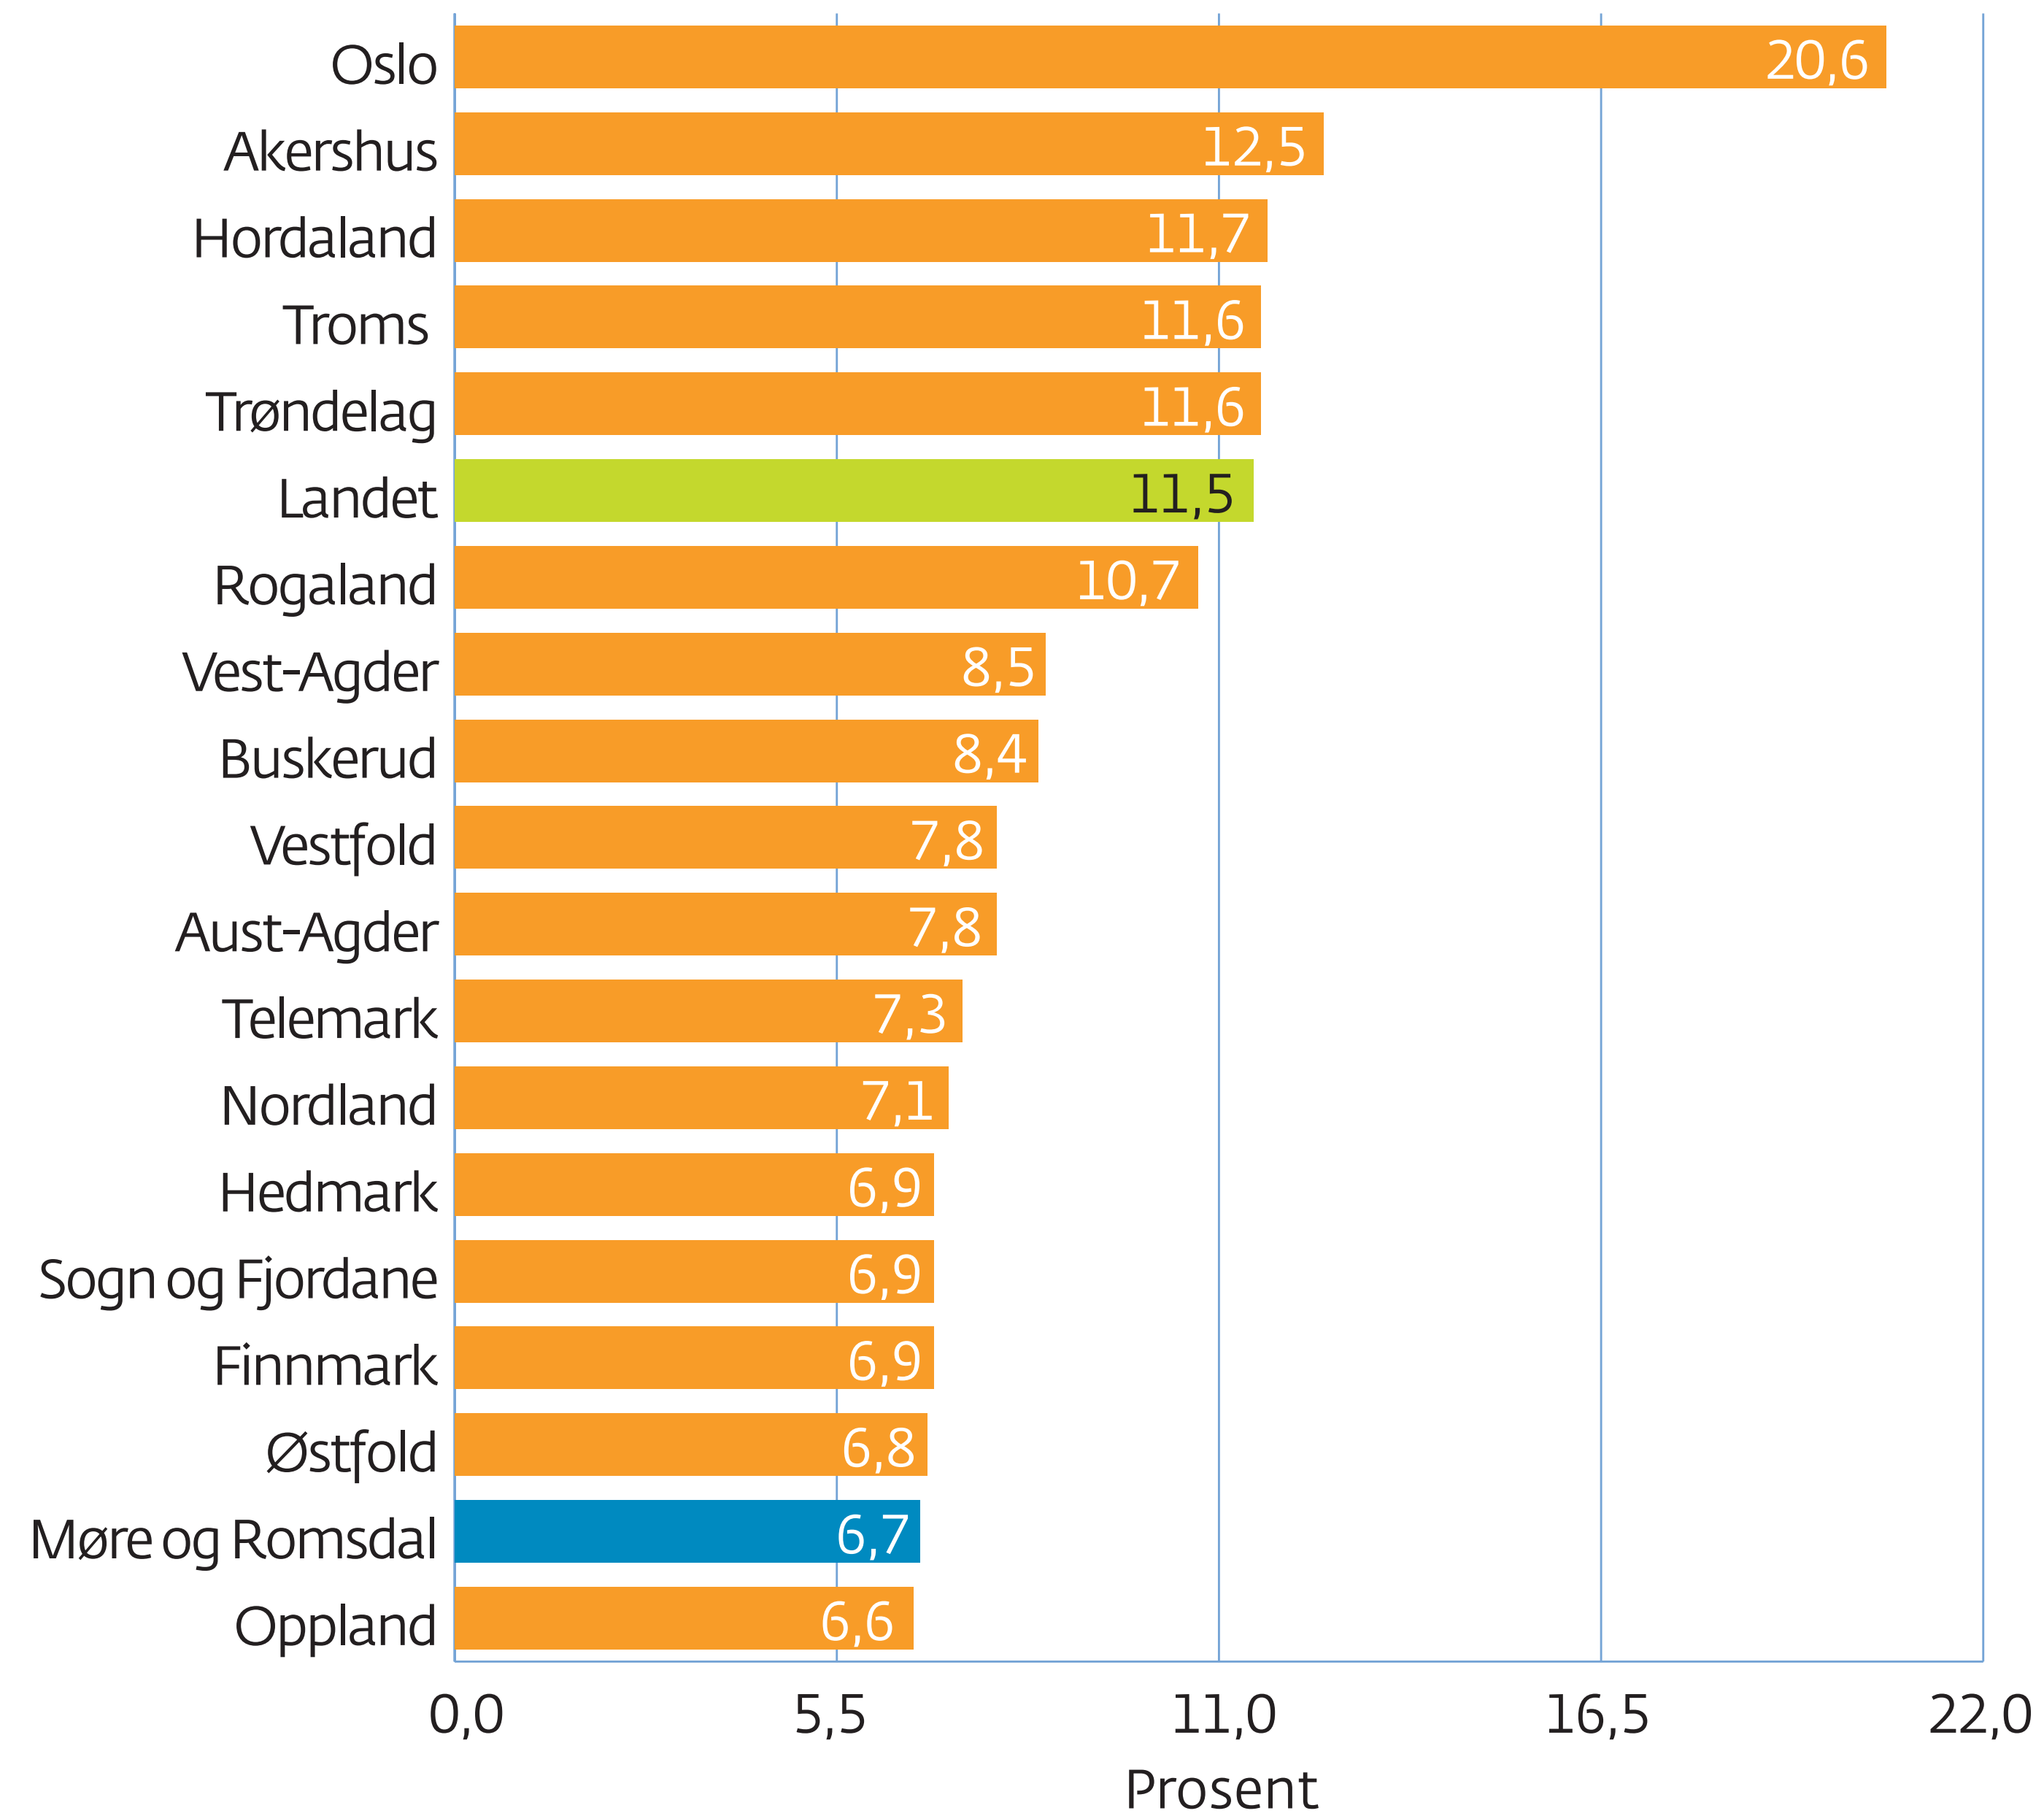

Del sysselsette med lang høgare utdanning, 2018

Lang høgare utdanning er rekna som universitets- og høgskoleutdanning over 4 år.

Kjelde: SSB

Møre og Romsdal
fylkeskommune

mrfylke.no/fylkesstatistikk