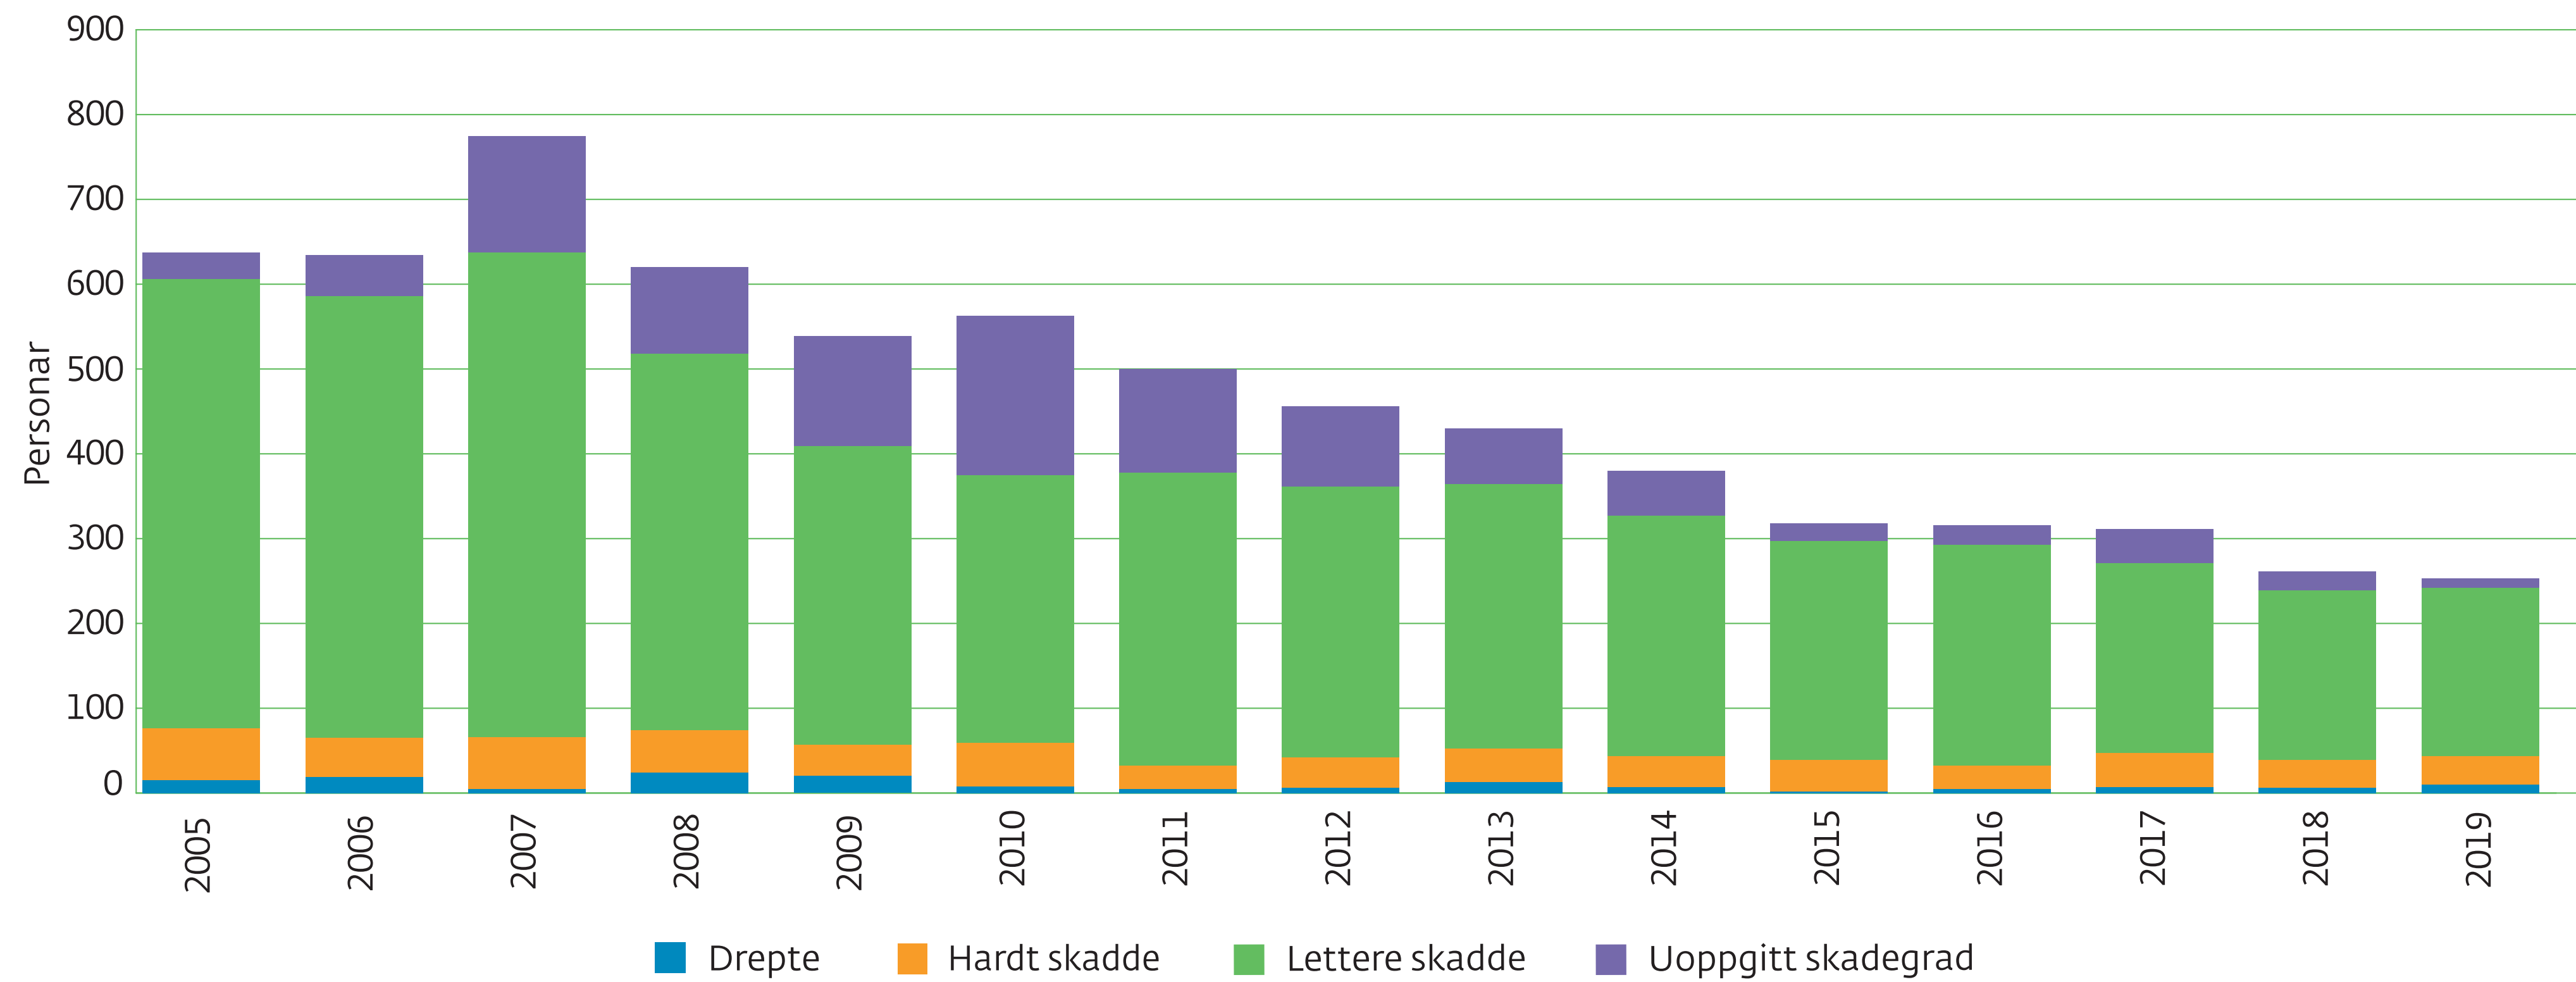

# Drepne og skadde i trafikkulykker, 2005–2019, Møre og Romsdal

Kjelde: FRAM

Møre og Romsdal  
fylkeskommune

[mrfylke.no/fylkesstatistikk](http://mrfylke.no/fylkesstatistikk)