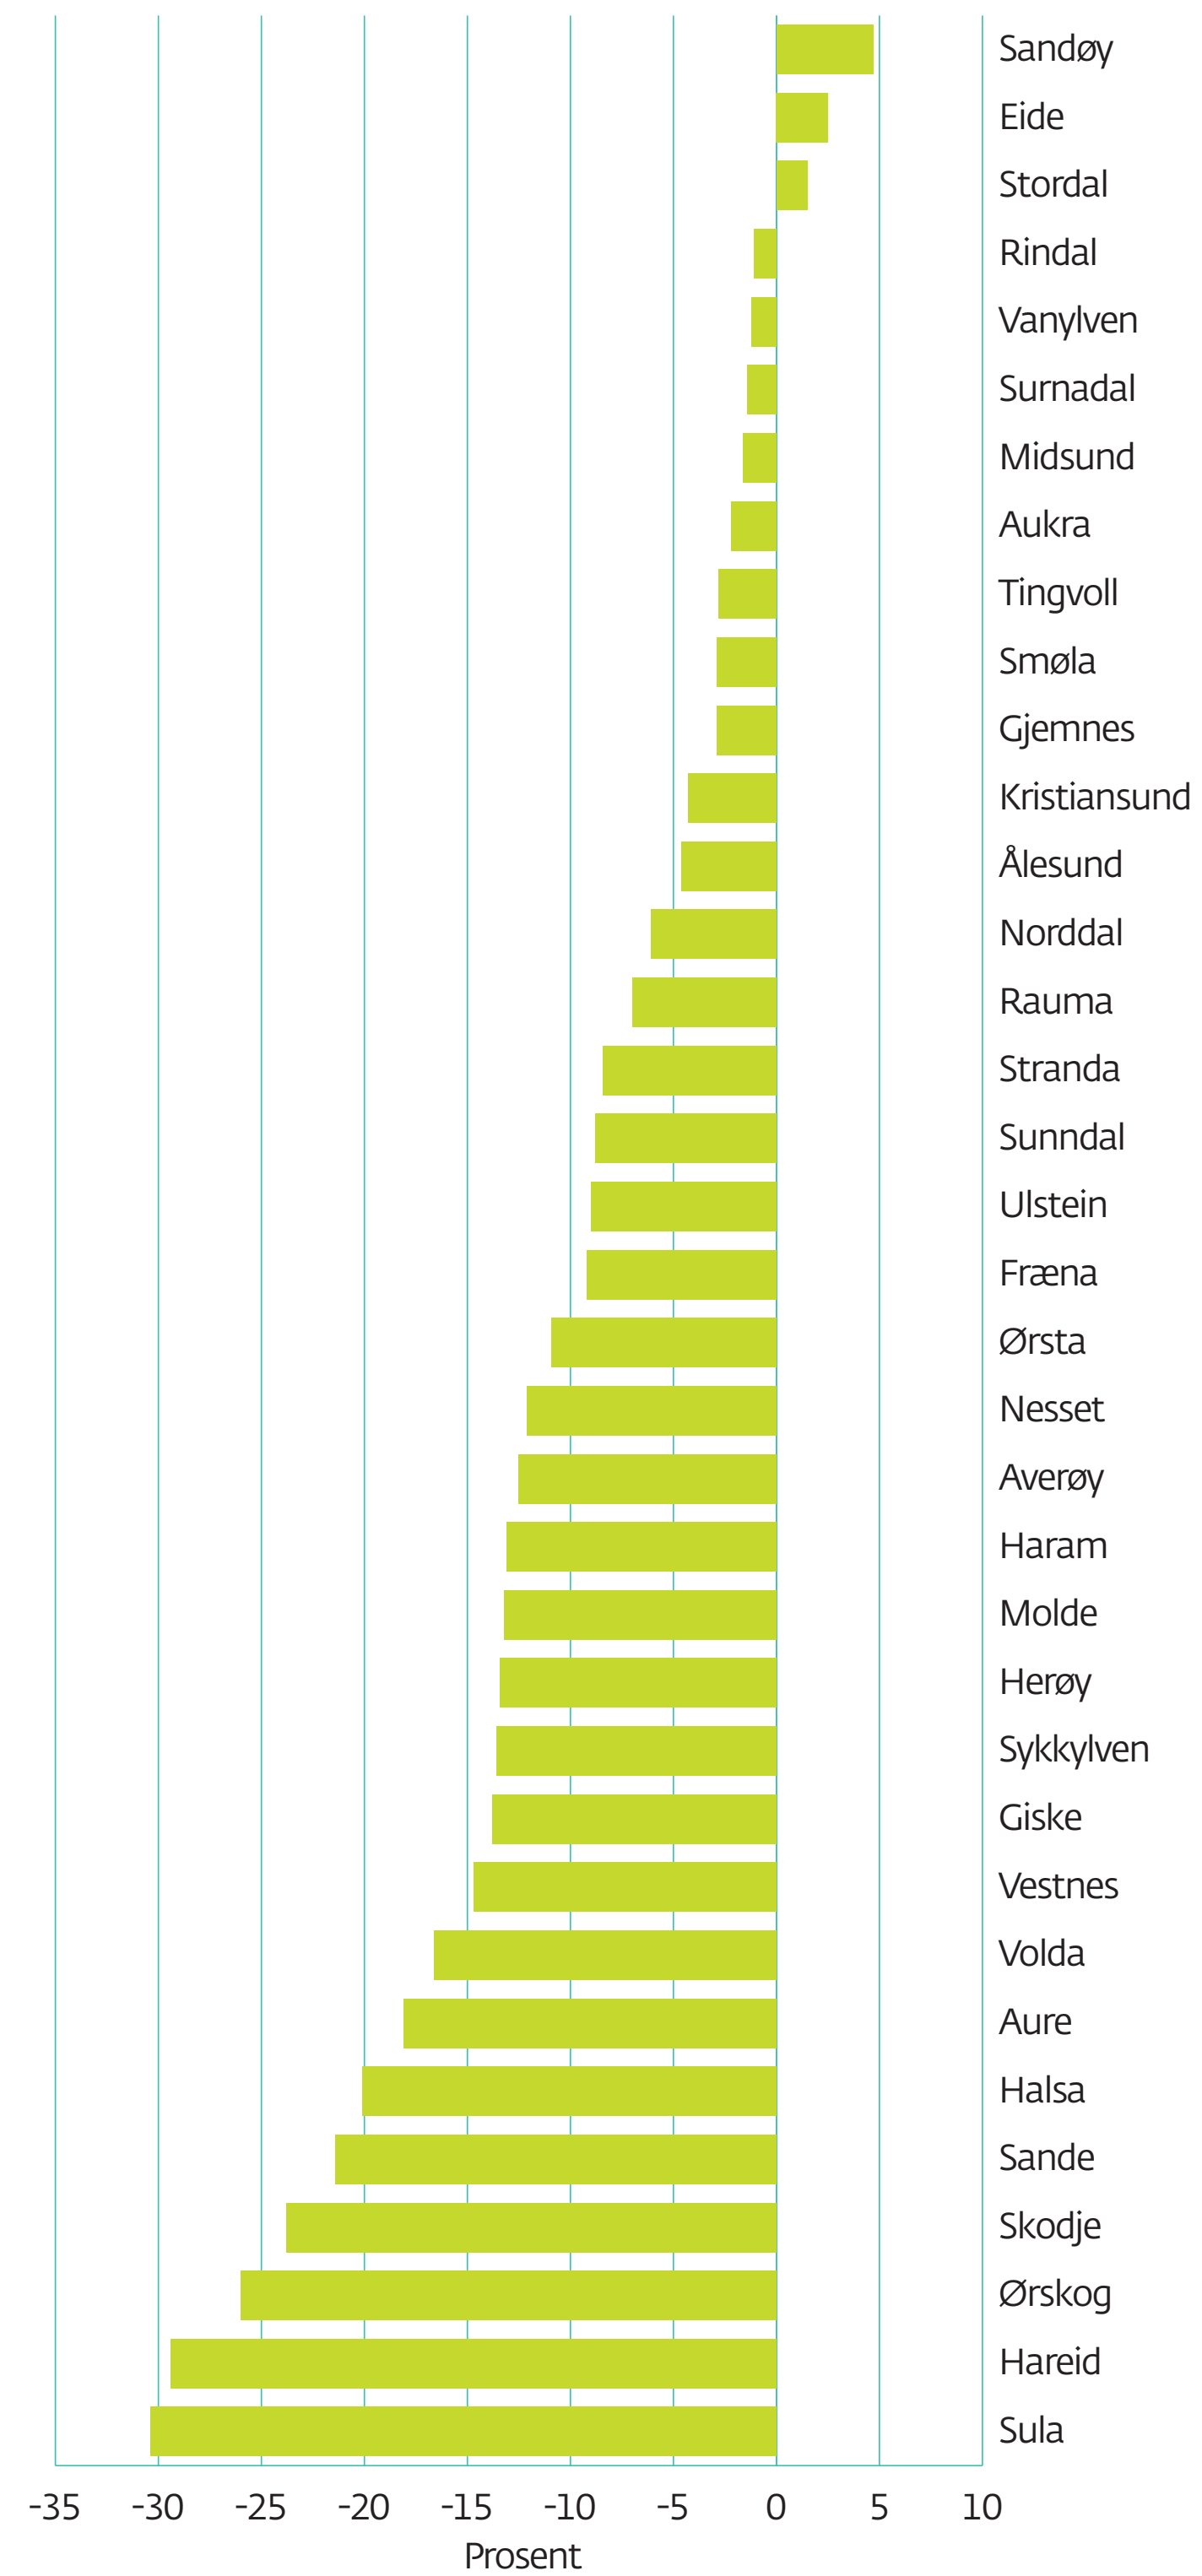

Endring i areal i drift 2007–2017

Kjelde: Fylkesmannen i Møre og Romsdal/søknader om produksjonstilskot

Møre og Romsdal
fylkeskommune

www.mrfylke.no/fylkesstatistikk