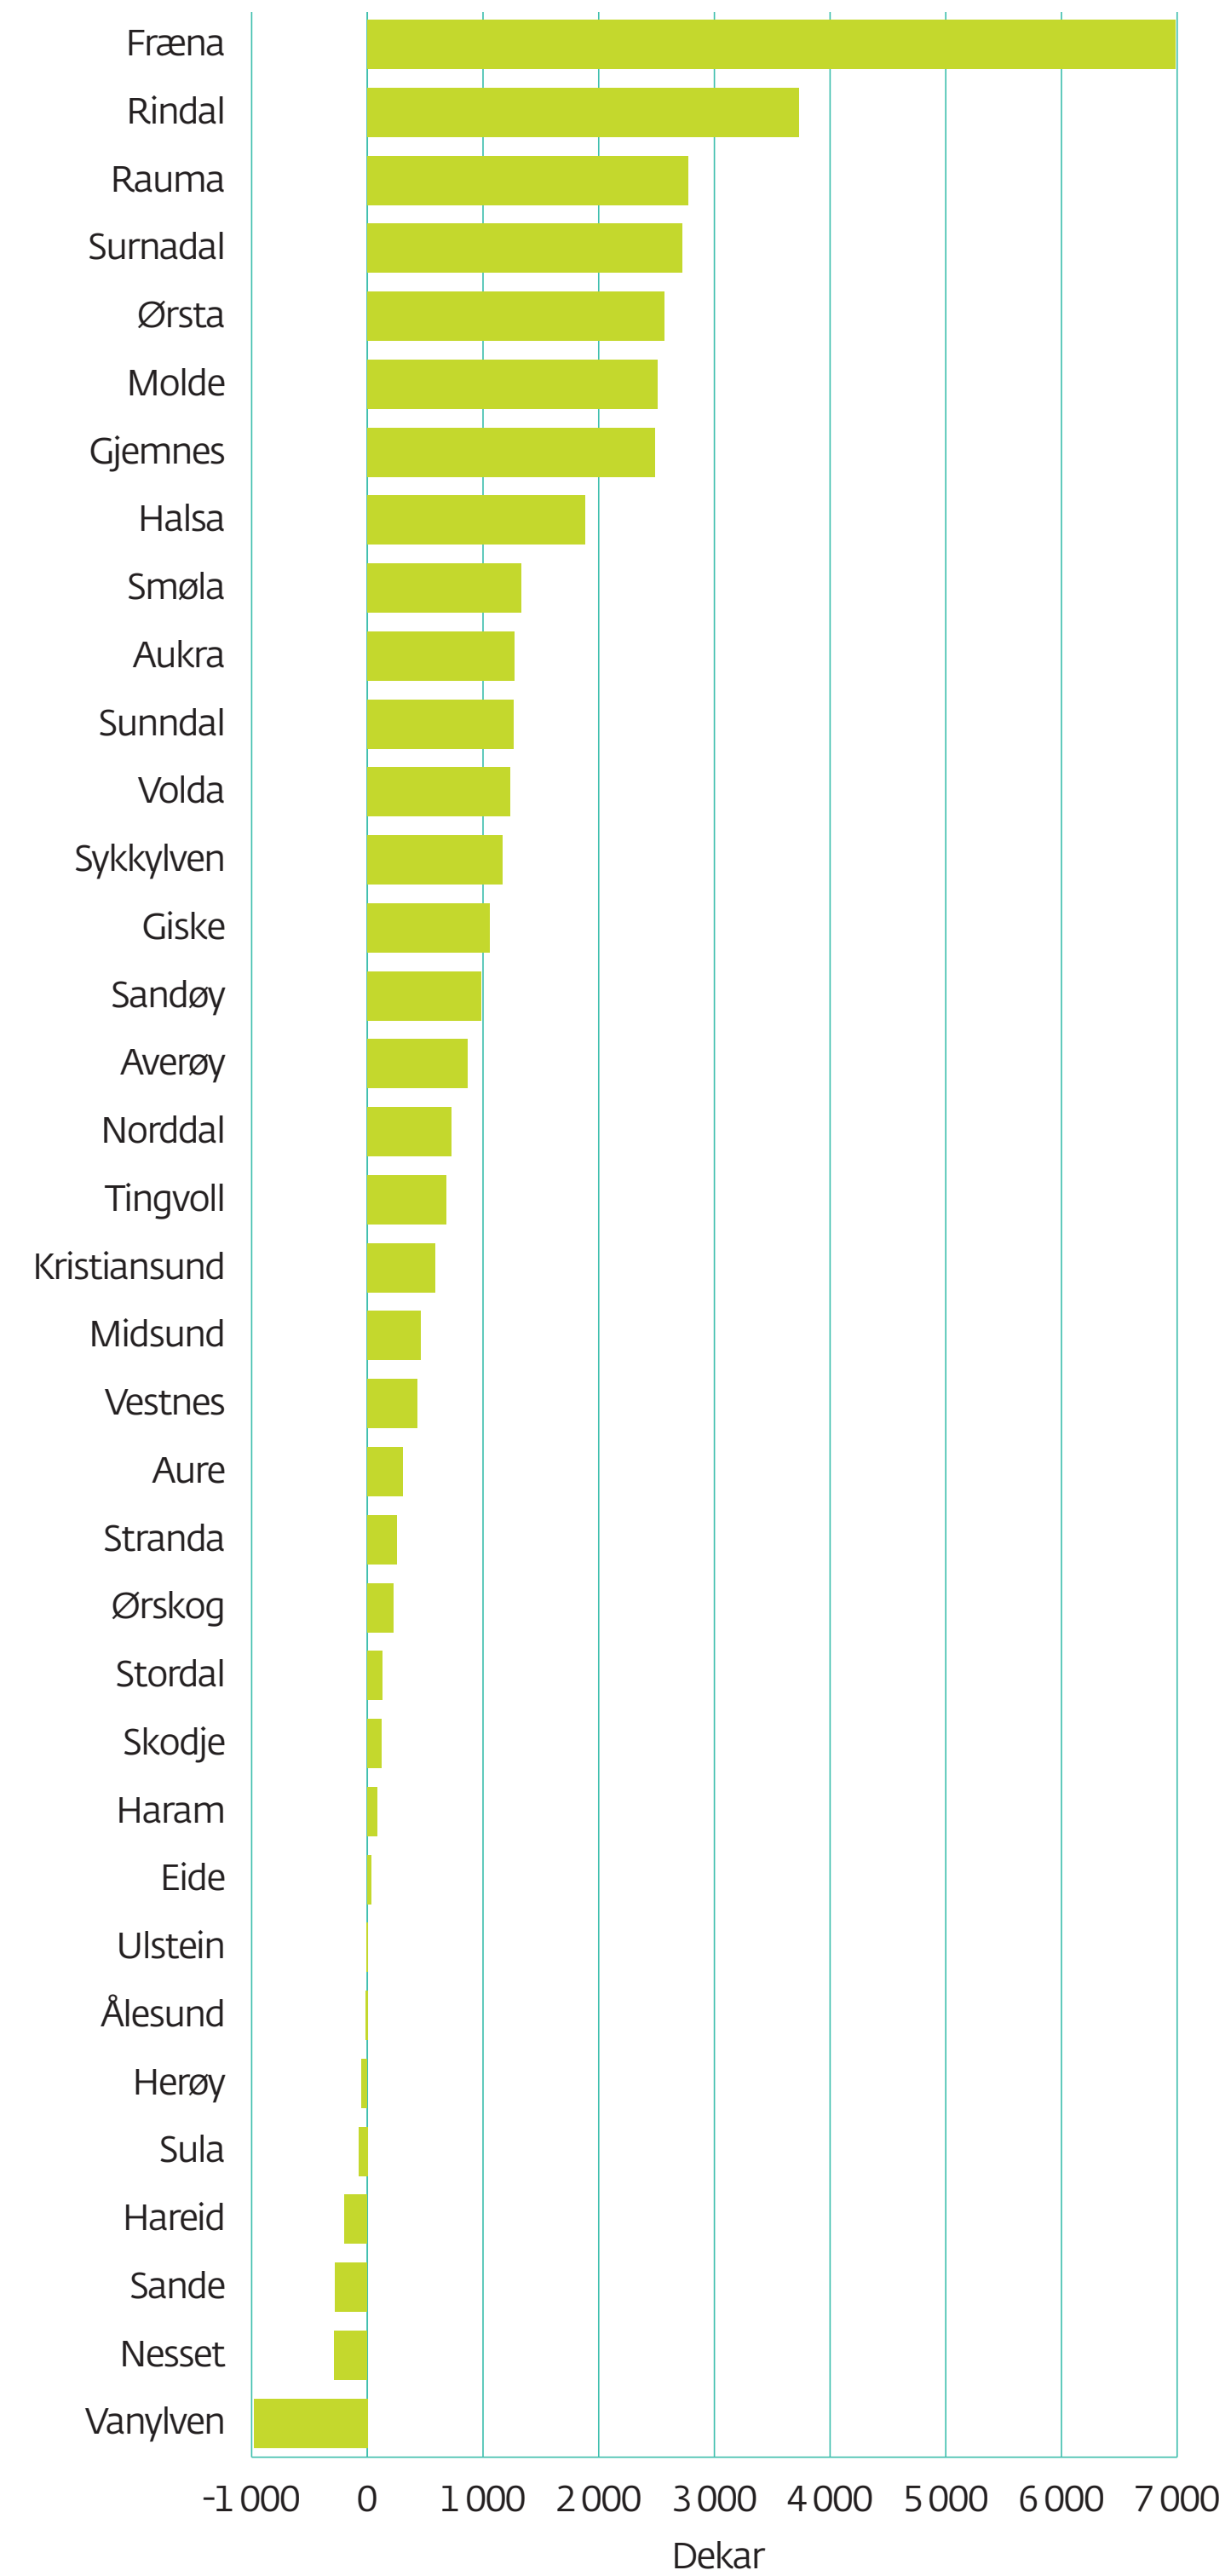

# Endring i areal tidleg spreidd husdyrgjødsel 2013–2017

Kjelde: Fylkesmannen i Møre og Romsdal/søknader om produksjonstilskot

Møre og Romsdal  
fylkeskommune

[www.mrfylke.no/fylkesstatistikk](http://www.mrfylke.no/fylkesstatistikk)