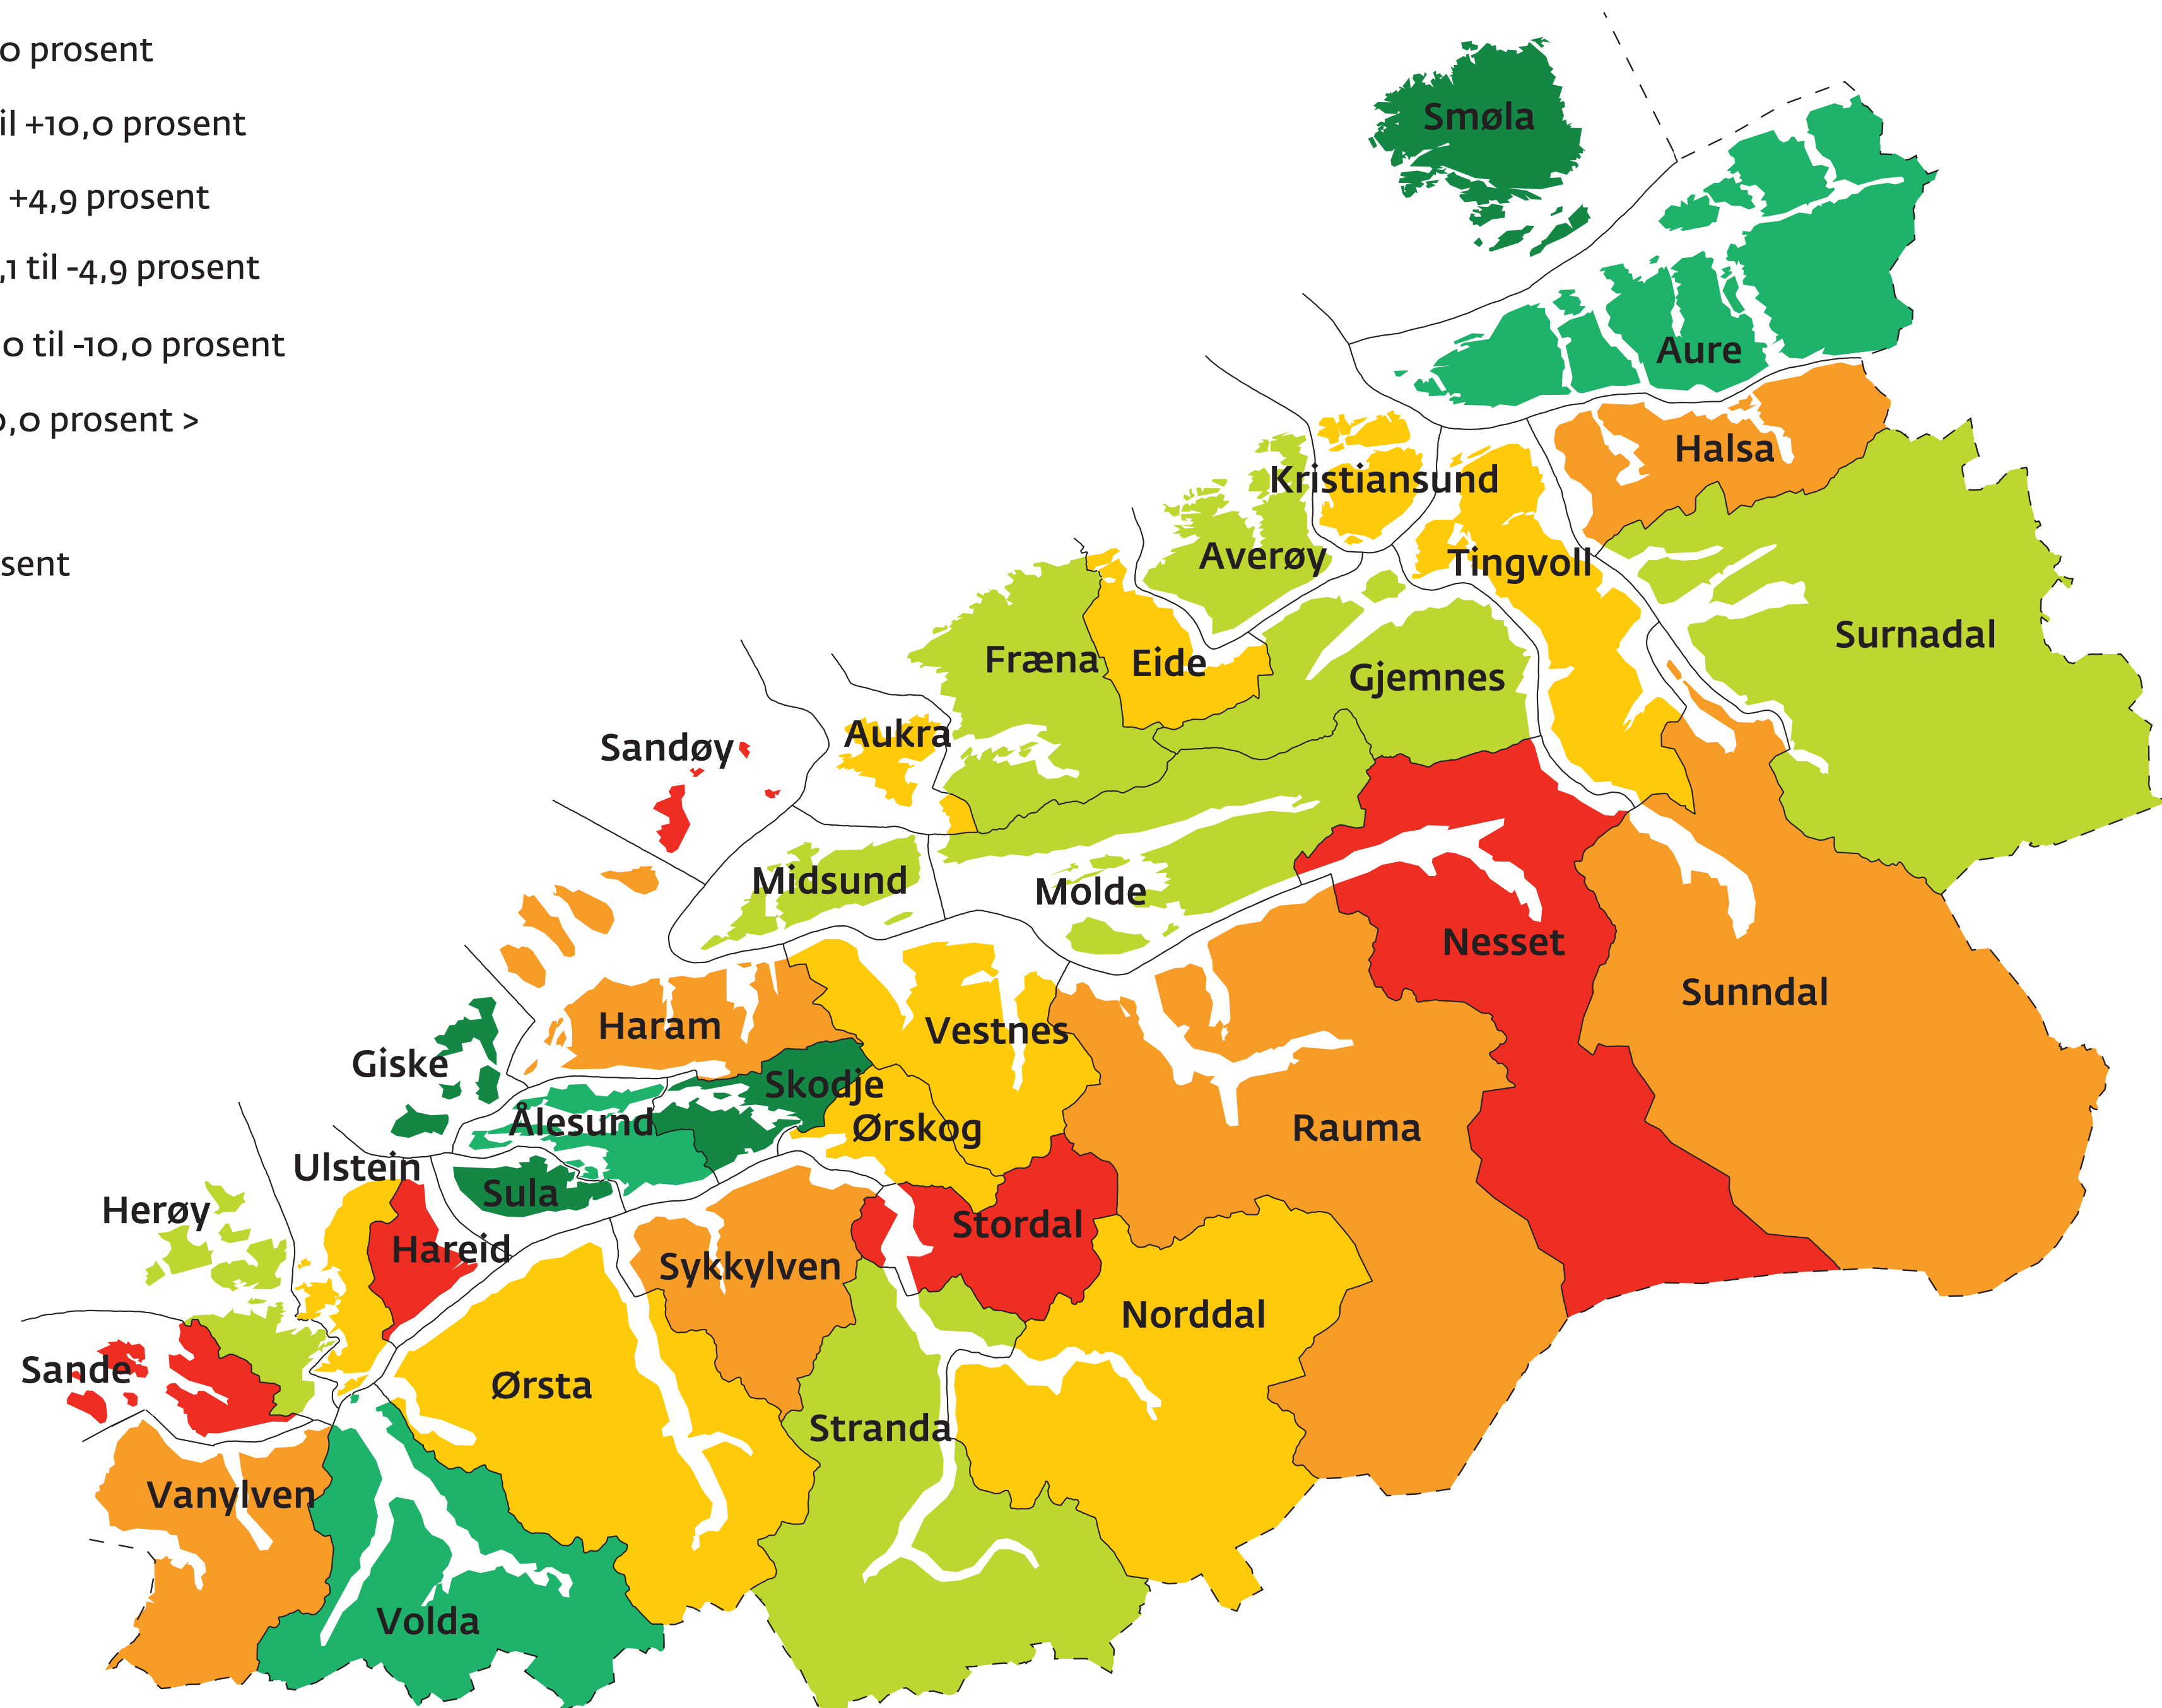

Endring i sysselsettinga i Møre og Romsdal 2008–2018

Kjelde: SSB

Møre og Romsdal 2,1 prosent
(utan Rindal kommune)

Landet 6,2 prosent

Møre og Romsdal
fylkeskommune

mrfylke.no/fylkesstatistikk