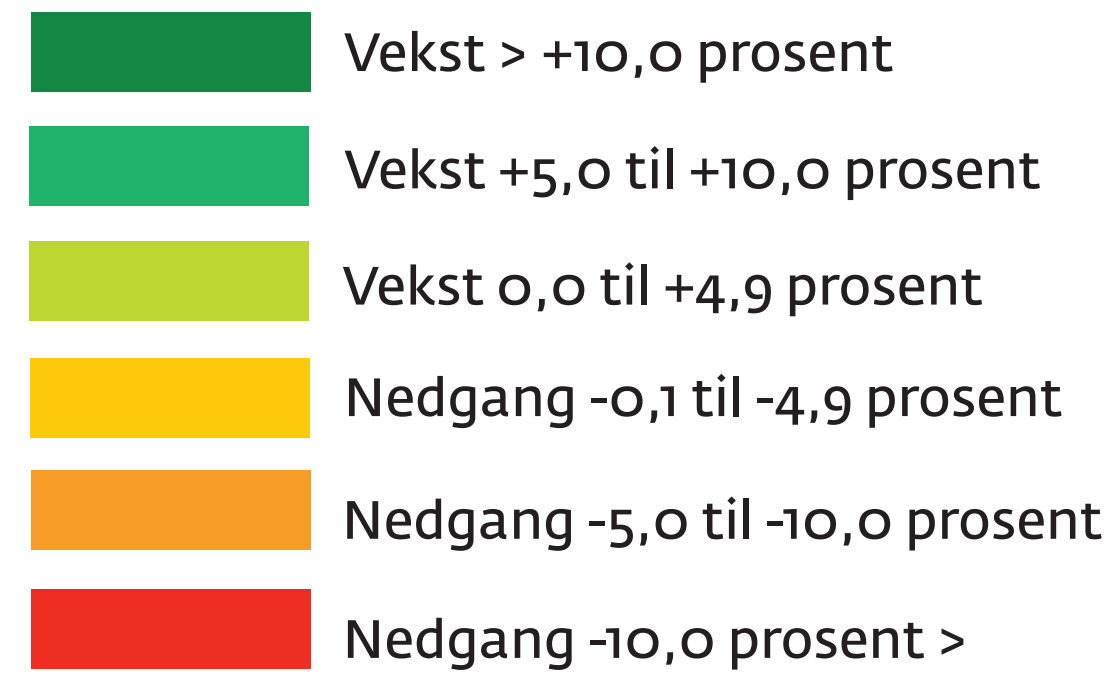

Endring i sysselsettinga i Møre og Romsdal 2008–2018

Kjelde: SSB

Møre og Romsdal 2,1 prosent
(utan Rindal kommune)

Landet 6,2 prosent

Møre og Romsdal
fylkeskommune

mrfylke.no/fylkesstatistikk