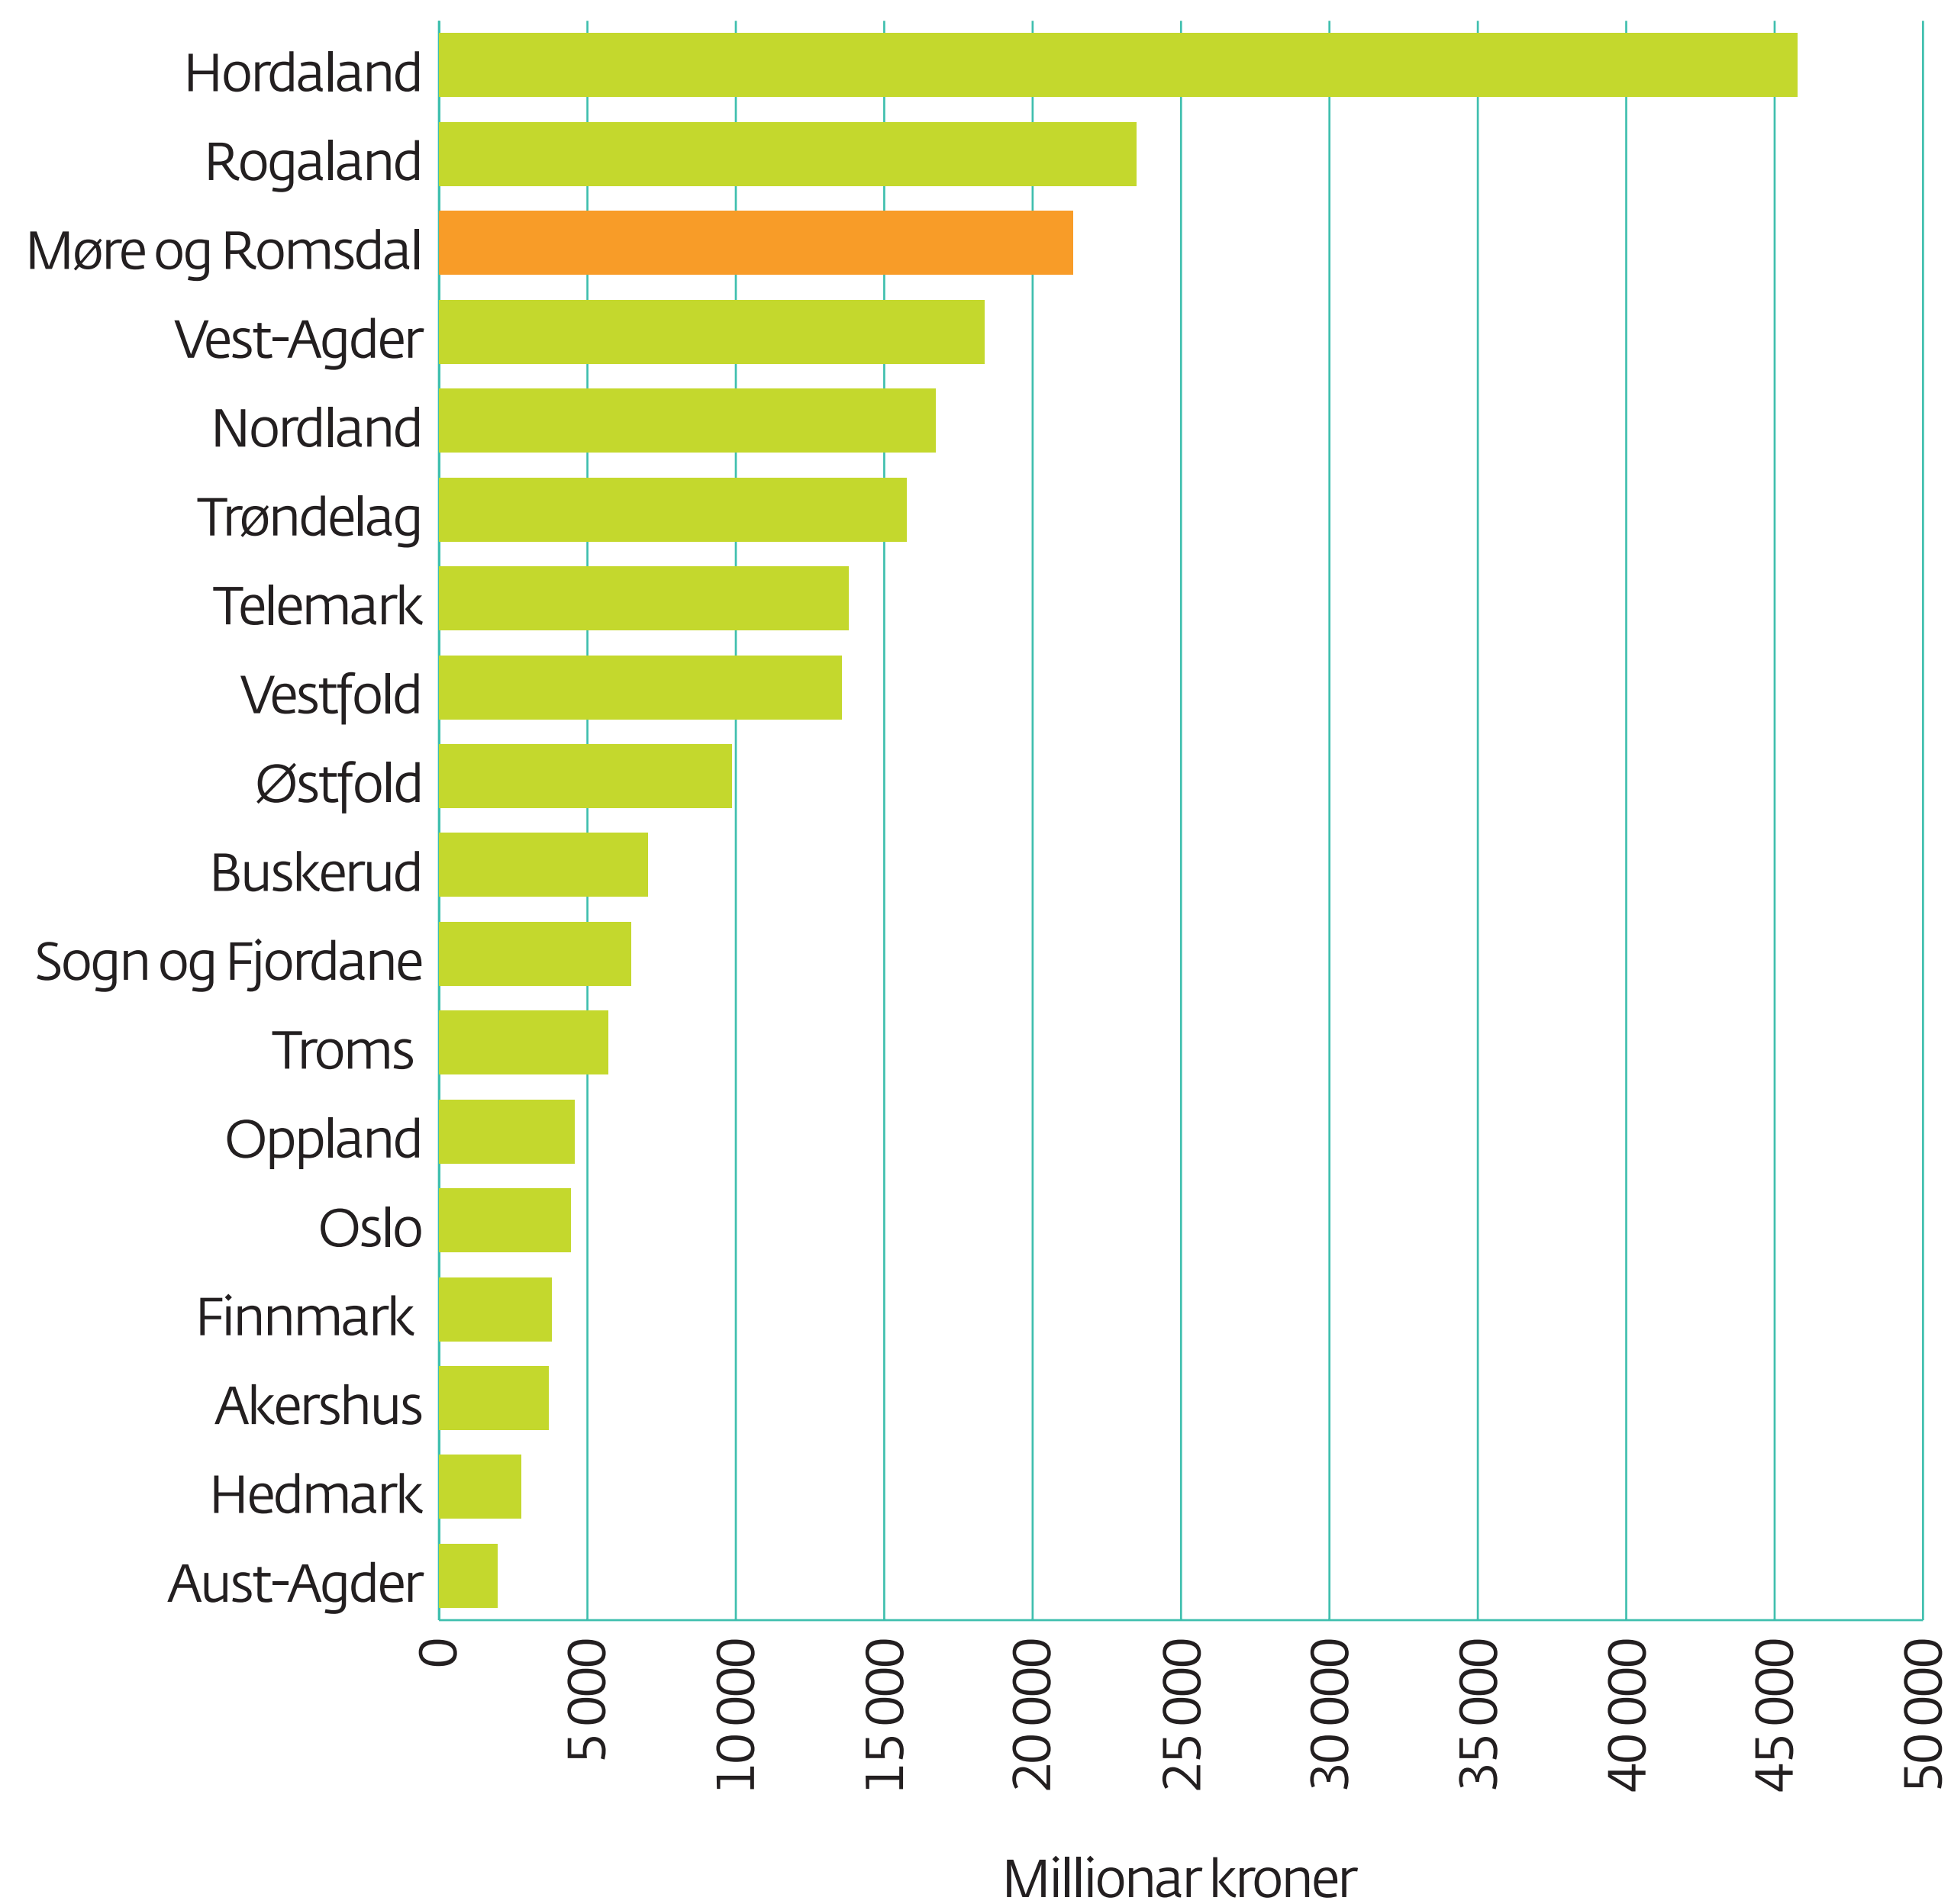

Fastlandseksporten av varer etter produksjonsfylke, perioden 1.1–31.7 2018

Kjelde: SSB

Møre og Romsdal
fylkeskommune

www.mrfylke.no/fylkesstatistikk