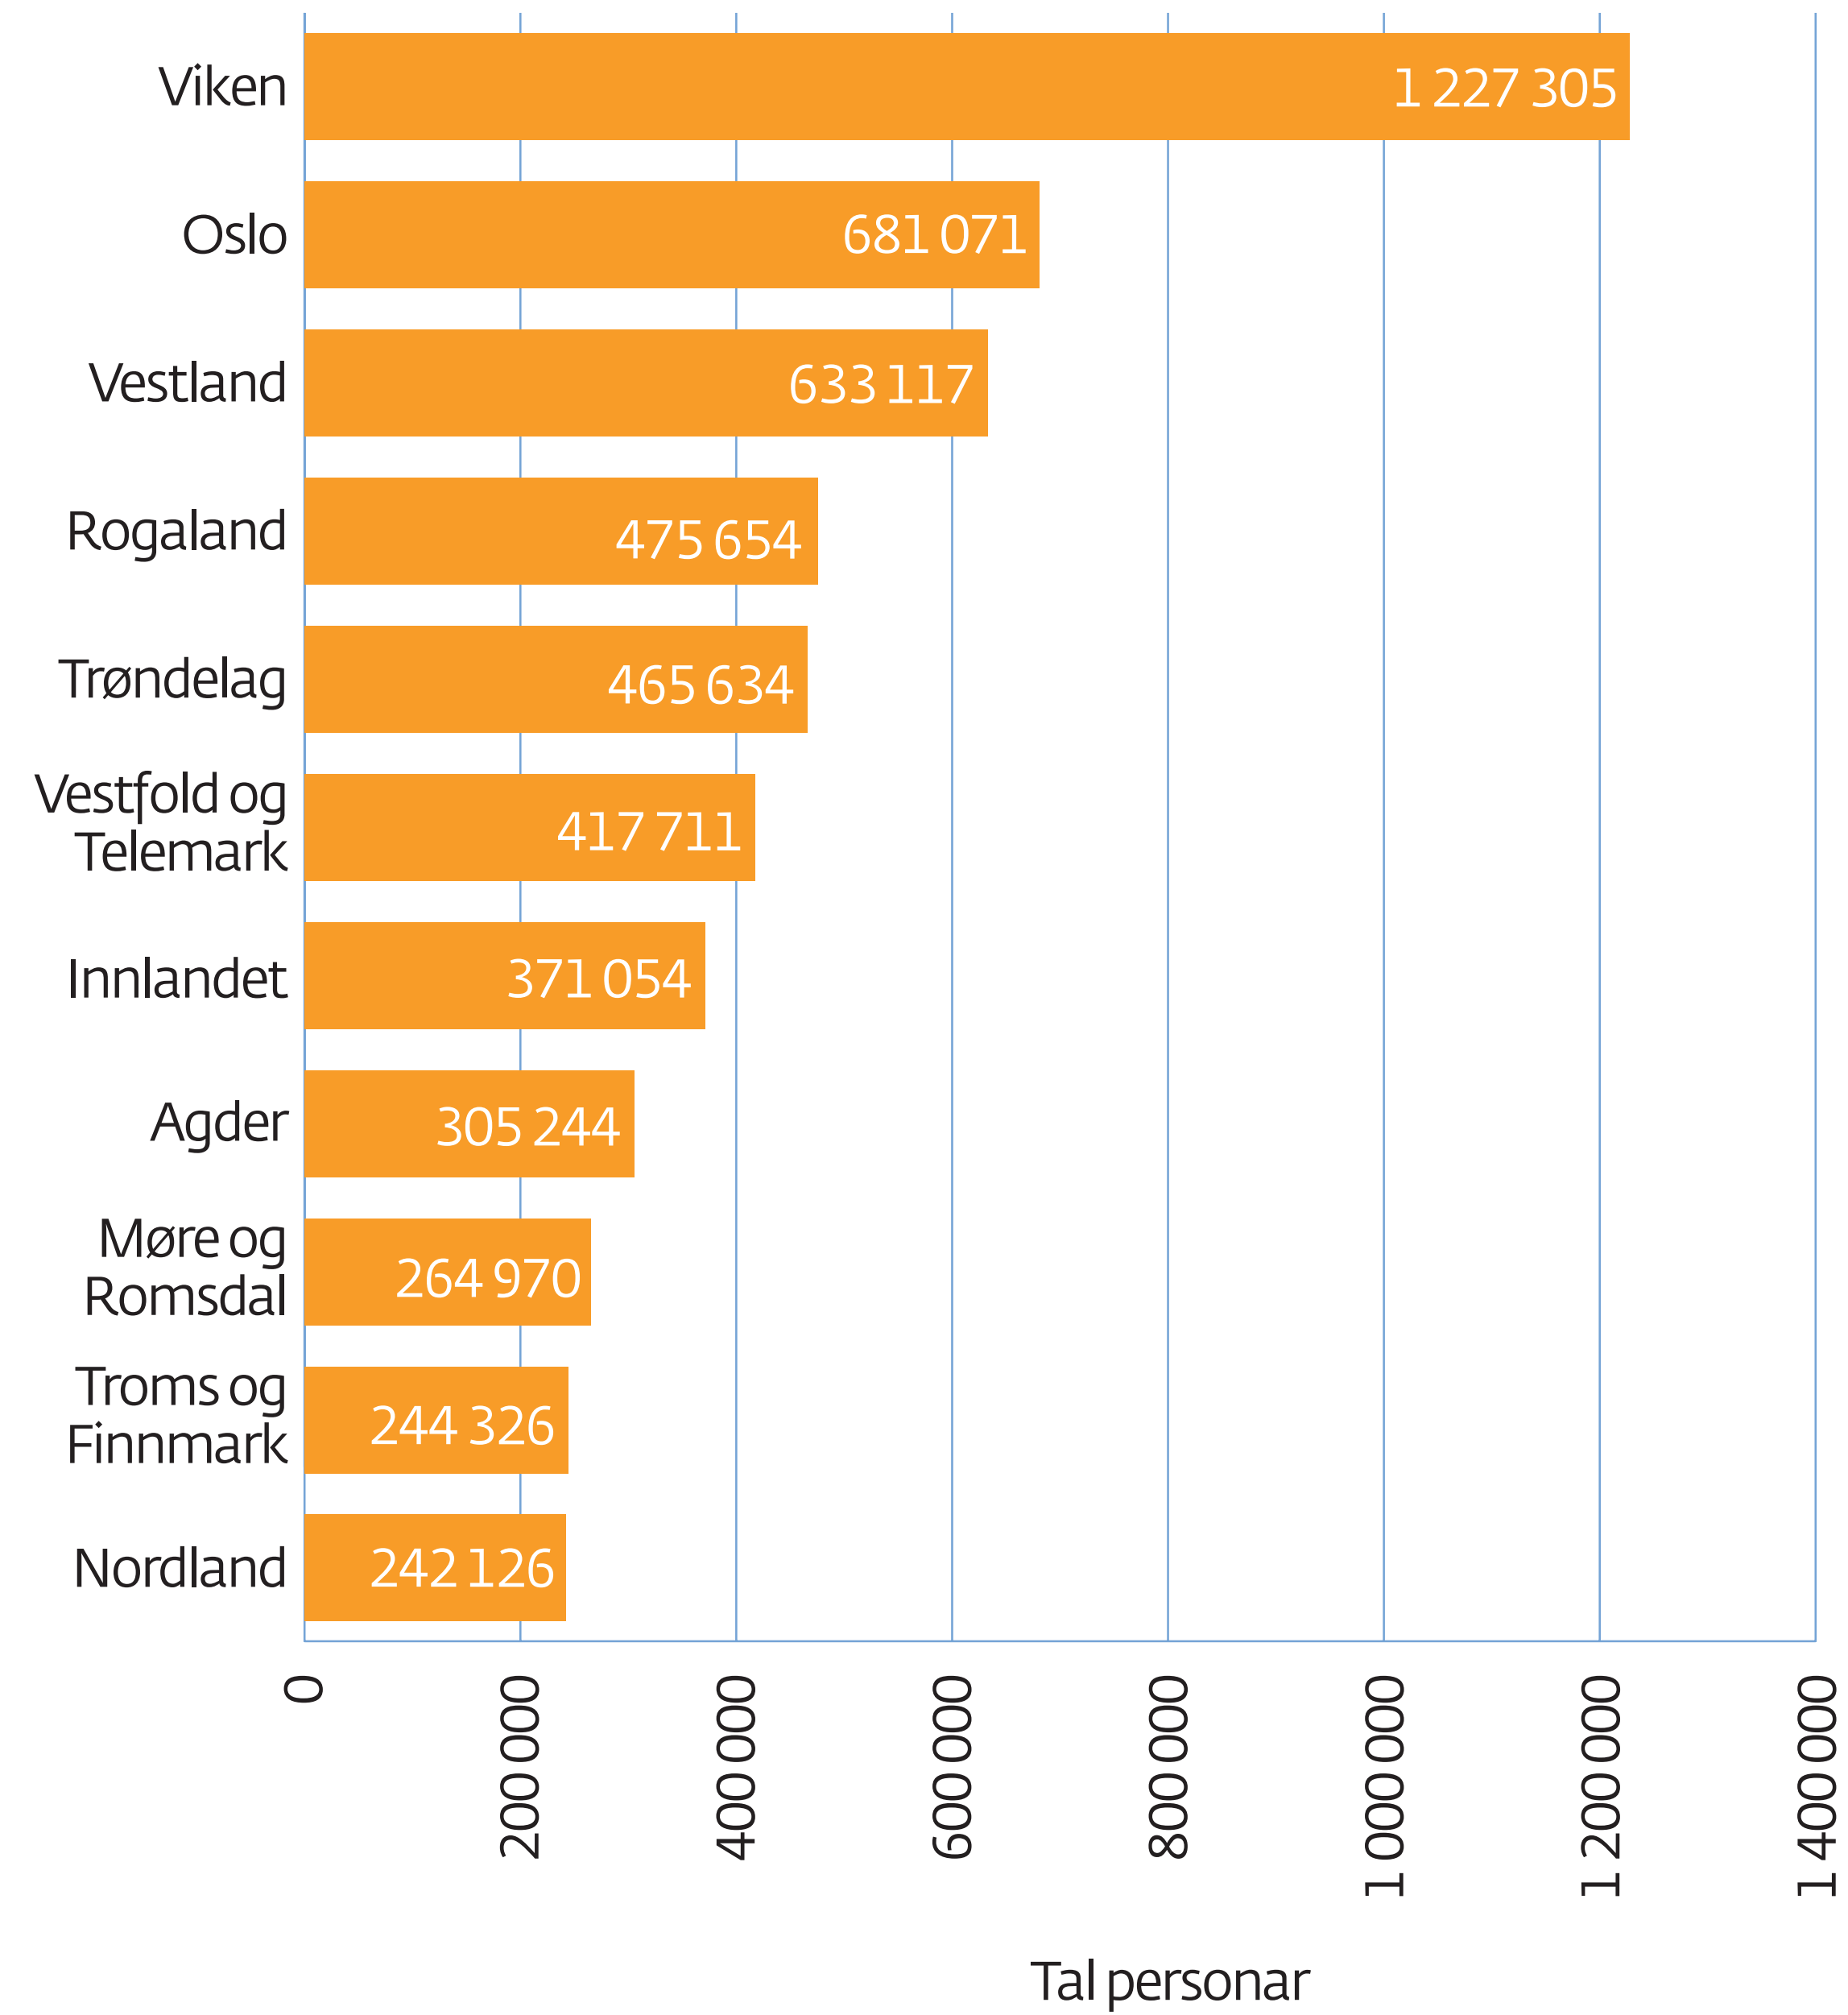

Folketal etter fylke for fylkesstruktur som gjelder etter 1.1.2020

Kjelde: SSB

Møre og Romsdal
fylkeskommune

mrfylke.no/fylkesstatistikk