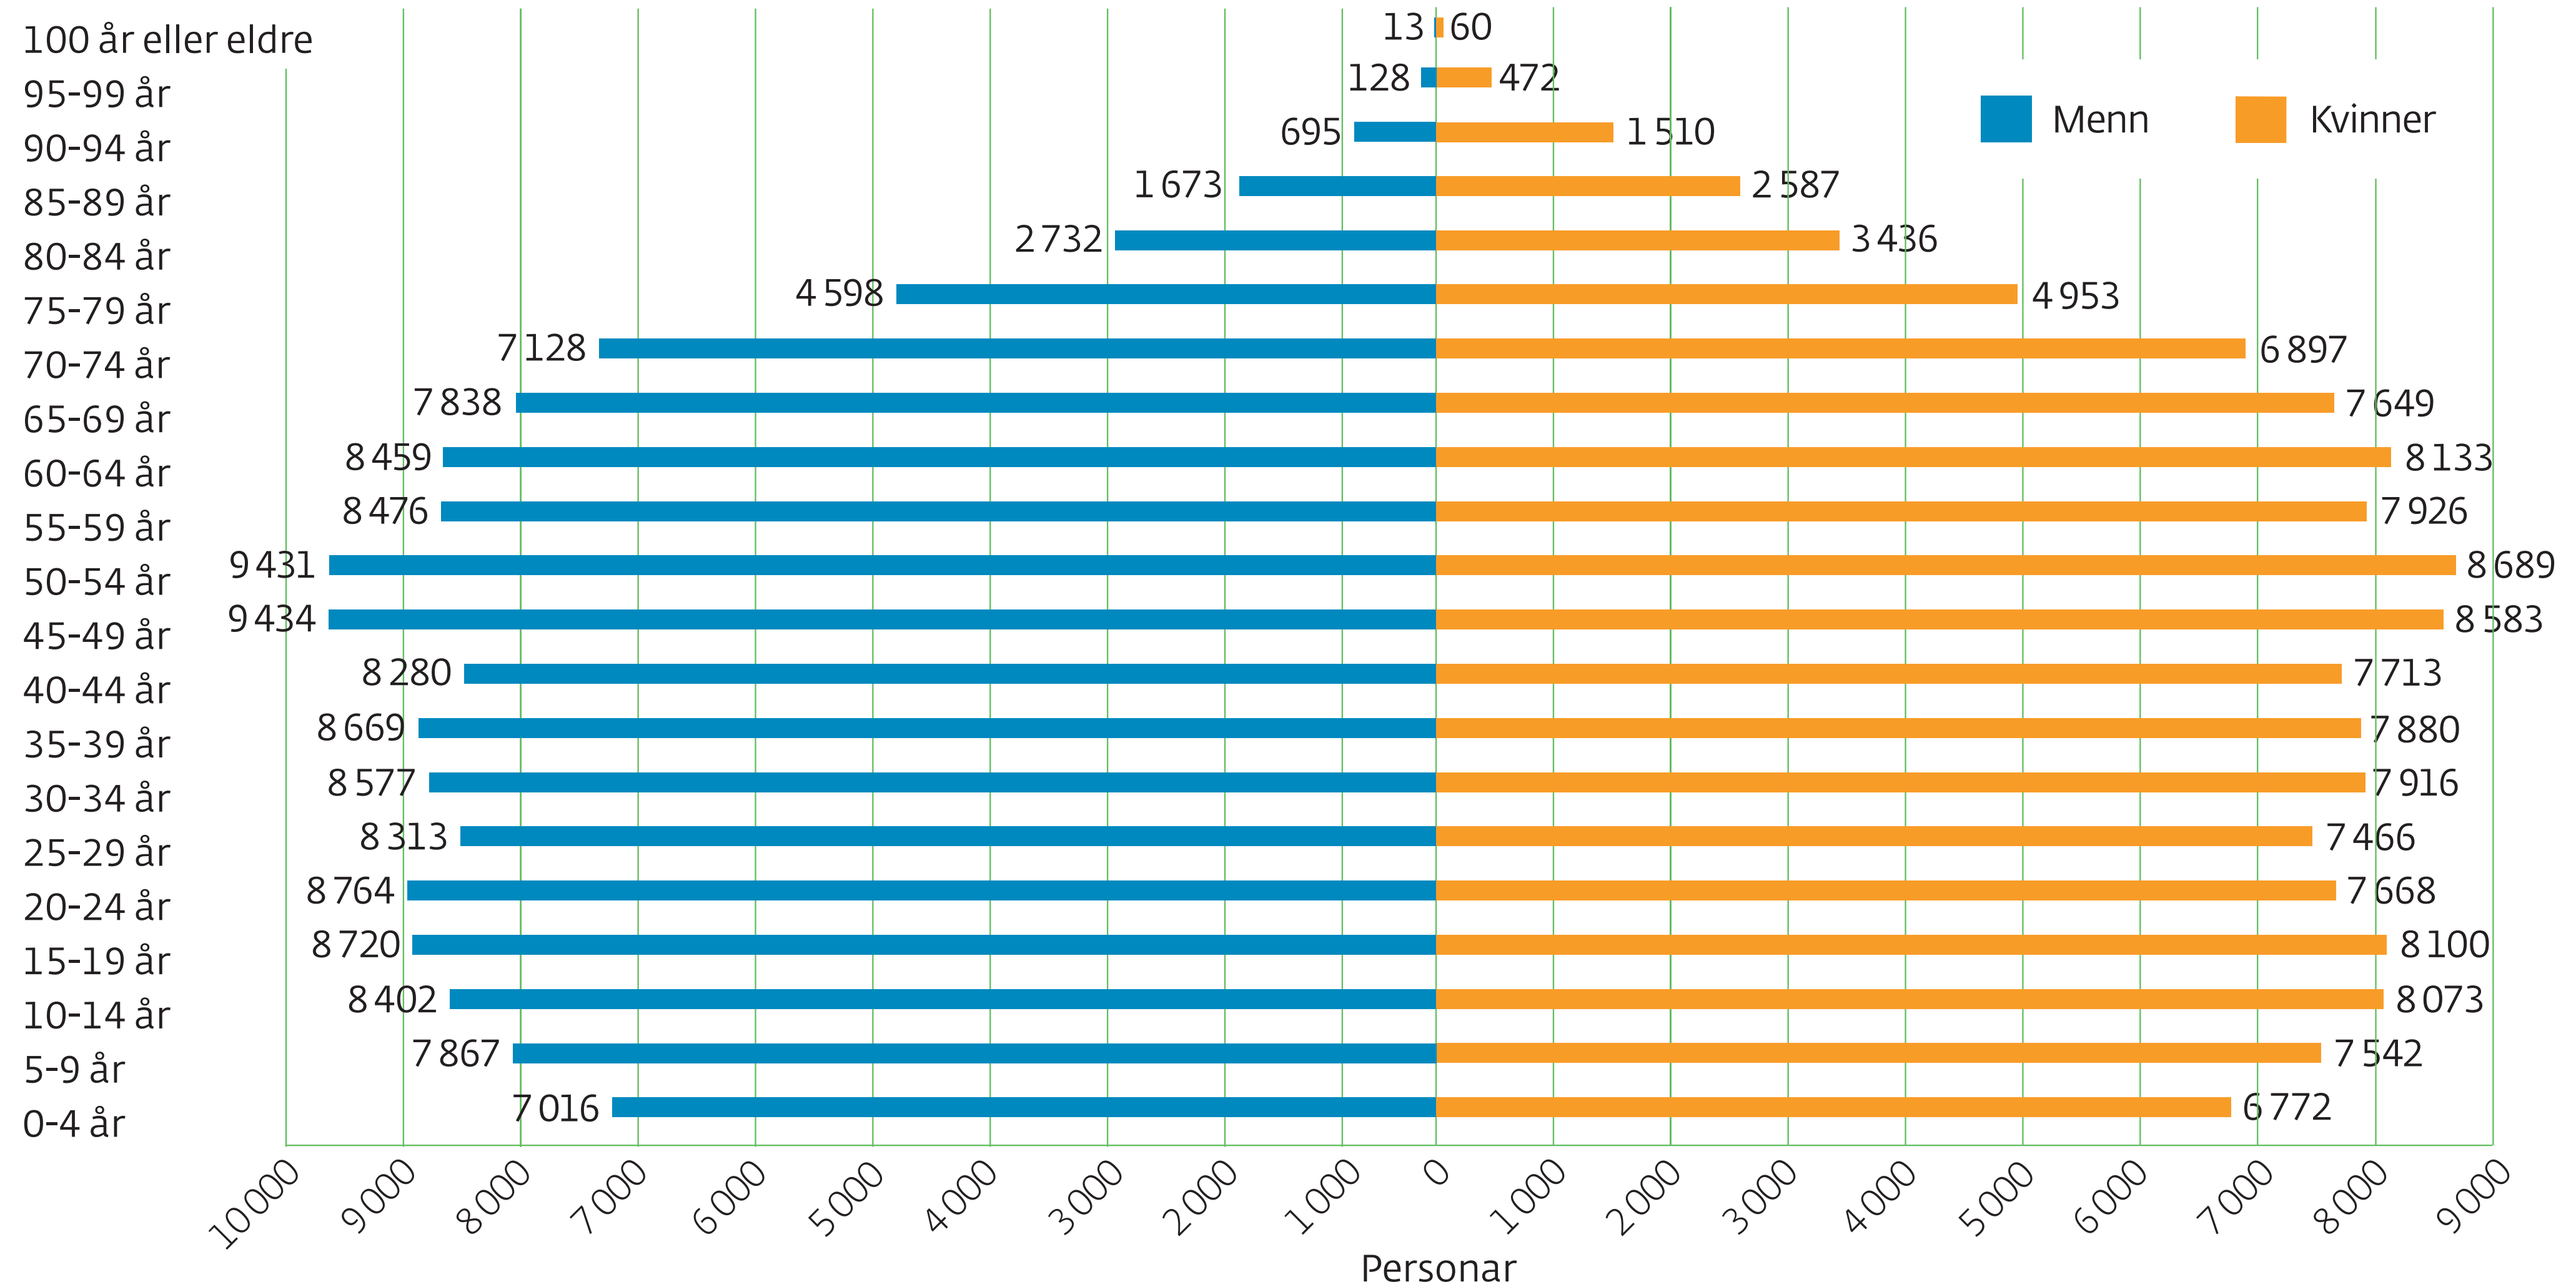

# Folketal i Møre og Romsdal etter kjønn og alder, per 1. januar 2020

Kjelde: SSB

Møre og Romsdal  
fylkeskommune

[mrfylke.no/fylkesstatistikk](http://mrfylke.no/fylkesstatistikk)