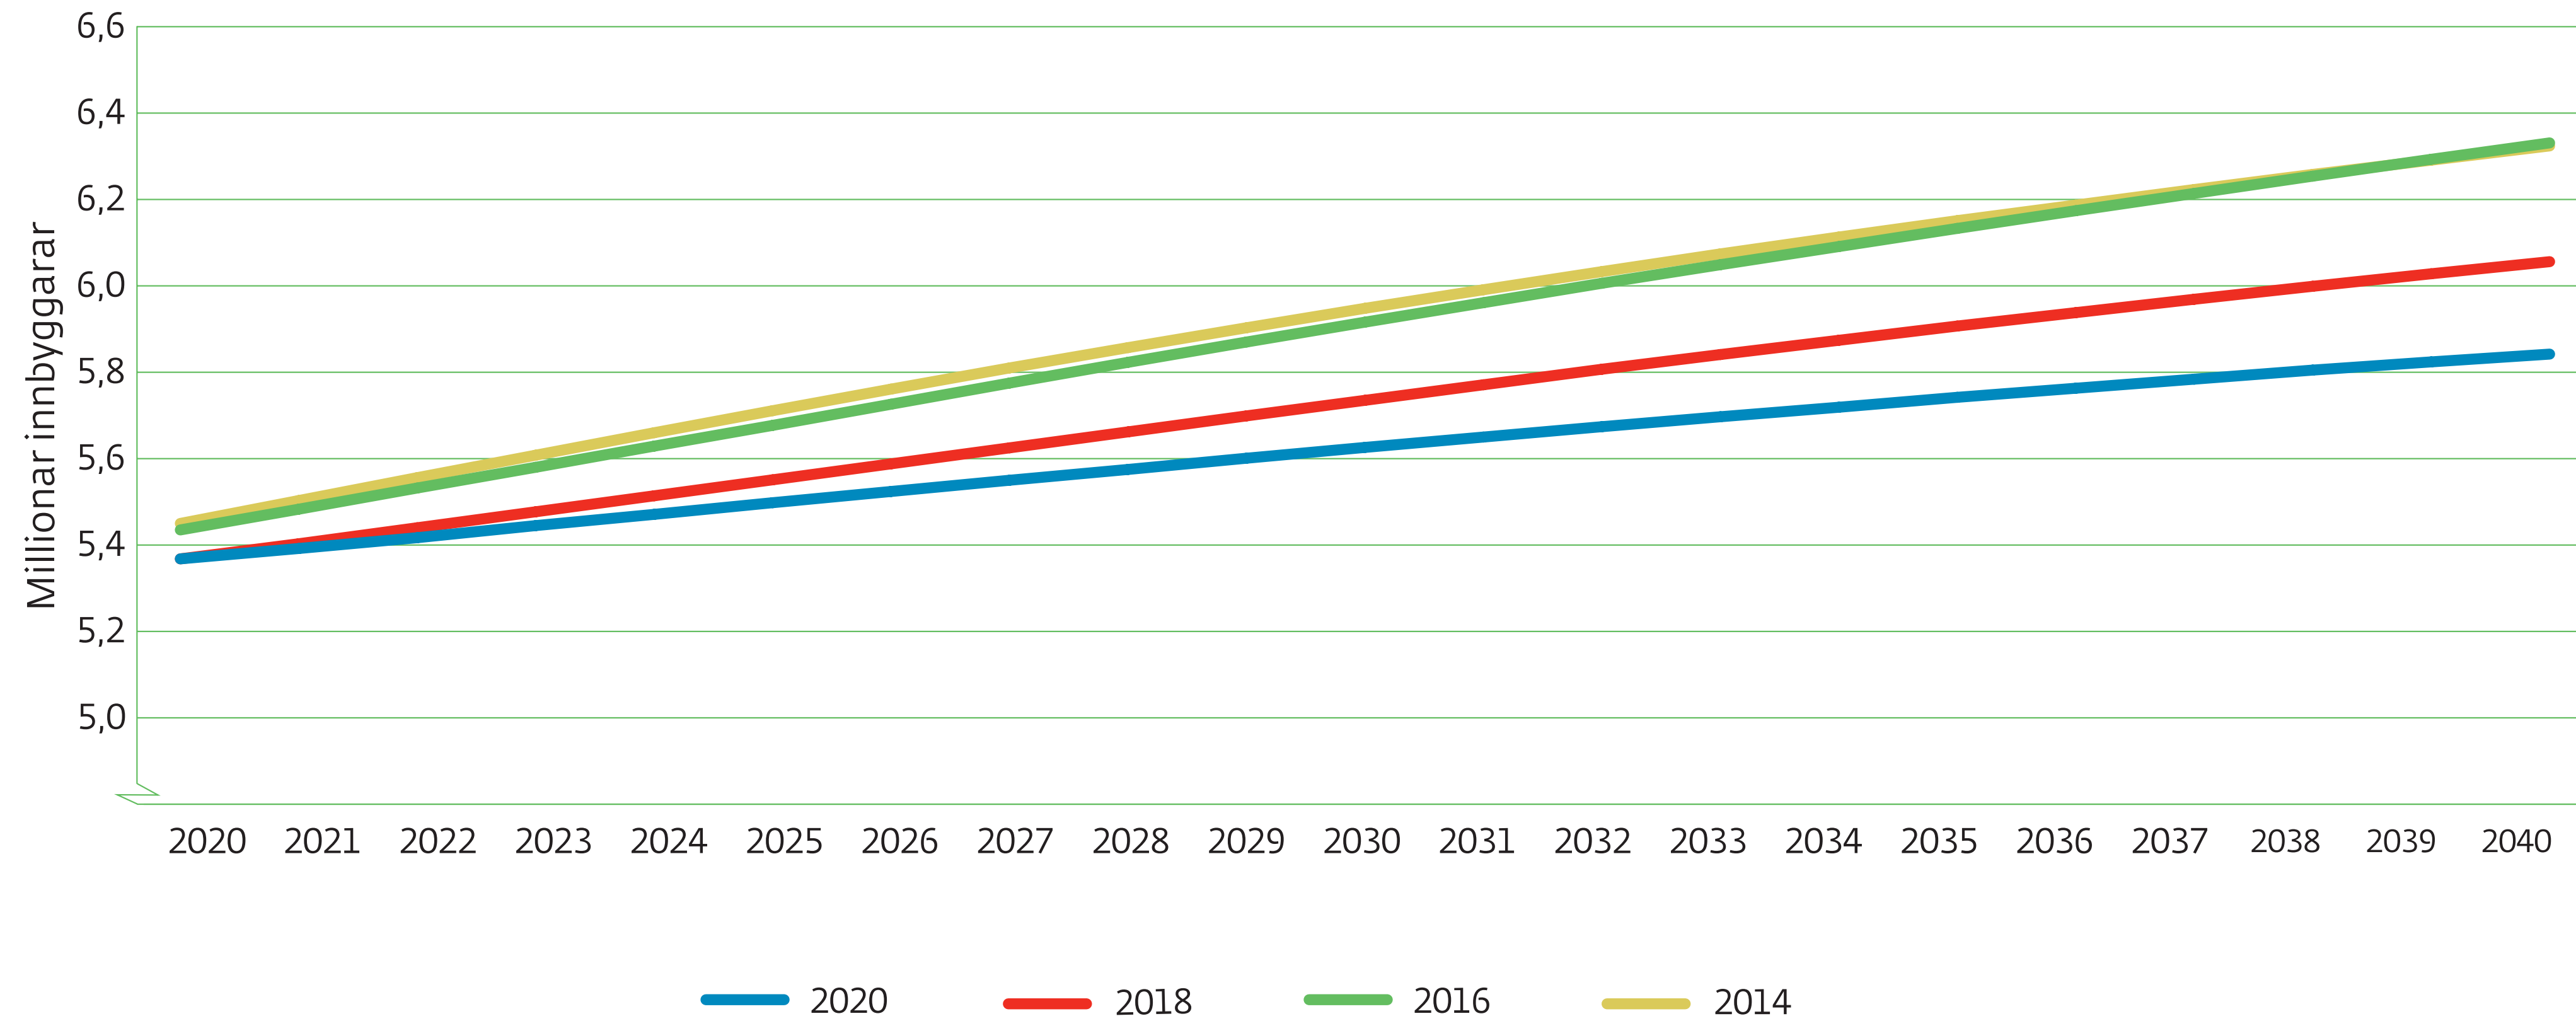

# Folketalsframskrivingar over tid, hovudalternativet, for Noreg

Kjelde: SSB

Møre og Romsdal  
fylkeskommune

[mrfylke.no/fylkesstatistikk](http://mrfylke.no/fylkesstatistikk)