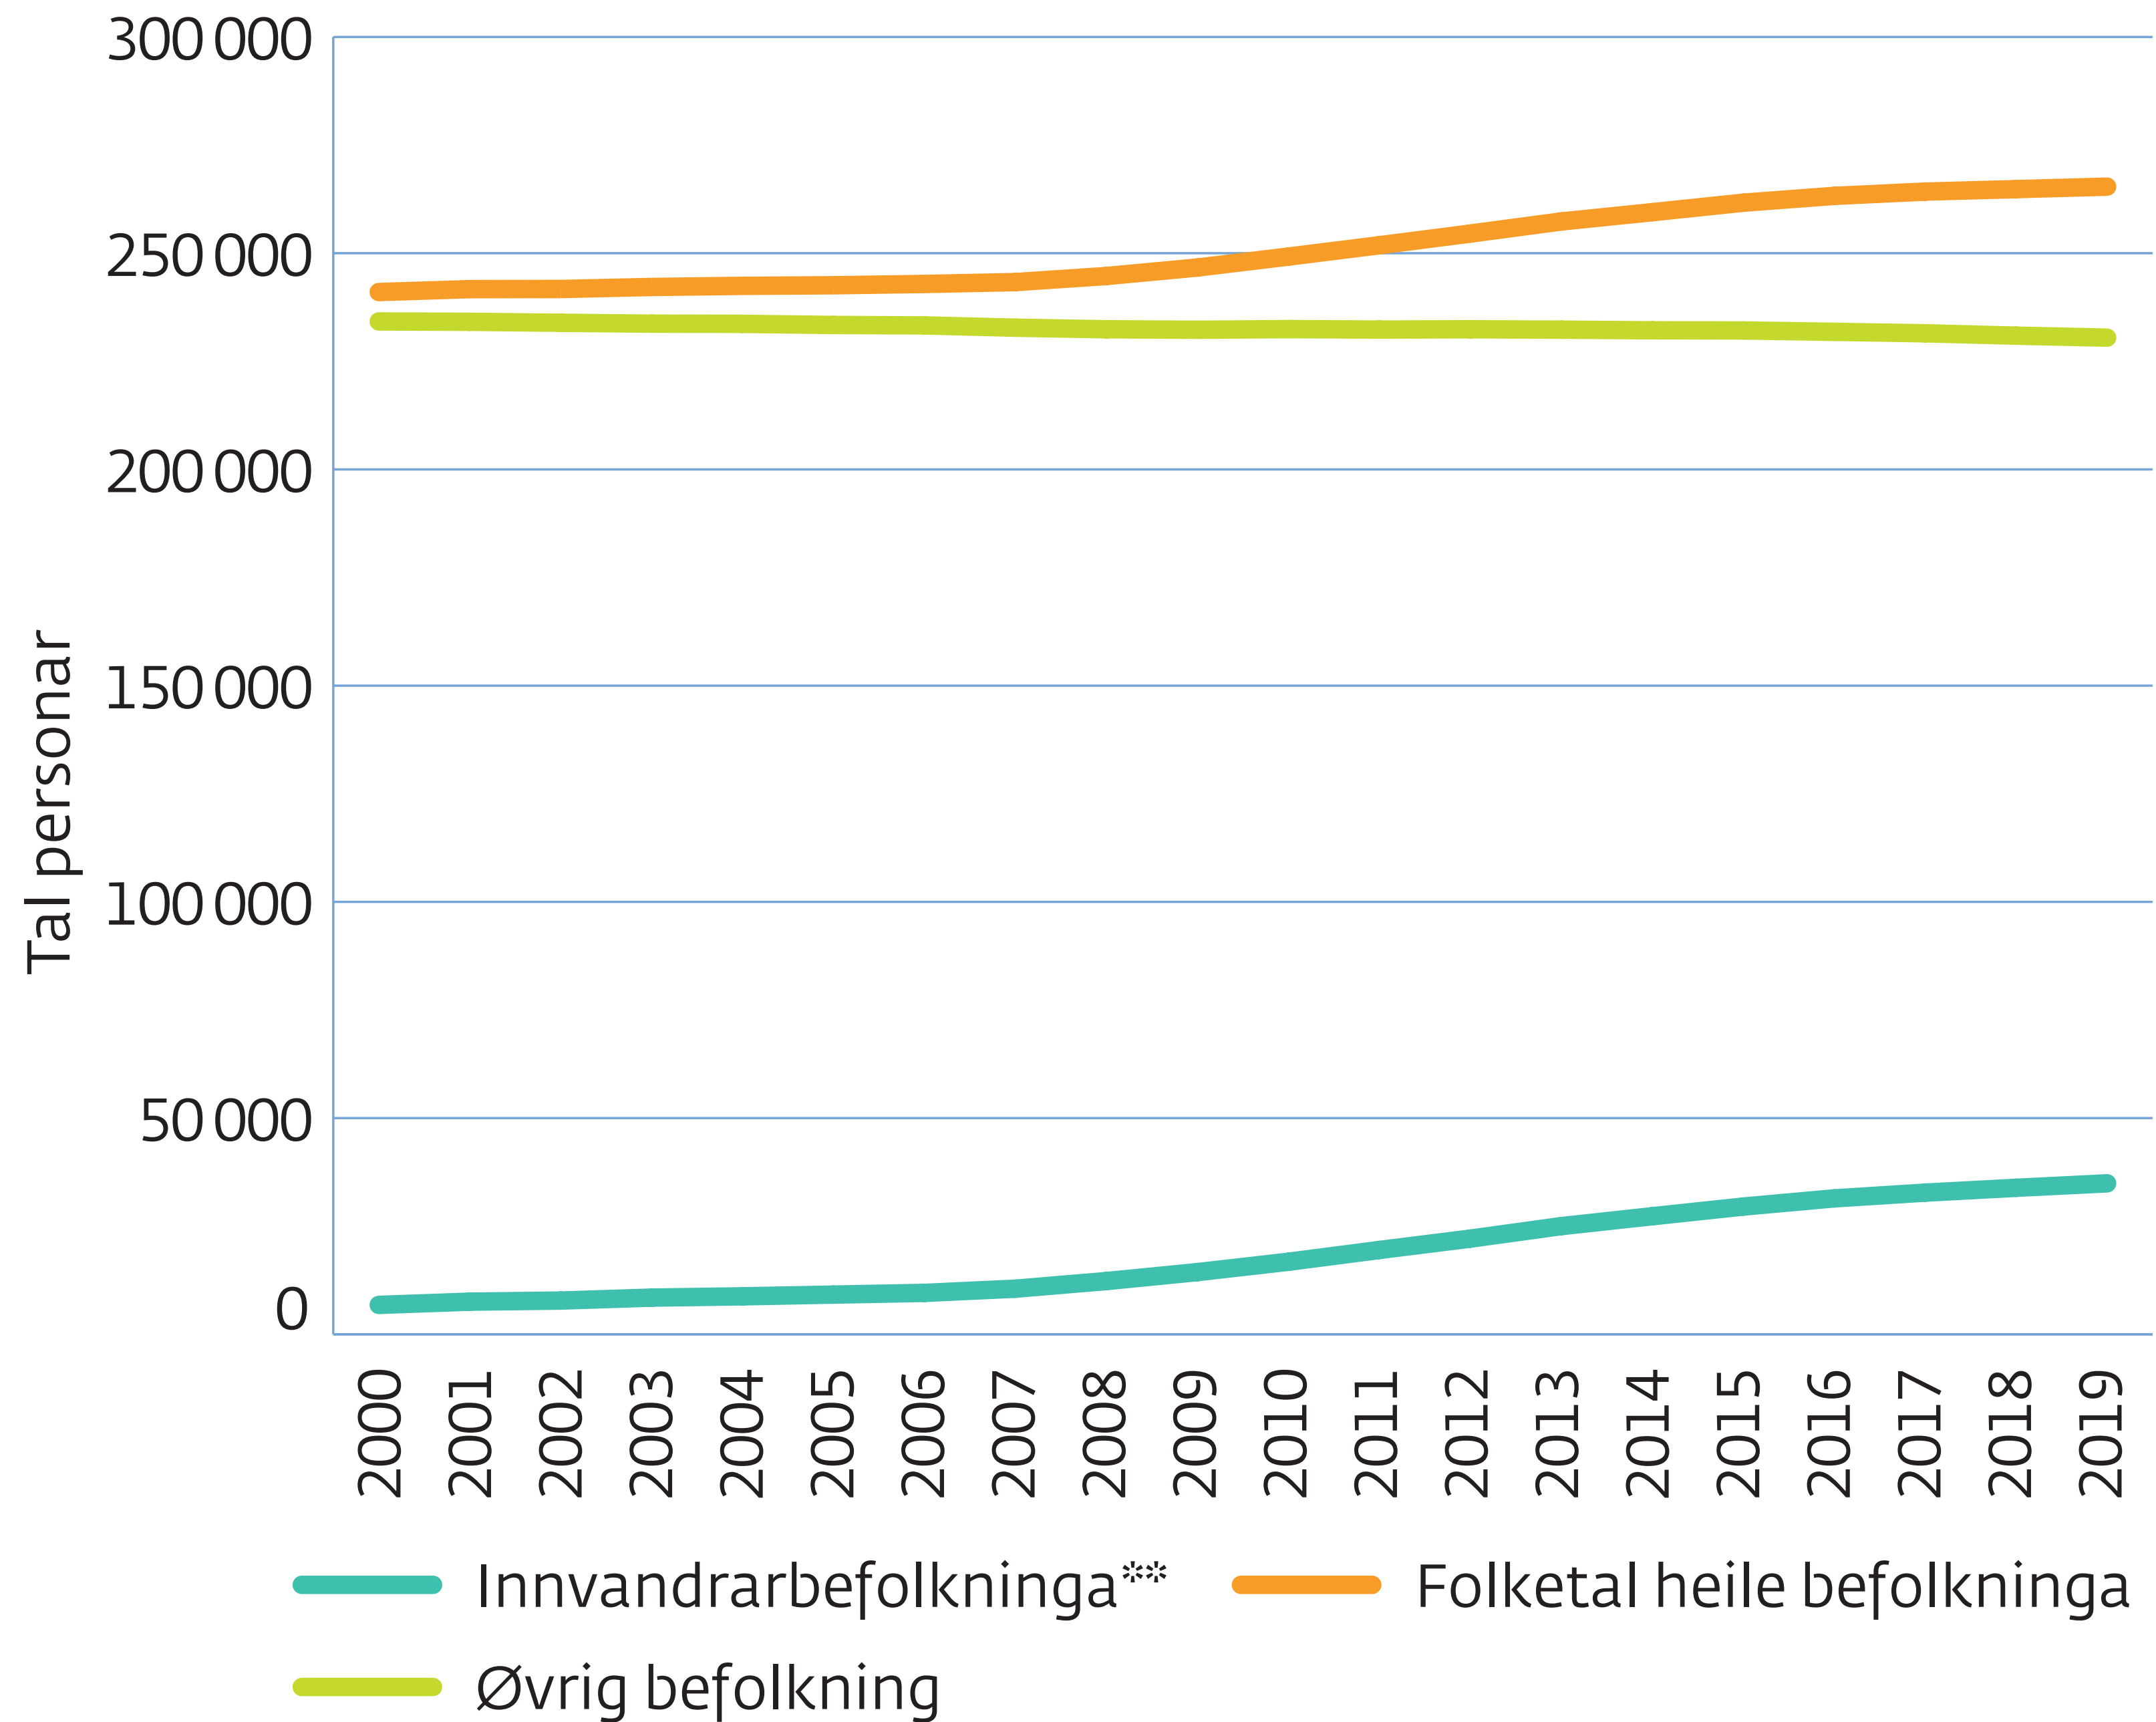

Folketalsutviklinga i Møre og Romsdal* etter befolkningskategori

*Rindal kommune er ikkje rekna med i historiske tal for Møre og Romsdal.

**Innvandrarbefolkninga består av innvandrarar og norskfødde med innvandrarforeldre.

Kjelde: SSB

Møre og Romsdal
fylkeskommune

mrfylke.no/fylkesstatistikk