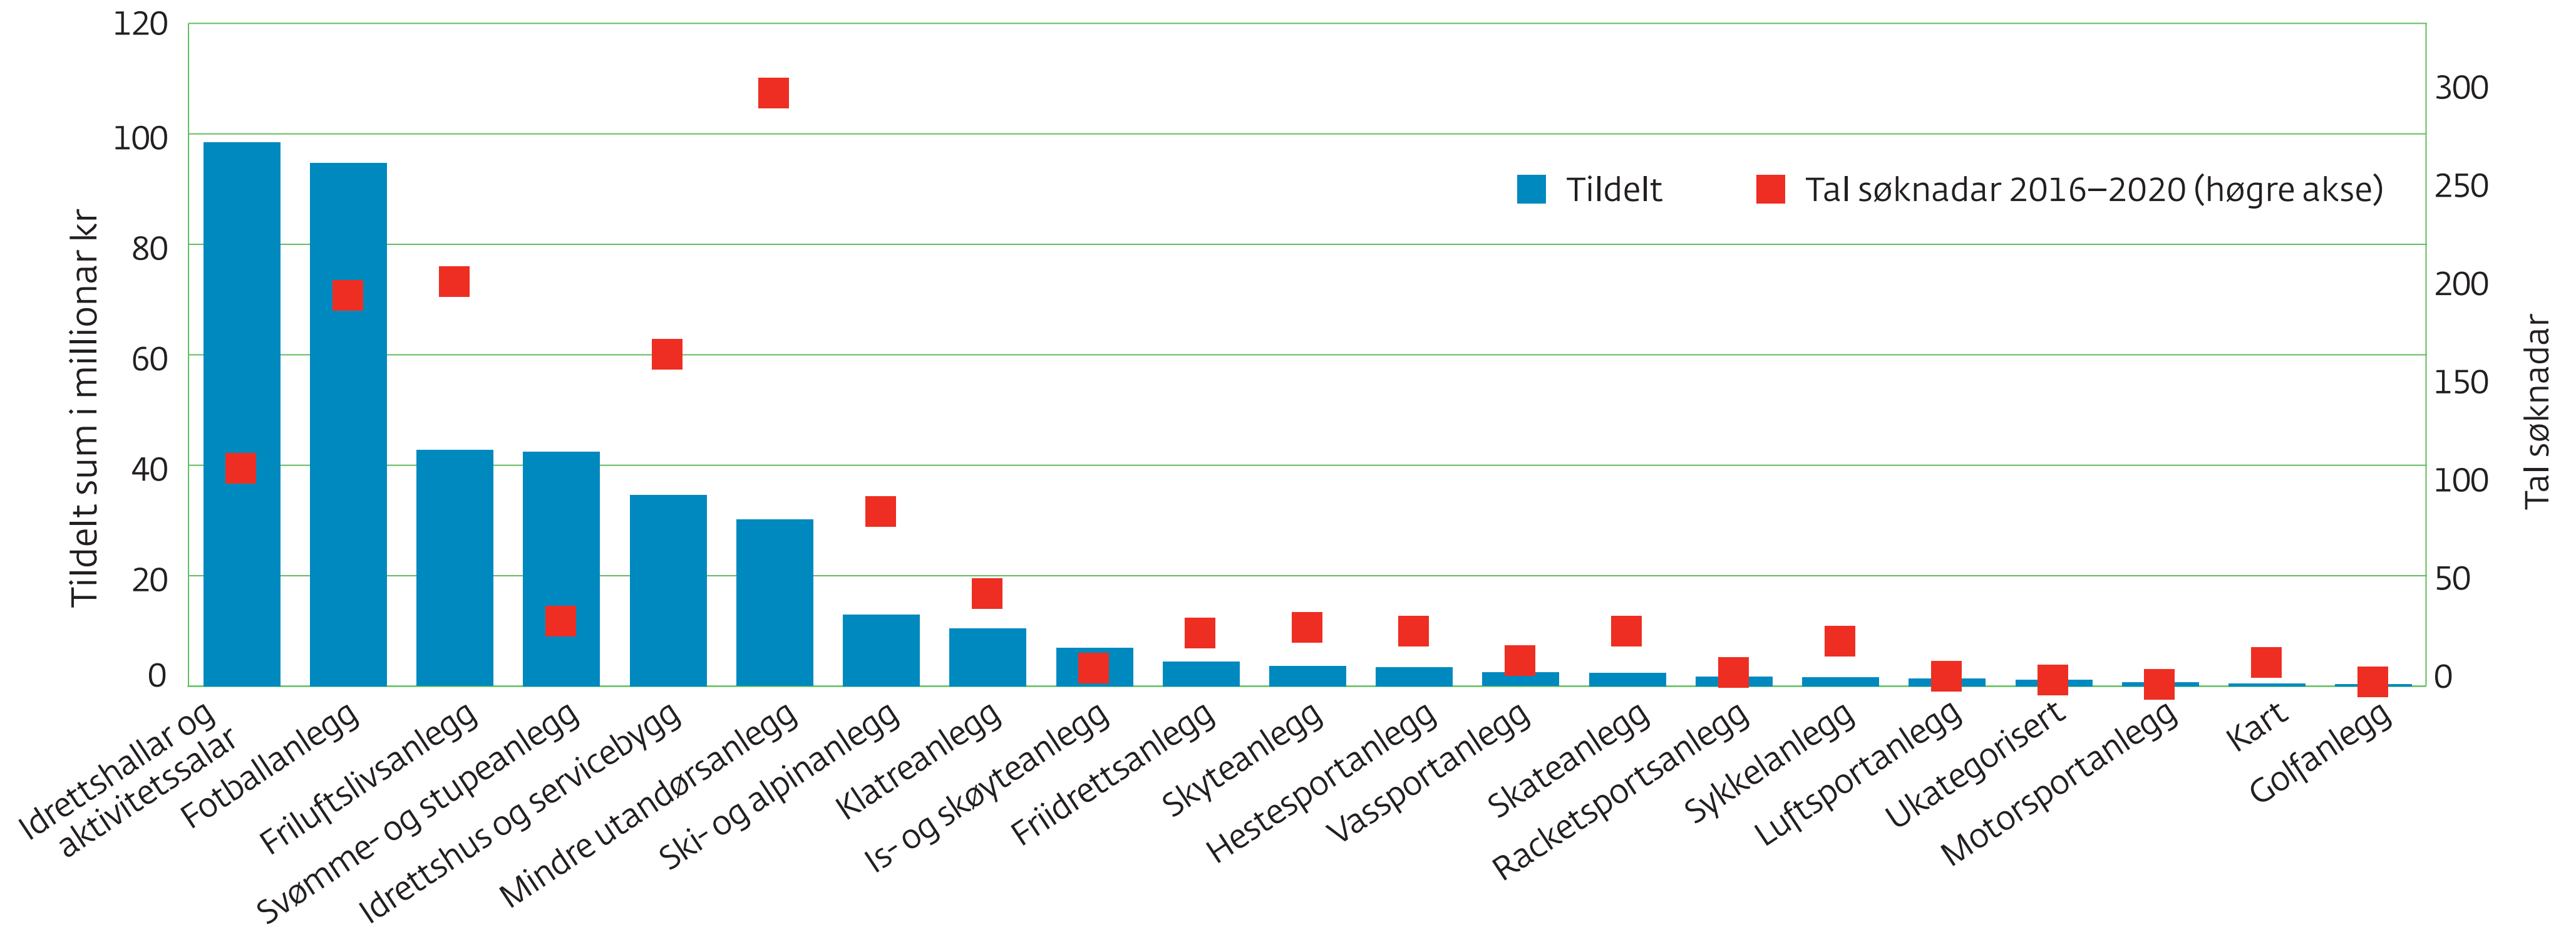

Fordeling av spelemidler per anleggskategori i perioden 2016–2020

Kjelde: Kulturdepartementet

Møre og Romsdal
fylkeskommune

mrfylke.no/fylkesstatistikk