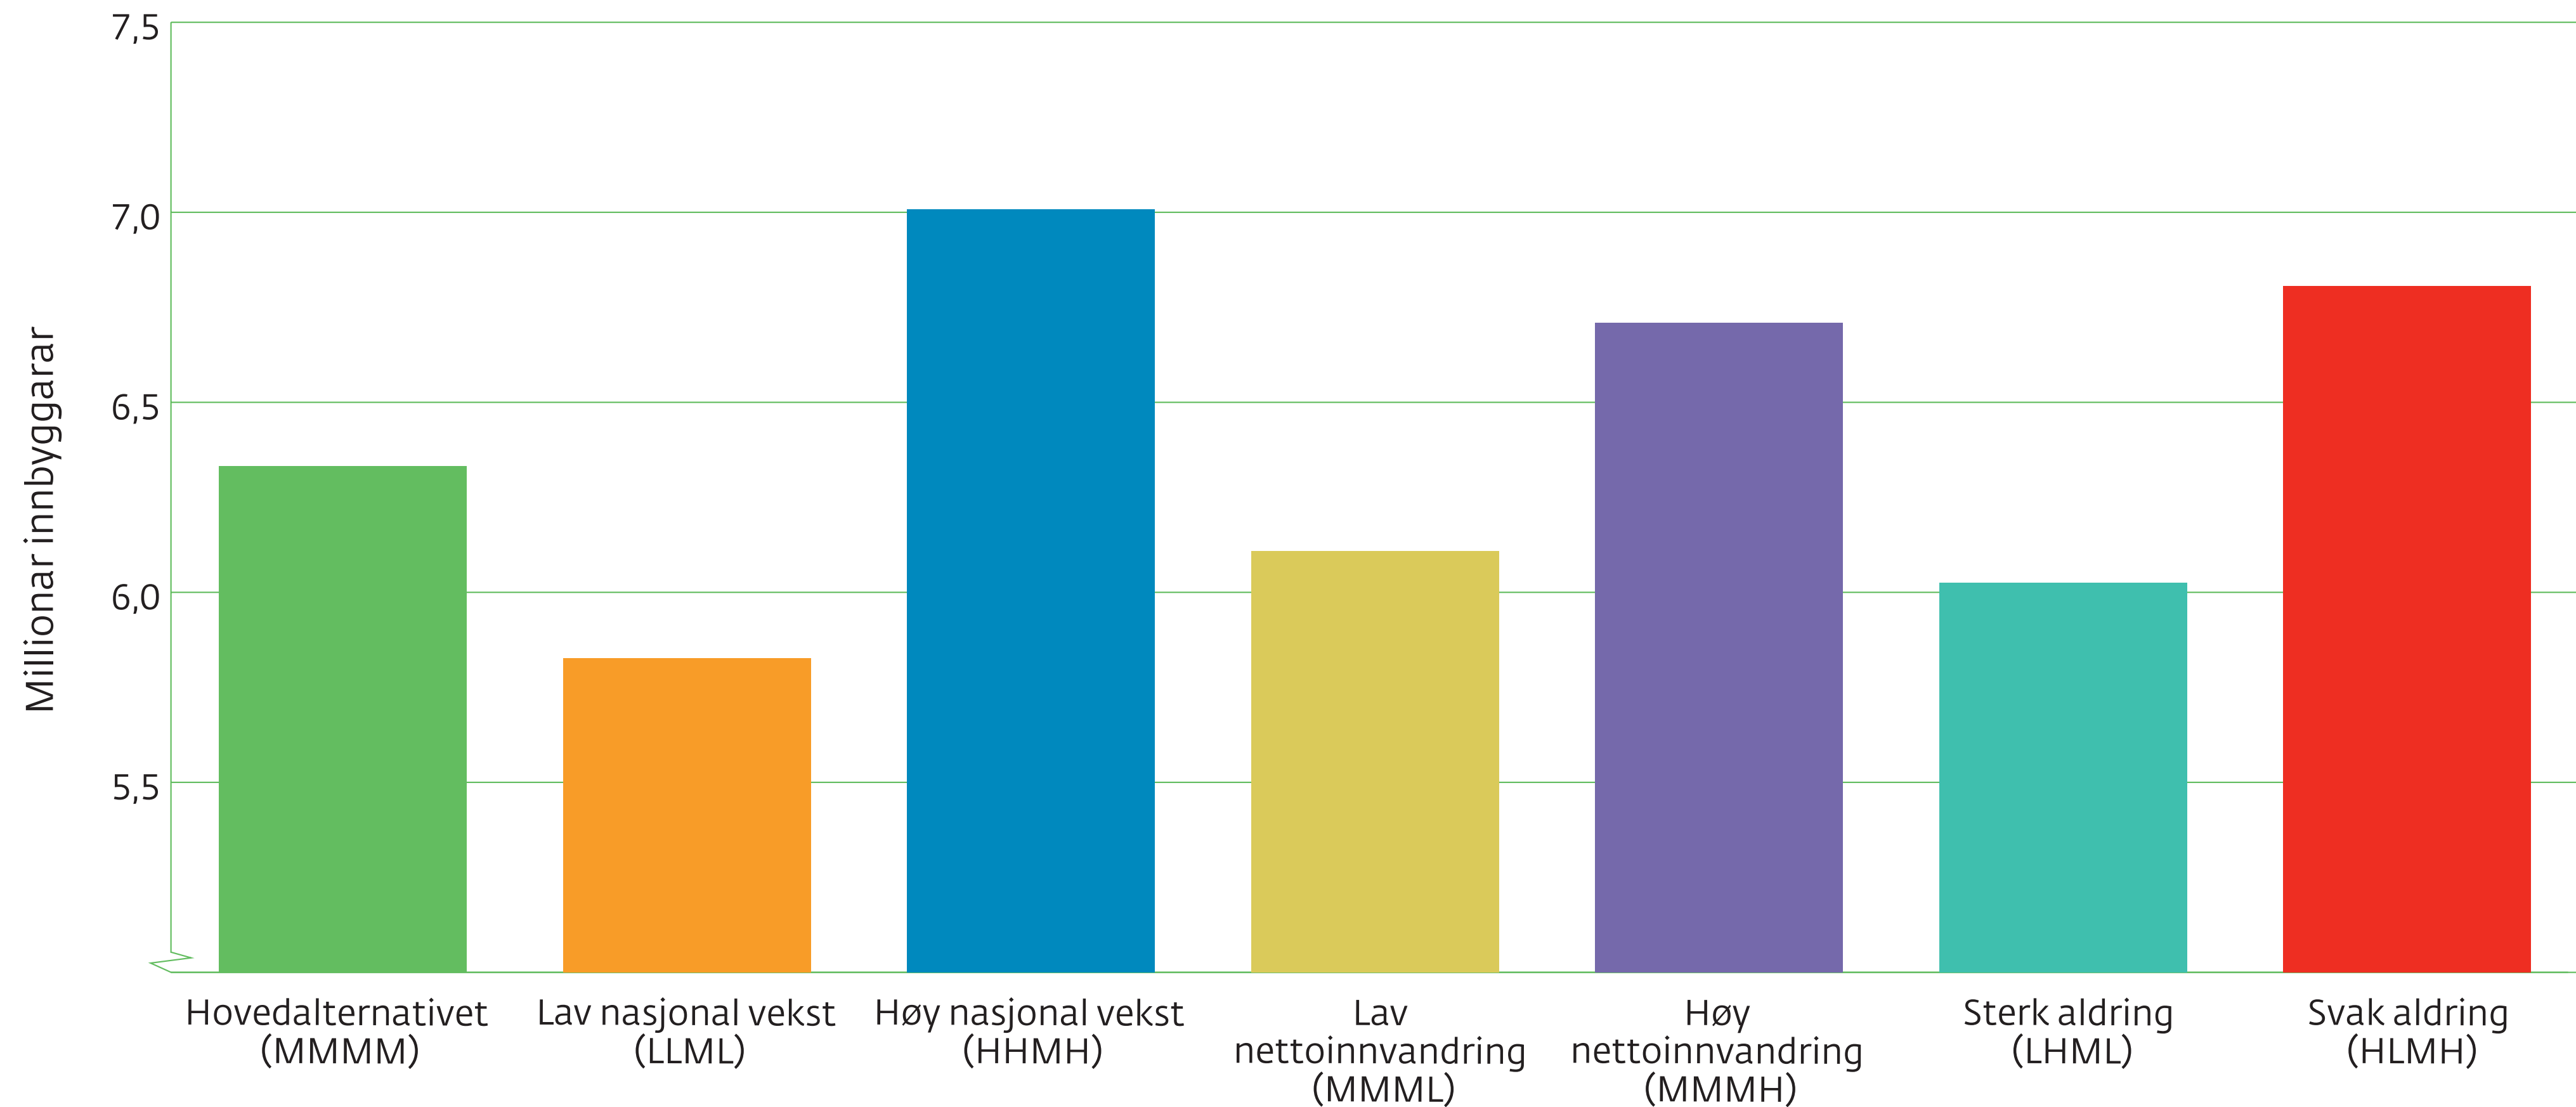

Forskjellige alternative framskrivingar av folketalet i Noreg – 2040

Kjelde: SSB

Møre og Romsdal
fylkeskommune

mrfylke.no/fylkesstatistikk