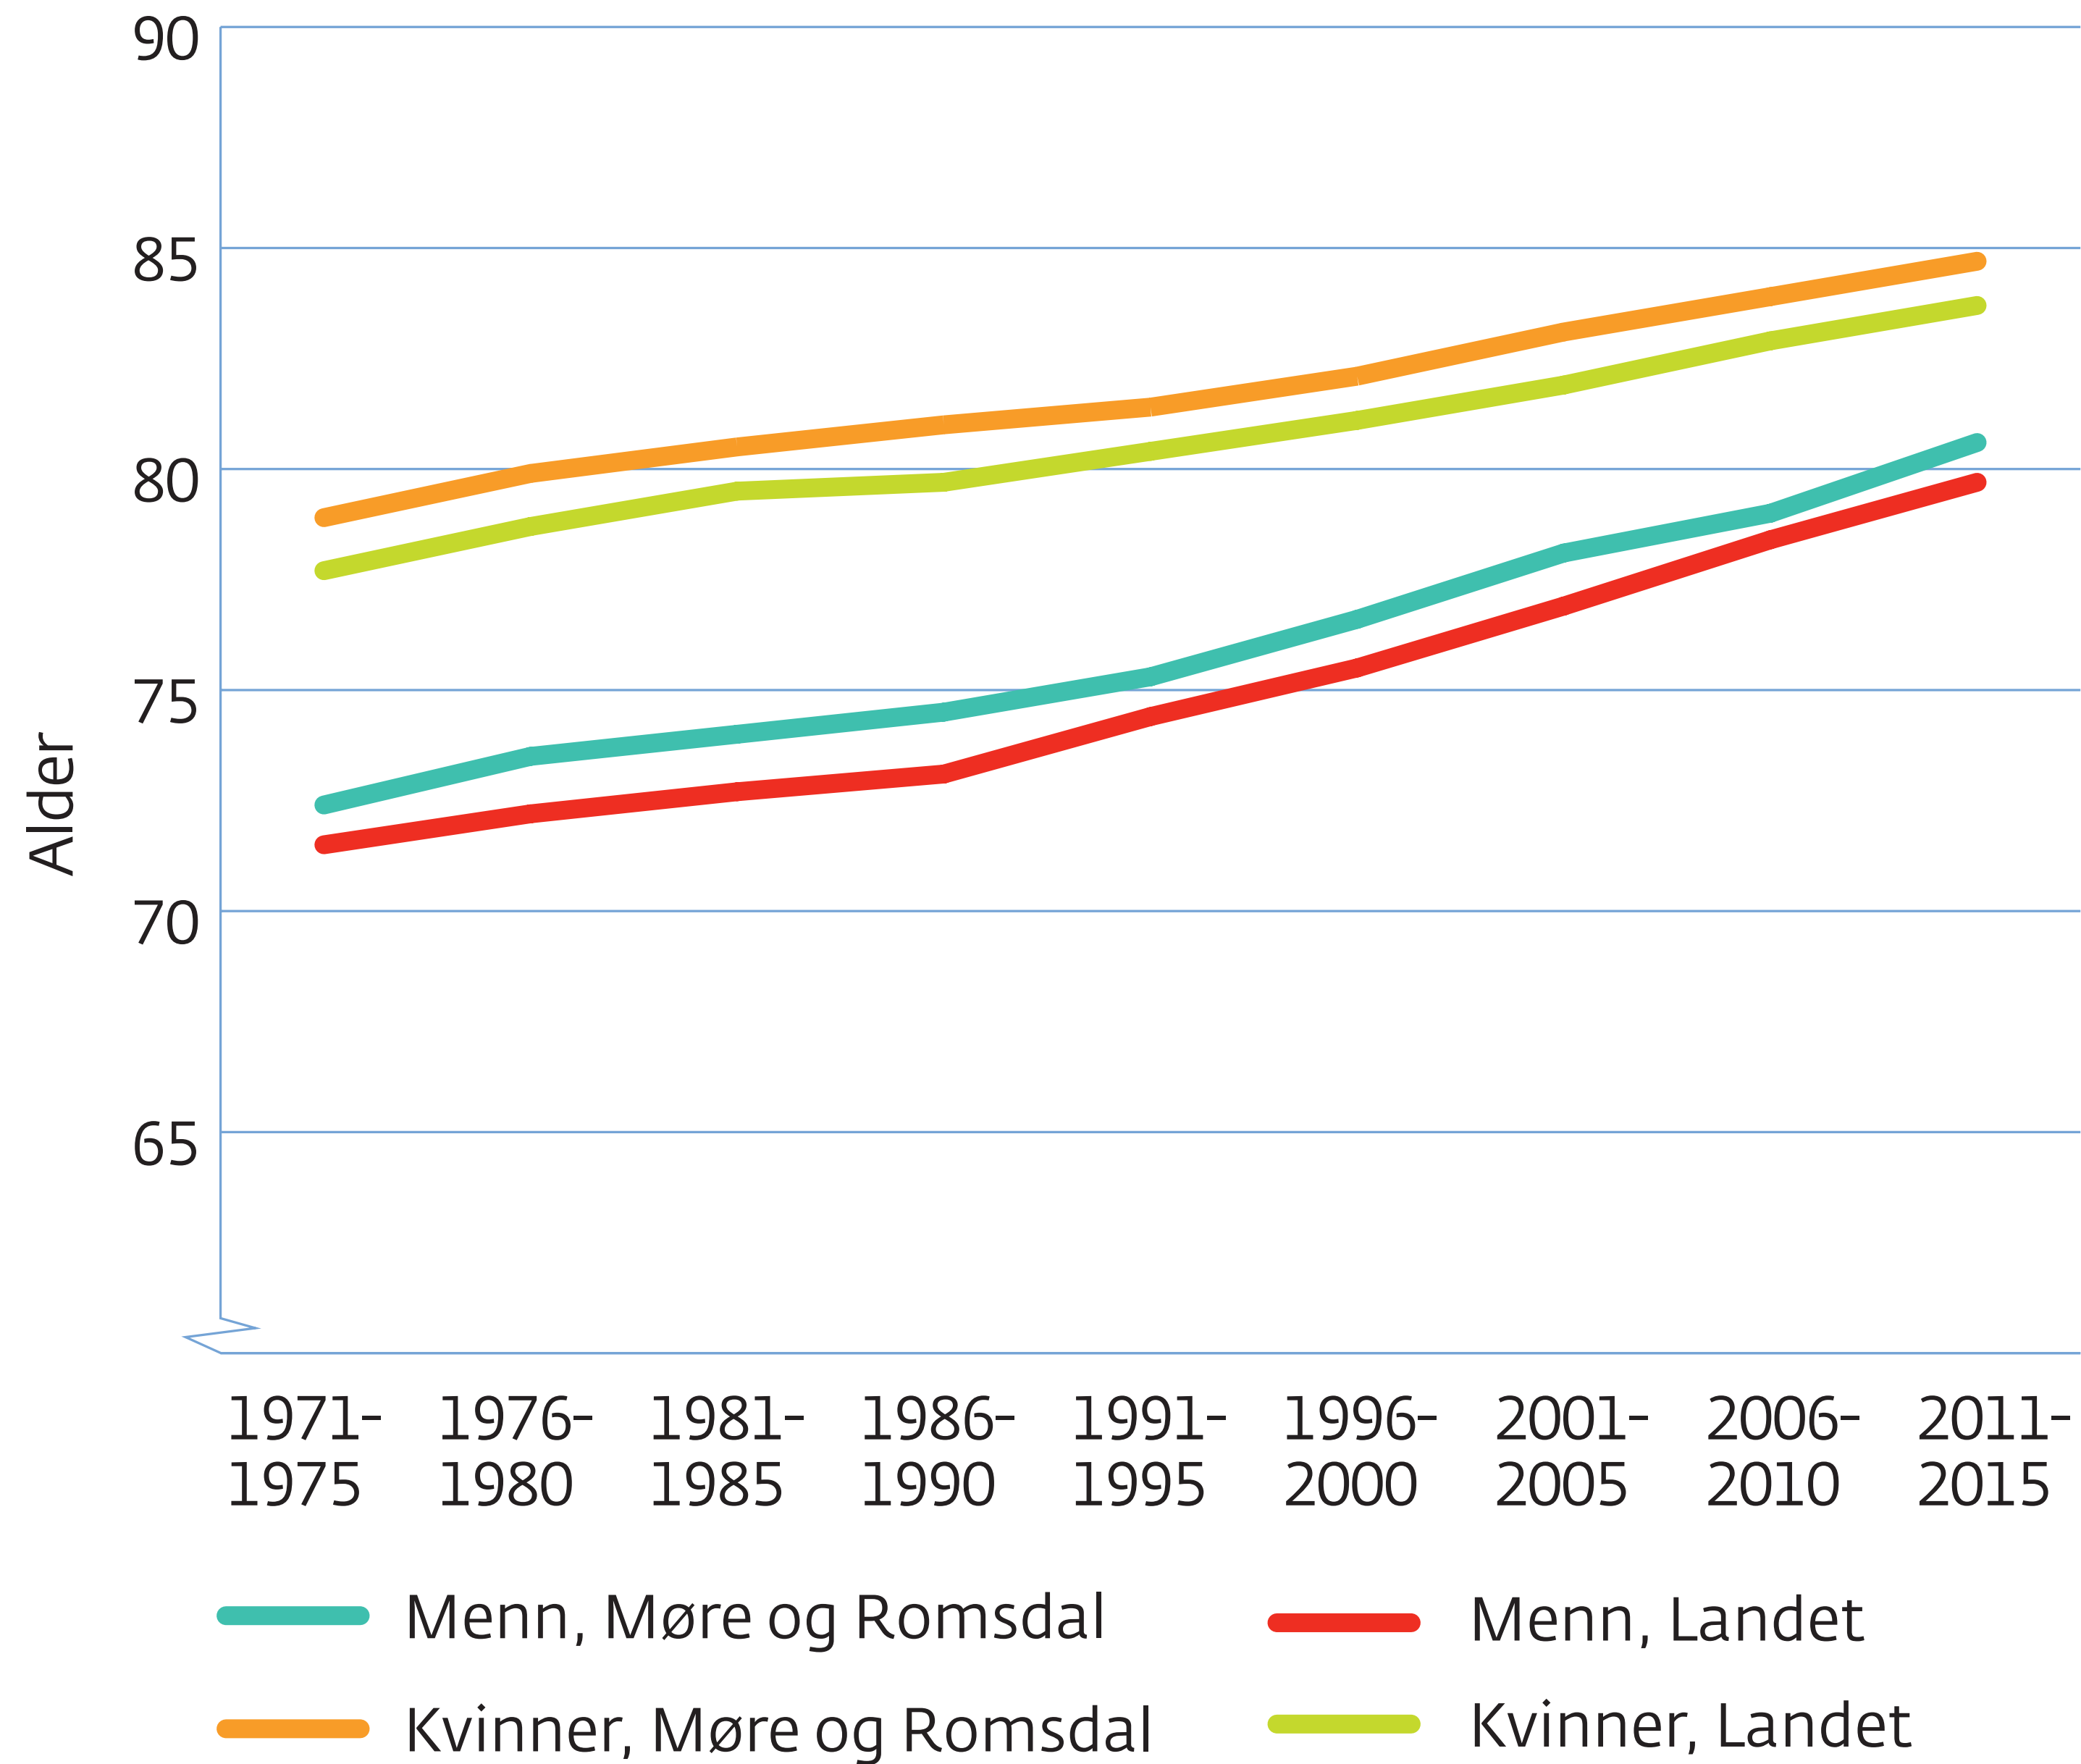

Forventa levealder (attståande levetid) for nyfødde, etter kjønn

Kjelde: SSB

Møre og Romsdal
fylkeskommune

mrfylke.no/fylkesstatistikk