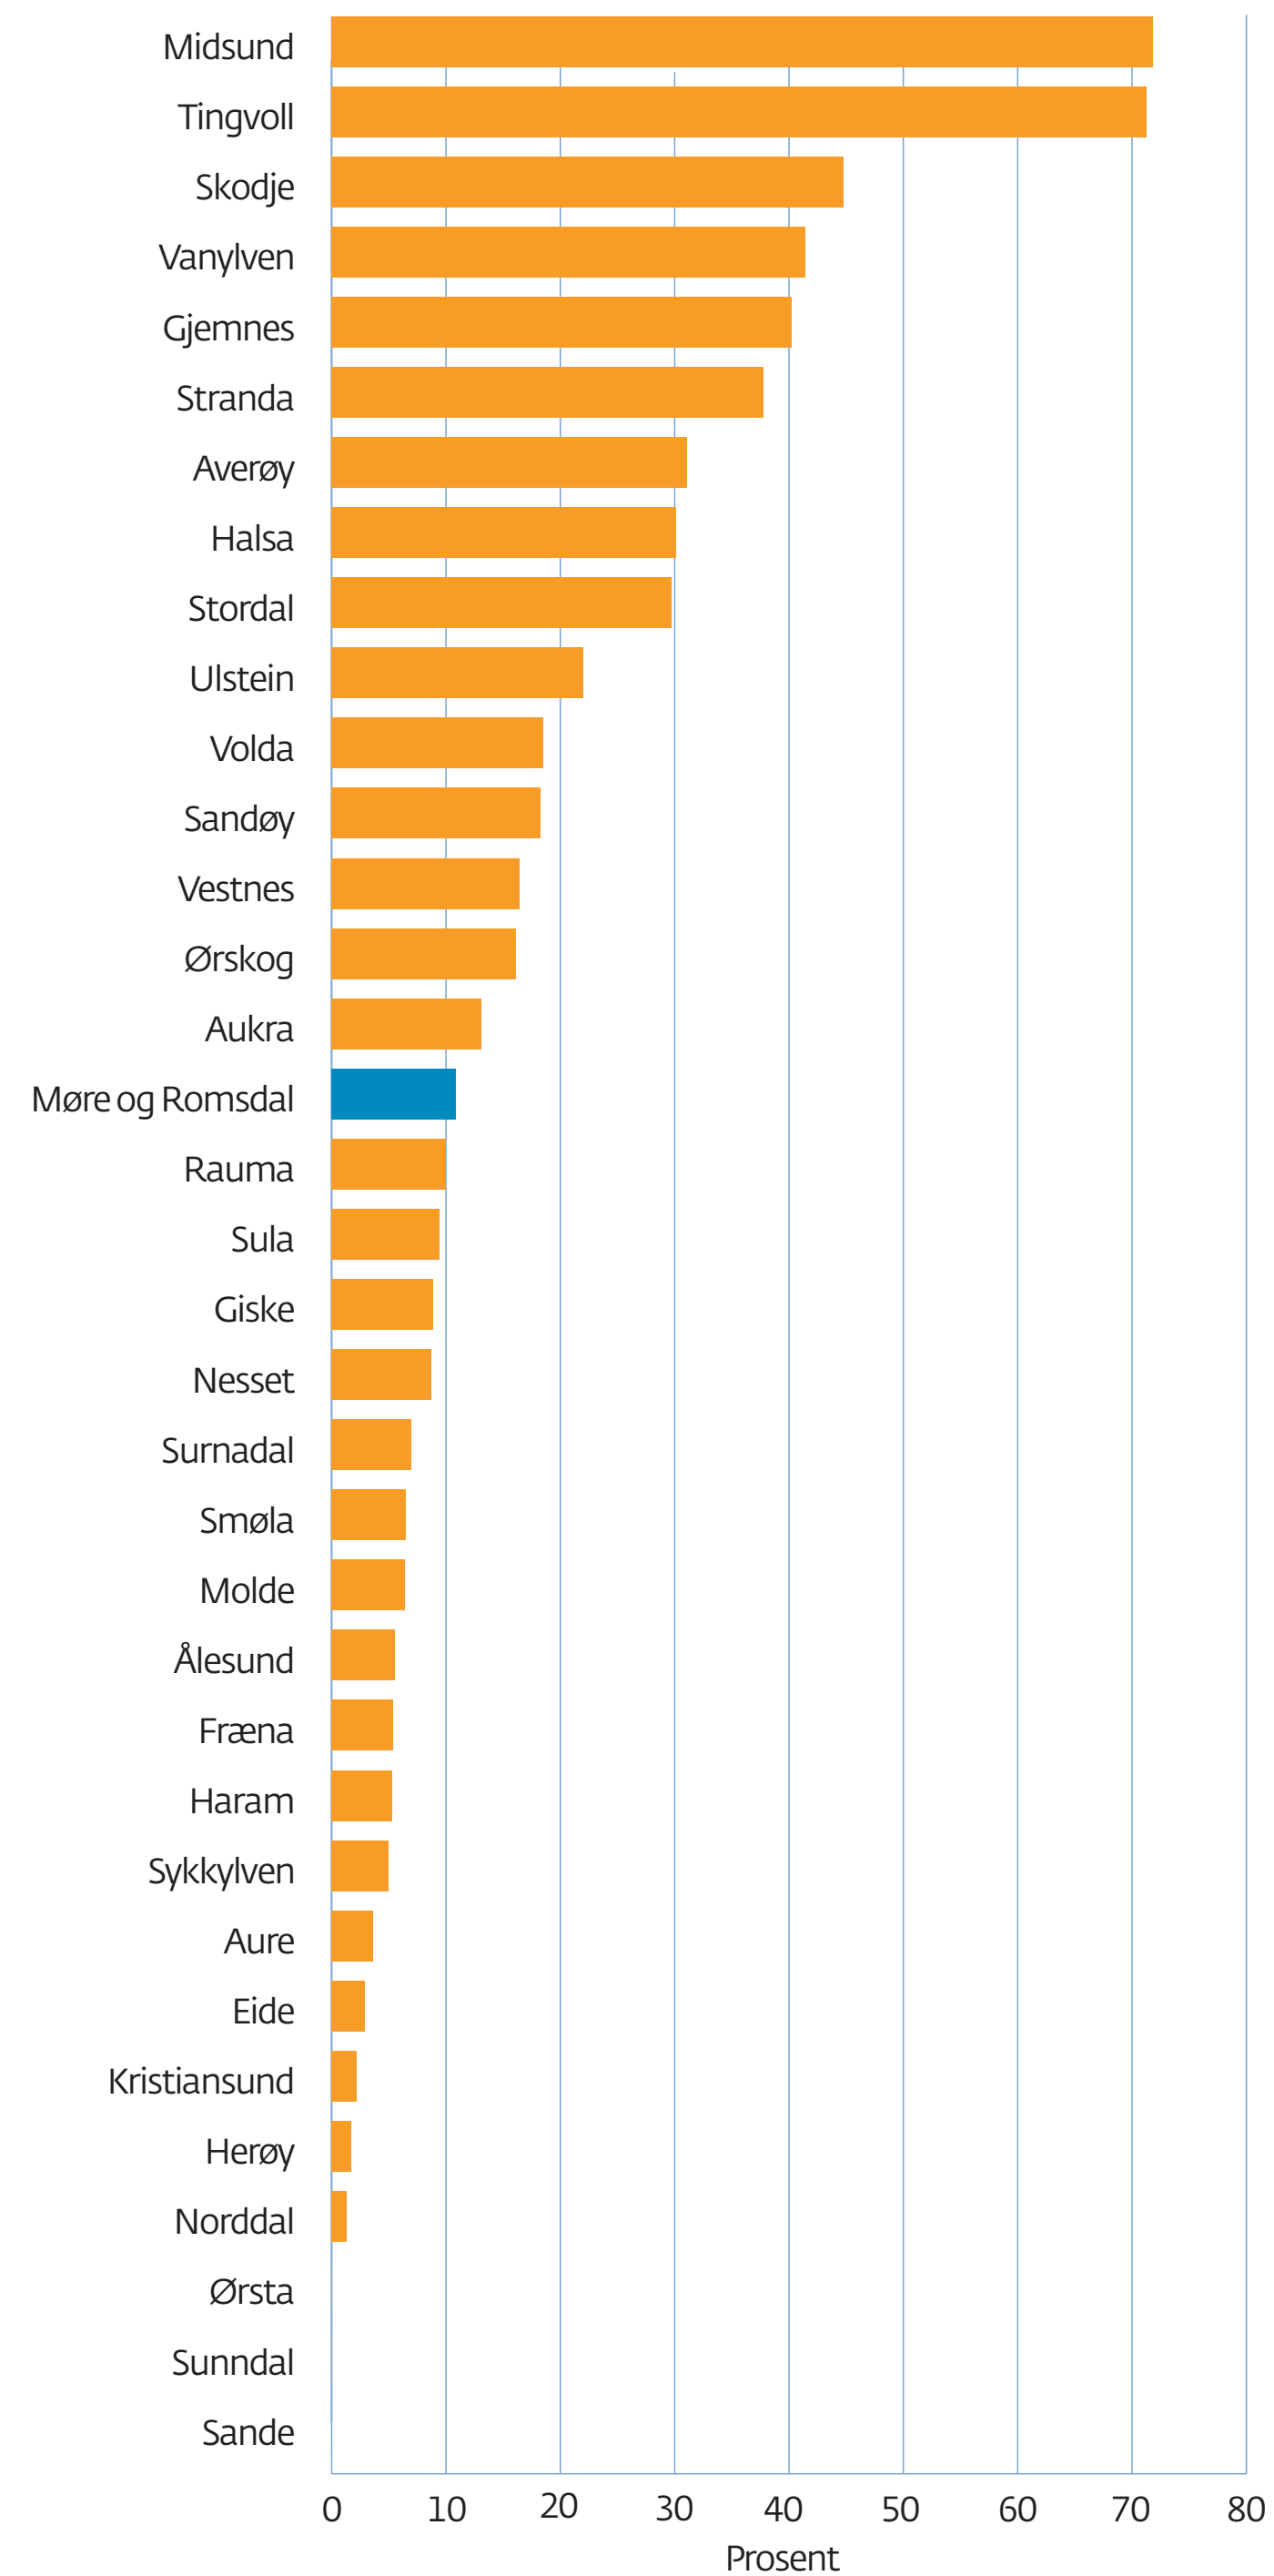

Friluftslivanlegg sin del av totalt tildelte spelemidler til kommunen, 2015–2019

Kjelde: Anleggsregisteret.no

Møre og Romsdal
fylkeskommune

mrfylke.no/fylkesstatistikk