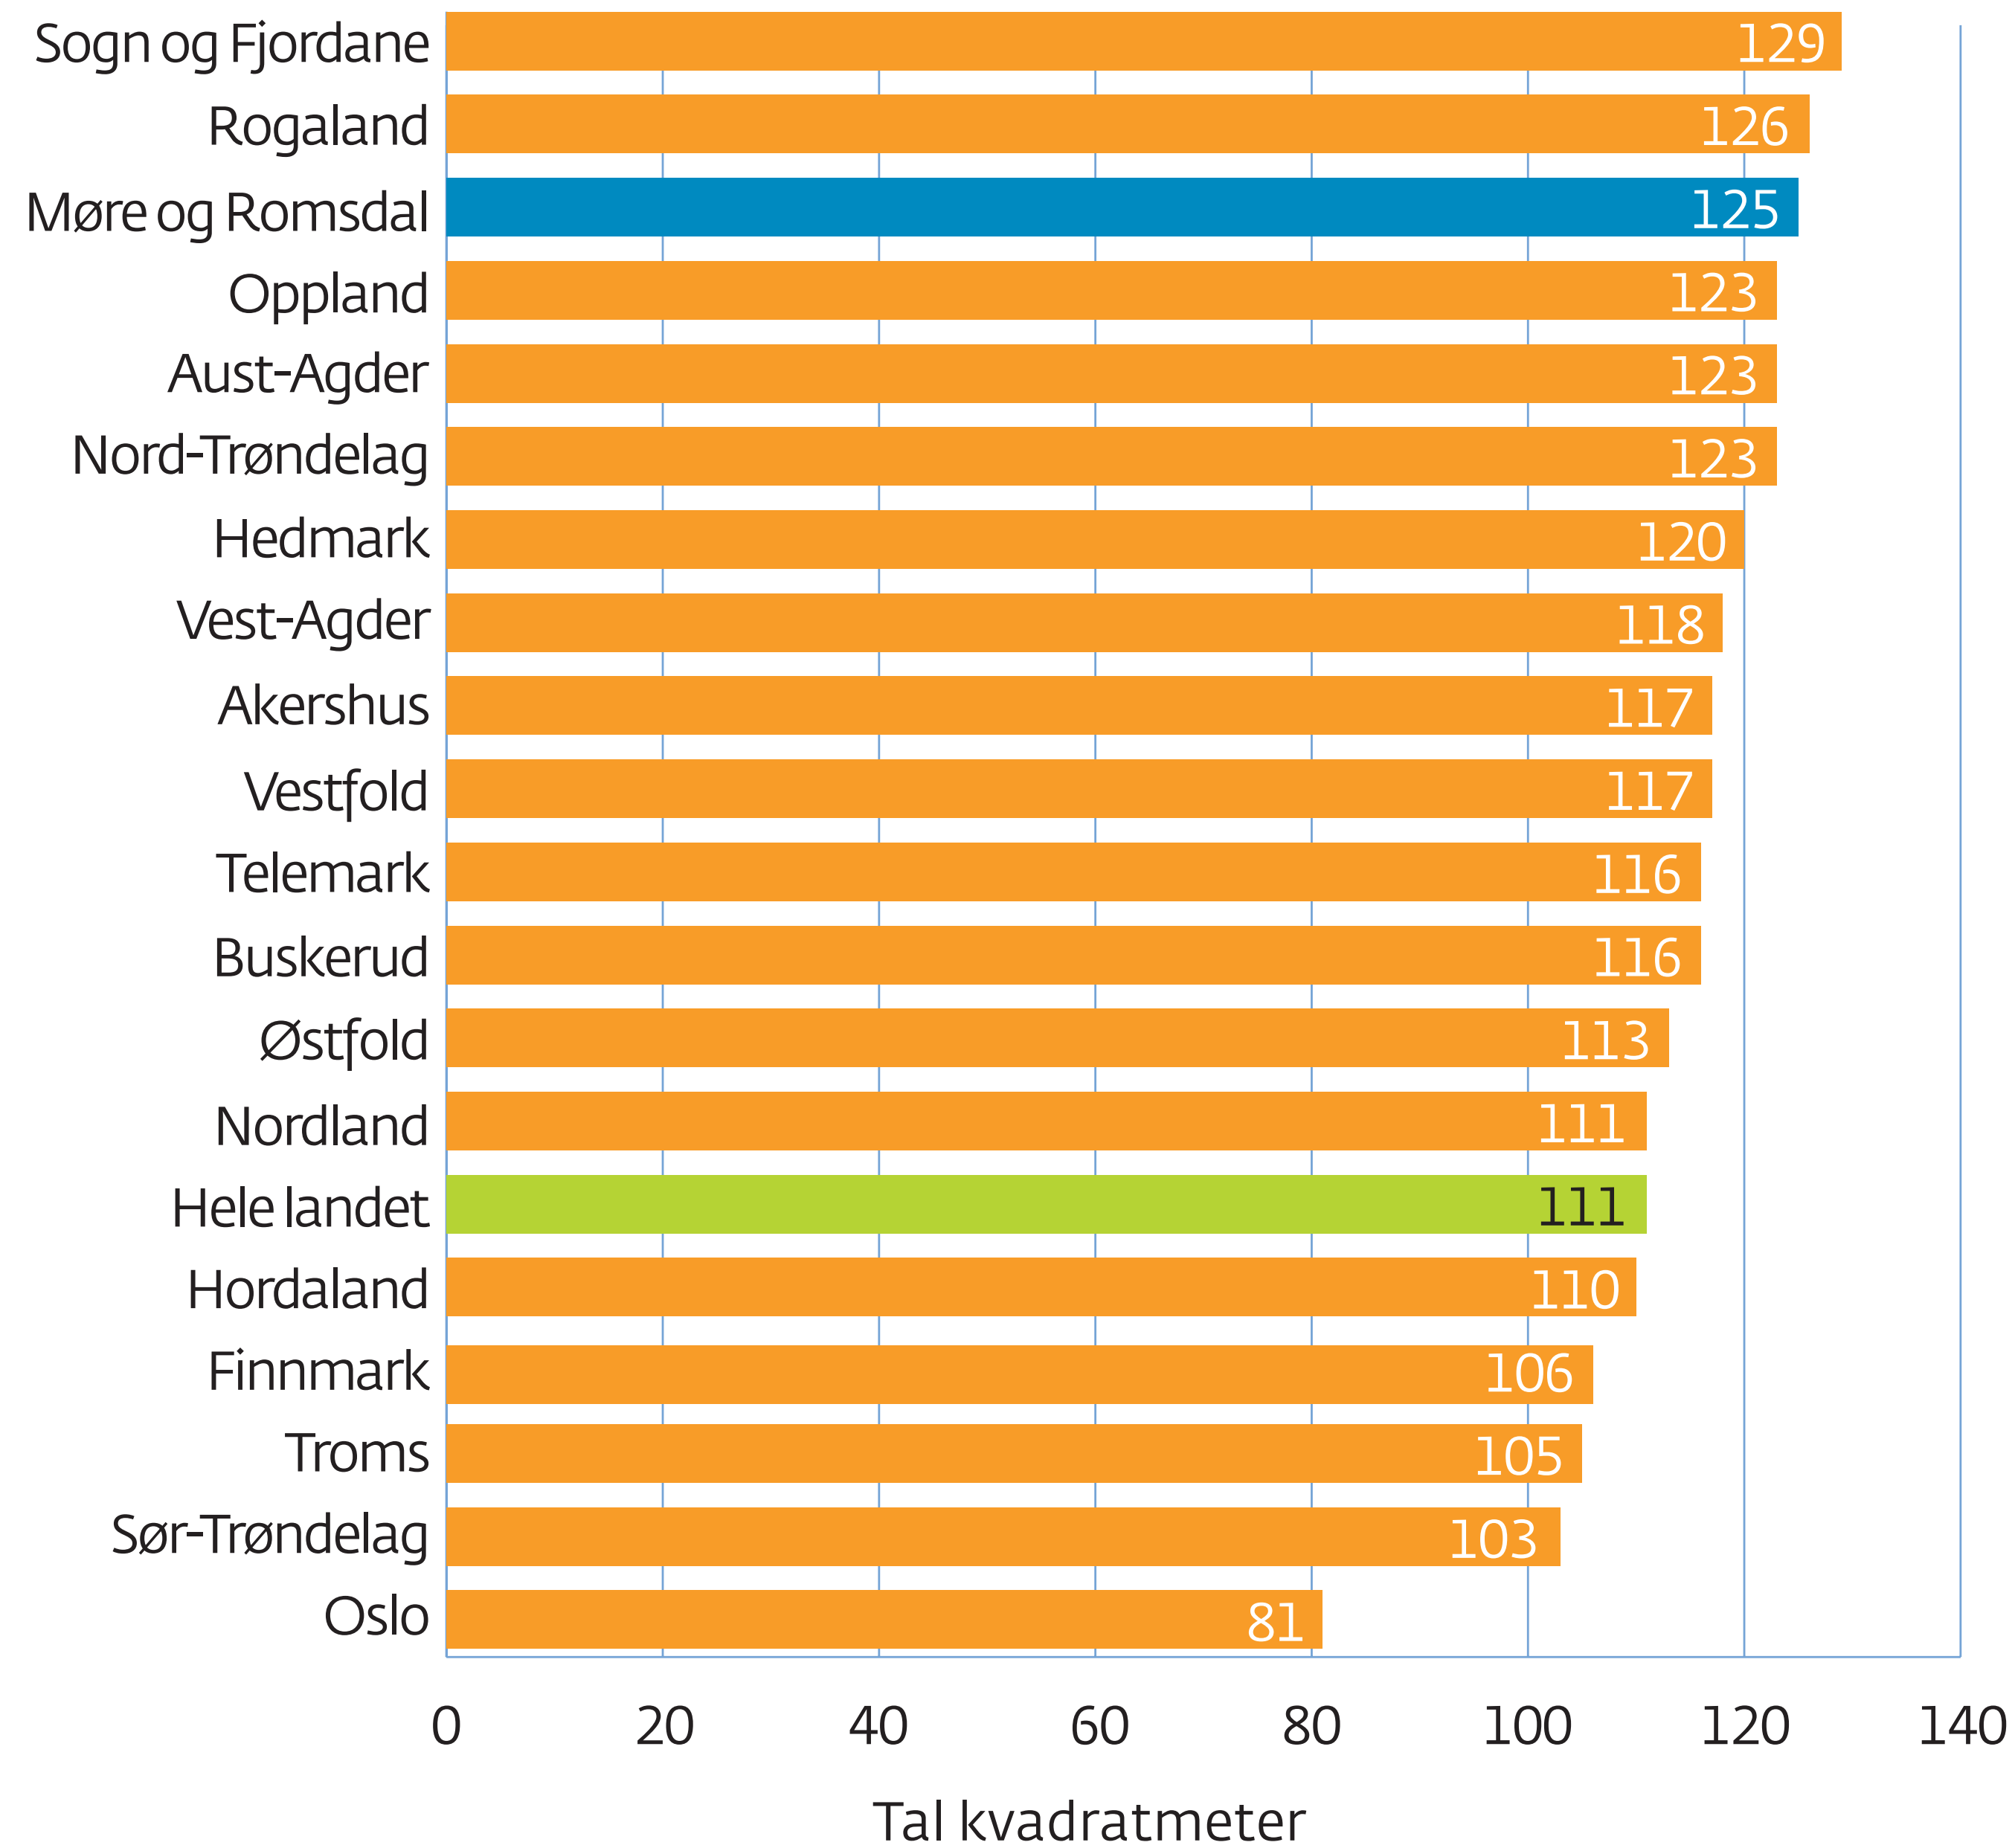

Gjennomsnittlig bustadstørrelse i kvm, 2017

Kjelde: Panda analyse, SSB

Møre og Romsdal
fylkeskommune

mrfylke.no/fylkesstatistikk