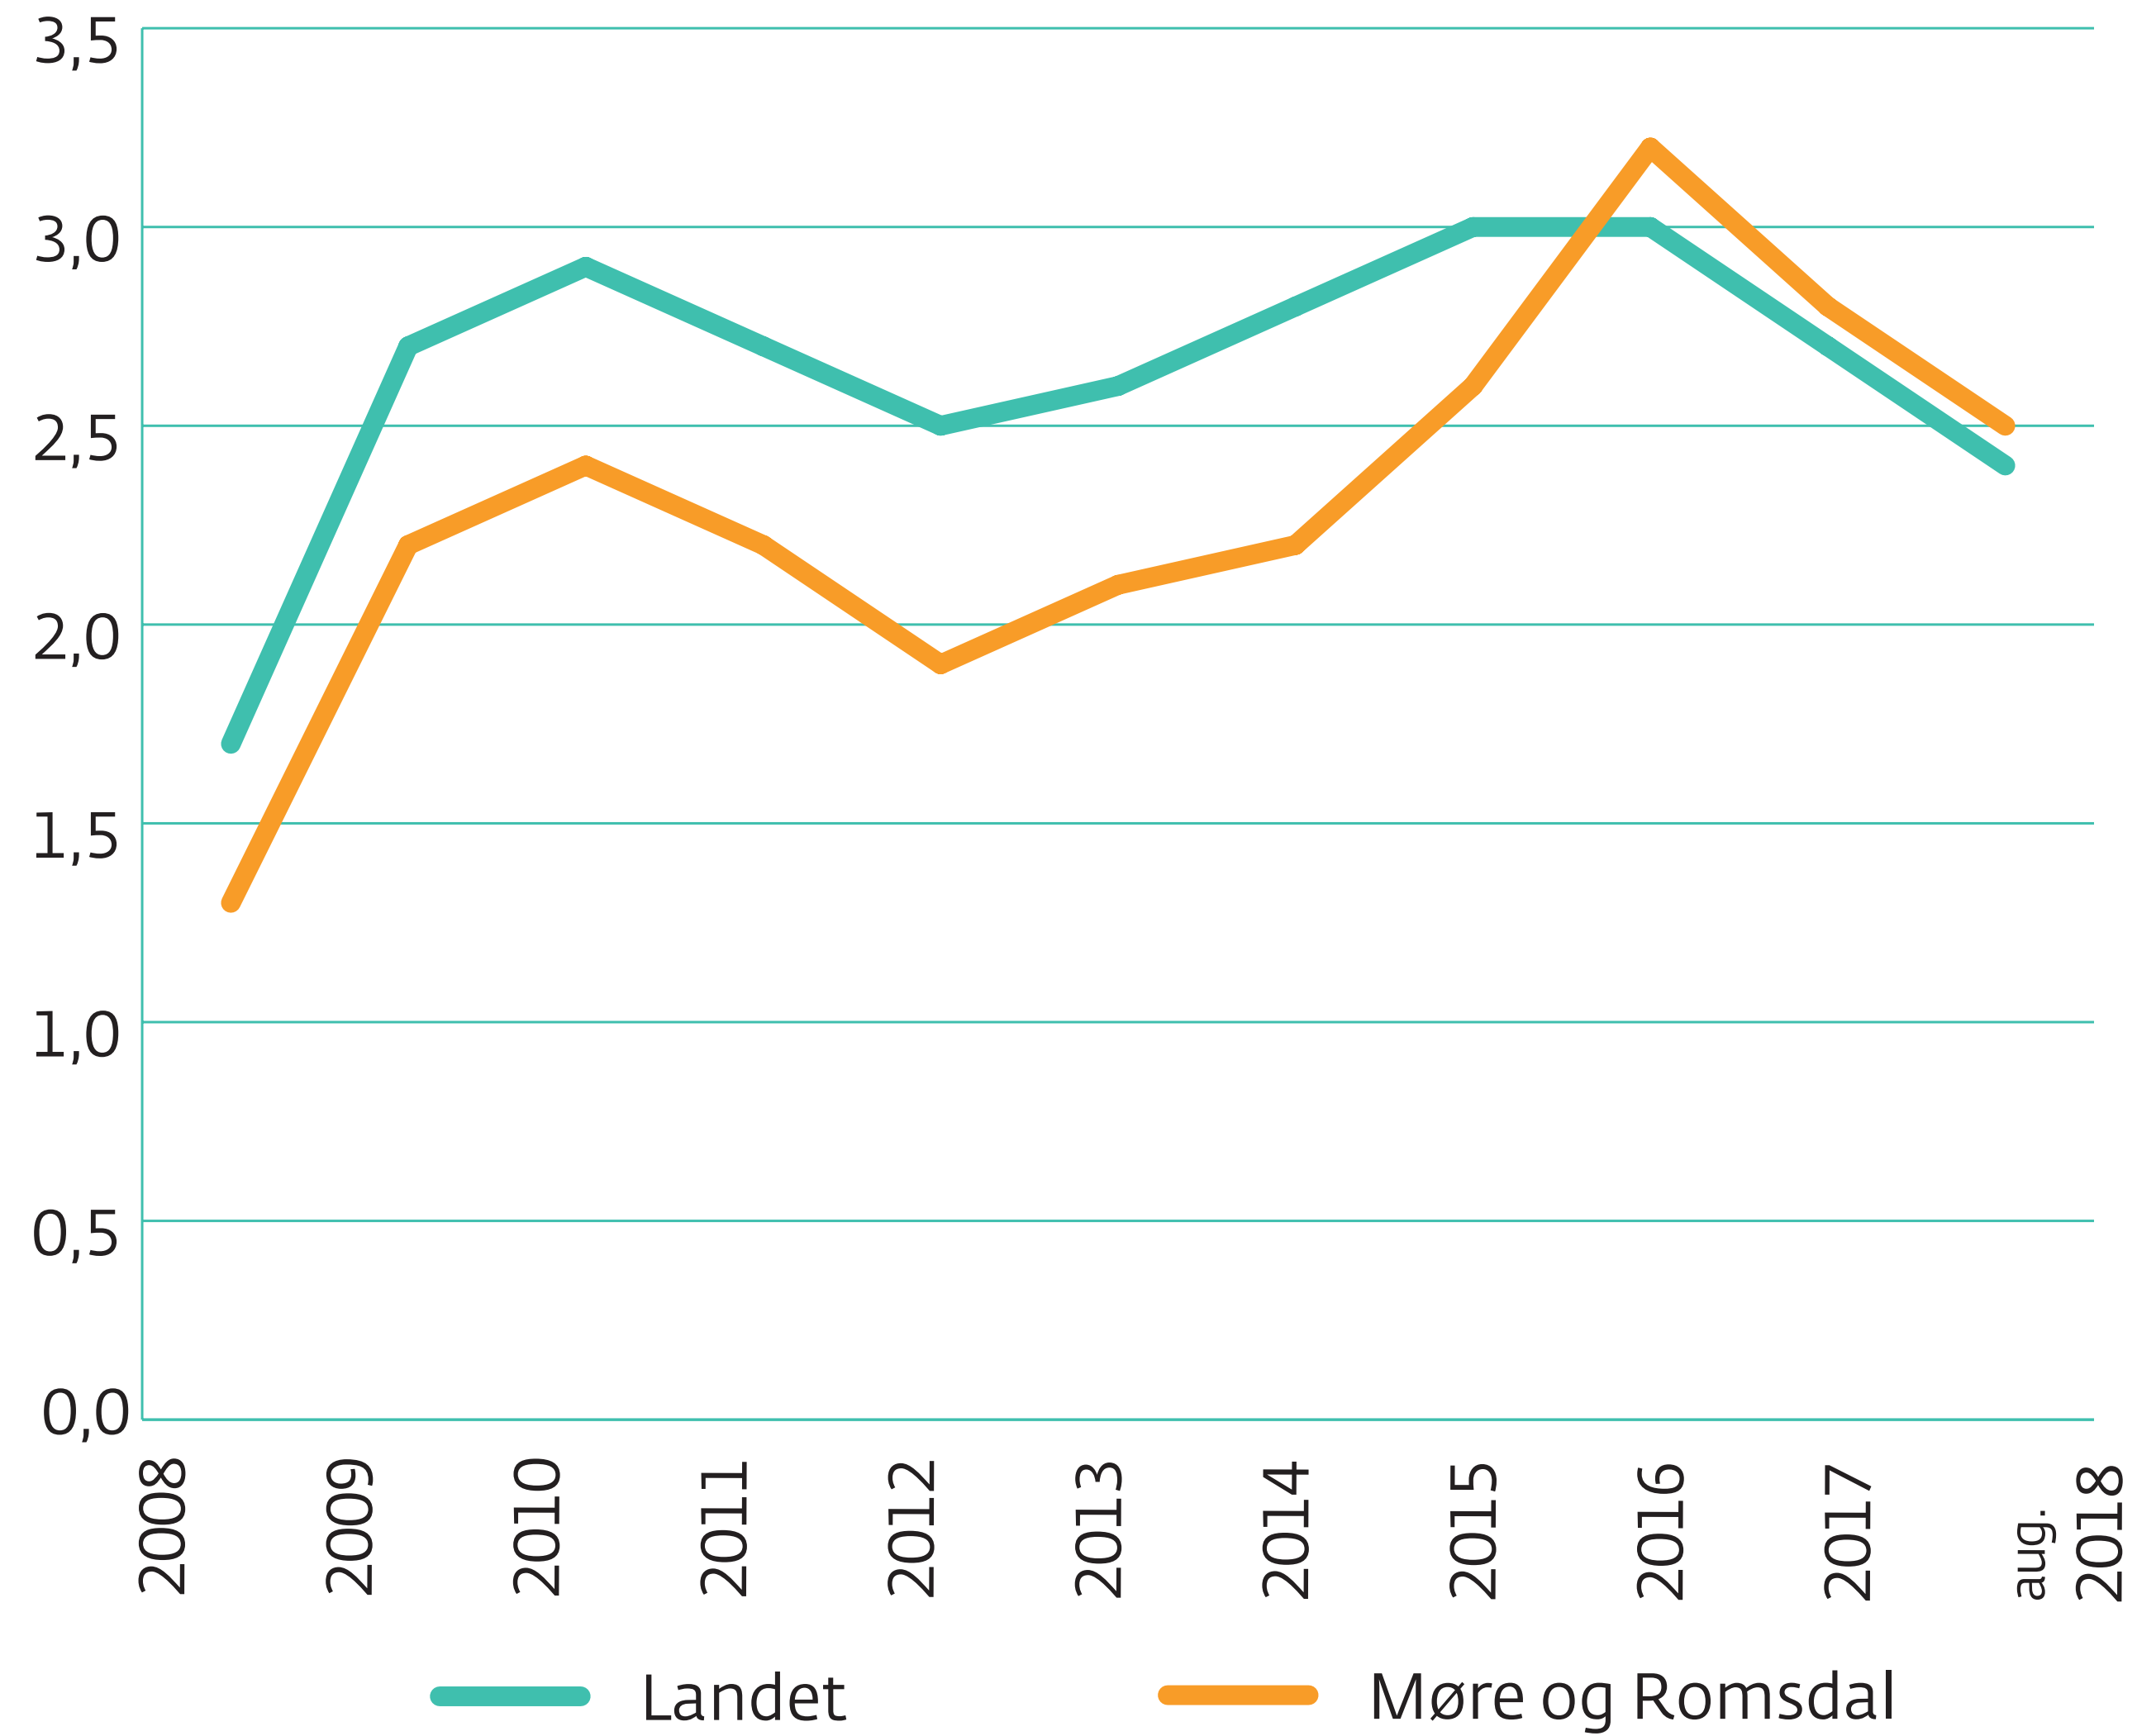

Heilt arbeidsledige i prosent av arbeidsstyrken. Årsgjennomsnitt

Kjelde: NAV

Møre og Romsdal
fylkeskommune

www.mrfylke.no/fylkesstatistikk