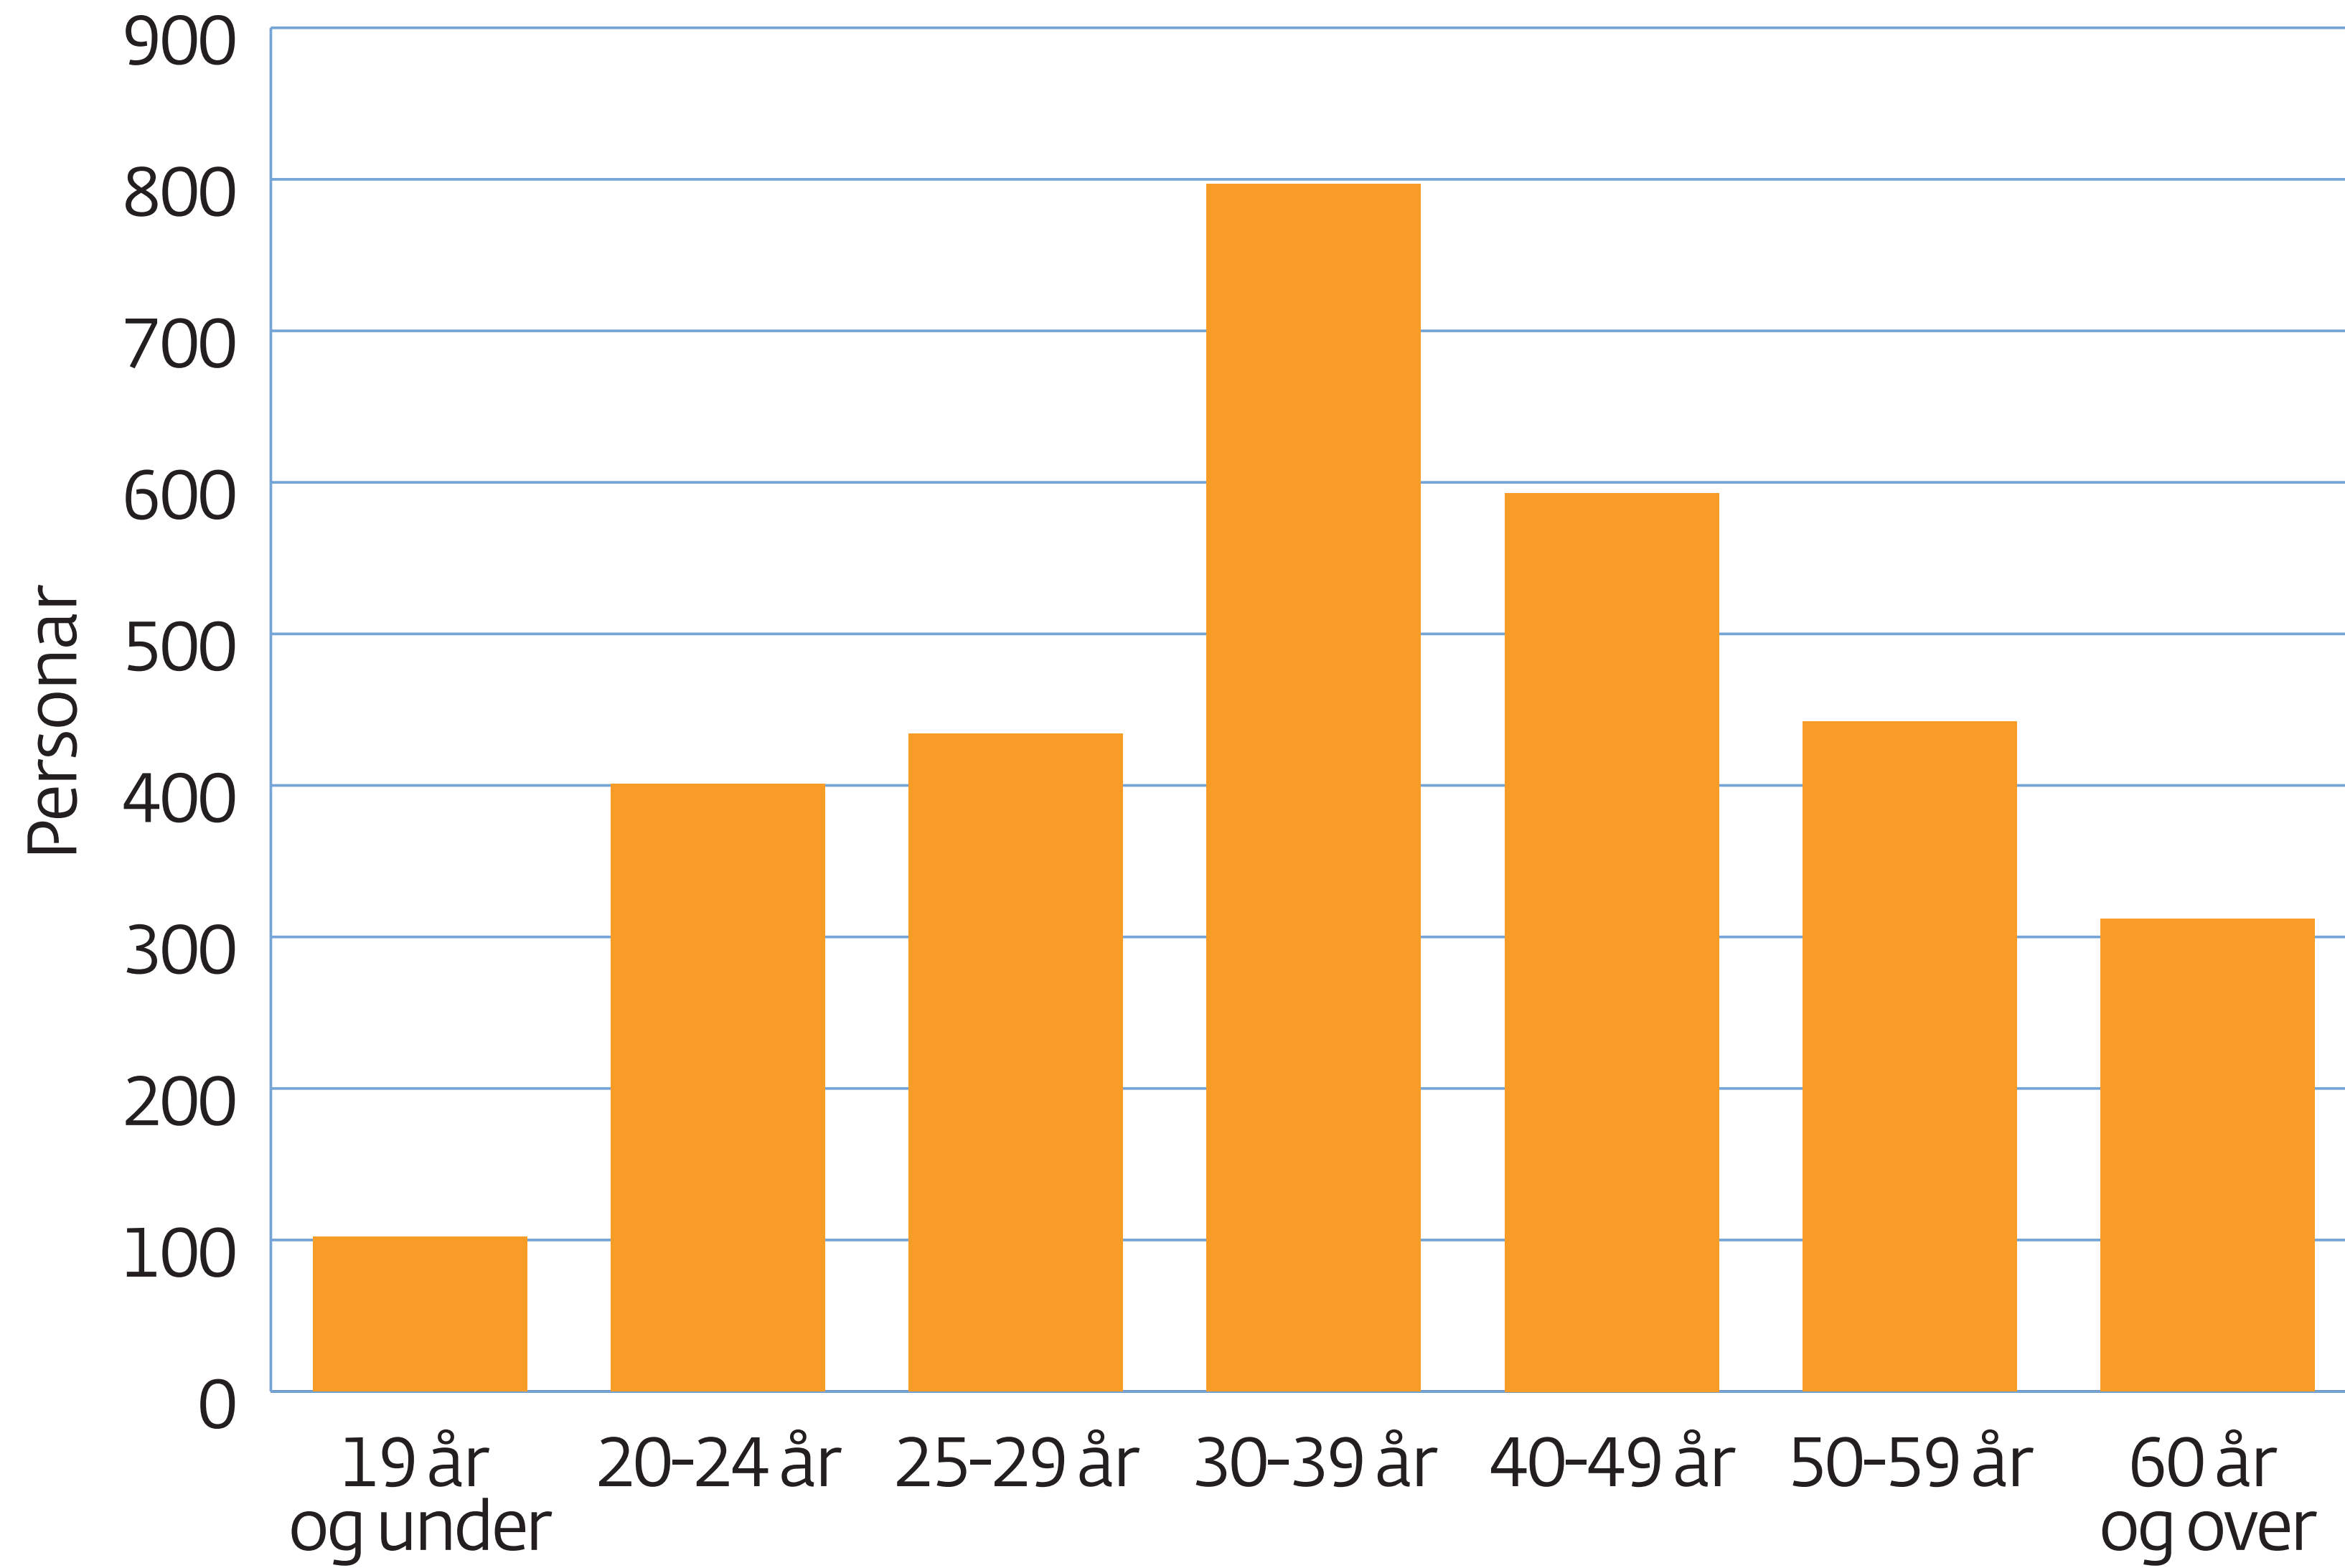

Tal arbeidsledige etter aldersgrupper, gjennomsnitt januar–august 2019. Møre og Romsdal

Kjelde: NAV

Møre og Romsdal
fylkeskommune

mrfylke.no/fylkesstatistikk