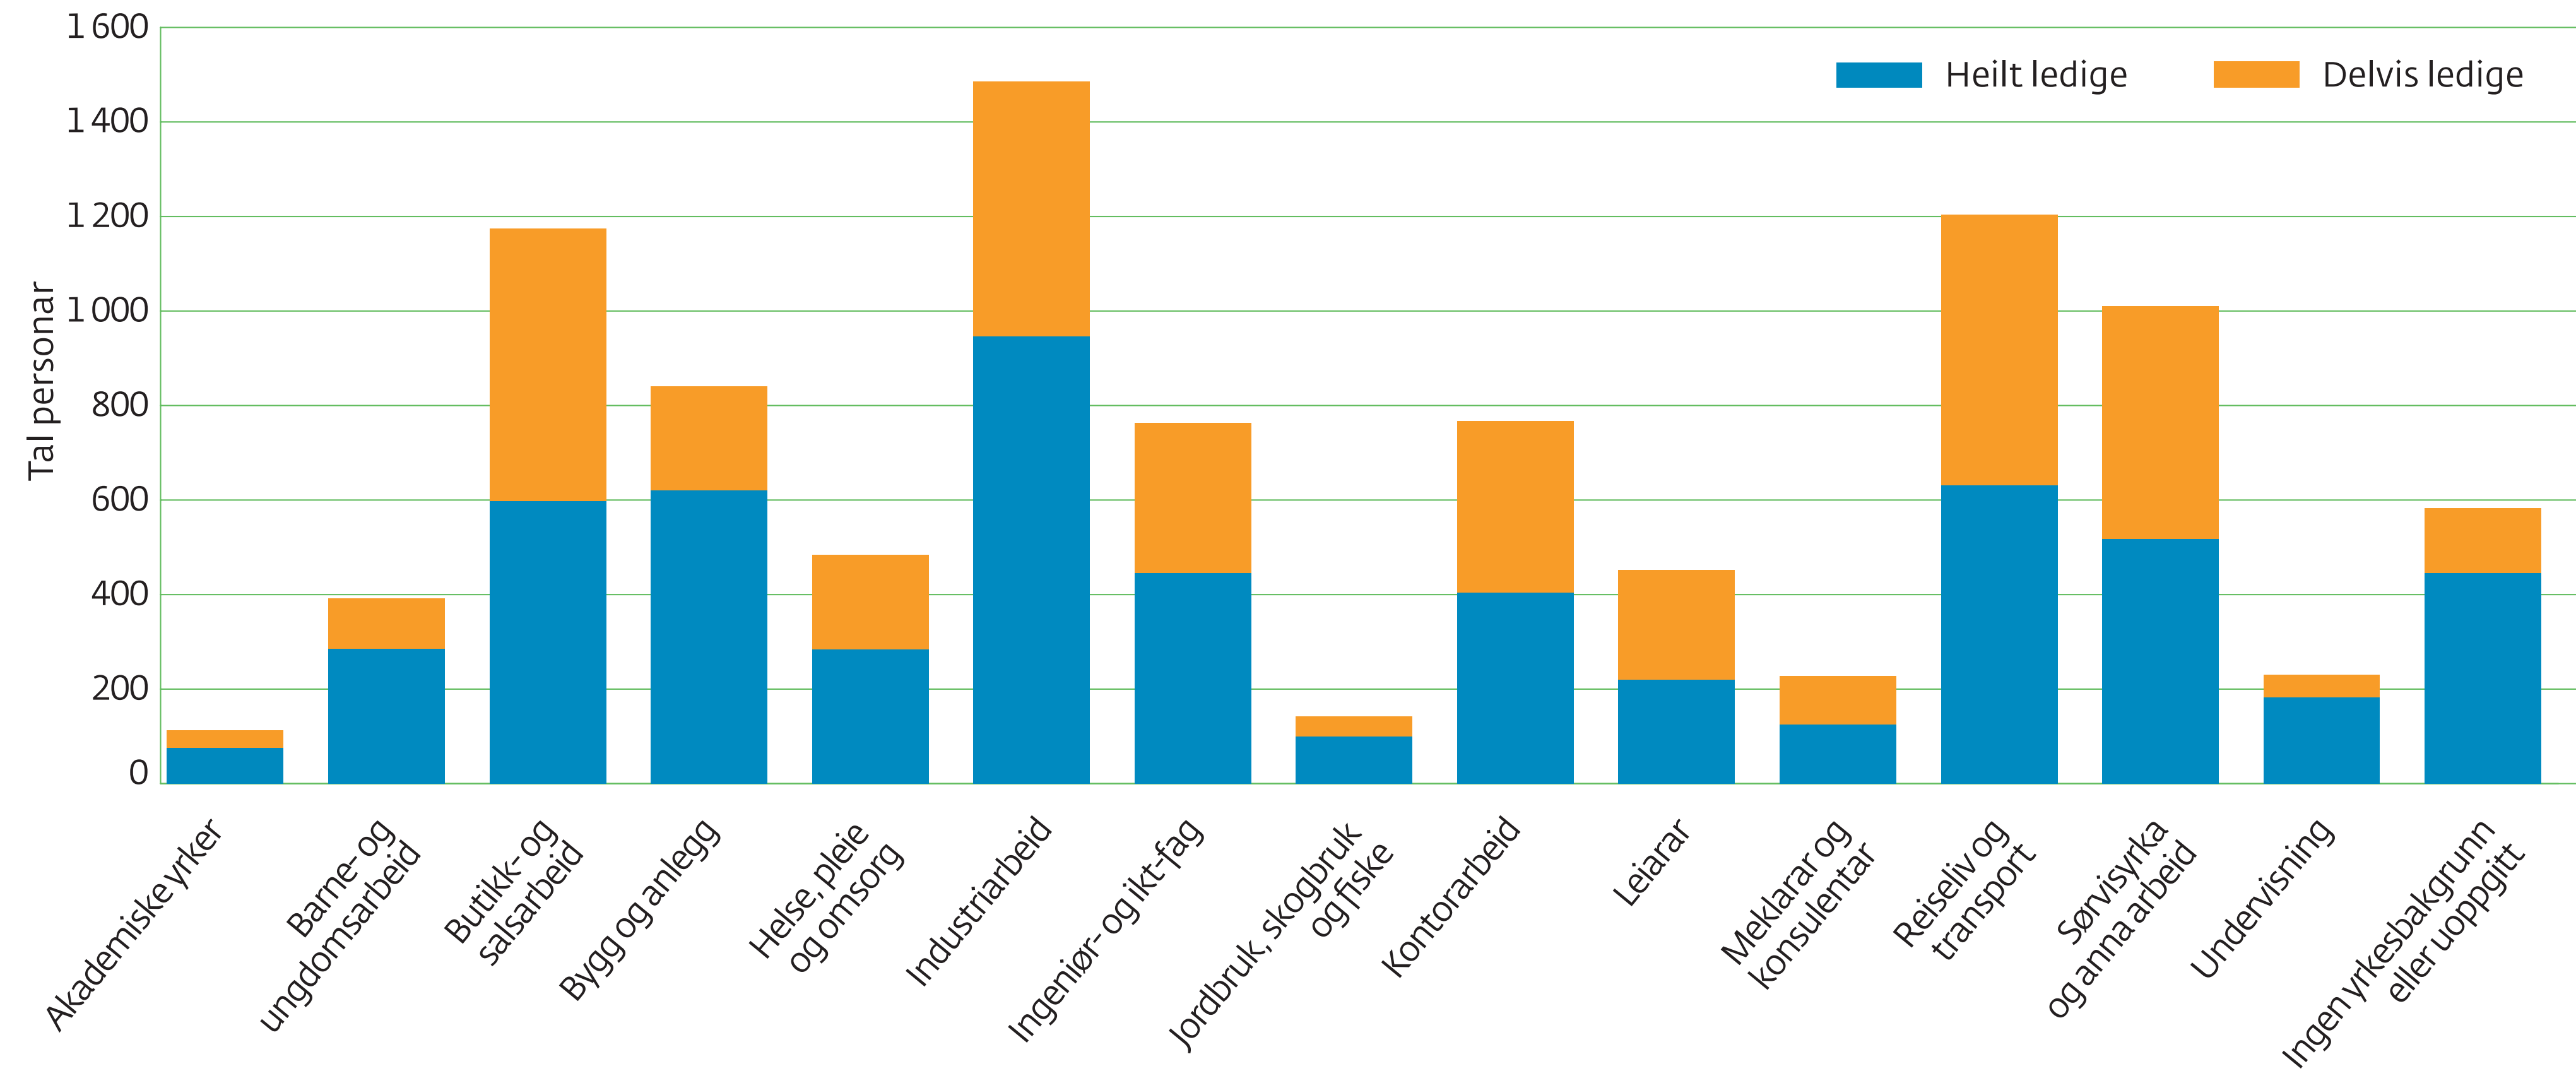

Heilt og delvis ledige etter yrkesgrupper, Møre og Romsdal, juli 2020

Kjelde: NAV

Møre og Romsdal
fylkeskommune

mrfylke.no/fylkesstatistikk