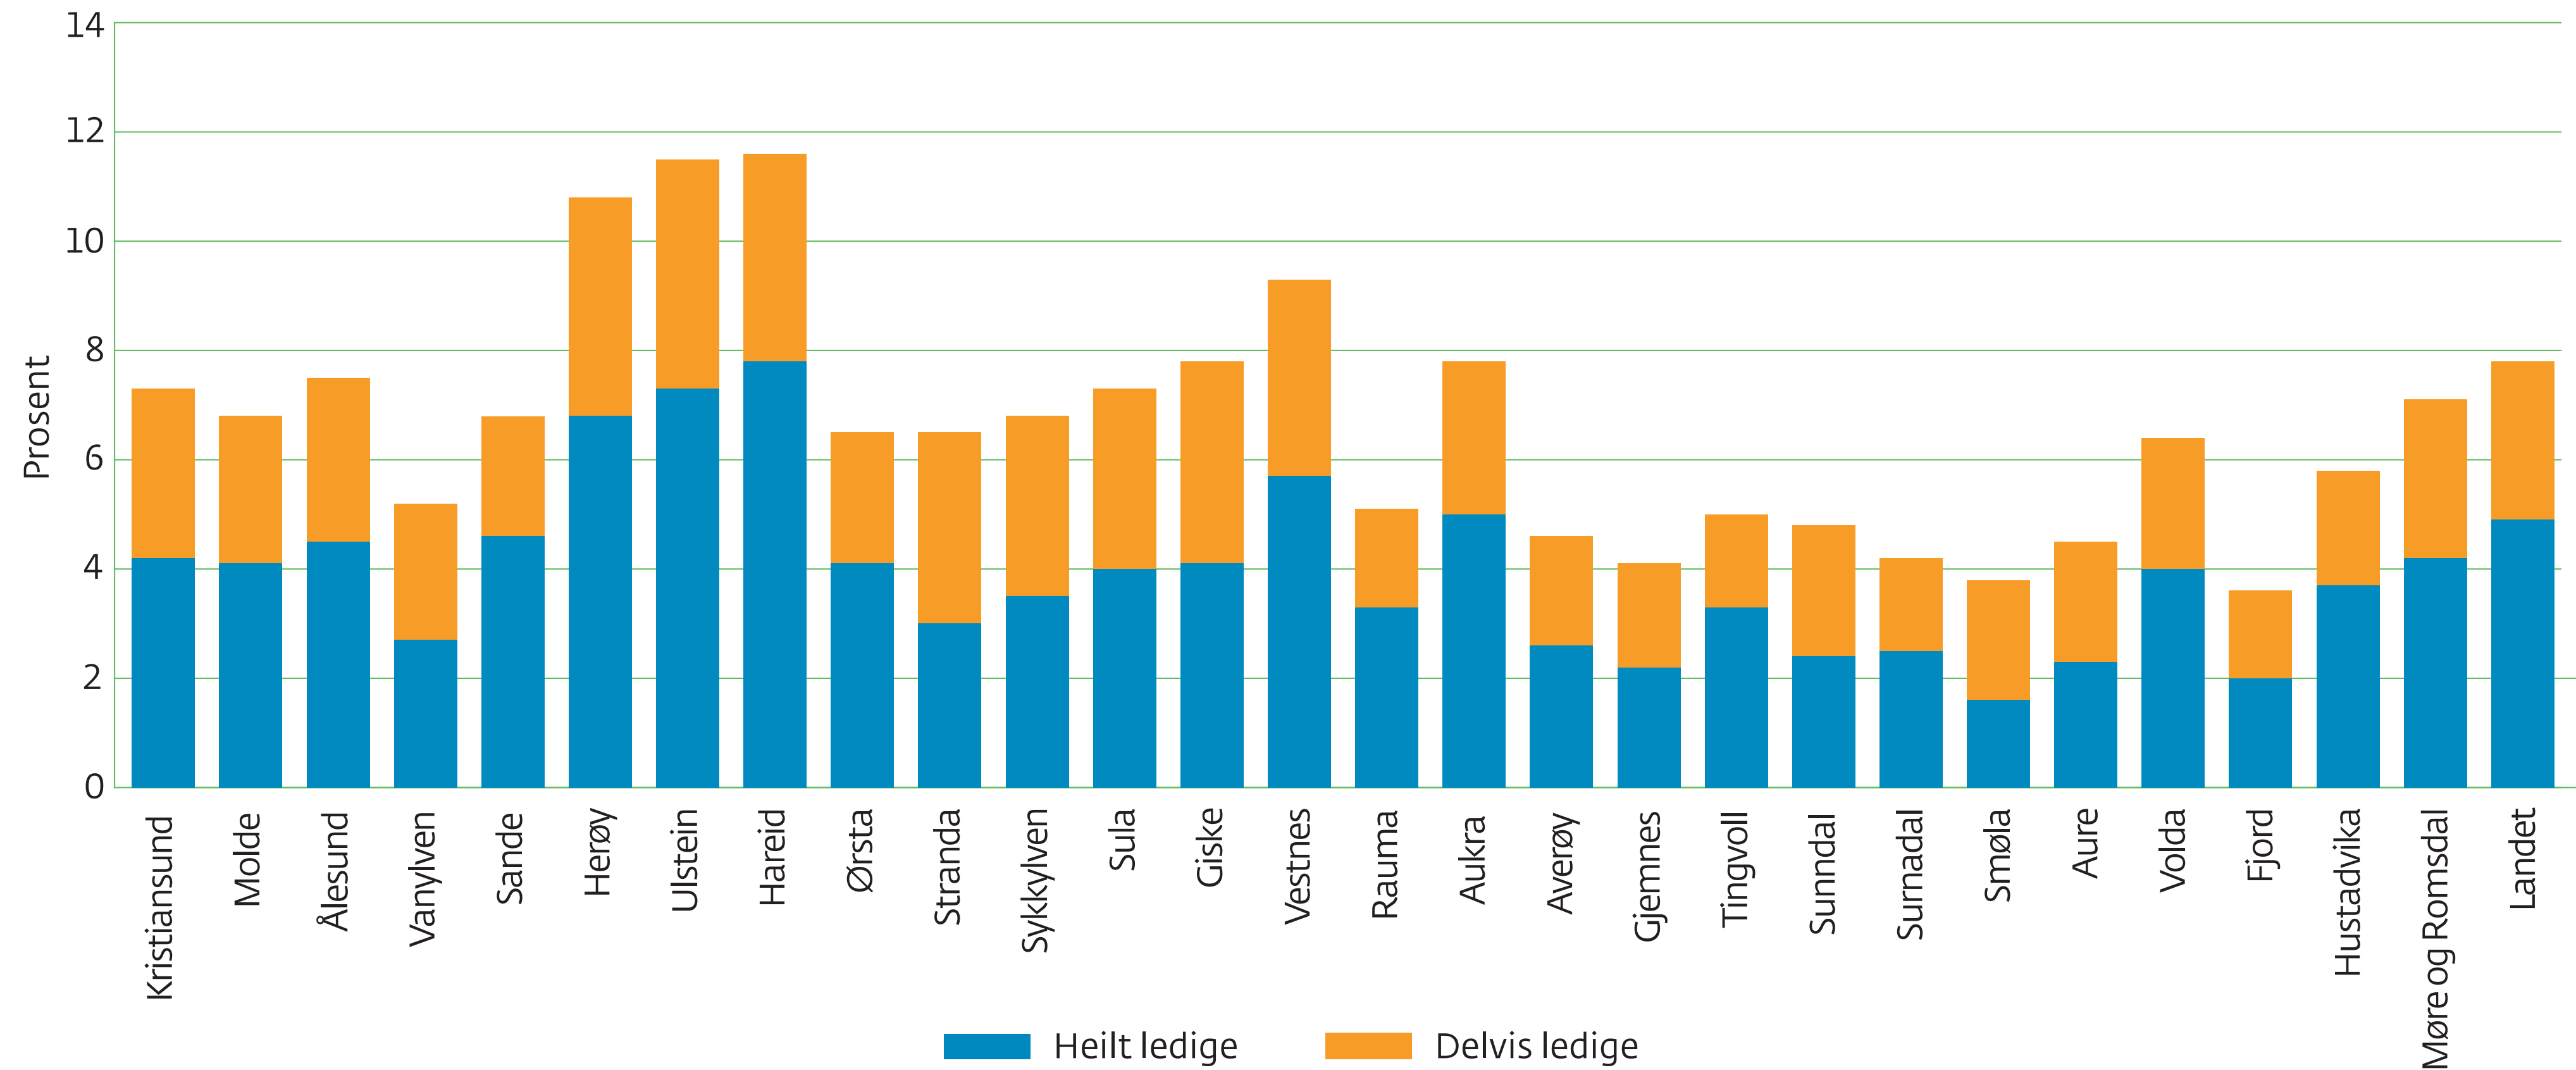

Heilt og delvis ledige i prosent av arbeidsstyrken per kommune i Møre og Romsdal, juli, 2020, prosent

Kjelde: NAV

Møre og Romsdal
fylkeskommune

mrfylke.no/fylkesstatistikk