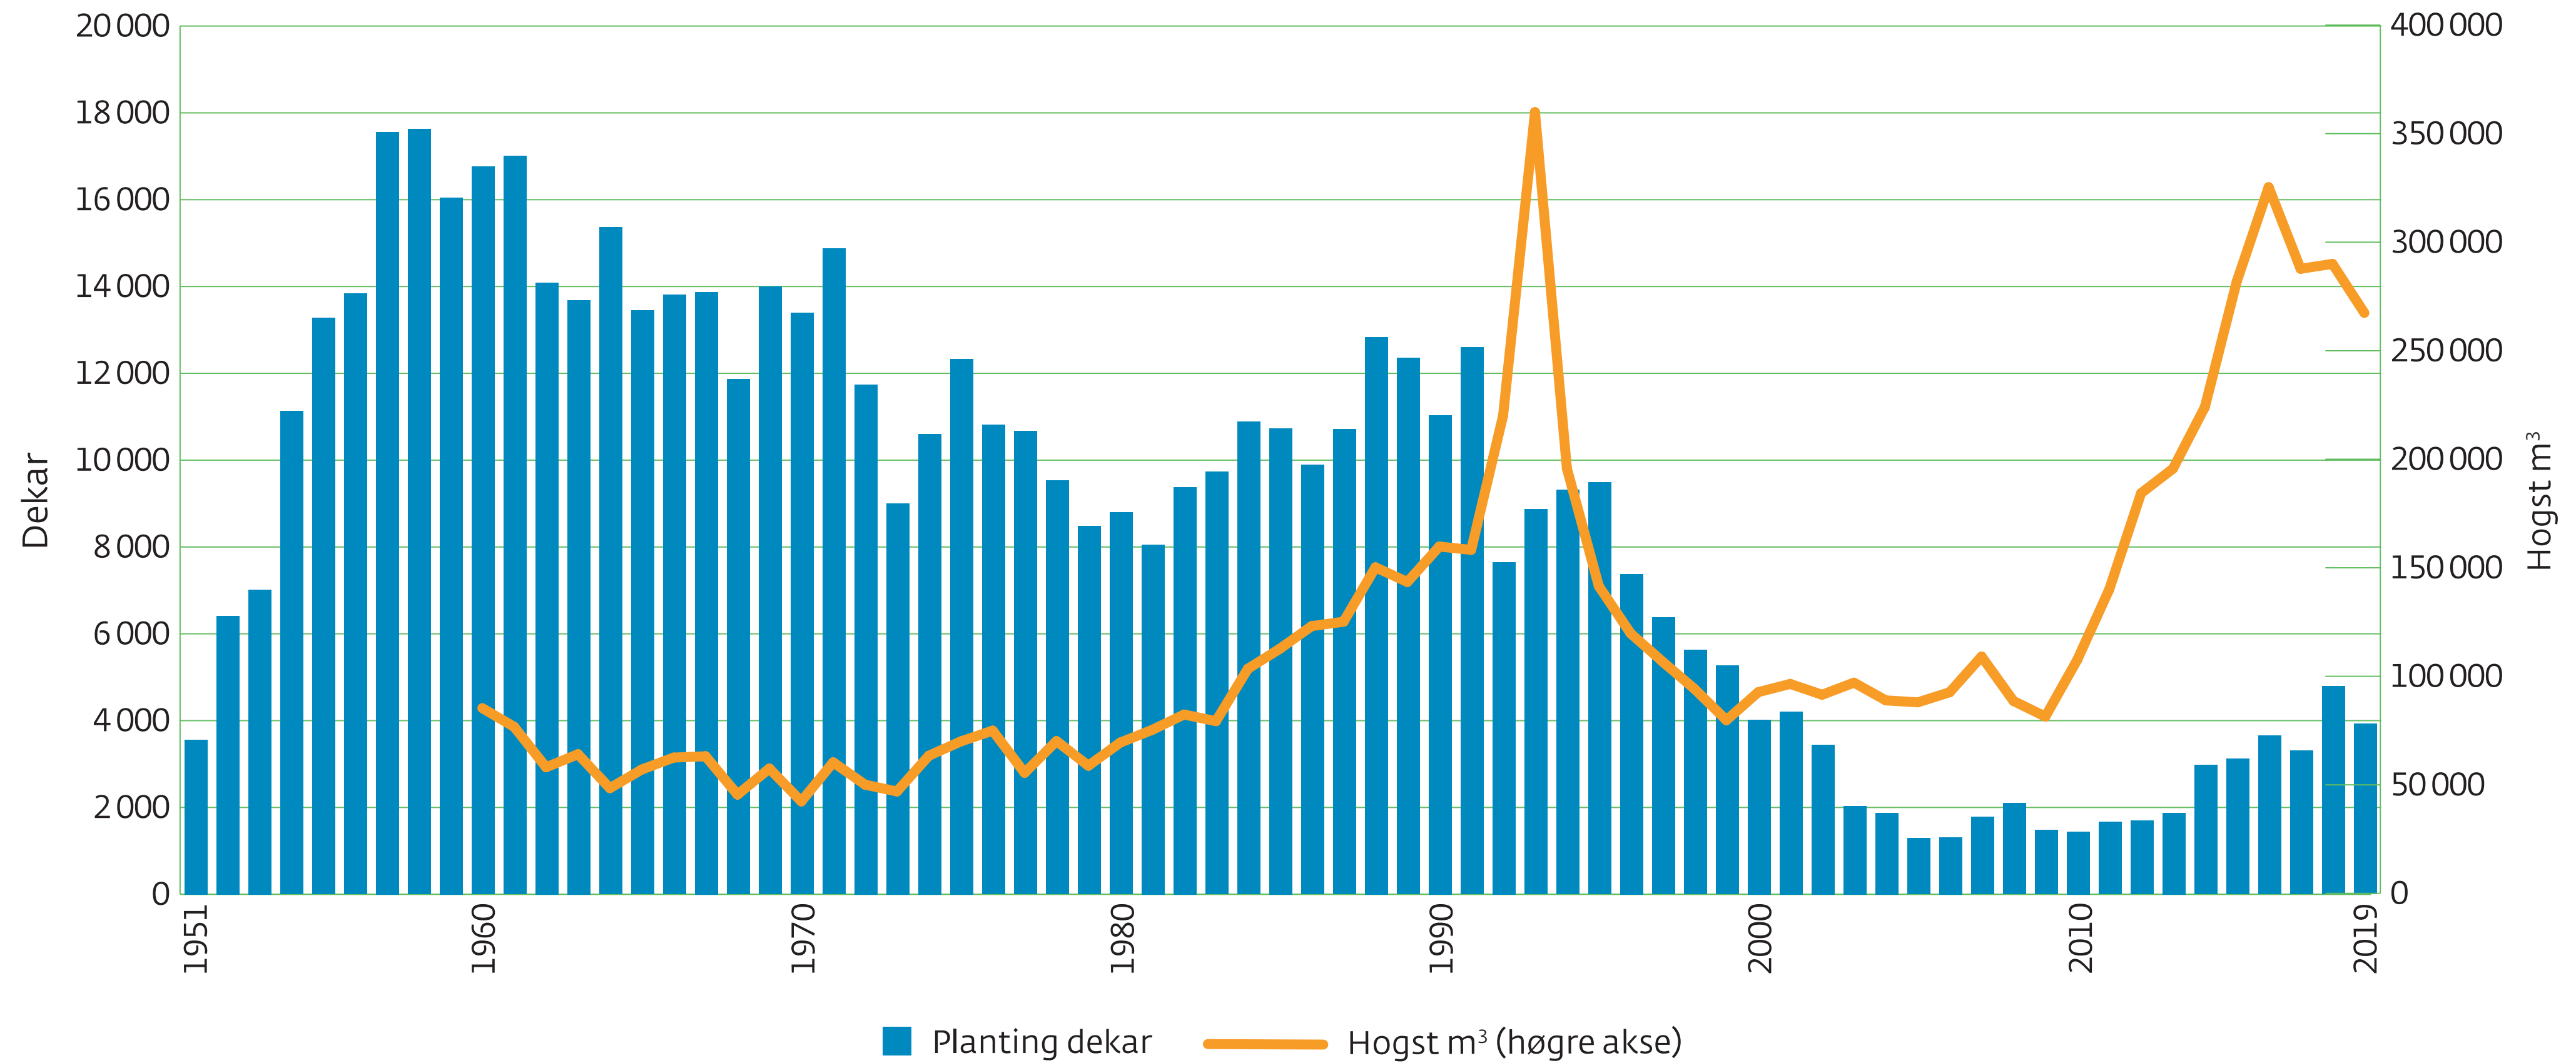

Historisk utvikling i planta areal og hogstvolum i Møre og Romsdal

Kjelde: Fylkesmannen i Møre og Romsdal

Møre og Romsdal fylkeskommune

mrfylke.no/fylkesstatistikk