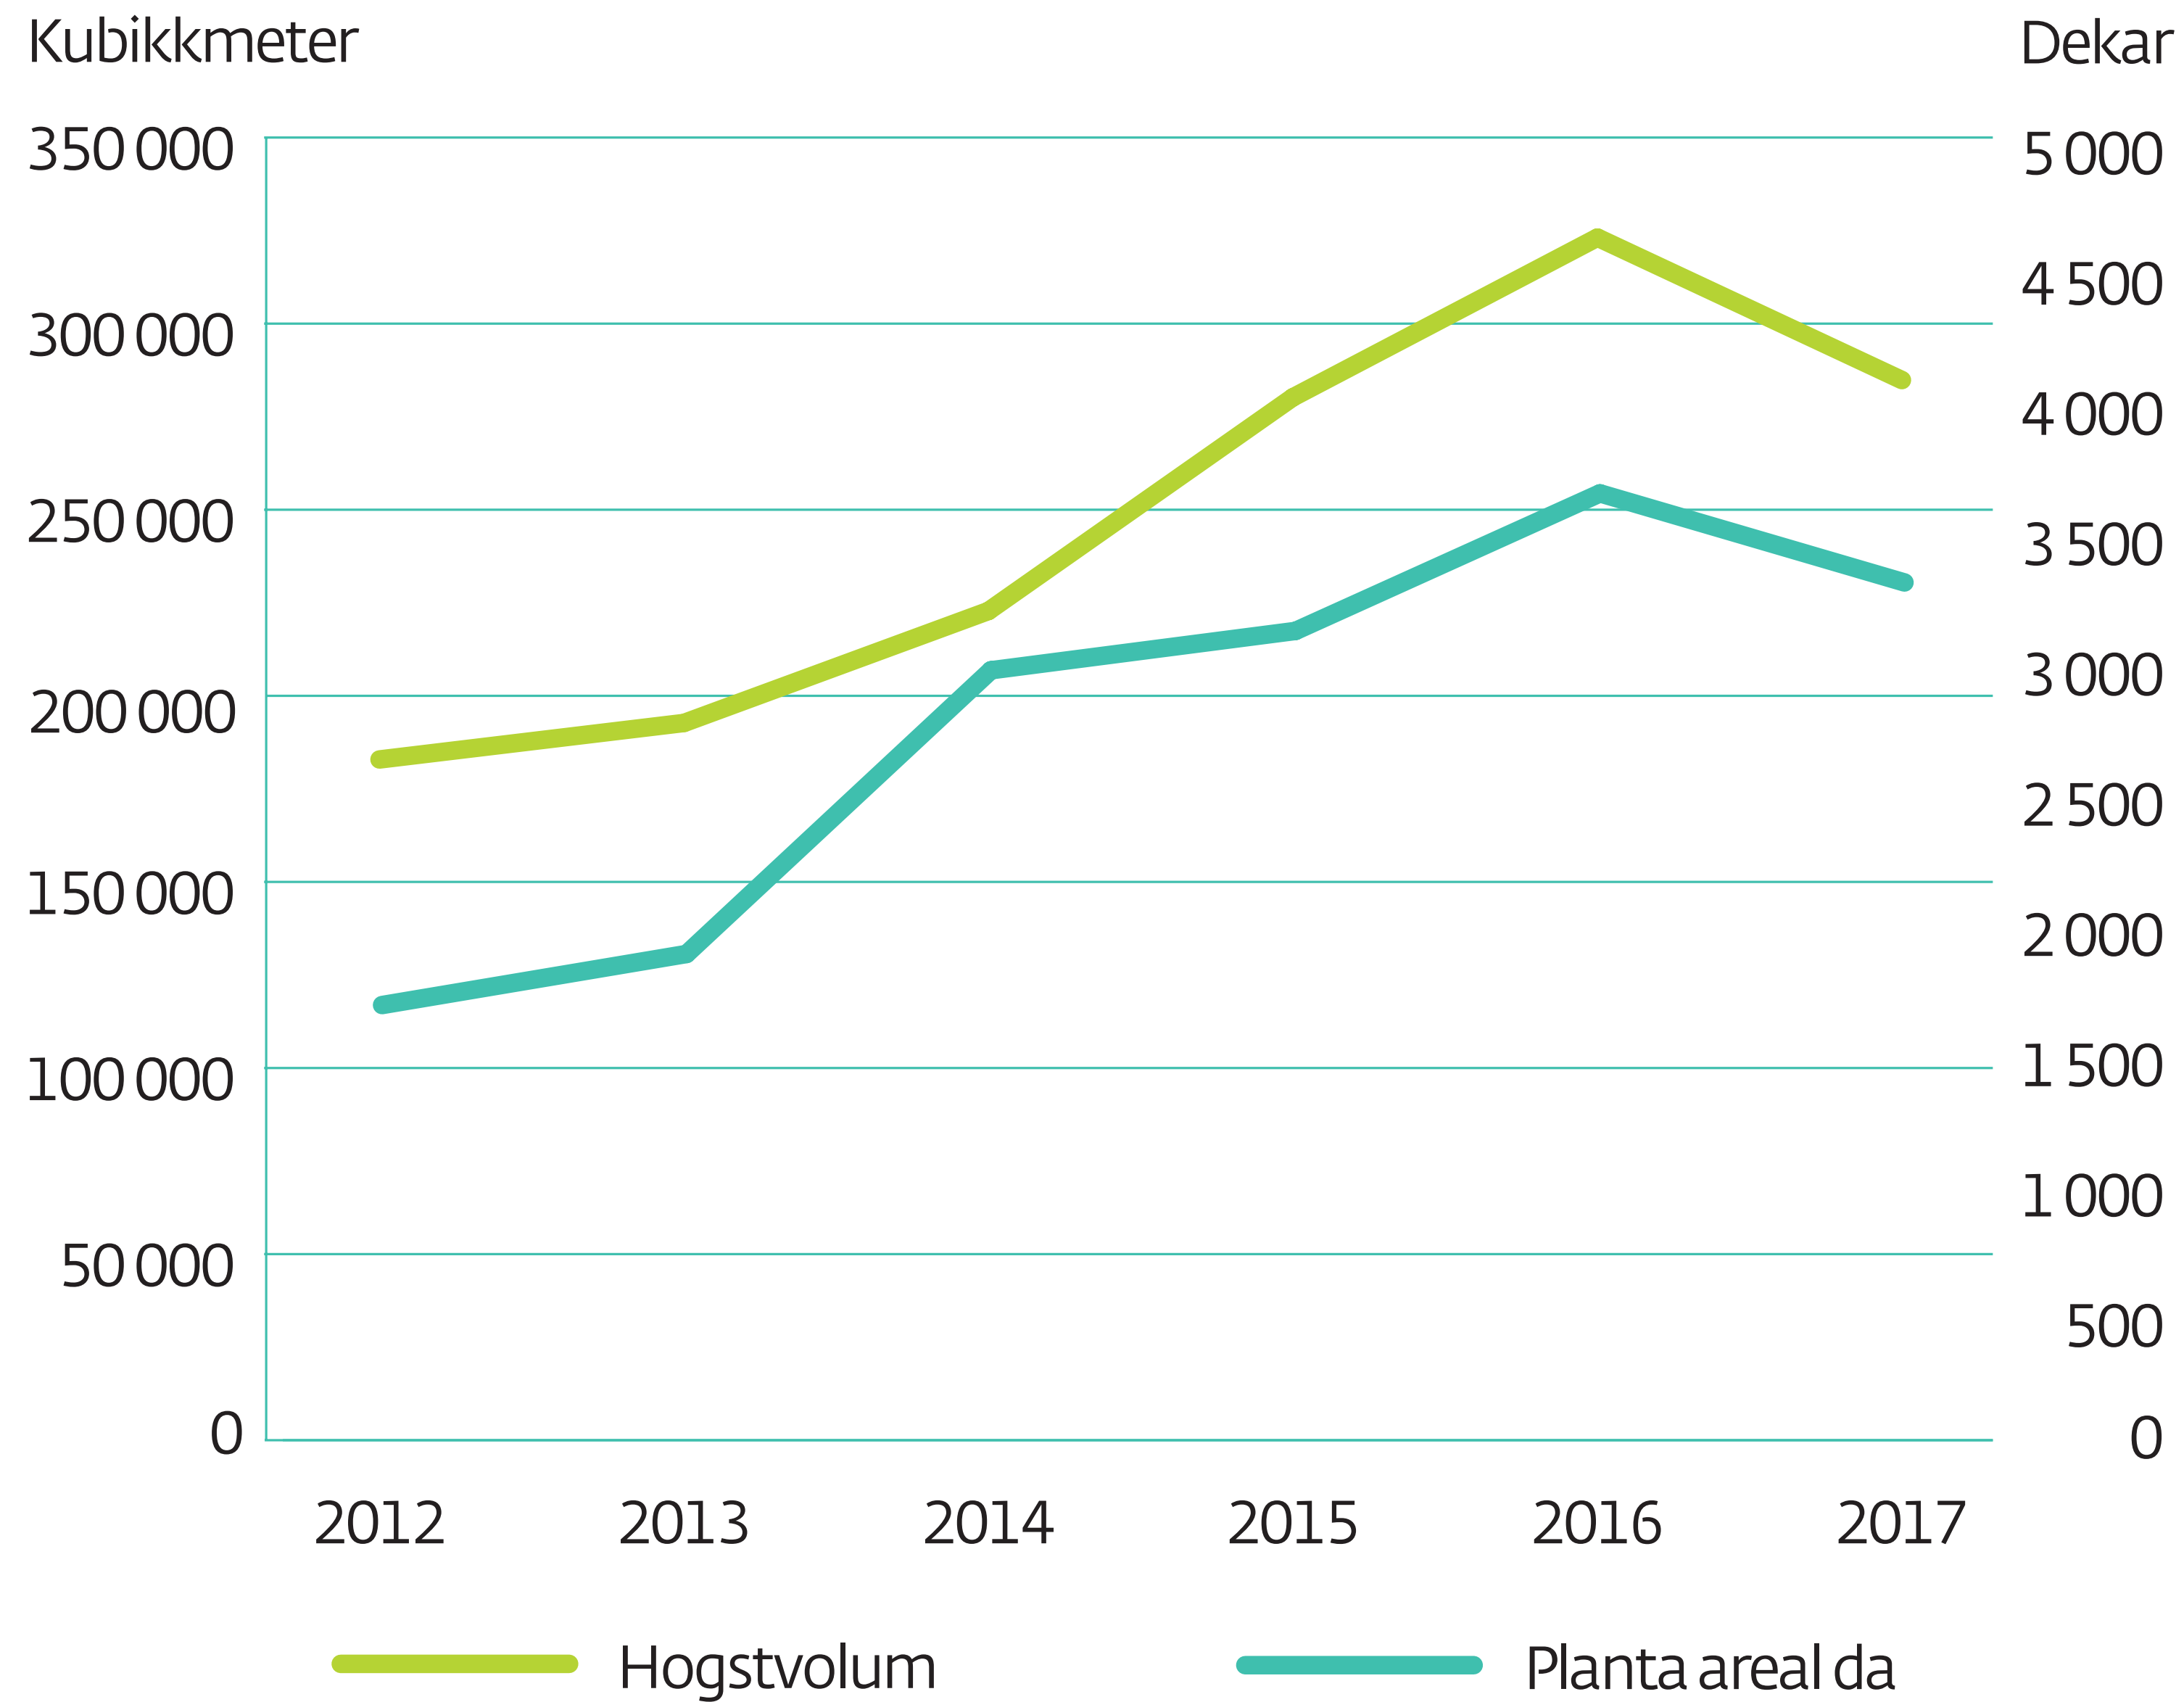

# Hogstvolum og planta areal

Kjelde: Økonomisystem for skogbruket (ØKS), skogfond

Møre og Romsdal  
fylkeskommune

[www.mrfylke.no/fylkesstatistikk](http://www.mrfylke.no/fylkesstatistikk)