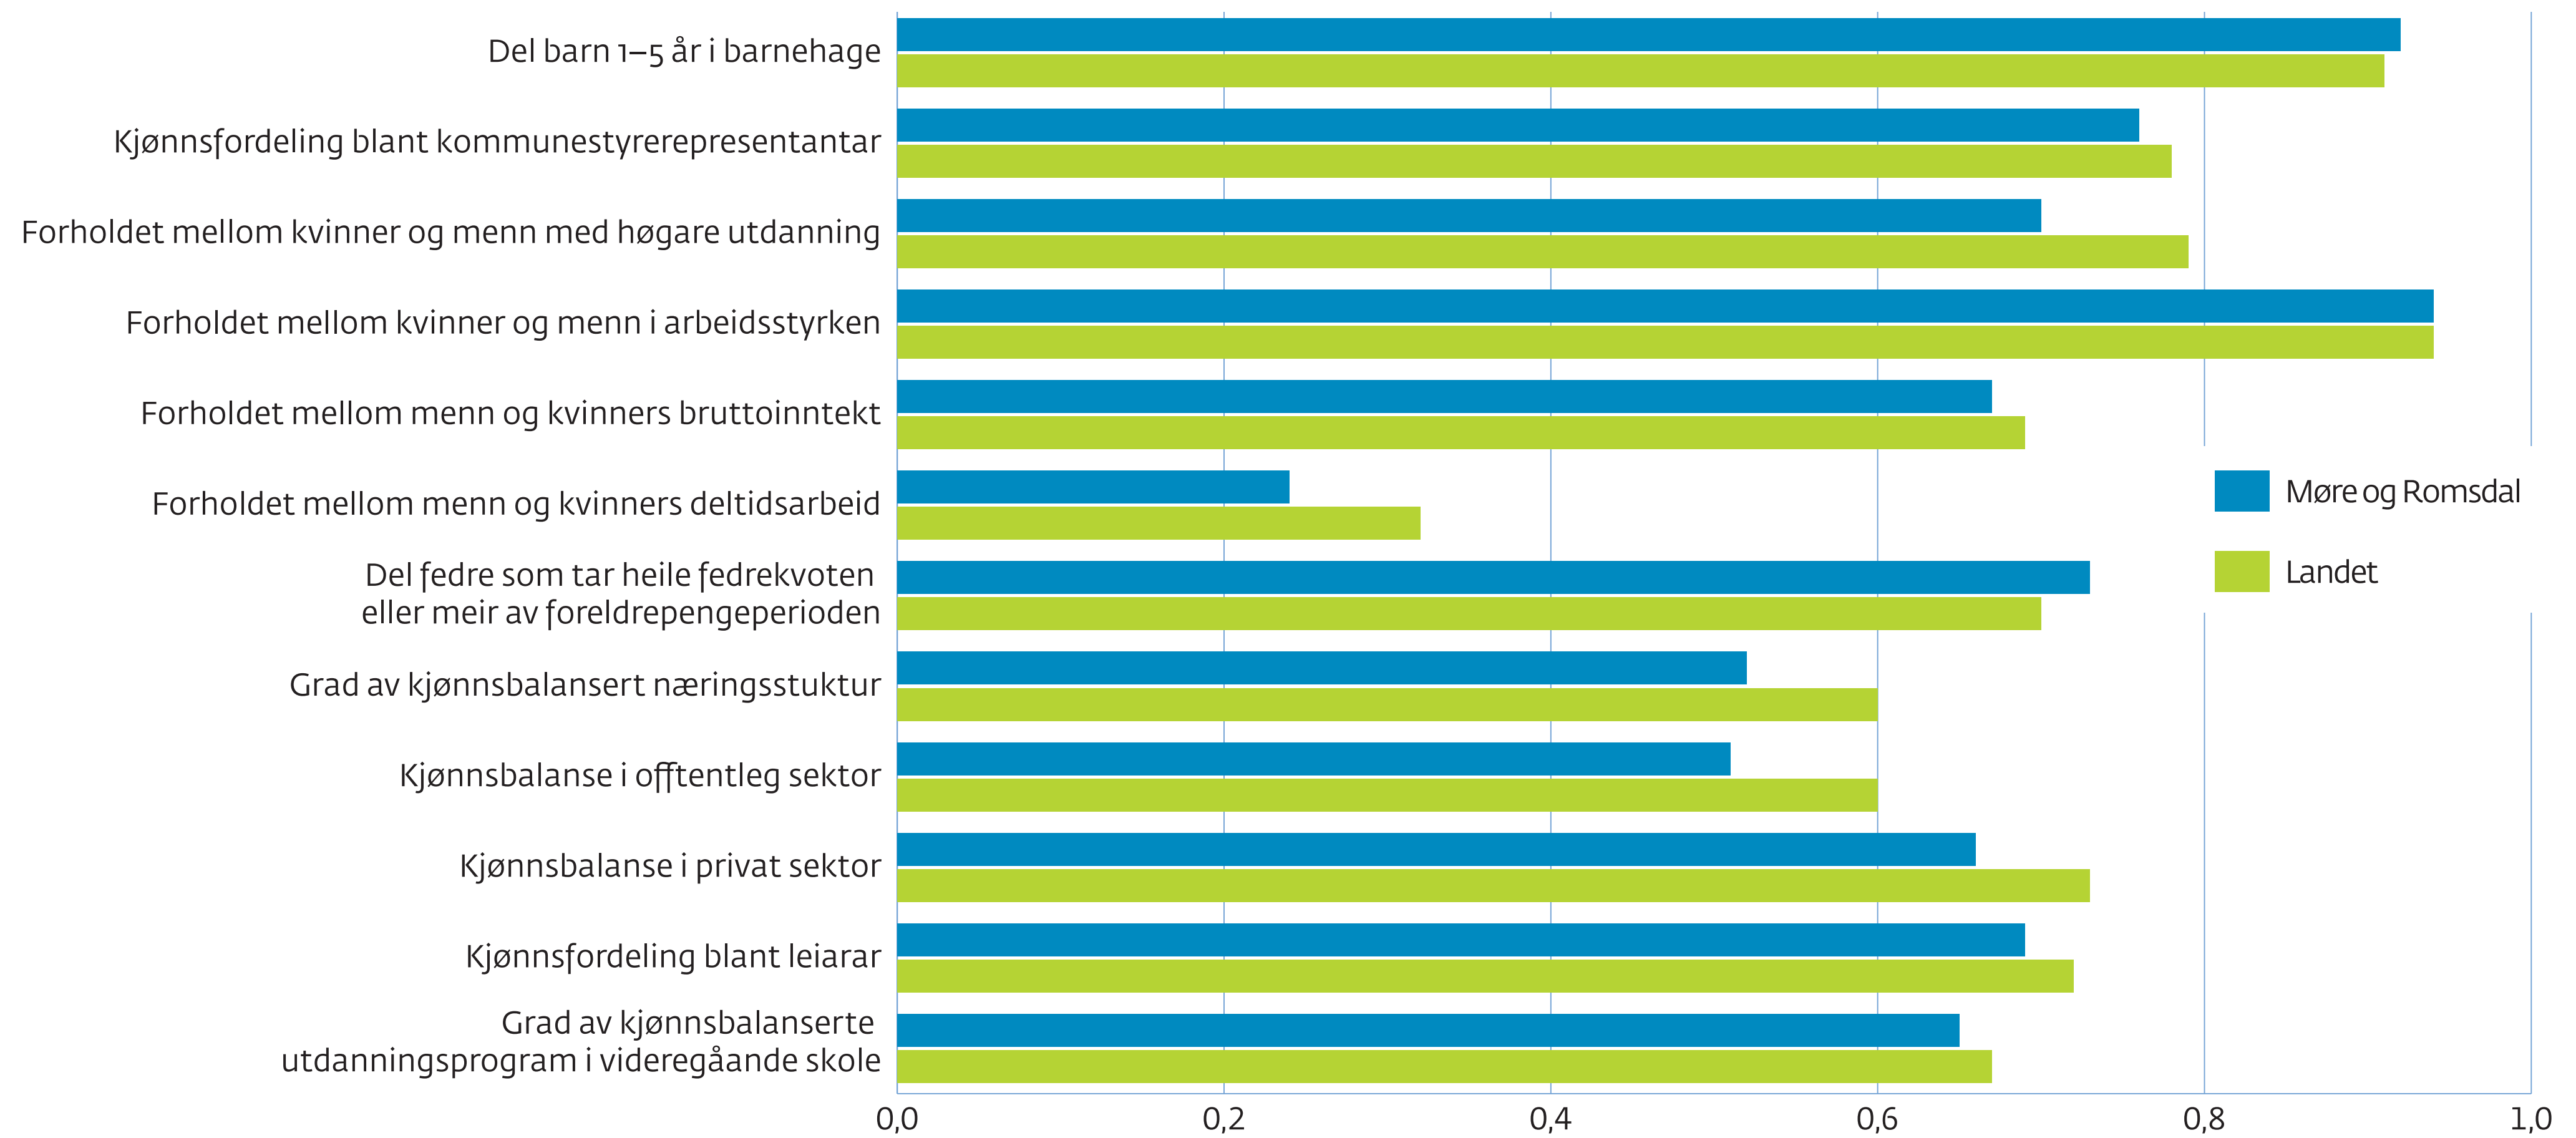

# Indikatorar for kjønnslikestilling – skår for Møre og Romsdal og landet, 2017

Kjelde: SSB

Møre og Romsdal  
fylkeskommune

[mrfylke.no/fylkesstatistikk](http://mrfylke.no/fylkesstatistikk)