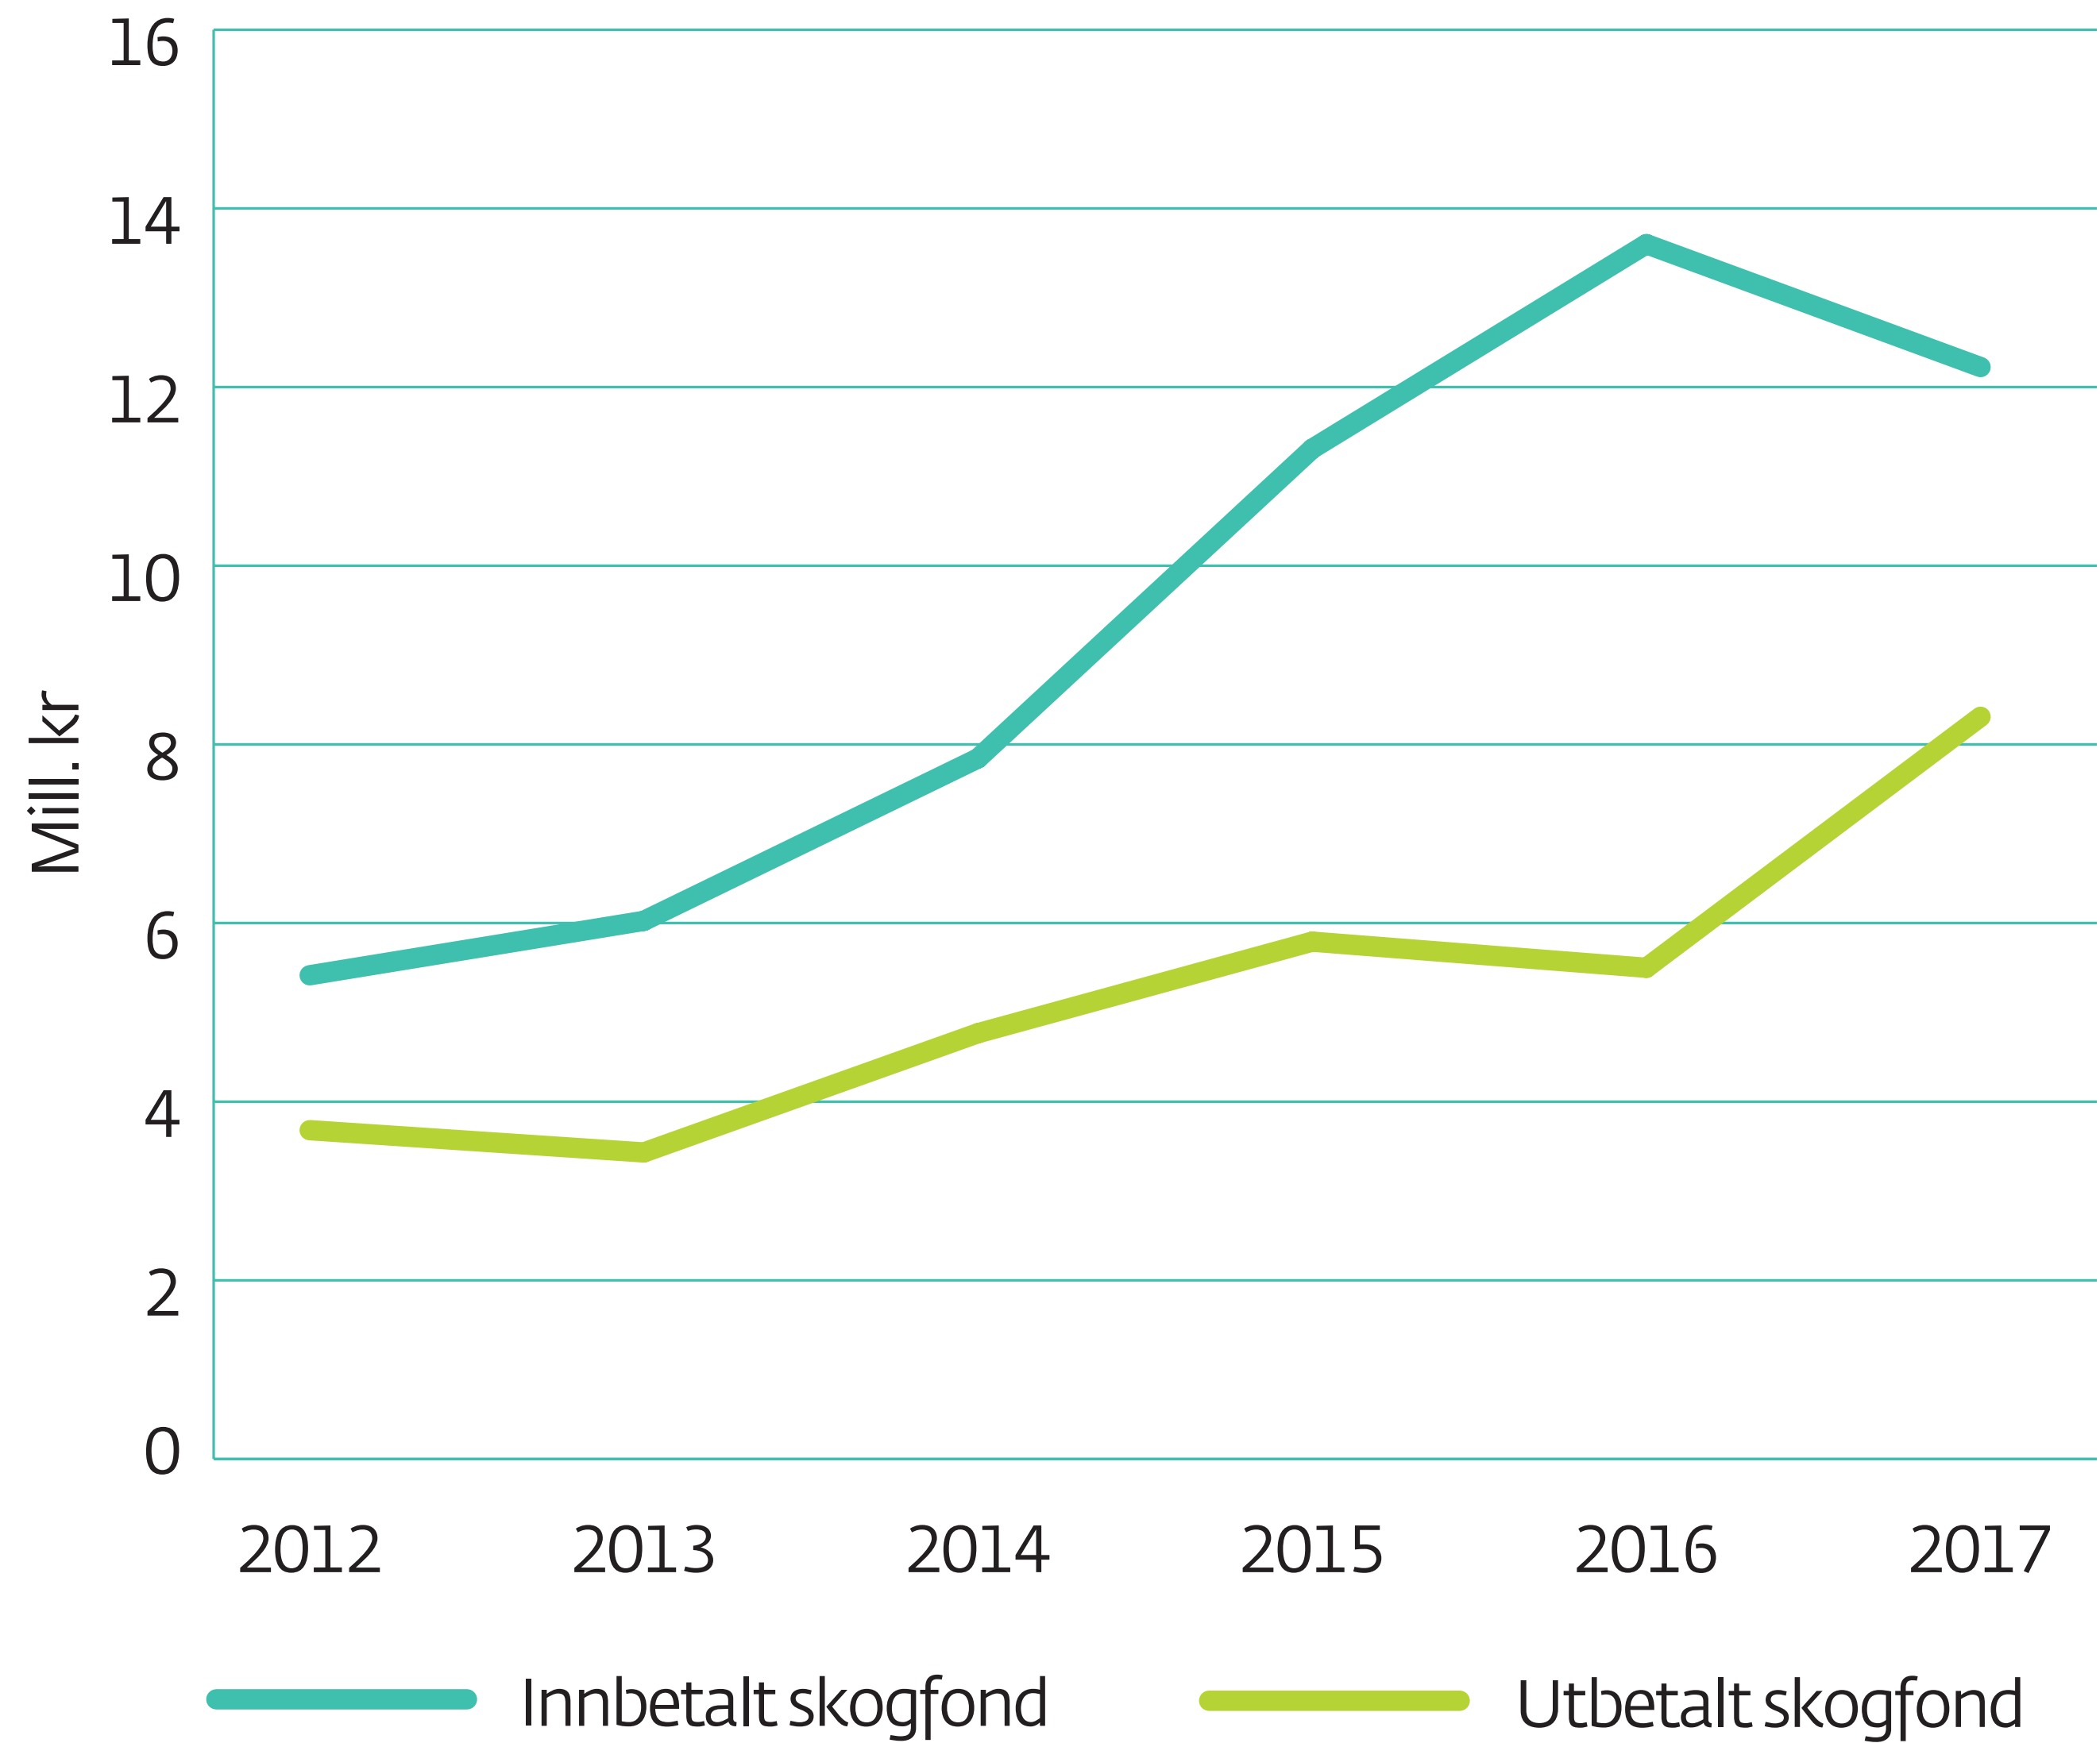

# Inn- og utbetaling av skogfond i Møre og Romsdal, 2012–2017

Kjelde: Fylkesmannen i Møre og Romsdal/søknader om produksjonstilskot

Møre og Romsdal  
fylkeskommune

[www.mrfylke.no/fylkesstatistikk](http://www.mrfylke.no/fylkesstatistikk)