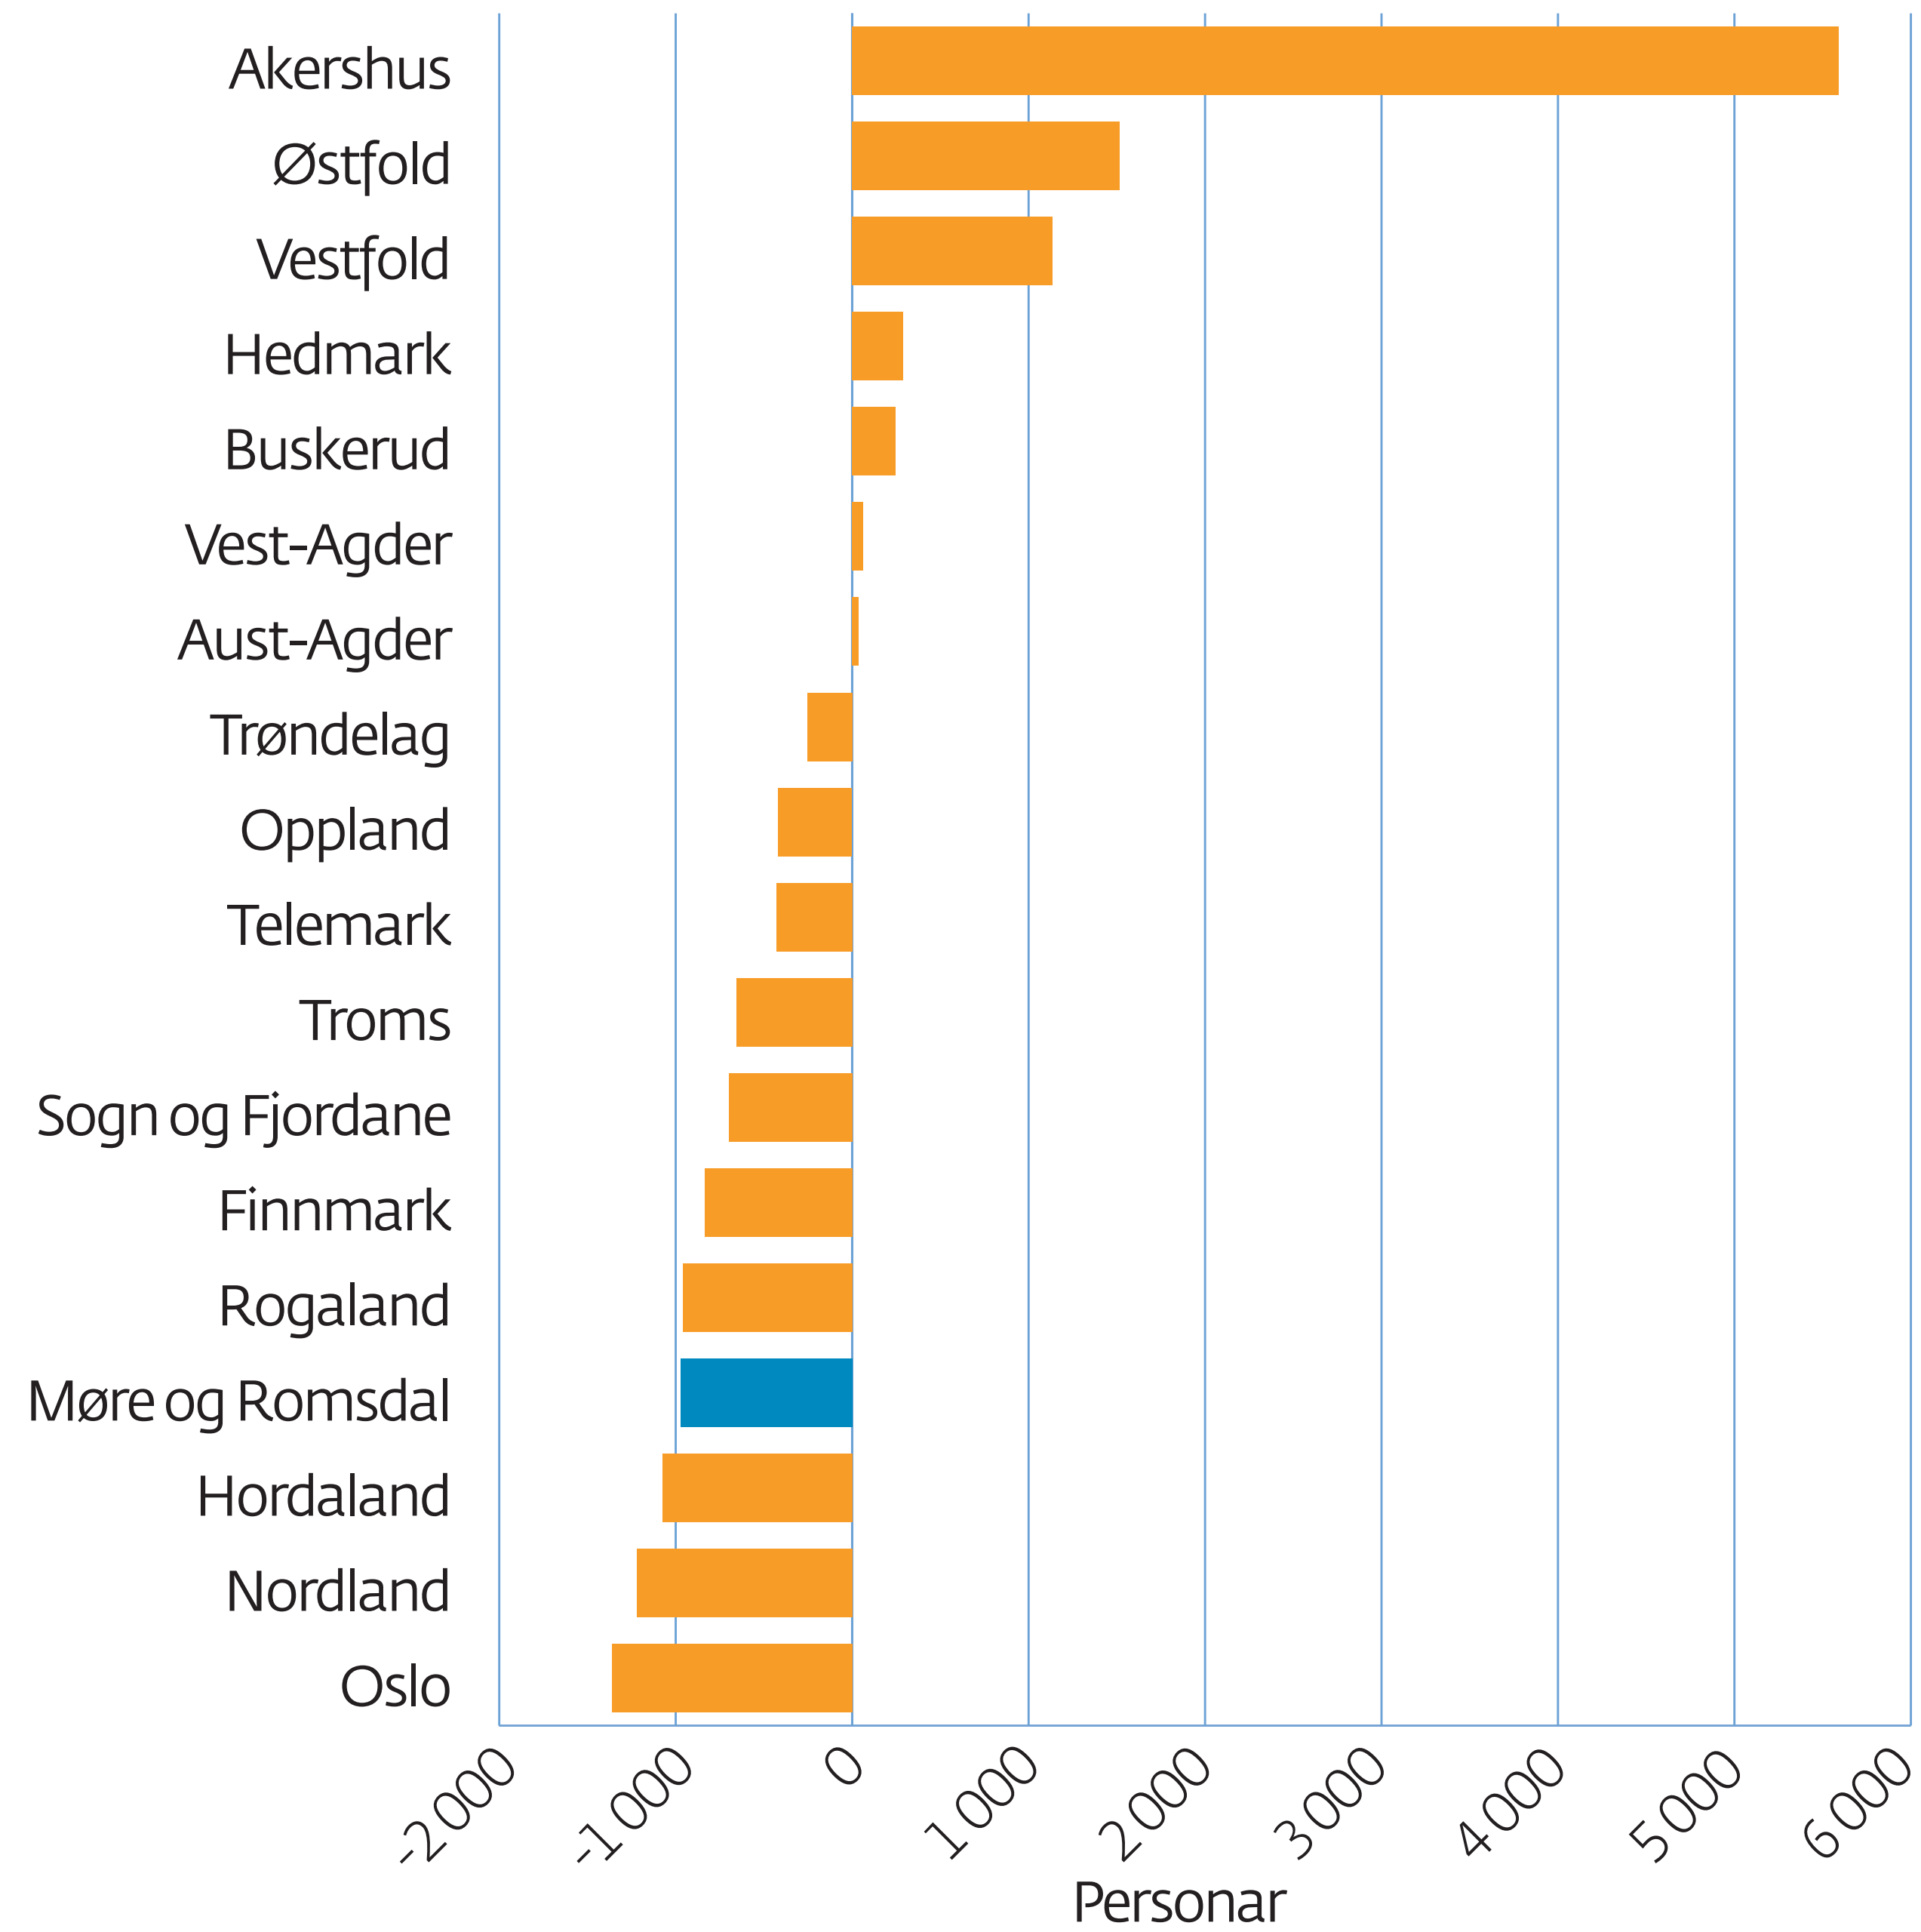

Innanlandsk nettoflytting etter fylke*, 2018

*Unntatt flyttingar internt i fylket.

Kjelde: SSB

Møre og Romsdal
fylkeskommune

mrfylke.no/fylkesstatistikk