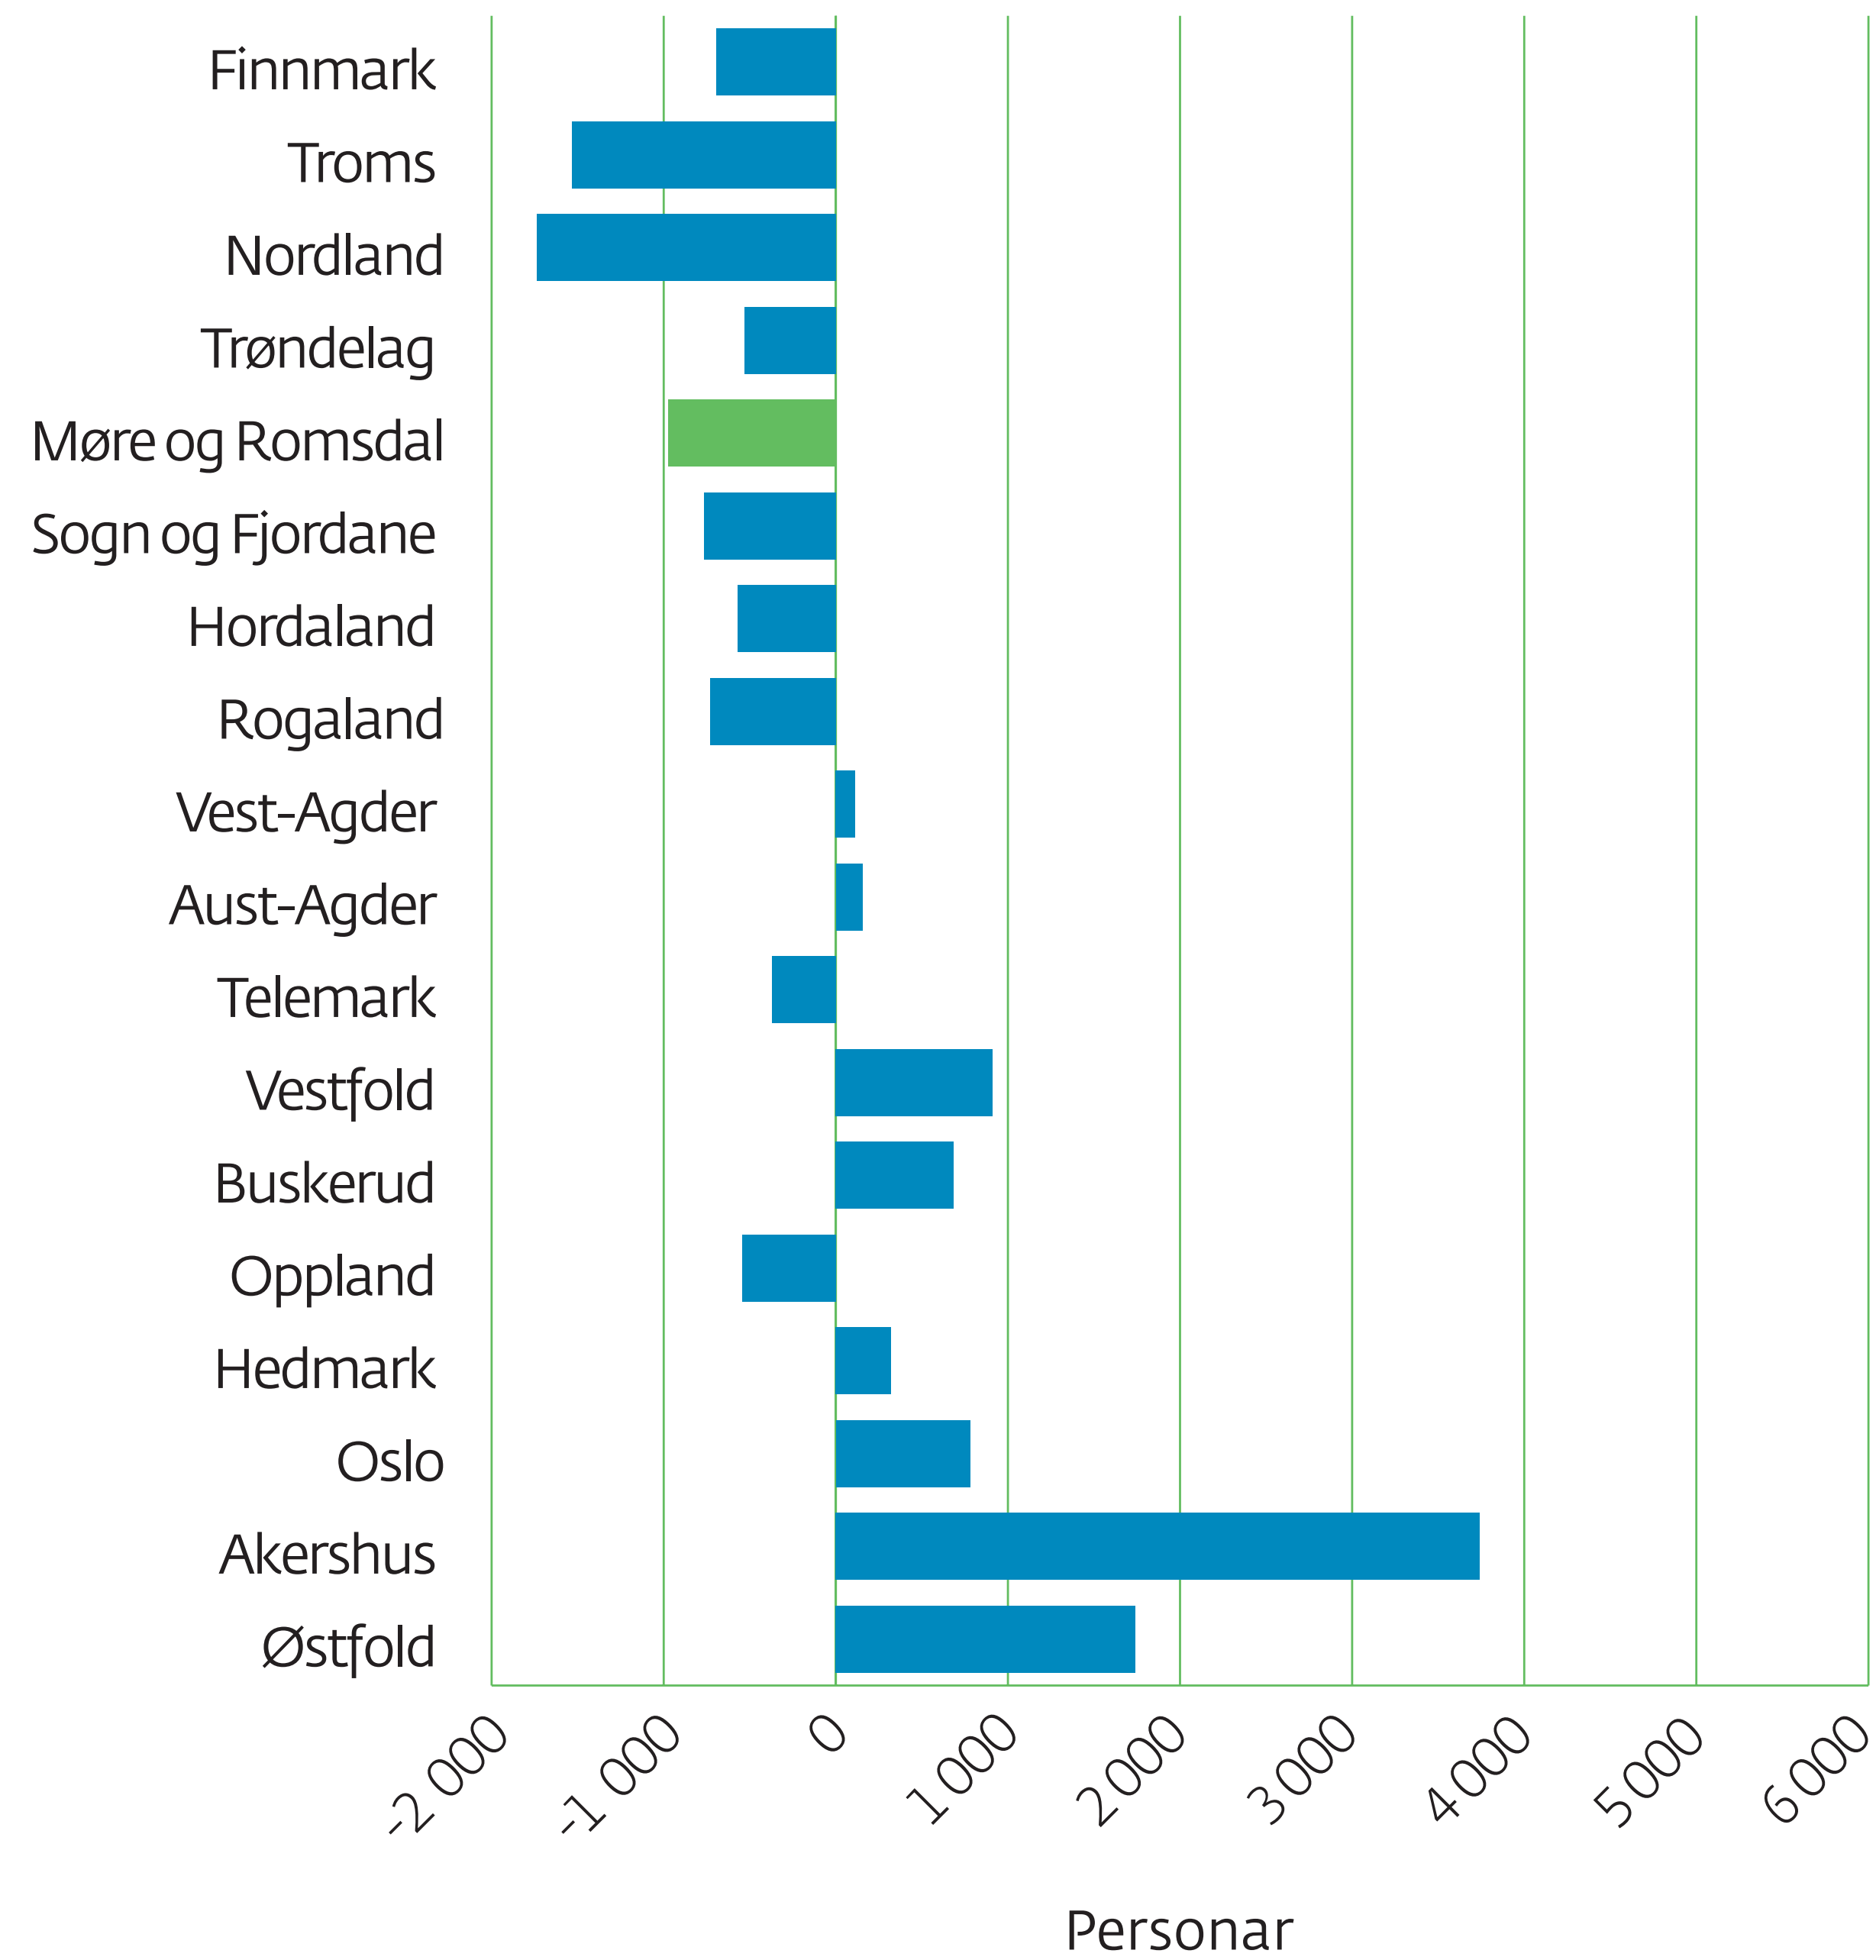

Innanlandsk nettoflytting etter fylke, 2019

Kjelde: SSB

Møre og Romsdal
fylkeskommune

mrfylke.no/fylkesstatistikk